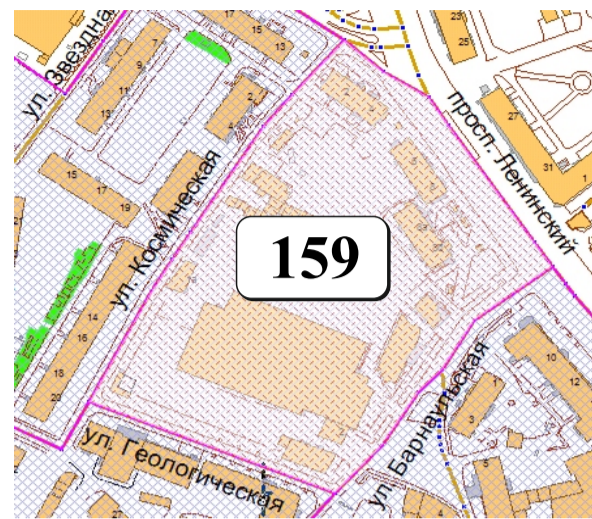

НАБОР ЦВЕТОВ ФАСАДА					Ц О К О Л Ь	КРОВЛЯ	
ДОМИНИРУЮЩИЙ	АКЦЕНТНЫЙ	наличник, карниз, колонна, эркер, молдинг, балюстрада, арка, узоры и др.				доминирующий	акцентный
S 0510-B70G	S 4010-B70G	Белый	S 1000-N	S 1500-N	S 3040-R10B	S 4050-Y90R	S 4050-R10B
S 1010-B70G	S 4010-B70G	S 2000-N	S 3000-N	S 4000-N	S 5010-R10B	S 3060-R20B	S 5030-R10B
S 2010-B70G	S 8505-B80G	S 2030-B70G	S 2010-B90G	S 3040-B70G	S 5010-R10B	S 3060-R20B	S 5030-R10B
S 3010-B70G	S 8010-B70G	S 4005-B20G	S 4005-B80G	S 4010-B10G	S 4050-R20B	S 4030-Y90R	S 3560-Y90R
S 5010-B70G	S 6020-G	S 4010-R90B	S 4030-B70G	S 4040-B70G	S 4050-R20B	S 4030-Y90R	S 3560-Y90R
S 7010-B70G	S 8010-B90G	S 0505-G10Y	S 2002-G	S 2005-G20Y	S 6010-Y50R	S 6010-Y10R	S 7020-Y10R
S 8010-B70G	Белый	S 2010-G90Y	S 1010-G90Y	S 2010-G90Y	S 6010-Y50R	S 6010-Y10R	S 7020-Y10R
S 1005-Y	S 2005-Y	S 3005-G80Y	S 3010-G10Y	S 3020-G80Y	S 4030-R20B	S 5030-R20B	S 4020-Y50R
S 0520-Y40R	S 4020-Y40R	S 3030-G40Y	S 3030-G60Y	S 3030-G70Y	S 4030-R20B	S 5030-R20B	S 4020-Y50R
S 2020-Y40R	S 5020-Y40R	S 4005-G50Y	S 4010-G10Y	S 4010-G30Y	S 5020-Y50R	S 6030-Y50R	S 5010-Y70R
S 1040-Y70R	S 5030-Y70R	S 4010-G70Y	S 4010-G90Y	S 5010-G30Y	S 5020-Y50R	S 6030-Y50R	S 5010-Y70R
S 2030-Y70R	S 5040-Y60R	S 0502-Y	S 0505-Y20R	S 0510-Y20R	S 4050-Y90R	S 6020-Y50R	S 6030-Y60R
S 2060-Y90R	S 3560-Y90R	S 0510-Y40R	S 0510-Y50R	S 0520-Y30R	S 4050-Y90R	S 6020-Y50R	S 6030-Y60R
S 3040-Y70R	S 6030-Y70R	S 0520-Y50R	S 0520-Y70R	S 0530-Y50R	S 6020-Y10R	S 5010-Y10R	S 4010-G90Y
S 3050-Y70R	S 5040-Y70R	S 0530-Y70R	S 1010-Y20R	S 1010-Y30R	S 6020-Y10R	S 5010-Y10R	S 4010-G90Y
S 3060-Y90R	S 4550-Y90R	S 1030-Y30R	S 1030-Y50R	S 1505-Y30R	S 6030-R10B	S 4050-R10B	S 2020-Y50R
S 4030-Y70R	S 7020-Y60R	S 1515-R10B	S 2010-Y50R	S 2020-Y30R	S 6030-R10B	S 4050-R10B	S 2020-Y50R
S 4040-R	S 7020-R	S 2020-Y60R	S 2030-Y20R	S 2030-Y30R	S 5040-R20B	S 5030-Y90R	S 4040-R10B
S 4050-Y70R	S 6030-Y70R	S 2040-Y50R	S 3030-Y30R	S 3030-Y90R	S 5040-R20B	S 5030-Y90R	S 4040-R10B
S 5030-Y90R	S 7020-Y90R	S 5020-Y50R	S 5010-Y70R	S 6020-Y90R	S 5040-R10B	S 4040-Y90R	S 3030-Y90R
S 6030-R	S 8010-R10B	S 0505-R60B	S 0505-R90B	S 0510-B	S 5040-R10B	S 4040-Y90R	S 3030-Y90R
S 6030-Y90R	S 8010-Y90R	S 0510-R80B	S 0515-R60B	S 0515-R90B	S 6030-R	S 6030-Y90R	S 3060-Y90R
S 4020-Y70R	S 4020-Y30R	S 1010-B	S 1015-R80B	S 1010-R90B	S 6030-R	S 6030-Y90R	S 3060-Y90R
S 5020-Y70R	S 3020-Y30R	S 1015-R60B	S 1510-B	S 1510-R90B	S 7020-R10B	S 4050-Y70R	S 4030-Y70R
S 6020-Y70R	S 2020-Y30R	S 1515-R60B	S 1515-R80B	S 2002-R	S 7020-R10B	S 4050-Y70R	S 4030-Y70R
S 3502-B	S 7005-R20B	S 2010-R	S 2010-R 20B	S 2010-R 30B	S 6030-Y70R	S 5030-Y70R	S 3040-Y70R
S 4005-R20B	S 6502-B	S 2020-R80B	S 3010-Y80R	S 3010-R10B	S 6030-Y70R	S 5030-Y70R	S 3040-Y70R
S 5010-R10B	S 4502-B	S 3010-R70B	S 3010-R90B	S 3040-R10B	S 6020-R10B	S 5020-R10B	S 3030-Y
S 6010-R10B	S 3000-N	S 4005-Y80R	S 4030-R20B	S 5010-R10B	S 6020-R10B	S 5020-R10B	S 3030-Y
S 7010-R10B	S 0502-R	S 5020-R10B	S 6030-Y90R	S 6010-R30B	S 6020-R10B	S 5020-R10B	S 3030-Y

НАБОР ЦВЕТОВ ДЛЯ РЕКЛАМЫ			
в т. ч. для киосков, павильонов, остановочных комплексов			
S 500-N	S 1000-N	S 0502-Y	S 0505-G10Y
S 0505-Y20R	S 0507-Y20R	S 0510-Y40R	S 1005-Y 20R
S 0520-Y70R	S 0530-Y70R	S 1010-Y30R	S 2050-Y70R
S 0505-R60B	S 0505-R90B	S 0510-R80B	S 1010-R80B
S 2005-R80B	S 2005-R90B	S 3005-R80B	S 3010-R70B
S 4005-R20B	S 3502-B	S 0510-B70G	S 5502-G

НАБОР ЦВЕТОВ ДЛЯ УЛИЧНОЙ МЕБЕЛИ			
в т. ч. для малых архитектурных форм (беседки и др.)			
S 500-N	S 1000-N	S 1500-N	S 2002-G
S 3010-G80Y	S 3020-G90Y	S 4010-G90Y	S 4010-B70G
S 8010-B70G	S 7020-G	S 8502-G	S 8500-N
S 0507-Y20R	S 0515-Y50R	S 2020-Y50R	S 4020-Y50R
S 1510-G90Y	S 1505-Y	S 1010-Y30R	S 1015-Y20R
S 2040-Y	S 2040-Y10R	S 2040-Y50R	S 2050-Y10R
S 2050-Y60R	S 3030-Y30R	S 4020-Y40R	S 4040-Y
S 5020-Y50R	S 5030-Y70R	S 5040-Y60R	S 5040-Y70R
S 2010-R 20B	S 3010-R	S 3010-R 20B	S 4030-R20B
S 6502-B	S 6010-R50B	S 6010-R90B	S 7005-R20B
S 4010-R70B	S 1015-R80B	S 4010-R90B	S 4010-B10G

НАБОР ЦВЕТОВ ДЛЯ МОЩЕНИЯ			
S 3000-N	S 4500-N	S 6000-N	S 7000-N
S 4550-Y90R	S 5020-Y40R	S 5020-Y50R	S 5030-Y
S 6010-Y10R	S 6010-Y70R	S 6030-Y70R	S 7010-Y70R
S 7020-Y60R	S 8010-Y70R	S 8010-Y90R	S 8010-R10B