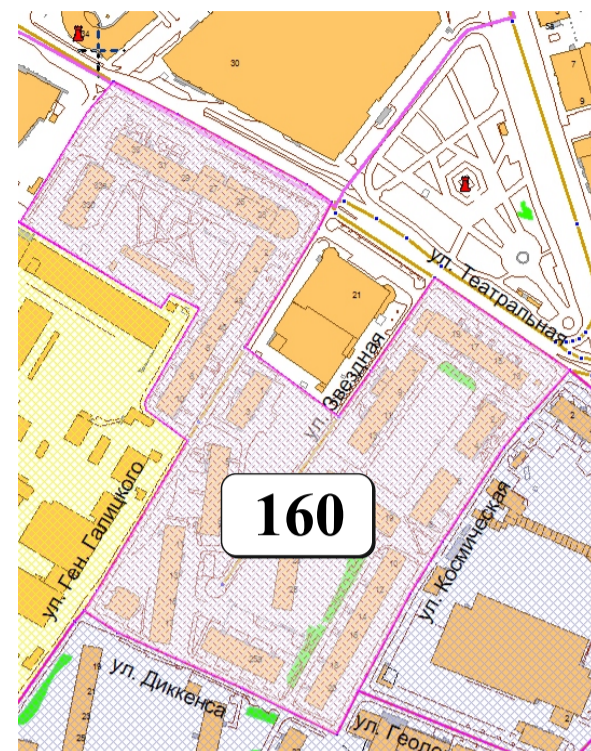

НАБОР ЦВЕТОВ ФАСАДА					Ц О К О Л Ь	КРОВЛЯ		
ДОМИНИРУЮЩИЙ	АКЦЕНТНЫЙ	наличник, карниз, колонна, эркер, молдинг, балюстрада, арка, узоры и др.				доминирующийся	акцентный	
S 0505-G	S 1515-G	Белый	S 1000-N	S 1500-N	S 4050-R10B	S 4050-Y90R	S 3040-R10B	
S 0505-G10Y	S 2010-G10Y	S 2000-N	S 3000-N	S 4000-N				
S 0510-G	S 2020-G	S 2030-B70G	S 2010-B90G	S 3040-B70G	S 5030-R10B	S 3060-R20B	S 5010-R10B	
S 0510-G10Y	S 3010-G10Y	S 4005-B20G	S 4005-B80G	S 4010-B10G				
S 1010-G10Y	S 3010-G10Y	S 4010-R90B	S 4030-B70G	S 4040-B70G	S 3560-Y90R	S 4030-Y90R	S 4050-R20B	
S 1502-G	S 2502-G	S 0505-G10Y	S 2002-G	S 2005-G20Y				
S 5020-G	Белый	S 2010-G90Y	S 1010-G90Y	S 2010-G90Y	S 7020-Y10R	S 6010-Y10R	S 6010-Y50R	
S 0510-Y20R	S 1515-Y20R	S 3005-G80Y	S 3010-G10Y	S 3020-G80Y				
S 1005-Y20R	S 1020-Y20R	S 3030-G40Y	S 3030-G60Y	S 3030-G70Y	S 4020-Y50R	S 5030-R20B	S 4030-R20B	
S 1010-Y20R	S 1020-Y20R	S 4005-G50Y	S 4010-G10Y	S 4010-G30Y				
S 2010-Y20R	S 2030-Y20R	S 4010-G70Y	S 4010-G90Y	S 5010-G30Y	S 5010-Y70R	S 6030-Y50R	S 5020-Y50R	
S 2020-Y30R	S 4020-Y70R	S 0502-Y	S 0505-Y20R	S 0510-Y20R				
S 3020-Y30R	S 5020-Y70R	S 0510-Y40R	S 0510-Y50R	S 0520-Y30R	S 6030-Y60R	S 6020-Y50R	S 4050-Y90R	
S 0520-Y70R	S 5030-Y70R	S 0520-Y50R	S 0520-Y70R	S 0530-Y50R				
Белый	S 6020-Y70R	S 0530-Y70R	S 1010-Y20R	S 1010-Y30R	S 6020-Y10R	S 5010-Y10R	S 4010-G90Y	
S 0502-B	S 1010-B	S 1030-Y30R	S 1030-Y50R	S 1505-Y30R				
S 0505-R60B	S 1015-R60B	S 1515-R10B	S 2010-Y50R	S 2020-Y30R	S 6030-R10B	S 4050-R10B	S 2020-Y50R	
S 0505-R90B	S 1010-R90B	S 2020-Y60R	S 2030-Y20R	S 2030-Y30R				
S 0510-R80B	S 1515-R80B	S 2040-Y50R	S 3030-Y30R	S 3030-Y90R	S 5040-R20B	S 5030-Y90R	S 4040-R10B	
S 0510-B	S 1510-B	S 5020-Y50R	S 5010-Y70R	S 6020-Y90R				
S 0515-R60B	S 1515-R60B	S 0505-R60B	S 0505-R90B	S 0510-B	S 5040-R10B	S 4040-Y90R	S 3030-Y90R	
S 0515-R90B	S 1510-R90B	S 0510-R80B	S 0515-R60B	S 0515-R90B				
S 1015-R80B	S 2020-R80B	S 1010-B	S 1015-R80B	S 1010-R90B	S 6030-R	S 6030-Y90R	S 3060-Y90R	
S 0502-R	S 2002-R	S 1015-R60B	S 1510-B	S 1510-R90B				
S 1002-R	S 2502-R	S 1515-R60B	S 1515-R80B	S 2002-R	S 7020-R10B	S 4050-Y70R	S 4030-Y70R	
S 1502-R	S 2502-R	S 2010-R	S 2010-R 20B	S 2010-R 30B				
S 1010-R30B	S 5010-R30B	S 2020-R80B	S 3010-Y80R	S 3010-R10B	S 6030-Y70R	S 5030-Y70R	S 3040-Y70R	
S 3010-R10B	S 6010-R10B	S 3010-R70B	S 3010-R90B	S 3040-R10B				
S 4010-R30B	S 6010-R30B	S 4005-Y80R	S 4030-R20B	S 5010-R10B	S 6020-R10B	S 5020-R10B	S 3030-Y	
S 5010-R10B	S 7010-R10B	S 5020-R10B	S 6030-Y90R	S 6010-R30B				

НАБОР ЦВЕТОВ ДЛЯ РЕКЛАМЫ			
в т. ч. для киосков, павильонов, остановочных комплексов			
S 500-N	S 1000-N	S 0502-Y	S 0505-G10Y
S 0505-Y20R	S 0507-Y20R	S 0510-Y40R	S 1005-Y 20R
S 0520-Y70R	S 0530-Y70R	S 1010-Y30R	S 2050-Y70R
S 0505-R60B	S 0505-R90B	S 0510-R80B	S 1010-R80B
S 2005-R80B	S 2005-R90B	S 3005-R80B	S 3010-R70B
S 4005-R20B	S 3502-B	S 0510-B70G	S 5502-G

НАБОР ЦВЕТОВ ДЛЯ УЛИЧНОЙ МЕБЕЛИ			
в т. ч. для малых архитектурных форм (беседки и др.)			
S 500-N	S 1000-N	S 1500-N	S 2002-G
S 3010-G80Y	S 3020-G90Y	S 4010-G90Y	S 4010-B70G
S 8010-B70G	S 7020-G	S 8502-G	S 8500-N
S 1510-G90Y	S 1505-Y	S 1010-Y30R	S 1015-Y20R
S 2040-Y	S 2040-Y10R	S 2040-Y50R	S 2050-Y10R
S 2050-Y60R	S 3030-Y30R	S 4020-Y40R	S 4040-Y
S 5020-Y50R	S 5030-Y70R	S 5040-Y60R	S 5040-Y70R
S 2010-R 20B	S 3010-R	S 3010-R 20B	S 4030-R20B
S 6502-B	S 6010-R50B	S 6010-R90B	S 7005-R20B

НАБОР ЦВЕТОВ ДЛЯ МОЩЕНИЯ			
S 3000-N	S 4500-N	S 6000-N	S 7000-N
S 4550-Y90R	S 5020-Y40R	S 5020-Y50R	S 5030-Y
S 6010-Y10R	S 6010-Y70R	S 6030-Y70R	S 7010-Y70R
S 7020-Y60R	S 8010-Y70R	S 8010-Y90R	S 8010-R10B