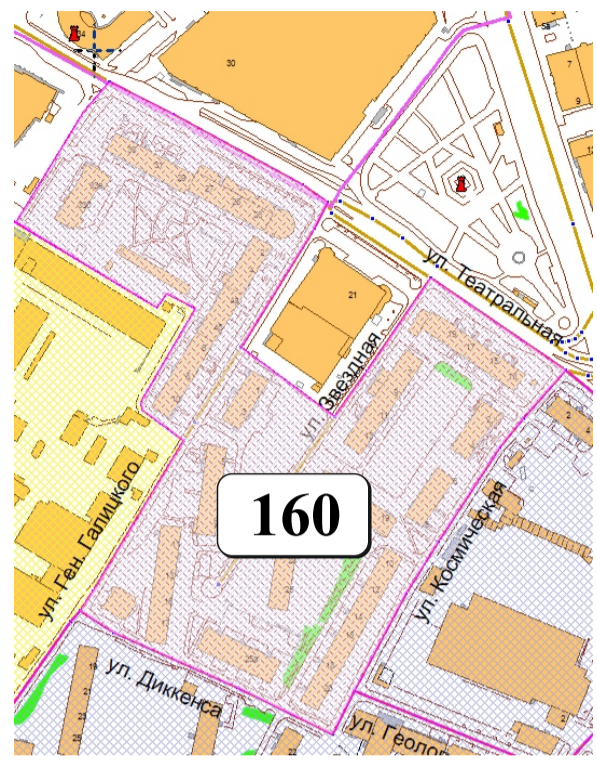

НАБОР ЦВЕТОВ ФАСАДА					Ц О К О Л Ь	КРОВЛЯ		
ДОМИНИРУЮЩИЙ	АКЦЕНТНЫЙ	наличник, карниз, колонна, эркер, молдинг, балюстрада, арка, узоры и др.				доминирующей	акцентный	
S 0510-B70G	S 4010-B70G	Белый	S 1000-N	S 1500-N	S 4050-R10B	S 4050-Y90R	S 3040-R10B	
S 1010-B70G	S 4010-B70G	S 2000-N	S 3000-N	S 4000-N	S 5030-R10B	S 3060-R20B	S 5010-R10B	
S 2010-B70G	S 8505-B80G	S 2030-B70G	S 2010-B90G	S 3040-B70G	S 5030-R10B	S 3060-R20B	S 5010-R10B	
S 3010-B70G	S 8010-B70G	S 4005-B20G	S 4005-B80G	S 4010-B10G	S 5030-R10B	S 3060-R20B	S 5010-R10B	
S 5010-B70G	S 6020-G	S 4010-R90B	S 4030-B70G	S 4040-B70G	S 3560-Y90R	S 4030-Y90R	S 4050-R20B	
S 7010-B70G	S 8010-B90G	S 0505-G10Y	S 2002-G	S 2005-G20Y	S 7020-Y10R	S 6010-Y10R	S 6010-Y50R	
S 8010-B70G	Белый	S 2010-G90Y	S 1010-G90Y	S 2010-G90Y	S 7020-Y10R	S 6010-Y10R	S 6010-Y50R	
S 1005-Y	S 2005-Y	S 3005-G80Y	S 3010-G10Y	S 3020-G80Y	S 4020-Y50R	S 5030-R20B	S 4030-R20B	
S 0520-Y40R	S 4020-Y40R	S 3030-G40Y	S 3030-G60Y	S 3030-G70Y	S 4020-Y50R	S 5030-R20B	S 4030-R20B	
S 2020-Y40R	S 5020-Y40R	S 4005-G50Y	S 4010-G10Y	S 4010-G30Y	S 5010-Y70R	S 6030-Y50R	S 5020-Y50R	
S 1040-Y70R	S 5030-Y70R	S 4010-G70Y	S 4010-G90Y	S 5010-G30Y	S 5010-Y70R	S 6030-Y50R	S 5020-Y50R	
S 2030-Y70R	S 5040-Y60R	S 0502-Y	S 0505-Y20R	S 0510-Y20R	S 6030-Y60R	S 6020-Y50R	S 4050-Y90R	
S 2060-Y90R	S 3560-Y90R	S 0510-Y40R	S 0510-Y50R	S 0520-Y30R	S 6030-Y60R	S 6020-Y50R	S 4050-Y90R	
S 3040-Y70R	S 6030-Y70R	S 0520-Y50R	S 0520-Y70R	S 0530-Y50R	S 6020-Y10R	S 5010-Y10R	S 4010-G90Y	
S 3050-Y70R	S 5040-Y70R	S 0530-Y70R	S 1010-Y20R	S 1010-Y30R	S 6020-Y10R	S 5010-Y10R	S 4010-G90Y	
S 3060-Y90R	S 4550-Y90R	S 1030-Y30R	S 1030-Y50R	S 1505-Y30R	S 6030-R10B	S 4050-R10B	S 2020-Y50R	
S 4030-Y70R	S 7020-Y60R	S 1515-R10B	S 2010-Y50R	S 2020-Y30R	S 6030-R10B	S 4050-R10B	S 2020-Y50R	
S 4040-R	S 7020-R	S 2020-Y60R	S 2030-Y20R	S 2030-Y30R	S 5040-R20B	S 5030-Y90R	S 4040-R10B	
S 4050-Y70R	S 6030-Y70R	S 2040-Y50R	S 3030-Y30R	S 3030-Y90R	S 5040-R20B	S 5030-Y90R	S 4040-R10B	
S 5030-Y90R	S 7020-Y90R	S 5020-Y50R	S 5010-Y70R	S 6020-Y90R	S 5040-R20B	S 5030-Y90R	S 4040-R10B	
S 6030-R	S 8010-R10B	S 0505-R60B	S 0505-R90B	S 0510-B	S 5040-R10B	S 4040-Y90R	S 3030-Y90R	
S 6030-Y90R	S 8010-Y90R	S 0510-R80B	S 0515-R60B	S 0515-R90B	S 6030-R	S 6030-Y90R	S 3060-Y90R	
S 4020-Y70R	S 4020-Y30R	S 1010-B	S 1015-R80B	S 1010-R90B	S 6030-R	S 6030-Y90R	S 3060-Y90R	
S 5020-Y70R	S 3020-Y30R	S 1015-R60B	S 1510-B	S 1510-R90B	S 6030-R	S 6030-Y90R	S 3060-Y90R	
S 6020-Y70R	S 2020-Y30R	S 1515-R60B	S 1515-R80B	S 2002-R	S 7020-R10B	S 4050-Y70R	S 4030-Y70R	
S 3502-B	S 7005-R20B	S 2010-R	S 2010-R 20B	S 2010-R 30B	S 7020-R10B	S 4050-Y70R	S 4030-Y70R	
S 4005-R20B	S 6502-B	S 2020-R80B	S 3010-Y80R	S 3010-R10B	S 6030-Y70R	S 5030-Y70R	S 3040-Y70R	
S 5010-R10B	S 4502-B	S 3010-R70B	S 3010-R90B	S 3040-R10B	S 6030-Y70R	S 5030-Y70R	S 3040-Y70R	
S 6010-R10B	S 3000-N	S 4005-Y80R	S 4030-R20B	S 5010-R10B	S 6020-R10B	S 5020-R10B	S 3030-Y	
S 7010-R10B	S 0502-R	S 5020-R10B	S 6030-Y90R	S 6010-R30B	S 6020-R10B	S 5020-R10B	S 3030-Y	

НАБОР ЦВЕТОВ ДЛЯ РЕКЛАМЫ			
в т. ч. для киосков, павильонов, остановочных комплексов			
S 500-N	S 1000-N	S 0502-Y	S 0505-G10Y
S 0505-Y20R	S 0507-Y20R	S 0510-Y40R	S 1005-Y 20R
S 0520-Y70R	S 0530-Y70R	S 1010-Y30R	S 2050-Y70R
S 0505-R60B	S 0505-R90B	S 0510-R80B	S 1010-R80B
S 2005-R80B	S 2005-R90B	S 3005-R80B	S 3010-R70B
S 4005-R20B	S 3502-B	S 0510-B70G	S 5502-G

НАБОР ЦВЕТОВ ДЛЯ УЛИЧНОЙ МЕБЕЛИ			
в т. ч. для малых архитектурных форм (беседки и др.)			
S 500-N	S 1000-N	S 1500-N	S 2002-G
S 3010-G80Y	S 3020-G90Y	S 4010-G90Y	S 4010-B70G
S 8010-B70G	S 7020-G	S 8502-G	S 8500-N
S 1510-G90Y	S 1505-Y	S 1010-Y30R	S 1015-Y20R
S 2040-Y	S 2040-Y10R	S 2040-Y50R	S 2050-Y10R
S 2050-Y60R	S 3030-Y30R	S 4020-Y40R	S 4040-Y
S 5020-Y50R	S 5030-Y70R	S 5040-Y60R	S 5040-Y70R
S 2010-R 20B	S 3010-R	S 3010-R 20B	S 4030-R20B
S 6502-B	S 6010-R50B	S 6010-R90B	S 7005-R20B

НАБОР ЦВЕТОВ ДЛЯ МОЩЕНИЯ			
S 3000-N	S 4500-N	S 6000-N	S 7000-N
S 4550-Y90R	S 5020-Y40R	S 5020-Y50R	S 5030-Y
S 6010-Y10R	S 6010-Y70R	S 6030-Y70R	S 7010-Y70R
S 7020-Y60R	S 8010-Y70R	S 8010-Y90R	S 8010-R10B