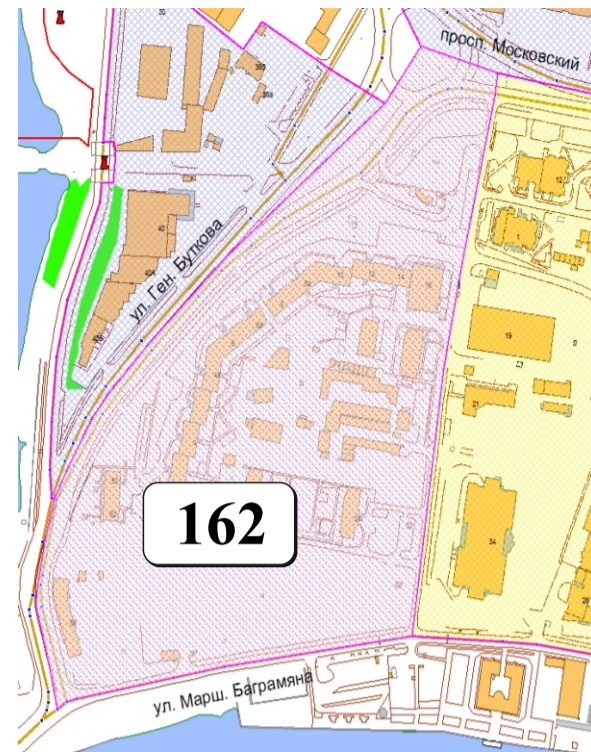

НАБОР ЦВЕТОВ ФАСАДА					ЦОКОЛЬ	КРОВЛЯ		
	ДОМИНИРУЮЩИЙ	АКЦЕНТНЫЙ	наличник, карниз, колонна, эркер, молдинг, балюстрада, арка, узоры и др.				доминирующий	акцентный	
СЕКТОР ЦВЕТОВОГО КРУГА GY	S 0505-G	S 1515-G	Белый	S 1000-N	S 1500-N	S 4050-R10B	S 4050-Y90R	S 3040-R10B	
	S 0505-G10Y	S 2010-G10Y	S 2000-N	S 3000-N	S 4000-N	S 5030-R10B	S 3060-R20B	S 5010-R10B	
	S 0510-G	S 2020-G	S 2030-B70G	S 2010-B90G	S 3040-B70G	S 5030-Y90R	S 3060-R20B	S 5010-R10B	
	S 0510-G10Y	S 3010-G10Y	S 4005-B20G	S 4005-B80G	S 4010-B10G	S 3560-Y90R	S 4030-Y90R	S 4050-R20B	
	S 1010-G10Y	S 3010-G10Y	S 4010-R90B	S 4030-B70G	S 4040-B70G	S 7020-Y10R	S 6010-Y10R	S 6010-Y50R	
	S 1502-G	S 2502-G	S 0505-G10Y	S 2002-G	S 2005-G20Y	S 4020-Y50R	S 5030-R20B	S 4030-R20B	
	S 5020-G	Белый	S 2010-G90Y	S 1010-G90Y	S 2010-G90Y	S 6030-Y50R	S 6020-Y50R	S 4050-Y90R	
	S 0510-Y20R	S 1515-Y20R	S 3005-G80Y	S 3010-G10Y	S 3020-G80Y	S 5010-Y70R	S 6030-Y50R	S 5020-Y50R	
	S 1005-Y20R	S 1020-Y20R	S 3030-G40Y	S 3030-G60Y	S 3030-G70Y	S 6030-Y60R	S 6020-Y50R	S 4050-Y90R	
	S 1010-Y20R	S 1020-Y20R	S 4005-G50Y	S 4010-G10Y	S 4010-G30Y	S 6020-Y10R	S 5010-Y10R	S 4010-G90Y	
СЕКТОР ЦВЕТОВОГО КРУГА YR	S 2010-Y20R	S 2030-Y20R	S 4010-G70Y	S 4010-G90Y	S 5010-G30Y	S 6030-Y60R	S 6020-Y50R	S 4050-Y90R	
	S 2020-Y30R	S 4020-Y70R	S 0502-Y	S 0505-Y20R	S 0510-Y20R	S 5040-R20B	S 5030-Y90R	S 4040-R10B	
	S 3020-Y30R	S 5020-Y70R	S 0510-Y40R	S 0510-Y50R	S 0520-Y30R	S 5040-R10B	S 4040-Y90R	S 3030-Y90R	
	S 0520-Y70R	S 5030-Y70R	S 0520-Y50R	S 0520-Y70R	S 0530-Y50R	S 6030-R	S 6030-Y90R	S 3060-Y90R	
	Белый	S 6020-Y70R	S 0530-Y70R	S 1010-Y20R	S 1010-Y30R	S 7020-R10B	S 4050-Y70R	S 4030-Y70R	
	S 0502-B	S 1010-B	S 1030-Y30R	S 1030-Y50R	S 1505-Y30R	S 5040-R10B	S 4040-Y90R	S 3030-Y90R	
	S 0505-R60B	S 1015-R60B	S 1515-R10B	S 2010-Y50R	S 2020-Y30R	S 6030-R	S 6030-Y90R	S 3060-Y90R	
	S 0505-R90B	S 1010-R90B	S 2020-Y60R	S 2030-Y20R	S 2030-Y30R	S 7020-R10B	S 4050-Y70R	S 4030-Y70R	
	S 0510-R80B	S 1515-R80B	S 2040-Y50R	S 3030-Y30R	S 3030-Y90R	S 6030-Y70R	S 5030-Y70R	S 3040-Y70R	
	S 0510-B	S 1510-B	S 5020-Y50R	S 5010-Y70R	S 6020-Y90R	S 6020-R10B	S 5020-Y70R	S 3030-Y	
СЕКТОР ЦВЕТОВОГО КРУГА RB	S 0515-R60B	S 1515-R60B	S 0505-R60B	S 0505-R90B	S 0510-B	S 6020-R10B	S 4050-Y70R	S 4030-Y70R	
	S 0515-R90B	S 1510-R90B	S 0510-R80B	S 0515-R60B	S 0515-R90B	S 7020-R10B	S 4050-Y70R	S 4030-Y70R	
	S 1015-R80B	S 2020-R80B	S 1010-B	S 1015-R80B	S 1010-R90B	S 6030-Y70R	S 5030-Y70R	S 3040-Y70R	
	S 0502-R	S 2002-R	S 1015-R60B	S 1510-B	S 1510-R90B	S 6020-R10B	S 4050-Y70R	S 4030-Y70R	
	S 1002-R	S 2502-R	S 1515-R60B	S 1515-R80B	S 2002-R	S 6030-Y70R	S 5030-Y70R	S 3040-Y70R	
	S 1502-R	S 2502-R	S 2010-R	S 2010-R 20B	S 2010-R 30B	S 6030-Y70R	S 5030-Y70R	S 3040-Y70R	
	S 1010-R30B	S 5010-R30B	S 2020-R80B	S 3010-Y80R	S 3010-R10B	S 6020-R10B	S 5020-Y70R	S 3030-Y	
	S 3010-R10B	S 6010-R10B	S 3010-R70B	S 3010-R90B	S 3040-R10B	S 6020-R10B	S 5020-Y70R	S 3030-Y	
	S 4010-R30B	S 6010-R30B	S 4005-Y80R	S 4030-R20B	S 5010-R10B	S 6020-R10B	S 5020-Y70R	S 3030-Y	
	S 5010-R10B	S 7010-R10B	S 5020-R10B	S 6030-Y90R	S 6010-R30B	S 6020-R10B	S 5020-Y70R	S 3030-Y	

НАБОР ЦВЕТОВ ДЛЯ РЕКЛАМЫ

в т. ч. для киосков, павильонов, остановочных комплексов

S 500-N	S 1000-N	S 0502-Y	S 0505-G10Y
S 0505-Y20R	S 0507-Y20R	S 0510-Y40R	S 1005-Y 20R
S 0520-Y70R	S 0530-Y70R	S 1010-Y30R	S 2050-Y70R
S 0505-R60B	S 0505-R90B	S 0510-R80B	S 1010-R80B
S 2005-R80B	S 2005-R90B	S 3005-R80B	S 3010-R70B
S 4005-R20B	S 3502-B	S 0510-B70G	S 5502-G

НАБОР ЦВЕТОВ ДЛЯ УЛИЧНОЙ МЕБЕЛИ

в т. ч. для малых архитектурных форм (беседки и др.)

S 500-N	S 1000-N	S 1500-N	S 2002-G
S 3010-G80Y	S 3020-G90Y	S 4010-G90Y	S 4010-B70G
S 8010-B70G	S 7020-G	S 8502-G	S 8500-N
S 1510-G90Y	S 1505-Y	S 1010-Y30R	S 1015-Y20R
S 2040-Y	S 2040-Y10R	S 2040-Y50R	S 2050-Y10R
S 2050-Y60R	S 3030-Y30R	S 4020-Y40R	S 4040-Y
S 5020-Y50R	S 5030-Y70R	S 5040-Y60R	S 5040-Y70R
S 2010-R 20B	S 3010-R	S 3010-R 20B	S 4030-R20B
S 6502-B	S 6010-R50B	S 6010-R90B	S 7005-R20B

НАБОР ЦВЕТОВ ДЛЯ МОЩЕНИЯ

S 3000-N	S 4500-N	S 6000-N	S 7000-N
S 4550-Y90R	S 5020-Y40R	S 5020-Y50R	S 5030-Y
S 6010-Y10R	S 6010-Y70R	S 6030-Y70R	S 7010-Y70R
S 7020-Y60R	S 8010-Y70R	S 8010-Y90R	S 8010-R10B