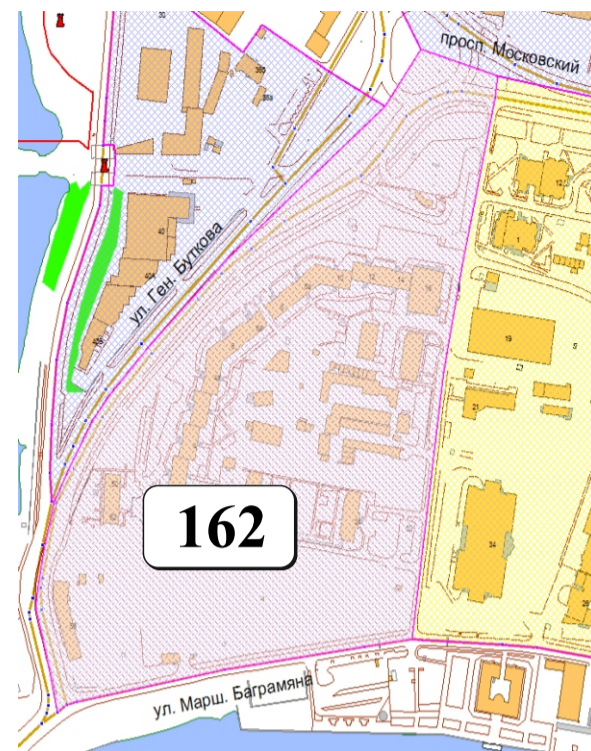

НАБОР ЦВЕТОВ ФАСАДА					Ц О К О Л Ь	КРОВЛЯ		
ДОМИНИРУЮЩИЙ	АКЦЕНТНЫЙ	наличник, карниз, колонна, эркер, молдинг, балюстрада, арка, узоры и др.				доминирующей	акцентный	
S 0510-B70G	S 4010-B70G	Белый	S 1000-N	S 1500-N	S 4050-R10B	S 4050-Y90R	S 3040-R10B	
S 1010-B70G	S 4010-B70G	S 2000-N	S 3000-N	S 4000-N	S 5030-R10B	S 3060-R20B	S 5010-R10B	
S 2010-B70G	S 8505-B80G	S 2030-B70G	S 2010-B90G	S 3040-B70G	S 5030-Y90R	S 4030-Y90R	S 4050-R20B	
S 3010-B70G	S 8010-B70G	S 4005-B20G	S 4005-B80G	S 4010-B10G	S 7020-Y10R	S 6010-Y10R	S 6010-Y50R	
S 5010-B70G	S 6020-G	S 4010-R90B	S 4030-B70G	S 4040-B70G	S 4020-Y50R	S 5030-R20B	S 4030-R20B	
S 7010-B70G	S 8010-B90G	S 0505-G10Y	S 2002-G	S 2005-G20Y	S 5010-Y70R	S 6030-Y50R	S 5020-Y50R	
S 8010-B70G	Белый	S 2010-G90Y	S 1010-G90Y	S 2010-G90Y	S 6030-Y60R	S 6020-Y50R	S 4050-Y90R	
S 1005-Y	S 2005-Y	S 3005-G80Y	S 3010-G10Y	S 3020-G80Y	S 6020-Y10R	S 5010-Y10R	S 4010-G90Y	
S 0520-Y40R	S 4020-Y40R	S 3030-G40Y	S 3030-G60Y	S 3030-G70Y	S 5040-R20B	S 5030-Y90R	S 4040-R10B	
S 2020-Y40R	S 5020-Y40R	S 4005-G50Y	S 4010-G10Y	S 4010-G30Y	S 5040-R20B	S 5030-Y90R	S 4040-R10B	
S 1040-Y70R	S 5030-Y70R	S 4010-G70Y	S 4010-G90Y	S 5010-G30Y	S 5040-R20B	S 5030-Y90R	S 4040-R10B	
S 2030-Y70R	S 5040-Y60R	S 0502-Y	S 0505-Y20R	S 0510-Y20R	S 5040-R20B	S 5030-Y90R	S 4040-R10B	
S 2060-Y90R	S 3560-Y90R	S 0510-Y40R	S 0510-Y50R	S 0520-Y30R	S 5040-R20B	S 5030-Y90R	S 4040-R10B	
S 3040-Y70R	S 6030-Y70R	S 0520-Y50R	S 0520-Y70R	S 0530-Y50R	S 5040-R20B	S 5030-Y90R	S 4040-R10B	
S 3050-Y70R	S 5040-Y70R	S 0530-Y70R	S 1010-Y20R	S 1010-Y30R	S 5040-R20B	S 5030-Y90R	S 4040-R10B	
S 3060-Y90R	S 4550-Y90R	S 1030-Y30R	S 1030-Y50R	S 1505-Y30R	S 5040-R20B	S 5030-Y90R	S 4040-R10B	
S 4030-Y70R	S 7020-Y60R	S 1515-R10B	S 2010-Y50R	S 2020-Y30R	S 5040-R20B	S 5030-Y90R	S 4040-R10B	
S 4040-R	S 7020-R	S 2020-Y60R	S 2030-Y20R	S 2030-Y30R	S 5040-R20B	S 5030-Y90R	S 4040-R10B	
S 4050-Y70R	S 6030-Y70R	S 2040-Y50R	S 3030-Y30R	S 3030-Y90R	S 5040-R20B	S 5030-Y90R	S 4040-R10B	
S 5030-Y90R	S 7020-Y90R	S 5020-Y50R	S 5010-Y70R	S 6020-Y90R	S 5040-R20B	S 5030-Y90R	S 4040-R10B	
S 6030-R	S 8010-R10B	S 0505-R60B	S 0505-R90B	S 0510-B	S 5040-R20B	S 5030-Y90R	S 4040-R10B	
S 6030-Y90R	S 8010-Y90R	S 0510-R80B	S 0515-R60B	S 0515-R90B	S 5040-R20B	S 5030-Y90R	S 4040-R10B	
S 4020-Y70R	S 4020-Y30R	S 1010-B	S 1015-R80B	S 1010-R90B	S 5040-R20B	S 5030-Y90R	S 4040-R10B	
S 5020-Y70R	S 3020-Y30R	S 1015-R60B	S 1510-B	S 1510-R90B	S 5040-R20B	S 5030-Y90R	S 4040-R10B	
S 6020-Y70R	S 2020-Y30R	S 1515-R60B	S 1515-R80B	S 2002-R	S 5040-R20B	S 5030-Y90R	S 4040-R10B	
S 3502-B	S 7005-R20B	S 2010-R	S 2010-R 20B	S 2010-R 30B	S 5040-R20B	S 5030-Y90R	S 4040-R10B	
S 4005-R20B	S 6502-B	S 2020-R80B	S 3010-Y80R	S 3010-R10B	S 5040-R20B	S 5030-Y90R	S 4040-R10B	
S 5010-R10B	S 4502-B	S 3010-R70B	S 3010-R90B	S 3040-R10B	S 5040-R20B	S 5030-Y90R	S 4040-R10B	
S 6010-R10B	S 3000-N	S 4005-Y80R	S 4030-R20B	S 5010-R10B	S 5040-R20B	S 5030-Y90R	S 4040-R10B	
S 7010-R10B	S 0502-R	S 5020-R10B	S 6030-Y90R	S 6010-R30B	S 5040-R20B	S 5030-Y90R	S 4040-R10B	

НАБОР ЦВЕТОВ ДЛЯ РЕКЛАМЫ			
в т. ч. для киосков, павильонов, остановочных комплексов			
S 500-N	S 1000-N	S 0502-Y	S 0505-G10Y
S 0505-Y20R	S 0507-Y20R	S 0510-Y40R	S 1005-Y 20R
S 0520-Y70R	S 0530-Y70R	S 1010-Y30R	S 2050-Y70R
S 0505-R60B	S 0505-R90B	S 0510-R80B	S 1010-R80B
S 2005-R80B	S 2005-R90B	S 3005-R80B	S 3010-R70B
S 4005-R20B	S 3502-B	S 0510-B70G	S 5502-G

НАБОР ЦВЕТОВ ДЛЯ УЛИЧНОЙ МЕБЕЛИ			
в т. ч. для малых архитектурных форм (беседки и др.)			
S 500-N	S 1000-N	S 1500-N	S 2002-G
S 3010-G80Y	S 3020-G90Y	S 4010-G90Y	S 4010-B70G
S 8010-B70G	S 7020-G	S 8502-G	S 8500-N
S 1510-G90Y	S 1505-Y	S 1010-Y30R	S 1015-Y20R
S 2040-Y	S 2040-Y10R	S 2040-Y50R	S 2050-Y10R
S 2050-Y60R	S 3030-Y30R	S 4020-Y40R	S 4040-Y
S 5020-Y50R	S 5030-Y70R	S 5040-Y60R	S 5040-Y70R
S 2010-R 20B	S 3010-R	S 3010-R 20B	S 4030-R20B
S 6502-B	S 6010-R50B	S 6010-R90B	S 7005-R20B

НАБОР ЦВЕТОВ ДЛЯ МОЩЕНИЯ			
S 3000-N	S 4500-N	S 6000-N	S 7000-N
S 4550-Y90R	S 5020-Y40R	S 5020-Y50R	S 5030-Y
S 6010-Y10R	S 6010-Y70R	S 6030-Y70R	S 7010-Y70R
S 7020-Y60R	S 8010-Y70R	S 8010-Y90R	S 8010-R10B