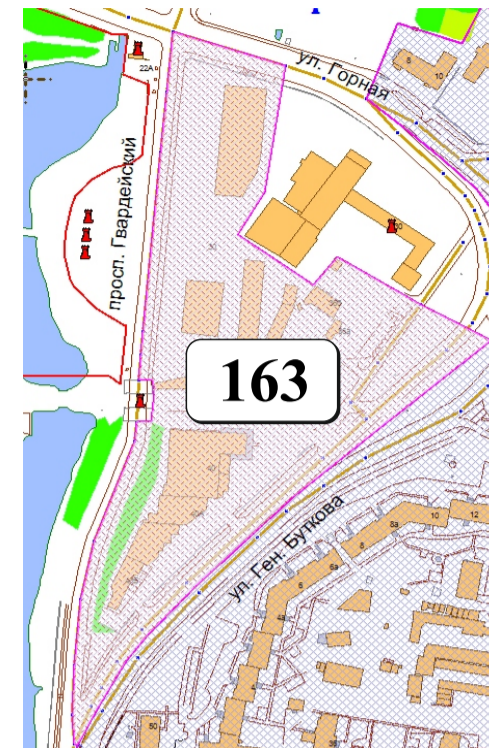

СЕКТОР ЦВЕТОВОГО КРУГА	НАБОР ЦВЕТОВ ФАСАДА					ЦОКОЛЬ	КРОВЛЯ	
	ДОМИНИРУЮЩИЙ	АКЦЕНТНЫЙ	наличник, карниз, колонна, эркер, молдинг, балюстрада, арка, узоры и др.				доминирующий	акцентный
СЕКТОР ЦВЕТОВОГО КРУГА BG	Белый	S 2010-B10G	Белый	S 1000-N	S 1500-N	S 3040-R10B	S 4050-R10B	S 4050-Y90R
	S 1000-N	S 2010-B90G	S 2000-N	S 3000-N	S 4000-N	S 5010-R10B	S 5030-R10B	S 3060-R20B
	S 1500-N	S 3010-B90G	S 2030-B70G	S 2010-B90G	S 3040-B70G	S 5010-R10B	S 5030-R10B	S 3060-R20B
	S 2002-G	S 1010-B30G	S 4005-B20G	S 4005-B80G	S 4010-B10G	S 4050-R20B	S 3560-Y90R	S 4030-Y90R
	S 2000-N	S 1010-B90G	S 4010-B50G	S 4010-B70G	S 4010-B90G	S 4050-R20B	S 3560-Y90R	S 4030-Y90R
СЕКТОР ЦВЕТОВОГО КРУГА GY	S 1010-G30Y	S 1000-N	S 4010-R90B	S 4030-B70G	S 4040-B70G	S 6010-Y50R	S 7020-Y10R	S 6010-Y10R
	S 1005-G30Y	S 1010-G30Y	S 5040-B70G	S 4010-B90G	S 6010-B70G	S 6010-Y50R	S 7020-Y10R	S 6010-Y10R
	S 1010-G30Y	S 2010-G30Y	S 0505-G10Y	S 2002-G	S 2005-G20Y	S 4030-R20B	S 4020-Y50R	S 5030-R20B
	S 1010-G80Y	S 1030-G80Y	S 2010-G90Y	S 1010-G90Y	S 2010-G90Y	S 4030-R20B	S 4020-Y50R	S 5030-R20B
	S 1010-G90Y	S 1515-G90Y	S 3005-G80Y	S 3010-G10Y	S 3020-G80Y	S 5020-Y50R	S 5010-Y70R	S 6030-Y50R
СЕКТОР ЦВЕТОВОГО КРУГА YR	S 1015-G80Y	S 1040-G80Y	S 3030-G40Y	S 3030-G60Y	S 3030-G70Y	S 5020-Y50R	S 5010-Y70R	S 6030-Y50R
	S 1015-G90Y	S 2010-G90Y	S 4005-G50Y	S 4010-G10Y	S 4010-G30Y	S 5010-Y10R	S 6030-Y60R	S 6020-Y50R
	S 0505-Y20R	S 0515-Y20R	S 4010-G70Y	S 4010-G90Y	S 5010-G30Y	S 5010-Y10R	S 6030-Y60R	S 6020-Y50R
	S 0507-Y20R	S 0520-Y20R	S 5030-G30Y	S 6010-G30Y	S 7010-G30Y	S 4010-G90Y	S 6020-Y10R	S 4050-Y90R
	S 1005-Y 20R	S 1020-Y20R	S 0502-Y	S 0505-Y20R	S 0510-Y20R	S 4010-G90Y	S 6020-Y10R	S 4050-Y90R
СЕКТОР ЦВЕТОВОГО КРУГА RB	S 0520-Y30R	S 1030-Y30R	S 0510-Y40R	S 0510-Y50R	S 0520-Y30R	S 2020-Y50R	S 6030-R10B	S 4050-R10B
	S 1020-Y30R	S 2030-Y30R	S 0520-Y50R	S 0520-Y70R	S 0530-Y50R	S 2020-Y50R	S 6030-R10B	S 4050-R10B
	S 1010-Y50R	S 1030-Y50R	S 0530-Y70R	S 1010-Y20R	S 1010-Y30R	S 4040-R10B	S 5040-R20B	S 5030-Y90R
	S 0515-Y50R	S 0540-Y50R	S 1010-Y50R	S 1015-Y20R	S 1020-Y30R	S 4040-R10B	S 5040-R20B	S 5030-Y90R
	S 1015-Y50R	S 1040-Y50R	S 1030-Y30R	S 1030-Y50R	S 1505-Y30R	S 3030-Y90R	S 5040-R10B	S 4040-Y90R
СЕКТОР ЦВЕТОВОГО КРУГА RB	S 0510-R	S 1010-R	S 1515-R10B	S 2010-Y50R	S 2020-Y30R	S 3030-Y90R	S 5040-R10B	S 4040-Y90R
	S 0500-N	S 0515-R10B	S 2020-Y60R	S 2030-Y20R	S 2030-Y30R	S 3060-Y90R	S 6030-R	S 6030-Y90R
	S 1000N	S 1020-R10B	S 2040-Y50R	S 3030-Y30R	S 3030-Y90R	S 3060-Y90R	S 6030-R	S 6030-Y90R
	S 2000N	S 2020-R10B	S 5020-Y50R	S 5010-Y70R	S 6020-Y90R	S 4030-Y70R	S 7020-R10B	S 4050-Y70R
	S 1010-R10B	S 1515-R10B	S 0505-R60B	S 0505-R90B	S 0510-R80B	S 4030-Y70R	S 7020-R10B	S 4050-Y70R
СЕКТОР ЦВЕТОВОГО КРУГА RB	S 0505-R20B	S 1010-R 20B	S 1515-R80B	S 2010-R	S 2010-R 20B	S 3040-Y70R	S 6030-Y70R	S 5030-Y70R
	S 1005-R20B	S 1515-R 20B	S 2010-R 30B	S 3010-Y80R	S 3010-R10B	S 3040-Y70R	S 6030-Y70R	S 5030-Y70R
	S 1005-R10B	S 1010-R80B	S 3010-R70B	S 3010-R90B	S 3040-R10B	S 3030-Y	S 6020-R10B	S 5020-R10B
	S 2005-R80B	S 500-N	S 4005-Y80R	S 4030-R20B	S 5010-R10B	S 3030-Y	S 6020-R10B	S 5020-R10B
	S 1000-N	S 1515-R80B	S 5020-R10B	S 6030-Y90R	S 6010-R30B	S 3030-Y	S 6020-R10B	S 5020-R10B

НАБОР ЦВЕТОВ ДЛЯ РЕКЛАМЫ			
в т. ч. для киосков, павильонов, остановочных комплексов			
S 500-N	S 1000-N	S 0505-G10Y	S 0502-R
S 0505-R60B	S 0505-R90B	S 0510-R80B	S 0505-Y20R
S 0507-Y20R	S 1005-Y 20R	S 1010-R80B	S 1515-R80B
S 2005-R80B	S 2005-R90B	S 3005-R80B	S 3010-R70B

НАБОР ЦВЕТОВ ДЛЯ УЛИЧНОЙ МЕБЕЛИ			
в т. ч. для малых архитектурных форм (беседки и др.)			
S 500-N	S 1000-N	S 1500-N	S 2002-G
S 3010-G80Y	S 3020-G90Y	S 4010-G90Y	S 4010-B70G
S 0507-Y20R	S 0515-Y50R	S 1010-Y30R	S 1505-Y30R
S 1030-Y30R	S 2005-Y60R	S 2010-Y50R	S 2020-Y20R
S 2040-Y	S 2040-Y10R	S 2040-Y50R	S 2050-Y10R
S 2050-Y60R	S 3030-Y30R	S 4040-Y	S 5020-Y50R
S 0515-R10B	S 1010-R	S 1010-R 20B	S 1015-R80B
S 1515-R10B	S 2005-R10B	S 2010-R 20B	S 2010-R70B
S 3010-R	S 3010-R 20B	S 3010-R70B	S 3010-R60B
S 4030-R20B	S 4010-R70B	S 6010-R50B	S 6010-R90B

НАБОР ЦВЕТОВ ДЛЯ МОЩЕНИЯ			
S 2000-N	S 4000-N	S 5000-N	S 6000-N
S 7000-N	S 2010-G90Y	S 3030-Y	S 4030-Y
S 4020-Y50R	S 5020-Y50R	S 5030-Y	S 6010-Y10R
S 6010-Y50R	S 6020-Y90R	S 7010-Y10R	S 7010-Y50R
S 7020-Y90R	S 8010-Y10R	S 8010-Y10R	S 8010-Y50R