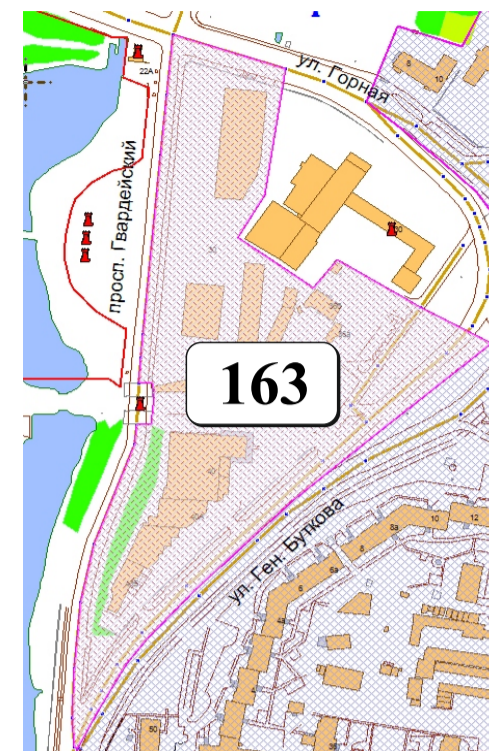

НАБОР ЦВЕТОВ ФАСАДА					ЦО КО ЛЬ	КРОВЛЯ	
	ДОМИНИРУЮЩИЙ	АКЦЕНТНЫЙ	наличник, карниз, колонна, эркер, молдинг, балюстрада, арка, узоры и др.				доминирующей	акцентный
СЕКТОР ЦВЕТОВОГО КРУГА BG	S 2030-B70G	S 3040-B70G	Белый	S 1000-N	S 1500-N	S 3040-R10B	S 4050-R10B	S 4050-Y90R
	S 3030-B70G	S 4040-B70G	S 2000-N	S 3000-N	S 4000-N	S 5010-R10B	S 5030-R10B	S 3060-R20B
	S 4030-B70G	S 5040-B70G	S 2030-B70G	S 2010-B90G	S 3040-B70G	S 4050-R20B	S 3560-Y90R	S 4030-Y90R
	S 4010-B90G	S 4000-N	S 4005-B20G	S 4005-B80G	S 4010-B10G	S 6010-Y50R	S 7020-Y10R	S 6010-Y10R
	S 5010-B70G	S 5000-N	S 4010-B50G	S 4010-B70G	S 4010-B90G	S 4030-R20B	S 4020-Y50R	S 5030-R20B
СЕКТОР ЦВЕТОВОГО КРУГА GY	S 4000-N	S 2010-G30Y	S 4010-R90B	S 4030-B70G	S 4040-B70G	S 5010-Y10R	S 6030-Y50R	S 6020-Y50R
	S 3000-N	S 3010-G30Y	S 5040-B70G	S 4010-B90G	S 6010-B70G	S 4030-R20B	S 4020-Y50R	S 5030-R20B
	S 1010-G30Y	S 2000-N	S 0505-G10Y	S 2002-G	S 2005-G20Y	S 5010-Y10R	S 6030-Y60R	S 6020-Y50R
	S 5010-G30Y	S 5000-N	S 2010-G90Y	S 1010-G90Y	S 2010-G90Y	S 5010-Y10R	S 6030-Y60R	S 6020-Y50R
	S 5030-G30Y	S 4000-N	S 3005-G80Y	S 3010-G10Y	S 3020-G80Y	S 5010-Y10R	S 6030-Y60R	S 6020-Y50R
СЕКТОР ЦВЕТОВОГО КРУГА YR	S 3040-Y10R	S 5030-Y10R	S 3030-G40Y	S 3030-G60Y	S 3030-G70Y	S 4010-G90Y	S 6020-Y10R	S 4050-Y90R
	S 4020-Y10R	S 6010-Y10R	S 4005-G50Y	S 4010-G10Y	S 4010-G30Y	S 4010-G90Y	S 6020-Y10R	S 4050-Y90R
	S 5020-Y10R	S 7010-Y10R	S 4010-G70Y	S 4010-G90Y	S 5010-G30Y	S 4010-G90Y	S 6020-Y10R	S 4050-Y90R
	S 6020-Y10R	S 8010-Y10R	S 5030-G30Y	S 6010-G30Y	S 7010-G30Y	S 4010-G90Y	S 6020-Y10R	S 4050-Y90R
	S 4020-Y50R	S 6010 Y50R	S 0502-Y	S 0505-Y20R	S 0510-Y20R	S 4010-G90Y	S 6020-Y10R	S 4050-Y90R
СЕКТОР ЦВЕТОВОГО КРУГА RB	S 5020-Y50R	S 7010-Y50R	S 0510-Y40R	S 0510-Y50R	S 0520-Y30R	S 2020-Y50R	S 6030-R10B	S 4050-Y90R
	S 6020-Y50R	S 4020-Y30R	S 0520-Y50R	S 0520-Y70R	S 0530-Y50R	S 2020-Y50R	S 6030-R10B	S 4050-Y90R
	S 3030-Y90R	S 2010-Y90R	S 0530-Y70R	S 1010-Y20R	S 1010-Y30R	S 4040-R10B	S 5040-R20B	S 5030-Y90R
	S 4030-Y90R	S 6020-Y90R	S 1010-Y50R	S 1015-Y20R	S 1020-Y30R	S 4040-R10B	S 5040-R20B	S 5030-Y90R
	S 4050-Y90R	S 7020-Y90R	S 1030-Y30R	S 1030-Y50R	S 1505-Y30R	S 3030-Y90R	S 5040-R10B	S 4040-Y90R
СЕКТОР ЦВЕТОВОГО КРУГА RB	S 5030-R20B	S 2005-R 20B	S 1515-R10B	S 2010-Y50R	S 2020-Y30R	S 3030-Y90R	S 5040-R10B	S 4040-Y90R
	S 3030-R10B	S 3010-R 20B	S 2020-Y60R	S 2030-Y20R	S 2030-Y30R	S 3030-Y90R	S 5040-R10B	S 4040-Y90R
	S 4030-R10B	S 4030-R20B	S 2040-Y50R	S 3030-Y30R	S 3030-Y90R	S 3060-Y90R	S 6030-R	S 6030-Y90R
	S 6030-R20B	S 3020-R20B	S 5020-Y50R	S 5010-Y70R	S 6020-Y90R	S 3060-Y90R	S 6030-R	S 6030-Y90R
	S 5010-R50B	S 4020-R20B	S 0505-R60B	S 0505-R90B	S 0510-R80B	S 4030-Y70R	S 7020-R10B	S 4050-Y70R
СЕКТОР ЦВЕТОВОГО КРУГА RB	S 6010-R50B	S 3060-R20B	S 1515-R80B	S 2010-R	S 2010-R 20B	S 3040-Y70R	S 6030-Y70R	S 5030-Y70R
	S 4005-R50B	S 7010-R50B	S 2010-R 30B	S 3010-Y80R	S 3010-R10B	S 3040-Y70R	S 6030-Y70R	S 5030-Y70R
	S 5005-R50B	S 5000-N	S 3010-R70B	S 3010-R90B	S 3040-R10B	S 3030-Y	S 6020-R10B	S 5020-R10B
	S 6005-R50B	S 6000-N	S 4005-Y80R	S 4030-R20B	S 5010-R10B	S 3030-Y	S 6020-R10B	S 5020-R10B
	S 7005-R50B	S 7000-N	S 5020-R10B	S 6030-Y90R	S 6010-R30B	S 3030-Y	S 6020-R10B	S 5020-R10B

НАБОР ЦВЕТОВ ДЛЯ РЕКЛАМЫ			
в т. ч. для киосков, павильонов, остановочных комплексов			
S 500-N	S 1000-N	S 0505-G10Y	S 0502-R
S 0505-R60B	S 0505-R90B	S 0510-R80B	S 0505-Y20R
S 0507-Y20R	S 1005-Y 20R	S 1010-R80B	S 1515-R80B
S 2005-R80B	S 2005-R90B	S 3005-R80B	S 3010-R70B

НАБОР ЦВЕТОВ ДЛЯ УЛИЧНОЙ МЕБЕЛИ			
в т. ч. для малых архитектурных форм (беседки и др.)			
S 500-N	S 1000-N	S 1500-N	S 2002-G
S 3010-G80Y	S 3020-G90Y	S 4010-G90Y	S 4010-B70G
S 0507-Y20R	S 0515-Y50R	S 1010-Y30R	S 1505-Y30R
S 1030-Y30R	S 2005-Y60R	S 2010-Y50R	S 2020-Y20R
S 2040-Y	S 2040-Y10R	S 2040-Y50R	S 2050-Y10R
S 2050-Y60R	S 3030-Y30R	S 4040-Y	S 5020-Y50R
S 0515-R10B	S 1010-R	S 1010-R 20B	S 1015-R80B
S 1515-R10B	S 2005-R10B	S 2010-R 20B	S 2010-R70B
S 3010-R	S 3010-R 20B	S 3010-R70B	S 3010-R60B
S 4030-R20B	S 4010-R70B	S 6010-R50B	S 6010-R90B

НАБОР ЦВЕТОВ ДЛЯ МОЩЕНИЯ			
S 2000-N	S 4000-N	S 5000-N	S 6000-N
S 7000-N	S 2010-G90Y	S 3030-Y	S 4030-Y
S 4020-Y50R	S 5020-Y50R	S 5030-Y	S 6010-Y10R
S 6010-Y50R	S 6020-Y90R	S 7010-Y10R	S 7010-Y50R
S 7020-Y90R	S 8010-Y10R	S 8010-Y10R	S 8010-Y50R