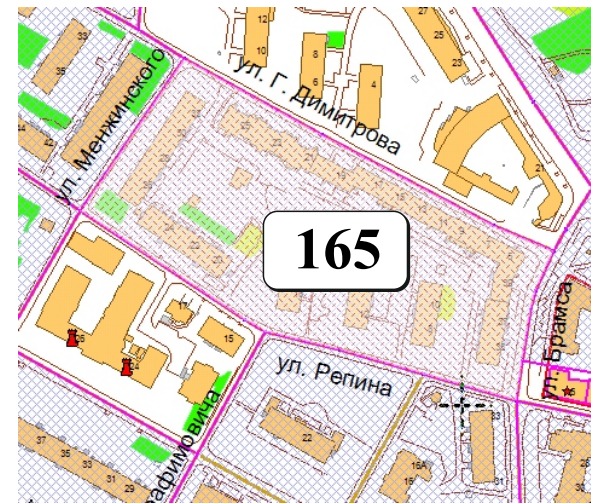

НАБОР ЦВЕТОВ ФАСАДА					ЦОКОЛЬ	КРОВЛЯ		
ДОМИНИРУЮЩИЙ	АКЦЕНТНЫЙ	наличник, карниз, колонна, эркер, молдинг, балюстрада, арка, узоры и др.				доминирующий	акцентный	
S 1005-G30Y	S 2010-G30Y	Белый	S 300N	S 500-N	S 4050-R10B	S 4050-Y90R	S 3040-R10B	
S 2005-G30Y	S 3010-G30Y	S 0507-Y20R	S 0502-B	S 0502-R	S 5030-R10B	S 3060-R20B	S 5010-R10B	
S 1010-G30Y	S 0300-N	S 0505-R60B	S 0505-R90B	S 0505-G	S 3560-Y90R	S 4030-Y90R	S 4050-R20B	
S 4010-G30Y	S 4000-N	S 0505-G10Y	S 0510-Y50R	S 0510-R80B	S 7020-Y10R	S 6010-Y10R	S 6010-Y50R	
Белый	S 2010-G90Y	S 1005-G30Y	S 1005-Y 20R	S 1010-Y50R	S 4020-Y50R	S 5030-R20B	S 4030-R20B	
S 1020-G80Y	S 2040-G80Y	S 1000N	S 2002-G	S 2005-G20Y	S 5010-Y70R	S 6030-Y50R	S 5020-Y50R	
S 1020-G90Y	S 1040-G80Y	S 2010-G80Y	S 1010-G90Y	S 2010-G90Y	S 6030-Y60R	S 6020-Y50R	S 4050-Y90R	
S 2020-G90Y	S 3020-G80Y	S 2020-G90Y	S 3005-G80Y	S 3020-G80Y	S 6020-Y10R	S 5010-Y10R	S 4010-G90Y	
S 0505-Y20R	S 0515-Y20R	S 3030-G40Y	S 3030-G60Y	S 3030-G70Y	S 6030-R10B	S 4050-R10B	S 2020-Y50R	
S 0507-Y20R	S 0520-Y20R	S 4005-G50Y	S 4010-G10Y	S 4010-G30Y	S 5040-R20B	S 5030-Y90R	S 4040-R10B	
S 0510-Y20R	S 1515-Y20R	S 4010-G70Y	S 4010-G90Y	S 5010-G30Y	S 5040-R10B	S 4040-Y90R	S 3030-Y90R	
S 0510-Y50R	S 0530-Y50R	S 0502-Y	S 0505-Y20R	S 0510-Y20R	S 6030-R	S 6030-Y90R	S 3060-Y90R	
S 0520-Y30R	S 1030-Y30R	S 0510-Y40R	S 0510-Y50R	S 0520-Y30R	S 7020-R10B	S 4050-Y70R	S 4030-Y70R	
S 1005-Y20R	S 1020-Y20R	S 0520-Y50R	S 0520-Y70R	S 0530-Y50R	S 6030-R10B	S 4050-R10B	S 2020-Y50R	
S 1010-Y50R	S 1030-Y50R	S 0530-Y70R	S 1010-Y20R	S 1010-Y30R	S 5040-R20B	S 5030-Y90R	S 4040-R10B	
S 1020-Y30R	S 2030-Y30R	S 1030-Y30R	S 1030-Y50R	S 1505-Y30R	S 5040-R10B	S 4040-Y90R	S 3030-Y90R	
S 2010-Y20R	S 2030-Y30R	S 1515-R10B	S 2010-Y50R	S 2020-Y30R	S 6030-R	S 6030-Y90R	S 3060-Y90R	
S 0505-R90B	S 1010-R90B	S 2020-Y60R	S 2030-Y20R	S 2030-Y30R	S 7020-R10B	S 4050-Y70R	S 4030-Y70R	
S 0510-R80B	S 1515-R80B	S 0505-Y20R	S 4010-Y70R	S 5010-Y70R	S 6030-R10B	S 4050-R10B	S 2020-Y50R	
S 0510-B	S 1510-B	S 5020-Y50R	S 5010-Y70R	S 6030-Y90R	S 5040-R10B	S 4040-Y90R	S 3030-Y90R	
S 0510-R	S 1010-R	S 0505-R50B	S 0505-R90B	S 0510-B	S 6030-R	S 6030-Y90R	S 3060-Y90R	
S 0500-N	S 0515-R10B	S 0510-R80B	S 0515-R60B	S 0515-R90B	S 7020-R10B	S 4050-Y70R	S 4030-Y70R	
S 1000N	S 1020-R10B	S 1010-B	S 1015-R80B	S 1010-R90B	S 6030-R	S 6030-Y90R	S 3060-Y90R	
S 2000N	S 2020-R10B	S 1015-R60B	S 1510-B	S 1510-R90B	S 7020-R10B	S 4050-Y70R	S 4030-Y70R	
S 1010-R10B	S 1515-R10B	S 1515-R60B	S 1515-R80B	S 2002-R	S 6030-R	S 6030-Y90R	S 3060-Y90R	
S 0505-R20B	S 1010-R 20B	S 2010-R	S 2010-R 20B	S 2010-R 30B	S 6030-Y70R	S 5030-Y70R	S 3040-Y70R	
S 1005-R20B	S 1515-R 20B	S 2020-R80B	S 3010-Y80R	S 3010-R10B	S 6030-R10B	S 5020-R10B	S 3030-Y	
S 1005-R10B	S 1010-R80B	S 3010-R70B	S 3010-R80B	S 3010-R90B	S 6020-R10B	S 5020-R10B	S 3030-Y	
S 2005-R80B	S 500-N	S 4005-Y80R	S 4030-R20B	S 5010-R10B	S 6020-R10B	S 5020-R10B	S 3030-Y	
S 1000-N	S 1515-R80B	S 5020-R10B	S 5030-R20B	S 6010-R10B	S 6020-R10B	S 5020-R10B	S 3030-Y	

НАБОР ЦВЕТОВ ДЛЯ РЕКЛАМЫ			
в т. ч. для киосков, павильонов, остановочных комплексов			
S 500-N	S 1000-N	S 0502-Y	S 0505-G10Y
S 0505-Y20R	S 0507-Y20R	S 0510-Y40R	S 1005-Y 20R
S 0520-Y70R	S 0530-Y70R	S 1010-Y30R	S 2050-Y70R
S 0505-R60B	S 0505-R90B	S 0510-R80B	S 1010-R80B
S 2005-R80B	S 2005-R90B	S 3005-R80B	S 3010-R70B
S 4005-R20B	S 3502-B	S 0510-B70G	S 5502-G

НАБОР ЦВЕТОВ ДЛЯ УЛИЧНОЙ МЕБЕЛИ			
в т. ч. для малых архитектурных форм (беседки и др.)			
S 500-N	S 1000-N	S 1500-N	S 2002-G
S 3010-G80Y	S 3020-G90Y	S 4010-G90Y	S 4010-B70G
S 8010-B70G	S 7020-G	S 8502-G	S 8500-N
S 0507-Y20R	S 0515-Y50R	S 2020-Y50R	S 4020-Y50R
S 1510-G90Y	S 1505-Y	S 1010-Y30R	S 1015-Y20R
S 2040-Y	S 2040-Y10R	S 2040-Y50R	S 2050-Y10R
S 2050-Y60R	S 3030-Y30R	S 4020-Y40R	S 4040-Y
S 5020-Y50R	S 5030-Y70R	S 5040-Y60R	S 5040-Y70R
S 2010-R 20B	S 3010-R	S 3010-R 20B	S 4030-R20B
S 6502-B	S 6010-R50B	S 6010-R90B	S 7005-R20B
S 4010-R70B	S 1015-R80B	S 4010-R90B	S 4010-B10G

НАБОР ЦВЕТОВ ДЛЯ МОЩЕНИЯ			
S 3000-N	S 4500-N	S 6000-N	S 7000-N
S 4550-Y90R	S 5020-Y40R	S 5020-Y50R	S 5030-Y
S 6010-Y10R	S 6010-Y70R	S 6030-Y70R	S 7010-Y70R
S 7020-Y60R	S 8010-Y70R	S 8010-Y90R	S 8010-R10B