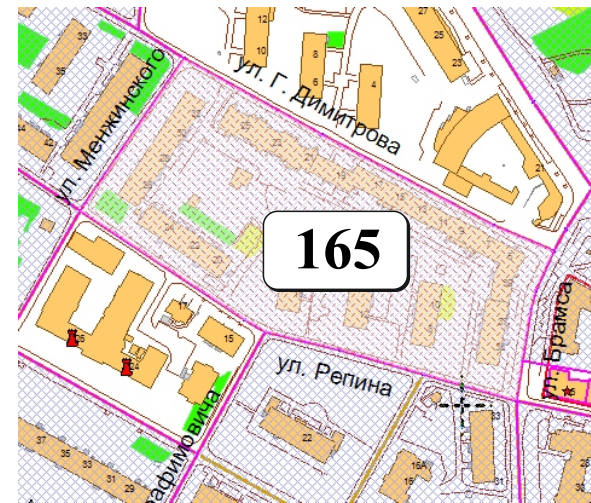

НАБОР ЦВЕТОВ ФАСАДА					Ц О К О Л Ь	КРОВЛЯ	
ДОМИНИРУЮЩИЙ	АКЦЕНТНЫЙ	наличник, карниз, колонна, эркер, молдинг, балюстрада, арка, узоры и др.				доминирующий	акцентный
S 1010-G30Y	S 0300-N	Белый	S 300N	S 500-N	S 4050-R10B	S 4050-Y90R	S 3040-R10B
S 2010-G30Y	S 4000-N	S 0507-Y20R	S 0502-B	S 0502-R	S 5030-R10B	S 3060-R20B	S 5010-R10B
S 3010-G30Y	S 500-N	S 0505-R60B	S 0505-R90B	S 0505-G	S 3560-Y90R	S 4030-Y90R	S 4050-R20B
S 4010-G30Y	S 6000-N	S 0505-G10Y	S 0510-Y50R	S 0510-R80B	S 7020-Y10R	S 6010-Y10R	S 6010-Y50R
S 5010-G30Y	S 2000-N	S 1005-G30Y	S 1005-Y 20R	S 1010-Y50R	S 4020-Y50R	S 5030-R20B	S 4030-R20B
S 5030-G30Y	S 4000-N	S 1000N	S 2002-G	S 2005-G20Y	S 5010-Y70R	S 6030-Y50R	S 5020-Y50R
S 6010-G30Y	S 5000-N	S 2010-G80Y	S 1010-G90Y	S 2010-G90Y	S 6030-Y60R	S 6020-Y50R	S 4050-Y90R
S 7010-G30Y	S 3000-N	S 2020-G90Y	S 3005-G80Y	S 3020-G80Y	S 6020-Y10R	S 5010-Y10R	S 4010-G90Y
S 8010-G30Y	S 4000-N	S 3030-G40Y	S 3030-G60Y	S 3030-G70Y	S 6030-R10B	S 4050-R10B	S 2020-Y50R
S 2010-Y50R	S 2040-Y50R	S 4005-G50Y	S 4010-G10Y	S 4010-G30Y	S 5040-R20B	S 5030-Y90R	S 4040-R10B
S 2020-Y30R	S 3030-Y30R	S 4010-G70Y	S 4010-G90Y	S 5010-G30Y	S 6030-R10B	S 4050-R10B	S 2020-Y50R
S 2030-Y30R	S 4020-Y30R	S 0502-Y	S 0505-Y20R	S 0510-Y20R	S 6030-Y10R	S 5010-Y10R	S 4010-G90Y
S 3040-Y10R	S 5030-Y10R	S 0510-Y40R	S 0510-Y50R	S 0520-Y30R	S 6030-R10B	S 4050-R10B	S 2020-Y50R
S 4020-Y10R	S 6010-Y10R	S 0520-Y50R	S 0520-Y70R	S 0530-Y50R	S 6030-R10B	S 4050-R10B	S 2020-Y50R
S 4020-Y50R	S 6010 Y50R	S 0530-Y70R	S 1010-Y20R	S 1010-Y30R	S 6030-R10B	S 4050-R10B	S 2020-Y50R
S 5020-Y50R	S 7010-Y50R	S 1030-Y30R	S 1030-Y50R	S 1505-Y30R	S 6030-R10B	S 4050-R10B	S 2020-Y50R
S 6020-Y50R	S 4020-Y30R	S 1515-R10B	S 2010-Y50R	S 2020-Y30R	S 6030-R10B	S 4050-R10B	S 2020-Y50R
S 3030-Y90R	S 2010-Y90R	S 2020-Y60R	S 2030-Y20R	S 2030-Y30R	S 6030-R10B	S 4050-R10B	S 2020-Y50R
S 4030-Y90R	S 6020-Y90R	S 0505-Y20R	S 4010-Y70R	S 5010-Y70R	S 6030-R10B	S 4050-R10B	S 2020-Y50R
S 4050-Y90R	S 7020-Y90R	S 5020-Y50R	S 5010-Y70R	S 6030-Y90R	S 6030-R10B	S 4050-R10B	S 2020-Y50R
S 2005-R 20B	S 5030-R20B	S 0505-R50B	S 0505-R90B	S 0510-B	S 6030-R10B	S 4050-R10B	S 2020-Y50R
S 3030-R10B	S 3010-R 20B	S 0510-R80B	S 0515-R60B	S 0515-R90B	S 6030-R10B	S 4050-R10B	S 2020-Y50R
S 4030-R10B	S 4030-R20B	S 1010-B	S 1015-R80B	S 1010-R90B	S 6030-R10B	S 4050-R10B	S 2020-Y50R
S 3020-R20B	S 6030-R20B	S 1015-R60B	S 1510-B	S 1510-R90B	S 6030-R10B	S 4050-R10B	S 2020-Y50R
S 4020-R20B	S 5010-R50B	S 1515-R60B	S 1515-R80B	S 2002-R	S 6030-R10B	S 4050-R10B	S 2020-Y50R
S 3060-R20B	S 6010-R50B	S 2010-R	S 2010-R 20B	S 2010-R 30B	S 6030-R10B	S 4050-R10B	S 2020-Y50R
S 4005-R50B	S 7010-R50B	S 2020-R80B	S 3010-Y80R	S 3010-R10B	S 6030-R10B	S 4050-R10B	S 2020-Y50R
S 5005-R50B	S 5000-N	S 3010-R70B	S 3010-R80B	S 3010-R90B	S 6030-R10B	S 4050-R10B	S 2020-Y50R
S 6005-R50B	S 6000-N	S 4005-Y80R	S 4030-R20B	S 5010-R10B	S 6030-R10B	S 4050-R10B	S 2020-Y50R
S 7005-R50B	S 7000-N	S 5020-R10B	S 5030-R20B	S 6010-R10B	S 6030-R10B	S 4050-R10B	S 2020-Y50R

НАБОР ЦВЕТОВ ДЛЯ РЕКЛАМЫ			
в т. ч. для киосков, павильонов, остановочных комплексов			
S 500-N	S 1000-N	S 0502-Y	S 0505-G10Y
S 0505-Y20R	S 0507-Y20R	S 0510-Y40R	S 1005-Y 20R
S 0520-Y70R	S 0530-Y70R	S 1010-Y30R	S 2050-Y70R
S 0505-R60B	S 0505-R90B	S 0510-R80B	S 1010-R80B
S 2005-R80B	S 2005-R90B	S 3005-R80B	S 3010-R70B
S 4005-R20B	S 3502-B	S 0510-B70G	S 5502-G

НАБОР ЦВЕТОВ ДЛЯ УЛИЧНОЙ МЕБЕЛИ			
в т. ч. для малых архитектурных форм (беседки и др.)			
S 500-N	S 1000-N	S 1500-N	S 2002-G
S 3010-G80Y	S 3020-G90Y	S 4010-G90Y	S 4010-B70G
S 8010-B70G	S 7020-G	S 8502-G	S 8500-N
S 0507-Y20R	S 0515-Y50R	S 2020-Y50R	S 4020-Y50R
S 1510-G90Y	S 1505-Y	S 1010-Y30R	S 1015-Y20R
S 2040-Y	S 2040-Y10R	S 2040-Y50R	S 2050-Y10R
S 2050-Y60R	S 3030-Y30R	S 4020-Y40R	S 4040-Y
S 5020-Y50R	S 5030-Y70R	S 5040-Y60R	S 5040-Y70R
S 2010-R 20B	S 3010-R	S 3010-R 20B	S 4030-R20B
S 6502-B	S 6010-R50B	S 6010-R90B	S 7005-R20B
S 4010-R70B	S 1015-R80B	S 4010-R90B	S 4010-B10G

НАБОР ЦВЕТОВ ДЛЯ МОЩЕНИЯ			
S 3000-N	S 4500-N	S 6000-N	S 7000-N
S 4550-Y90R	S 5020-Y40R	S 5020-Y50R	S 5030-Y
S 6010-Y10R	S 6010-Y70R	S 6030-Y70R	S 7010-Y70R
S 7020-Y60R	S 8010-Y70R	S 8010-Y90R	S 8010-R10B