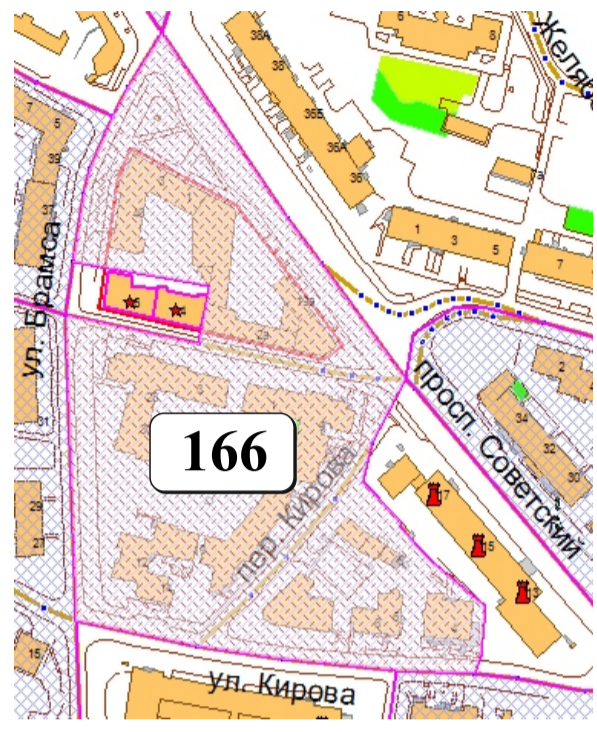

НАБОР ЦВЕТОВ ФАСАДА					Ц О К О Л Ь	КРОВЛЯ	
ДОМИНИРУЮЩИЙ	АКЦЕНТНЫЙ	наличник, карниз, колонна, эркер, молдинг, балюстрада, арка, узоры и др.				доминирующий	акцентный
S 1010-G30Y	S 0300-N	Белый	S 300N	S 500-N	S 4050-R10B	S 4050-Y90R	S 3040-R10B
S 2010-G30Y	S 4000-N	S 0507-Y20R	S 0502-B	S 0502-R	S 5030-R10B	S 3060-R20B	S 5010-R10B
S 3010-G30Y	S 500-N	S 0505-R60B	S 0505-R90B	S 0505-G	S 3560-Y90R	S 4030-Y90R	S 4050-R20B
S 4010-G30Y	S 6000-N	S 0505-G10Y	S 0510-Y50R	S 0510-R80B	S 7020-Y10R	S 6010-Y10R	S 6010-Y50R
S 5010-G30Y	S 2000-N	S 1005-G30Y	S 1005-Y 20R	S 1010-Y50R	S 4020-Y50R	S 5030-R20B	S 4030-R20B
S 5030-G30Y	S 4000-N	S 1000N	S 2002-G	S 2005-G20Y	S 5010-Y70R	S 6030-Y50R	S 5020-Y50R
S 6010-G30Y	S 5000-N	S 2010-G80Y	S 1010-G90Y	S 2010-G90Y	S 6030-Y60R	S 6020-Y50R	S 4050-Y90R
S 7010-G30Y	S 3000-N	S 2020-G90Y	S 3005-G80Y	S 3020-G80Y	S 6020-Y10R	S 5010-Y10R	S 4010-G90Y
S 8010-G30Y	S 4000-N	S 3030-G40Y	S 3030-G60Y	S 3030-G70Y	S 5040-R20B	S 5030-Y90R	S 4040-R10B
S 2010-Y50R	S 2040-Y50R	S 4005-G50Y	S 4010-G10Y	S 4010-G30Y	S 6030-R10B	S 4050-R10B	S 2020-Y50R
S 2020-Y30R	S 3030-Y30R	S 4010-G70Y	S 4010-G90Y	S 5010-G30Y	S 6030-R10B	S 4050-R10B	S 2020-Y50R
S 2030-Y30R	S 4020-Y30R	S 0502-Y	S 0505-Y20R	S 0510-Y20R	S 6030-R10B	S 4050-R10B	S 2020-Y50R
S 3040-Y10R	S 5030-Y10R	S 0510-Y40R	S 0510-Y50R	S 0520-Y30R	S 6030-R10B	S 4050-R10B	S 2020-Y50R
S 4020-Y10R	S 6010-Y10R	S 0520-Y50R	S 0520-Y70R	S 0530-Y50R	S 6030-R10B	S 4050-R10B	S 2020-Y50R
S 4020-Y50R	S 6010 Y50R	S 0530-Y70R	S 1010-Y20R	S 1010-Y30R	S 6030-R10B	S 4050-R10B	S 2020-Y50R
S 5020-Y50R	S 7010-Y50R	S 1030-Y30R	S 1030-Y50R	S 1505-Y30R	S 6030-R10B	S 4050-R10B	S 2020-Y50R
S 6020-Y50R	S 4020-Y30R	S 1515-R10B	S 2010-Y50R	S 2020-Y30R	S 6030-R10B	S 4050-R10B	S 2020-Y50R
S 3030-Y90R	S 2010-Y90R	S 2020-Y60R	S 2030-Y20R	S 2030-Y30R	S 6030-R10B	S 4050-R10B	S 2020-Y50R
S 4030-Y90R	S 6020-Y90R	S 0505-Y20R	S 4010-Y70R	S 5010-Y70R	S 6030-R10B	S 4050-R10B	S 2020-Y50R
S 4050-Y90R	S 7020-Y90R	S 5020-Y50R	S 5010-Y70R	S 6030-Y90R	S 6030-R10B	S 4050-R10B	S 2020-Y50R
S 2005-R 20B	S 5030-R20B	S 0505-R50B	S 0505-R90B	S 0510-B	S 6030-R10B	S 4050-R10B	S 2020-Y50R
S 3030-R10B	S 3010-R 20B	S 0510-R80B	S 0515-R60B	S 0515-R90B	S 6030-R10B	S 4050-R10B	S 2020-Y50R
S 4030-R10B	S 4030-R20B	S 1010-B	S 1015-R80B	S 1010-R90B	S 6030-R10B	S 4050-R10B	S 2020-Y50R
S 3020-R20B	S 6030-R20B	S 1015-R60B	S 1510-B	S 1510-R90B	S 6030-R10B	S 4050-R10B	S 2020-Y50R
S 4020-R20B	S 5010-R50B	S 1515-R60B	S 1515-R80B	S 2002-R	S 6030-R10B	S 4050-R10B	S 2020-Y50R
S 3060-R20B	S 6010-R50B	S 2010-R	S 2010-R 20B	S 2010-R 30B	S 6030-R10B	S 4050-R10B	S 2020-Y50R
S 4005-R50B	S 7010-R50B	S 2020-R80B	S 3010-Y80R	S 3010-R10B	S 6030-R10B	S 4050-R10B	S 2020-Y50R
S 5005-R50B	S 5000-N	S 3010-R70B	S 3010-R80B	S 3010-R90B	S 6030-R10B	S 4050-R10B	S 2020-Y50R
S 6005-R50B	S 6000-N	S 4005-Y80R	S 4030-R20B	S 5010-R10B	S 6030-R10B	S 4050-R10B	S 2020-Y50R
S 7005-R50B	S 7000-N	S 5020-R10B	S 5030-R20B	S 6010-R10B	S 6030-R10B	S 4050-R10B	S 2020-Y50R

НАБОР ЦВЕТОВ ДЛЯ РЕКЛАМЫ			
в т. ч. для киосков, павильонов, остановочных комплексов			
S 500-N	S 1000-N	S 0505-G10Y	S 0502-R
S 0505-R60B	S 0505-R90B	S 0510-R80B	S 0505-Y20R
S 0507-Y20R	S 1005-Y 20R	S 1010-R80B	S 1515-R80B
S 2005-R80B	S 2005-R90B	S 3005-R80B	S 3010-R70B

НАБОР ЦВЕТОВ ДЛЯ УЛИЧНОЙ МЕБЕЛИ			
в т. ч. для малых архитектурных форм (беседки и др.)			
S 500-N	S 1000-N	S 1500-N	S 2002-G
S 3010-G80Y	S 3020-G90Y	S 4010-G90Y	S 4010-B70G
S 0507-Y20R	S 0515-Y50R	S 1010-Y30R	S 1505-Y30R
S 1030-Y30R	S 2005-Y60R	S 2010-Y50R	S 2020-Y20R
S 2040-Y	S 2040-Y10R	S 2040-Y50R	S 2050-Y10R
S 2050-Y60R	S 3030-Y30R	S 4040-Y	S 5020-Y50R
S 0515-R10B	S 1010-R	S 1010-R 20B	S 1015-R80B
S 1515-R10B	S 2005-R10B	S 2010-R 20B	S 2010-R70B
S 3010-R	S 3010-R 20B	S 3010-R70B	S 3010-R60B
S 4030-R20B	S 4010-R70B	S 6010-R50B	S 6010-R90B
S 2010-B90G	S 4010-B90G	S 4010-R90B	S 6010-B70G

НАБОР ЦВЕТОВ ДЛЯ МОЩЕНИЯ			
S 2000-N	S 4000-N	S 5000-N	S 6000-N
S 7000-N	S 2010-R	S 3010-R	S 5020-R20B
S 4020-Y50R	S 5020-Y50R	S 5030-Y	S 6010-Y10R
S 6010-Y50R	S 6020-Y90R	S 7010-Y10R	S 7010-Y50R