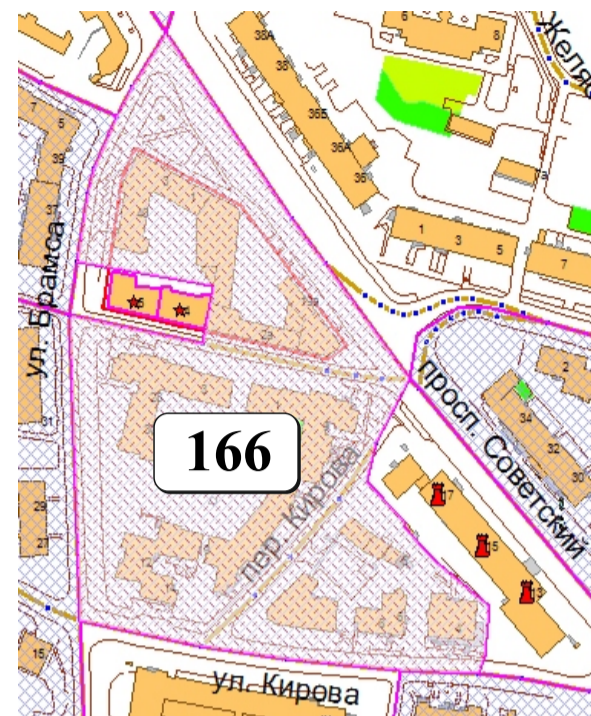

ДОМИНИРУЮЩИЙ	АКЦЕНТНЫЙ	НАБОР ЦВЕТОВ ФАСАДА			ЦОКОЛЬ	КРОВЛЯ	
		наличник, карниз, колонна, эркер, молдинг, балюстрада, арка, узоры и др.				доминирующий	акцентный
S 1005-G30Y	S 2010-G30Y	Белый	S 300N	S 500-N	S 4050-R10B	S 4050-Y90R	S 3040-R10B
S 2005-G30Y	S 3010-G30Y	S 0507-Y20R	S 0502-B	S 0502-R	S 5030-R10B	S 3060-R20B	S 5010-R10B
S 1010-G30Y	S 0300-N	S 0505-R60B	S 0505-R90B	S 0505-G	S 5030-R10B	S 3060-R20B	S 5010-R10B
S 4010-G30Y	S 4000-N	S 0505-G10Y	S 0510-Y50R	S 0510-R80B	S 5030-R10B	S 3060-R20B	S 5010-R10B
Белый	S 2010-G90Y	S 1005-G30Y	S 1005-Y 20R	S 1010-Y50R	S 3560-Y90R	S 4030-Y90R	S 4050-R20B
S 1020-G80Y	S 2040-G80Y	S 1000N	S 2002-G	S 2005-G20Y	S 7020-Y10R	S 6010-Y10R	S 6010-Y50R
S 1020-G90Y	S 1040-G80Y	S 2010-G80Y	S 1010-G90Y	S 2010-G90Y	S 7020-Y10R	S 6010-Y10R	S 6010-Y50R
S 2020-G90Y	S 3020-G80Y	S 2020-G90Y	S 3005-G80Y	S 3020-G80Y	S 4020-Y50R	S 5030-R20B	S 4030-R20B
S 0505-Y20R	S 0515-Y20R	S 3030-G40Y	S 3030-G60Y	S 3030-G70Y	S 4020-Y50R	S 5030-R20B	S 4030-R20B
S 0507-Y20R	S 0520-Y20R	S 4005-G50Y	S 4010-G10Y	S 4010-G30Y	S 5010-Y70R	S 6030-Y50R	S 5020-Y50R
S 0510-Y20R	S 1515-Y20R	S 4010-G70Y	S 4010-G90Y	S 5010-G30Y	S 5010-Y70R	S 6030-Y50R	S 5020-Y50R
S 0510-Y50R	S 0530-Y50R	S 0502-Y	S 0505-Y20R	S 0510-Y20R	S 6030-Y60R	S 6020-Y50R	S 4050-Y90R
S 0520-Y30R	S 1030-Y30R	S 0510-Y40R	S 0510-Y50R	S 0520-Y30R	S 6030-Y60R	S 6020-Y50R	S 4050-Y90R
S 1005-Y20R	S 1020-Y20R	S 0520-Y50R	S 0520-Y70R	S 0530-Y50R	S 6020-Y10R	S 5010-Y10R	S 4010-G90Y
S 1010-Y50R	S 1030-Y50R	S 0530-Y70R	S 1010-Y20R	S 1010-Y30R	S 6020-Y10R	S 5010-Y10R	S 4010-G90Y
S 1020-Y30R	S 2030-Y30R	S 1030-Y30R	S 1030-Y50R	S 1505-Y30R	S 6030-R10B	S 4050-R10B	S 2020-Y50R
S 2010-Y20R	S 2030-Y30R	S 1515-R10B	S 2010-Y50R	S 2020-Y30R	S 6030-R10B	S 4050-R10B	S 2020-Y50R
S 0505-R90B	S 1010-R90B	S 2020-Y60R	S 2030-Y20R	S 2030-Y30R	S 5040-R20B	S 5030-Y90R	S 4040-R10B
S 0510-R80B	S 1515-R80B	S 0505-Y20R	S 4010-Y70R	S 5010-Y70R	S 5040-R20B	S 5030-Y90R	S 4040-R10B
S 0510-B	S 1510-B	S 5020-Y50R	S 5010-Y70R	S 6030-Y90R	S 5040-R20B	S 5030-Y90R	S 4040-R10B
S 0510-R	S 1010-R	S 0505-R50B	S 0505-R90B	S 0510-B	S 5040-R20B	S 4040-Y90R	S 3030-Y90R
S 0500-N	S 0515-R10B	S 0510-R80B	S 0515-R60B	S 0515-R90B	S 6030-R	S 6030-Y90R	S 3060-Y90R
S 1000N	S 1020-R10B	S 1010-B	S 1015-R80B	S 1010-R90B	S 6030-R	S 6030-Y90R	S 3060-Y90R
S 2000N	S 2020-R10B	S 1015-R60B	S 1510-B	S 1510-R90B	S 7020-R10B	S 4050-Y70R	S 4030-Y70R
S 1010-R10B	S 1515-R10B	S 1515-R60B	S 1515-R80B	S 2002-R	S 7020-R10B	S 4050-Y70R	S 4030-Y70R
S 0505-R20B	S 1010-R 20B	S 2010-R	S 2010-R 20B	S 2010-R 30B	S 6030-Y70R	S 5030-Y70R	S 3040-Y70R
S 1005-R20B	S 1515-R 20B	S 2020-R80B	S 3010-Y80R	S 3010-R10B	S 6030-Y70R	S 5030-Y70R	S 3040-Y70R
S 1005-R10B	S 1010-R80B	S 3010-R70B	S 3010-R80B	S 3010-R90B	S 6020-R10B	S 5020-R10B	S 3030-Y
S 2005-R80B	S 500-N	S 4005-Y80R	S 4030-R20B	S 5010-R10B	S 6020-R10B	S 5020-R10B	S 3030-Y
S 1000-N	S 1515-R80B	S 5020-R10B	S 5030-R20B	S 6010-R10B	S 6020-R10B	S 5020-R10B	S 3030-Y

НАБОР ЦВЕТОВ ДЛЯ РЕКЛАМЫ			
в т. ч. для киосков, павильонов, остановочных комплексов			
S 500-N	S 1000-N	S 0505-G10Y	S 0502-R
S 0505-R60B	S 0505-R90B	S 0510-R80B	S 0505-Y20R
S 0507-Y20R	S 1005-Y 20R	S 1010-R80B	S 1515-R80B
S 2005-R80B	S 2005-R90B	S 3005-R80B	S 3010-R70B

НАБОР ЦВЕТОВ ДЛЯ УЛИЧНОЙ МЕБЕЛИ			
в т. ч. для малых архитектурных форм (беседки и др.)			
S 500-N	S 1000-N	S 1500-N	S 2002-G
S 3010-G80Y	S 3020-G90Y	S 4010-G90Y	S 4010-B70G
S 0507-Y20R	S 0515-Y50R	S 1010-Y30R	S 1505-Y30R
S 1030-Y30R	S 2005-Y60R	S 2010-Y50R	S 2020-Y20R
S 2040-Y	S 2040-Y10R	S 2040-Y50R	S 2050-Y10R
S 2050-Y60R	S 3030-Y30R	S 4040-Y	S 5020-Y50R
S 0515-R10B	S 1010-R	S 1010-R 20B	S 1015-R80B
S 1515-R10B	S 2005-R10B	S 2010-R 20B	S 2010-R70B
S 3010-R	S 3010-R 20B	S 3010-R70B	S 3010-R60B
S 4030-R20B	S 4010-R70B	S 6010-R50B	S 6010-R90B
S 2010-B90G	S 4010-B90G	S 4010-R90B	S 6010-B70G

НАБОР ЦВЕТОВ ДЛЯ МОЩЕНИЯ			
S 2000-N	S 4000-N	S 5000-N	S 6000-N
S 7000-N	S 2010-R	S 3010-R	S 5020-R20B
S 4020-Y50R	S 5020-Y50R	S 5030-Y	S 6010-Y10R
S 6010-Y50R	S 6020-Y90R	S 7010-Y10R	S 7010-Y50R