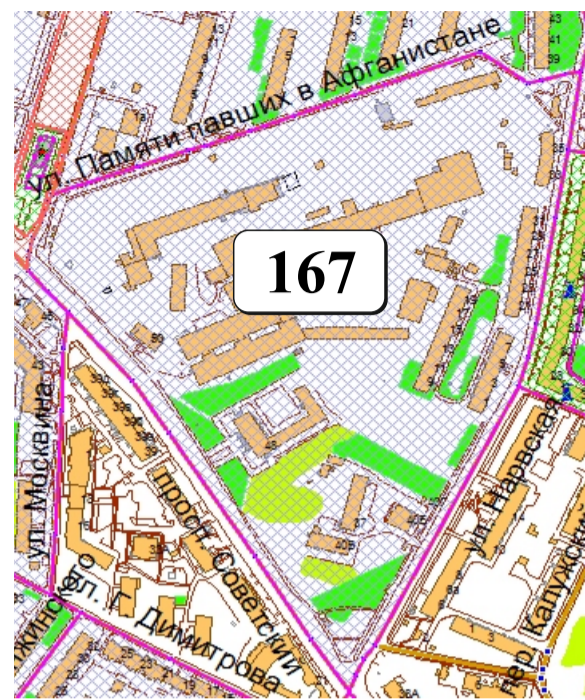

НАБОР ЦВЕТОВ ФАСАДА					Ц О К О Л Ь	КРОВЛЯ		
ДОМИНИРУЮЩИЙ	АКЦЕНТНЫЙ	наличник, карниз, колонна, эркер, молдинг, балюстрада, арка, узоры и др.				доминирующей	акцентный	
S 0505-G	S 1515-G	Белый	S 1000-N	S 1500-N	S 4050-R10B	S 4050-Y90R	S 3040-R10B	
S 0505-G10Y	S 2010-G10Y	S 2000-N	S 3000-N	S 4000-N	S 5030-R10B	S 3060-R20B	S 5010-R10B	
S 0510-G	S 2020-G	S 2030-B70G	S 2010-B90G	S 3040-B70G	S 3560-Y90R	S 4030-Y90R	S 4050-R20B	
S 0510-G10Y	S 3010-G10Y	S 4005-B20G	S 4005-B80G	S 4010-B10G	S 7020-Y10R	S 6010-Y10R	S 6010-Y50R	
S 1010-G10Y	S 3010-G10Y	S 4010-R90B	S 4030-B70G	S 4040-B70G	S 4020-Y50R	S 5030-R20B	S 4030-R20B	
S 1502-G	S 2502-G	S 0505-G10Y	S 2002-G	S 2005-G20Y	S 5010-Y70R	S 6030-Y50R	S 5020-Y50R	
S 5020-G	Белый	S 2010-G90Y	S 1010-G90Y	S 2010-G90Y	S 6030-Y60R	S 6020-Y50R	S 4050-Y90R	
S 0510-Y20R	S 1515-Y20R	S 3005-G80Y	S 3010-G10Y	S 3020-G80Y	S 6020-Y10R	S 5010-Y10R	S 4010-G90Y	
S 1005-Y20R	S 1020-Y20R	S 3030-G40Y	S 3030-G60Y	S 3030-G70Y	S 6030-R10B	S 4050-R10B	S 2020-Y50R	
S 1010-Y20R	S 1020-Y20R	S 4005-G50Y	S 4010-G10Y	S 4010-G30Y	S 5040-R10B	S 4040-Y90R	S 3030-Y90R	
S 2010-Y20R	S 2030-Y20R	S 4010-G70Y	S 4010-G90Y	S 5010-G30Y	S 6030-R	S 6030-Y90R	S 3060-Y90R	
S 2020-Y30R	S 4020-Y70R	S 0502-Y	S 0505-Y20R	S 0510-Y20R	S 7020-R10B	S 4050-Y70R	S 4030-Y70R	
S 3020-Y30R	S 5020-Y70R	S 0510-Y40R	S 0510-Y50R	S 0520-Y30R	S 5040-R10B	S 4040-Y90R	S 3030-Y90R	
S 0520-Y70R	S 5030-Y70R	S 0520-Y50R	S 0520-Y70R	S 0530-Y50R	S 6030-R	S 6030-Y90R	S 3060-Y90R	
Белый	S 6020-Y70R	S 0530-Y70R	S 1010-Y20R	S 1010-Y30R	S 5040-R10B	S 4040-Y90R	S 3030-Y90R	
S 0502-B	S 1010-B	S 1030-Y30R	S 1030-Y50R	S 1505-Y30R	S 6030-R10B	S 4050-R10B	S 2020-Y50R	
S 0505-R60B	S 1015-R60B	S 1515-R10B	S 2010-Y50R	S 2020-Y30R	S 5040-R20B	S 5030-Y90R	S 4040-R10B	
S 0505-R90B	S 1010-R90B	S 2020-Y60R	S 2030-Y20R	S 2030-Y30R	S 6030-R	S 6030-Y90R	S 3060-Y90R	
S 0510-R80B	S 1515-R80B	S 2040-Y50R	S 3030-Y30R	S 3030-Y90R	S 5040-R10B	S 4040-Y90R	S 3030-Y90R	
S 0510-B	S 1510-B	S 5020-Y50R	S 5010-Y70R	S 6020-Y90R	S 6030-R	S 6030-Y90R	S 3060-Y90R	
S 0515-R60B	S 1515-R60B	S 0505-R60B	S 0505-R90B	S 0510-B	S 7020-R10B	S 4050-Y70R	S 4030-Y70R	
S 0515-R90B	S 1510-R90B	S 0510-R80B	S 0515-R60B	S 0515-R90B	S 5040-R10B	S 4040-Y90R	S 3030-Y90R	
S 1015-R80B	S 2020-R80B	S 1010-B	S 1015-R80B	S 1010-R90B	S 6030-R	S 6030-Y90R	S 3060-Y90R	
S 0502-R	S 2002-R	S 1015-R60B	S 1510-B	S 1510-R90B	S 7020-R10B	S 4050-Y70R	S 4030-Y70R	
S 1002-R	S 2502-R	S 1515-R60B	S 1515-R80B	S 2002-R	S 6030-Y70R	S 5030-Y70R	S 3040-Y70R	
S 1502-R	S 2502-R	S 2010-R	S 2010-R 20B	S 2010-R 30B	S 6030-R10B	S 5020-R10B	S 3030-Y	
S 1010-R30B	S 5010-R30B	S 2020-R80B	S 3010-Y80R	S 3010-R10B	S 6030-R10B	S 5020-R10B	S 3030-Y	
S 3010-R10B	S 6010-R10B	S 3010-R70B	S 3010-R90B	S 3040-R10B	S 6030-R10B	S 5020-R10B	S 3030-Y	
S 4010-R30B	S 6010-R30B	S 4005-Y80R	S 4030-R20B	S 5010-R10B	S 6030-R10B	S 5020-R10B	S 3030-Y	
S 5010-R10B	S 7010-R10B	S 5020-R10B	S 6030-Y90R	S 6010-R30B	S 6030-R10B	S 5020-R10B	S 3030-Y	

НАБОР ЦВЕТОВ ДЛЯ РЕКЛАМЫ

в т. ч. для киосков, павильонов, остановочных комплексов

S 500-N	S 1000-N	S 0502-Y	S 0505-G10Y
S 0505-Y20R	S 0507-Y20R	S 0510-Y40R	S 1005-Y 20R
S 0520-Y70R	S 0530-Y70R	S 1010-Y30R	S 2050-Y70R
S 0505-R60B	S 0505-R90B	S 0510-R80B	S 1010-R80B
S 2005-R80B	S 2005-R90B	S 3005-R80B	S 3010-R70B
S 4005-R20B	S 3502-B	S 0510-B70G	S 5502-G

НАБОР ЦВЕТОВ ДЛЯ УЛИЧНОЙ МЕБЕЛИ

в т. ч. для малых архитектурных форм (беседки и др.)

S 500-N	S 1000-N	S 1500-N	S 2002-G
S 3010-G80Y	S 3020-G90Y	S 4010-G90Y	S 4010-B70G
S 8010-B70G	S 7020-G	S 8502-G	S 8500-N
S 1510-G90Y	S 1505-Y	S 1010-Y30R	S 1015-Y20R
S 2040-Y	S 2040-Y10R	S 2040-Y50R	S 2050-Y10R
S 2050-Y60R	S 3030-Y30R	S 4020-Y40R	S 4040-Y
S 5020-Y50R	S 5030-Y70R	S 5040-Y60R	S 5040-Y70R
S 2010-R 20B	S 3010-R	S 3010-R 20B	S 4030-R20B
S 6502-B	S 6010-R50B	S 6010-R90B	S 7005-R20B

НАБОР ЦВЕТОВ ДЛЯ МОЩЕНИЯ

S 3000-N	S 4500-N	S 6000-N	S 7000-N
S 4550-Y90R	S 5020-Y40R	S 5020-Y50R	S 5030-Y
S 6010-Y10R	S 6010-Y70R	S 6030-Y70R	S 7010-Y70R
S 7020-Y60R	S 8010-Y70R	S 8010-Y90R	S 8010-R10B