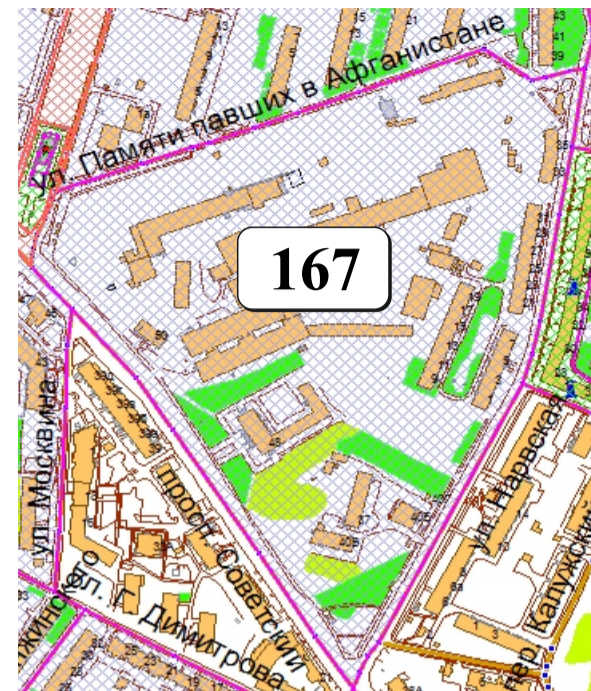

НАБОР ЦВЕТОВ ФАСАДА					Ц О К О Л Ь	КРОВЛЯ		
ДОМИНИРУЮЩИЙ	АКЦЕНТНЫЙ	наличник, карниз, колонна, эркер, молдинг, балюстрада, арка, узоры и др.				доминирующей	акцентный	
S 0510-B70G	S 4010-B70G	Белый	S 1000-N	S 1500-N	S 4050-R10B	S 4050-Y90R	S 3040-R10B	
S 1010-B70G	S 4010-B70G	S 2000-N	S 3000-N	S 4000-N	S 5030-R10B	S 3060-R20B	S 5010-R10B	
S 2010-B70G	S 8505-B80G	S 2030-B70G	S 2010-B90G	S 3040-B70G	S 3560-Y90R	S 4030-Y90R	S 4050-R20B	
S 3010-B70G	S 8010-B70G	S 4005-B20G	S 4005-B80G	S 4010-B10G	S 7020-Y10R	S 6010-Y10R	S 6010-Y50R	
S 5010-B70G	S 6020-G	S 4010-R90B	S 4030-B70G	S 4040-B70G	S 4020-Y50R	S 5030-R20B	S 4030-R20B	
S 7010-B70G	S 8010-B90G	S 0505-G10Y	S 2002-G	S 2005-G20Y	S 5010-Y70R	S 6030-Y50R	S 5020-Y50R	
S 8010-B70G	Белый	S 2010-G90Y	S 1010-G90Y	S 2010-G90Y	S 6030-Y60R	S 6020-Y50R	S 4050-Y90R	
S 1005-Y	S 2005-Y	S 3005-G80Y	S 3010-G10Y	S 3020-G80Y	S 6030-R10B	S 4050-R10B	S 2020-Y50R	
S 0520-Y40R	S 4020-Y40R	S 3030-G40Y	S 3030-G60Y	S 3030-G70Y	S 5040-R20B	S 5030-Y90R	S 4040-R10B	
S 2020-Y40R	S 5020-Y40R	S 4005-G50Y	S 4010-G10Y	S 4010-G30Y	S 5040-R20B	S 5030-Y90R	S 4040-R10B	
S 1040-Y70R	S 5030-Y70R	S 4010-G70Y	S 4010-G90Y	S 5010-G30Y	S 5040-R20B	S 5030-Y90R	S 4040-R10B	
S 2030-Y70R	S 5040-Y60R	S 0502-Y	S 0505-Y20R	S 0510-Y20R	S 5040-R20B	S 5030-Y90R	S 4040-R10B	
S 2060-Y90R	S 3560-Y90R	S 0510-Y40R	S 0510-Y50R	S 0520-Y30R	S 5040-R20B	S 5030-Y90R	S 4040-R10B	
S 3040-Y70R	S 6030-Y70R	S 0520-Y50R	S 0520-Y70R	S 0530-Y50R	S 5040-R20B	S 5030-Y90R	S 4040-R10B	
S 3050-Y70R	S 5040-Y70R	S 0530-Y70R	S 1010-Y20R	S 1010-Y30R	S 5040-R20B	S 5030-Y90R	S 4040-R10B	
S 3060-Y90R	S 4550-Y90R	S 1030-Y30R	S 1030-Y50R	S 1505-Y30R	S 5040-R20B	S 5030-Y90R	S 4040-R10B	
S 4030-Y70R	S 7020-Y60R	S 1515-R10B	S 2010-Y50R	S 2020-Y30R	S 5040-R20B	S 5030-Y90R	S 4040-R10B	
S 4040-R	S 7020-R	S 2020-Y60R	S 2030-Y20R	S 2030-Y30R	S 5040-R20B	S 5030-Y90R	S 4040-R10B	
S 4050-Y70R	S 6030-Y70R	S 2040-Y50R	S 3030-Y30R	S 3030-Y90R	S 5040-R20B	S 5030-Y90R	S 4040-R10B	
S 5030-Y90R	S 7020-Y90R	S 5020-Y50R	S 5010-Y70R	S 6020-Y90R	S 5040-R20B	S 5030-Y90R	S 4040-R10B	
S 6030-R	S 8010-R10B	S 0505-R60B	S 0505-R90B	S 0510-B	S 5040-R20B	S 5030-Y90R	S 4040-R10B	
S 6030-Y90R	S 8010-Y90R	S 0510-R80B	S 0515-R60B	S 0515-R90B	S 5040-R20B	S 5030-Y90R	S 4040-R10B	
S 4020-Y70R	S 4020-Y30R	S 1010-B	S 1015-R80B	S 1010-R90B	S 5040-R20B	S 5030-Y90R	S 4040-R10B	
S 5020-Y70R	S 3020-Y30R	S 1015-R60B	S 1510-B	S 1510-R90B	S 5040-R20B	S 5030-Y90R	S 4040-R10B	
S 6020-Y70R	S 2020-Y30R	S 1515-R60B	S 1515-R80B	S 2002-R	S 5040-R20B	S 5030-Y90R	S 4040-R10B	
S 3502-B	S 7005-R20B	S 2010-R	S 2010-R 20B	S 2010-R 30B	S 5040-R20B	S 5030-Y90R	S 4040-R10B	
S 4005-R20B	S 6502-B	S 2020-R80B	S 3010-Y80R	S 3010-R10B	S 5040-R20B	S 5030-Y90R	S 4040-R10B	
S 5010-R10B	S 4502-B	S 3010-R70B	S 3010-R90B	S 3040-R10B	S 5040-R20B	S 5030-Y90R	S 4040-R10B	
S 6010-R10B	S 3000-N	S 4005-Y80R	S 4030-R20B	S 5010-R10B	S 5040-R20B	S 5030-Y90R	S 4040-R10B	
S 7010-R10B	S 0502-R	S 5020-R10B	S 6030-Y90R	S 6010-R30B	S 5040-R20B	S 5030-Y90R	S 4040-R10B	

НАБОР ЦВЕТОВ ДЛЯ РЕКЛАМЫ			
в т. ч. для киосков, павильонов, остановочных комплексов			
S 500-N	S 1000-N	S 0502-Y	S 0505-G10Y
S 0505-Y20R	S 0507-Y20R	S 0510-Y40R	S 1005-Y 20R
S 0520-Y70R	S 0530-Y70R	S 1010-Y30R	S 2050-Y70R
S 0505-R60B	S 0505-R90B	S 0510-R80B	S 1010-R80B
S 2005-R80B	S 2005-R90B	S 3005-R80B	S 3010-R70B
S 4005-R20B	S 3502-B	S 0510-B70G	S 5502-G

НАБОР ЦВЕТОВ ДЛЯ УЛИЧНОЙ МЕБЕЛИ			
в т. ч. для малых архитектурных форм (беседки и др.)			
S 500-N	S 1000-N	S 1500-N	S 2002-G
S 3010-G80Y	S 3020-G90Y	S 4010-G90Y	S 4010-B70G
S 8010-B70G	S 7020-G	S 8502-G	S 8500-N
S 1510-G90Y	S 1505-Y	S 1010-Y30R	S 1015-Y20R
S 2040-Y	S 2040-Y10R	S 2040-Y50R	S 2050-Y10R
S 2050-Y60R	S 3030-Y30R	S 4020-Y40R	S 4040-Y
S 5020-Y50R	S 5030-Y70R	S 5040-Y60R	S 5040-Y70R
S 2010-R 20B	S 3010-R	S 3010-R 20B	S 4030-R20B
S 6502-B	S 6010-R50B	S 6010-R90B	S 7005-R20B

НАБОР ЦВЕТОВ ДЛЯ МОЩЕНИЯ			
S 3000-N	S 4500-N	S 6000-N	S 7000-N
S 4550-Y90R	S 5020-Y40R	S 5020-Y50R	S 5030-Y
S 6010-Y10R	S 6010-Y70R	S 6030-Y70R	S 7010-Y70R
S 7020-Y60R	S 8010-Y70R	S 8010-Y90R	S 8010-R10B