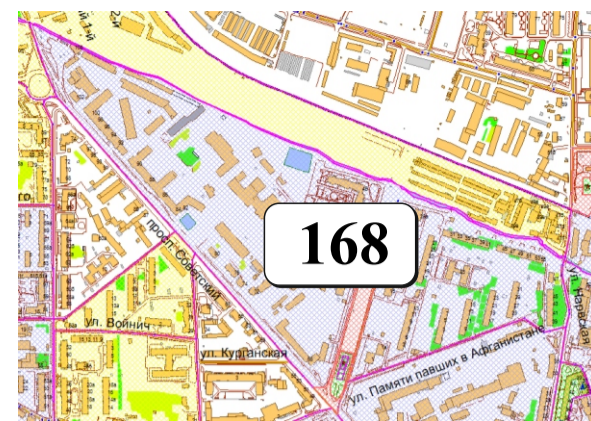

НАБОР ЦВЕТОВ ФАСАДА					Ц О К О Л Ь	КРОВЛЯ	
ДОМИНИРУЮЩИЙ	АКЦЕНТНЫЙ	наличник, карниз, колонна, эркер, молдинг, балюстрада, арка, узоры и др.				доминирующий	акцентный
S 1005-G30Y	S 2010-G30Y	Белый	S 300N	S 500-N	S 4050-R10B	S 4050-Y90R	S 3040-R10B
S 2005-G30Y	S 3010-G30Y	S 0507-Y20R	S 0502-B	S 0502-R	S 5030-R10B	S 3060-R20B	S 5010-R10B
S 1010-G30Y	S 0300-N	S 0505-R60B	S 0505-R90B	S 0505-G	S 3560-Y90R	S 4030-Y90R	S 4050-R20B
S 4010-G30Y	S 4000-N	S 0505-G10Y	S 0510-Y50R	S 0510-R80B	S 7020-Y10R	S 6010-Y10R	S 6010-Y50R
Белый	S 2010-G90Y	S 1005-G30Y	S 1005-Y 20R	S 1010-Y50R	S 4020-Y50R	S 5030-R20B	S 4030-R20B
S 1020-G80Y	S 2040-G80Y	S 1000N	S 2002-G	S 2005-G20Y	S 5010-Y70R	S 6020-Y50R	S 5020-Y50R
S 1020-G90Y	S 1040-G80Y	S 2010-G80Y	S 1010-G90Y	S 2010-G90Y	S 6030-Y60R	S 6020-Y50R	S 4050-Y90R
S 2020-G90Y	S 3020-G80Y	S 2020-G90Y	S 3005-G80Y	S 3020-G80Y	S 6020-Y10R	S 5010-Y10R	S 4010-G90Y
S 0505-Y20R	S 0515-Y20R	S 3030-G40Y	S 3030-G60Y	S 3030-G70Y	S 6030-R10B	S 4050-R10B	S 2020-Y50R
S 0507-Y20R	S 0520-Y20R	S 4005-G50Y	S 4010-G10Y	S 4010-G30Y	S 5040-R20B	S 5030-Y90R	S 4040-R10B
S 0510-Y20R	S 1515-Y20R	S 4010-G70Y	S 4010-G90Y	S 5010-G30Y	S 5040-R10B	S 4040-Y90R	S 3030-Y90R
S 0510-Y50R	S 0530-Y50R	S 0502-Y	S 0505-Y20R	S 0510-Y20R	S 6030-R	S 6030-Y90R	S 3060-Y90R
S 0520-Y30R	S 1030-Y30R	S 0510-Y40R	S 0510-Y50R	S 0520-Y30R	S 7020-R10B	S 4050-Y70R	S 4030-Y70R
S 1005-Y20R	S 1020-Y20R	S 0520-Y50R	S 0520-Y70R	S 0530-Y50R	S 4050-R10B	S 4050-Y90R	S 3030-Y90R
S 1010-Y50R	S 1030-Y50R	S 0530-Y70R	S 1010-Y20R	S 1010-Y30R	S 6030-R10B	S 4050-R10B	S 2020-Y50R
S 1020-Y30R	S 2030-Y30R	S 1030-Y30R	S 1030-Y50R	S 1505-Y30R	S 5040-R10B	S 4040-Y90R	S 3030-Y90R
S 2010-Y20R	S 2030-Y30R	S 1515-R10B	S 2010-Y50R	S 2020-Y30R	S 6030-R	S 6030-Y90R	S 3060-Y90R
S 0505-R90B	S 1010-R90B	S 2020-Y60R	S 2030-Y20R	S 2030-Y30R	S 7020-R10B	S 4050-Y70R	S 4030-Y70R
S 0510-R80B	S 1515-R80B	S 0505-Y20R	S 4010-Y70R	S 5010-Y70R	S 6030-Y70R	S 5030-Y70R	S 3040-Y70R
S 0510-B	S 1510-B	S 5020-Y50R	S 5010-Y70R	S 6030-Y90R	S 6020-R10B	S 5020-R10B	S 3030-Y
S 0510-R	S 1010-R	S 0505-R50B	S 0505-R90B	S 0510-B	S 6030-R10B	S 4050-R10B	S 3030-Y
S 0500-N	S 0515-R10B	S 0510-R80B	S 0515-R60B	S 0515-R90B	S 6030-R	S 6030-Y90R	S 3060-Y90R
S 1000N	S 1020-R10B	S 1010-B	S 1015-R80B	S 1010-R90B	S 7020-R10B	S 4050-Y70R	S 4030-Y70R
S 2000N	S 2020-R10B	S 1015-R60B	S 1510-B	S 1510-R90B	S 6030-Y70R	S 5030-Y70R	S 3040-Y70R
S 1010-R10B	S 1515-R10B	S 1515-R60B	S 1515-R80B	S 2002-R	S 6030-Y70R	S 5030-Y70R	S 3040-Y70R
S 0505-R20B	S 1010-R 20B	S 2010-R	S 2010-R 20B	S 2010-R 30B	S 6030-Y70R	S 5030-Y70R	S 3040-Y70R
S 1005-R20B	S 1515-R 20B	S 2020-R80B	S 3010-Y80R	S 3010-R10B	S 6020-R10B	S 5020-R10B	S 3030-Y
S 1005-R10B	S 1010-R80B	S 3010-R70B	S 3010-R80B	S 3010-R90B	S 6020-R10B	S 5020-R10B	S 3030-Y
S 2005-R80B	S 500-N	S 4005-Y80R	S 4030-R20B	S 5010-R10B	S 6020-R10B	S 5020-R10B	S 3030-Y
S 1000-N	S 1515-R80B	S 5020-R10B	S 5030-R20B	S 6010-R10B	S 6020-R10B	S 5020-R10B	S 3030-Y

НАБОР ЦВЕТОВ ДЛЯ РЕКЛАМЫ			
в т. ч. для киосков, павильонов, остановочных комплексов			
S 500-N	S 1000-N	S 0505-G10Y	S 0502-R
S 0505-R60B	S 0505-R90B	S 0510-R80B	S 0505-Y20R
S 0507-Y20R	S 1005-Y 20R	S 1010-R80B	S 1515-R80B
S 2005-R80B	S 2005-R90B	S 3005-R80B	S 3010-R70B
S 0520-Y70R	S 0530-Y70R	S 1010-Y30R	S 2050-Y70R

НАБОР ЦВЕТОВ ДЛЯ УЛИЧНОЙ МЕБЕЛИ			
в т. ч. для малых архитектурных форм (беседки и др.)			
S 500-N	S 1000-N	S 1500-N	S 2002-G
S 3010-G80Y	S 3020-G90Y	S 4010-G90Y	S 4010-B70G
S 0507-Y20R	S 0515-Y50R	S 1010-Y30R	S 1505-Y30R
S 1030-Y30R	S 2005-Y60R	S 2010-Y50R	S 2020-Y20R
S 2040-Y	S 2040-Y10R	S 2040-Y50R	S 2050-Y10R
S 2050-Y60R	S 3030-Y30R	S 4040-Y	S 5020-Y50R
S 0515-R10B	S 1010-R	S 1010-R 20B	S 1015-R80B
S 1515-R10B	S 2005-R10B	S 2010-R 20B	S 2010-R70B
S 3010-R	S 3010-R 20B	S 3010-R70B	S 3010-R60B
S 4030-R20B	S 4010-R70B	S 6010-R50B	S 6010-R90B

НАБОР ЦВЕТОВ ДЛЯ МОЩЕНИЯ			
S 2000-N	S 4000-N	S 5000-N	S 6000-N
S 7000-N	S 2010-G90Y	S 3030-Y	S 4030-Y
S 4020-Y50R	S 5020-Y50R	S 5030-Y	S 6010-Y10R
S 6010-Y50R	S 6020-Y90R	S 7010-Y10R	S 7010-Y50R
S 7020-Y90R	S 8010-Y10R	S 8010-Y10R	S 8010-Y50R