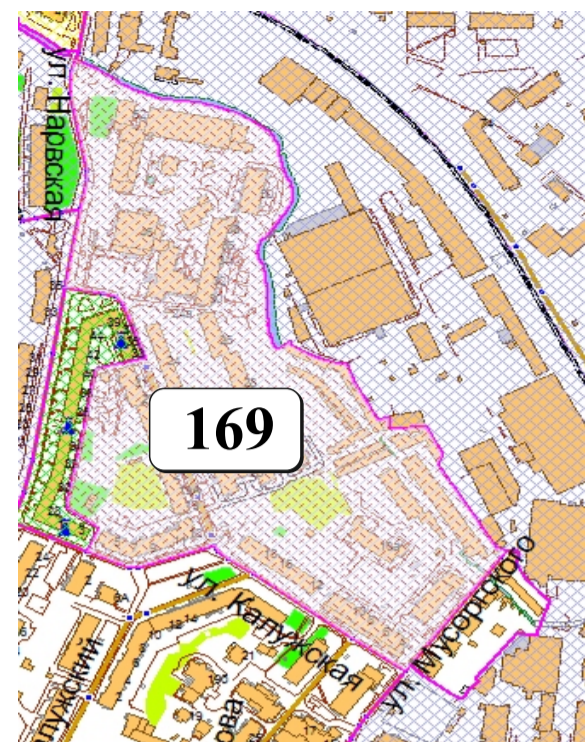

НАБОР ЦВЕТОВ ФАСАДА					ЦО КО ЛБ	КРОВЛЯ		
	ДОМИНИРУЮЩИЙ	АКЦЕНТНЫЙ	наличник, карниз, колонна, эркер, молдинг, балюстрада, арка, узоры и др.				доминирующийся	акцентный	
СЕКТОР ЦВЕТОВОГО КРУГА GY	S 0505-G	S 1515-G	Белый	S 1000-N	S 1500-N	S 4050-R10B	S 4050-Y90R	S 3040-R10B	
	S 0505-G10Y	S 2010-G10Y	S 2000-N	S 3000-N	S 4000-N	S 5030-R10B	S 3060-R20B	S 5010-R10B	
	S 0510-G	S 2020-G	S 2030-B70G	S 2010-B90G	S 3040-B70G	S 5030-R10B	S 3060-R20B	S 5010-R10B	
	S 0510-G10Y	S 3010-G10Y	S 4005-B20G	S 4005-B80G	S 4010-B10G	S 3560-Y90R	S 4030-Y90R	S 4050-R20B	
	S 1010-G10Y	S 3010-G10Y	S 4010-R90B	S 4030-B70G	S 4040-B70G	S 3560-Y90R	S 4030-Y90R	S 4050-R20B	
	S 1502-G	S 2502-G	S 0505-G10Y	S 2002-G	S 2005-G20Y	S 7020-Y10R	S 6010-Y10R	S 6010-Y50R	
	S 5020-G	Белый	S 2010-G90Y	S 1010-G90Y	S 2010-G90Y	S 7020-Y10R	S 6010-Y10R	S 6010-Y50R	
	S 0510-Y20R	S 1515-Y20R	S 3005-G80Y	S 3010-G10Y	S 3020-G80Y	S 4020-Y50R	S 5030-R20B	S 4030-R20B	
	S 1005-Y20R	S 1020-Y20R	S 3030-G40Y	S 3030-G60Y	S 3030-G70Y	S 4020-Y50R	S 5030-R20B	S 4030-R20B	
	S 1010-Y20R	S 1020-Y20R	S 4005-G50Y	S 4010-G10Y	S 4010-G30Y	S 5010-Y70R	S 6030-Y50R	S 5020-Y50R	
СЕКТОР ЦВЕТОВОГО КРУГА YR	S 2010-Y20R	S 2030-Y20R	S 4010-G70Y	S 4010-G90Y	S 5010-G30Y	S 5010-Y70R	S 6030-Y50R	S 5020-Y50R	
	S 2020-Y30R	S 4020-Y70R	S 0502-Y	S 0505-Y20R	S 0510-Y20R	S 6030-Y60R	S 6020-Y50R	S 4050-Y90R	
	S 3020-Y30R	S 5020-Y70R	S 0510-Y40R	S 0510-Y50R	S 0520-Y30R	S 6030-Y60R	S 6020-Y50R	S 4050-Y90R	
	S 0520-Y70R	S 5030-Y70R	S 0520-Y50R	S 0520-Y70R	S 0530-Y50R	S 6020-Y10R	S 5010-Y10R	S 4010-G90Y	
	Белый	S 6020-Y70R	S 0530-Y70R	S 1010-Y20R	S 1010-Y30R	S 6020-Y10R	S 5010-Y10R	S 4010-G90Y	
	S 0502-B	S 1010-B	S 1030-Y30R	S 1030-Y50R	S 1505-Y30R	S 6030-R10B	S 4050-R10B	S 2020-Y50R	
	S 0505-R60B	S 1015-R60B	S 1515-R10B	S 2010-Y50R	S 2020-Y30R	S 6030-R10B	S 4050-R10B	S 2020-Y50R	
	S 0505-R90B	S 1010-R90B	S 2020-Y60R	S 2030-Y20R	S 2030-Y30R	S 5040-R20B	S 5030-Y90R	S 4040-R10B	
	S 0510-R80B	S 1515-R80B	S 2040-Y50R	S 3030-Y30R	S 3030-Y90R	S 5040-R20B	S 5030-Y90R	S 4040-R10B	
	S 0510-B	S 1510-B	S 5020-Y50R	S 5010-Y70R	S 6020-Y90R	S 5040-R20B	S 5030-Y90R	S 4040-R10B	
СЕКТОР ЦВЕТОВОГО КРУГА RB	S 0515-R60B	S 1515-R60B	S 0505-R60B	S 0505-R90B	S 0510-B	S 5040-R10B	S 4040-Y90R	S 3030-Y90R	
	S 0515-R90B	S 1510-R90B	S 0510-R80B	S 0515-R60B	S 0515-R90B	S 5040-R10B	S 4040-Y90R	S 3030-Y90R	
	S 1015-R80B	S 2020-R80B	S 1010-B	S 1015-R80B	S 1010-R90B	S 6030-R	S 6030-Y90R	S 3060-Y90R	
	S 0502-R	S 2002-R	S 1015-R60B	S 1510-B	S 1510-R90B	S 6030-R	S 6030-Y90R	S 3060-Y90R	
	S 1002-R	S 2502-R	S 1515-R60B	S 1515-R80B	S 2002-R	S 7020-R10B	S 4050-Y70R	S 4030-Y70R	
	S 1502-R	S 2502-R	S 2010-R	S 2010-R 20B	S 2010-R 30B	S 7020-R10B	S 4050-Y70R	S 4030-Y70R	
	S 1010-R30B	S 5010-R30B	S 2020-R80B	S 3010-Y80R	S 3010-R10B	S 6030-Y70R	S 5030-Y70R	S 3040-Y70R	
	S 3010-R10B	S 6010-R10B	S 3010-R70B	S 3010-R90B	S 3040-R10B	S 6030-Y70R	S 5030-Y70R	S 3040-Y70R	
	S 4010-R30B	S 6010-R30B	S 4005-Y80R	S 4030-R20B	S 5010-R10B	S 6020-R10B	S 5020-R10B	S 3030-Y	
	S 5010-R10B	S 7010-R10B	S 5020-R10B	S 6030-Y90R	S 6010-R30B	S 6020-R10B	S 5020-R10B	S 3030-Y	

НАБОР ЦВЕТОВ ДЛЯ РЕКЛАМЫ

в т. ч. для киосков, павильонов, остановочных комплексов

S 500-N	S 1000-N	S 0502-Y	S 0505-G10Y
S 0505-Y20R	S 0507-Y20R	S 0510-Y40R	S 1005-Y 20R
S 0520-Y70R	S 0530-Y70R	S 1010-Y30R	S 2050-Y70R
S 0505-R60B	S 0505-R90B	S 0510-R80B	S 1010-R80B
S 2005-R80B	S 2005-R90B	S 3005-R80B	S 3010-R70B
S 4005-R20B	S 3502-B	S 0510-B70G	S 5502-G

НАБОР ЦВЕТОВ ДЛЯ УЛИЧНОЙ МЕБЕЛИ

в т. ч. для малых архитектурных форм (беседки и др.)

S 500-N	S 1000-N	S 1500-N	S 2002-G
S 3010-G80Y	S 3020-G90Y	S 4010-G90Y	S 4010-B70G
S 8010-B70G	S 7020-G	S 8502-G	S 8500-N
S 1510-G90Y	S 1505-Y	S 1010-Y30R	S 1015-Y20R
S 2040-Y	S 2040-Y10R	S 2040-Y50R	S 2050-Y10R
S 2050-Y60R	S 3030-Y30R	S 4020-Y40R	S 4040-Y
S 5020-Y50R	S 5030-Y70R	S 5040-Y60R	S 5040-Y70R
S 2010-R 20B	S 3010-R	S 3010-R 20B	S 4030-R20B
S 6502-B	S 6010-R50B	S 6010-R90B	S 7005-R20B

НАБОР ЦВЕТОВ ДЛЯ МОЩЕНИЯ

S 3000-N	S 4500-N	S 6000-N	S 7000-N
S 4550-Y90R	S 5020-Y40R	S 5020-Y50R	S 5030-Y
S 6010-Y10R	S 6010-Y70R	S 6030-Y70R	S 7010-Y70R
S 7020-Y60R	S 8010-Y70R	S 8010-Y90R	S 8010-R10B