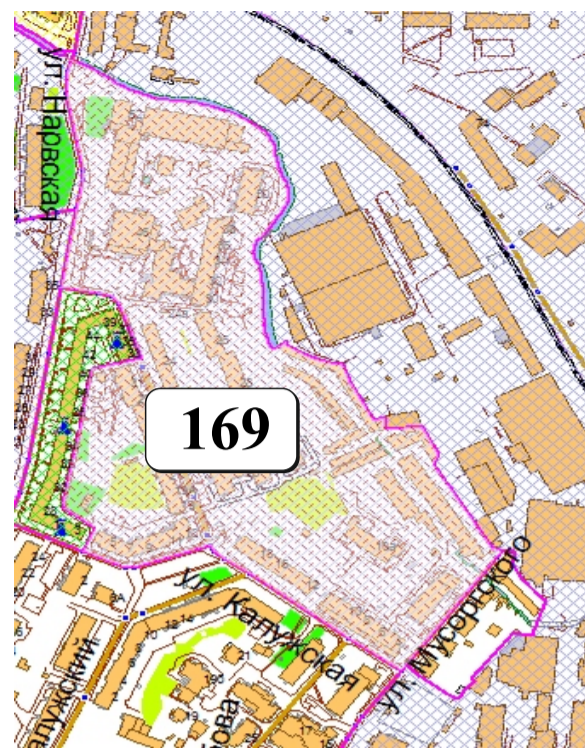

НАБОР ЦВЕТОВ ФАСАДА					Ц О К О Л Ь	КРОВЛЯ		
ДОМИНИРУЮЩИЙ	АКЦЕНТНЫЙ	наличник, карниз, колонна, эркер, молдинг, балюстрада, арка, узоры и др.				доминирующей	акцентный	
S 0510-B70G	S 4010-B70G	Белый	S 1000-N	S 1500-N	S 4050-R10B	S 4050-Y90R	S 3040-R10B	
S 1010-B70G	S 4010-B70G	S 2000-N	S 3000-N	S 4000-N	S 5030-R10B	S 3060-R20B	S 5010-R10B	
S 2010-B70G	S 8505-B80G	S 2030-B70G	S 2010-B90G	S 3040-B70G	S 5030-R10B	S 3060-R20B	S 5010-R10B	
S 3010-B70G	S 8010-B70G	S 4005-B20G	S 4005-B80G	S 4010-B10G	S 5030-R10B	S 3060-R20B	S 5010-R10B	
S 5010-B70G	S 6020-G	S 4010-R90B	S 4030-B70G	S 4040-B70G	S 3560-Y90R	S 4030-Y90R	S 4050-R20B	
S 7010-B70G	S 8010-B90G	S 0505-G10Y	S 2002-G	S 2005-G20Y	S 7020-Y10R	S 6010-Y10R	S 6010-Y50R	
S 8010-B70G	Белый	S 2010-G90Y	S 1010-G90Y	S 2010-G90Y	S 7020-Y10R	S 6010-Y10R	S 6010-Y50R	
S 1005-Y	S 2005-Y	S 3005-G80Y	S 3010-G10Y	S 3020-G80Y	S 4020-Y50R	S 5030-R20B	S 4030-R20B	
S 0520-Y40R	S 4020-Y40R	S 3030-G40Y	S 3030-G60Y	S 3030-G70Y	S 4020-Y50R	S 5030-R20B	S 4030-R20B	
S 2020-Y40R	S 5020-Y40R	S 4005-G50Y	S 4010-G10Y	S 4010-G30Y	S 5010-Y70R	S 6030-Y50R	S 5020-Y50R	
S 1040-Y70R	S 5030-Y70R	S 4010-G70Y	S 4010-G90Y	S 5010-G30Y	S 5010-Y70R	S 6030-Y50R	S 5020-Y50R	
S 2030-Y70R	S 5040-Y60R	S 0502-Y	S 0505-Y20R	S 0510-Y20R	S 6030-Y60R	S 6020-Y50R	S 4050-Y90R	
S 2060-Y90R	S 3560-Y90R	S 0510-Y40R	S 0510-Y50R	S 0520-Y30R	S 6030-Y60R	S 6020-Y50R	S 4050-Y90R	
S 3040-Y70R	S 6030-Y70R	S 0520-Y50R	S 0520-Y70R	S 0530-Y50R	S 6020-Y10R	S 5010-Y10R	S 4010-G90Y	
S 3050-Y70R	S 5040-Y70R	S 0530-Y70R	S 1010-Y20R	S 1010-Y30R	S 6020-Y10R	S 5010-Y10R	S 4010-G90Y	
S 3060-Y90R	S 4550-Y90R	S 1030-Y30R	S 1030-Y50R	S 1505-Y30R	S 6030-R10B	S 4050-R10B	S 2020-Y50R	
S 4030-Y70R	S 7020-Y60R	S 1515-R10B	S 2010-Y50R	S 2020-Y30R	S 6030-R10B	S 4050-R10B	S 2020-Y50R	
S 4040-R	S 7020-R	S 2020-Y60R	S 2030-Y20R	S 2030-Y30R	S 5040-R20B	S 5030-Y90R	S 4040-R10B	
S 4050-Y70R	S 6030-Y70R	S 2040-Y50R	S 3030-Y30R	S 3030-Y90R	S 5040-R20B	S 5030-Y90R	S 4040-R10B	
S 5030-Y90R	S 7020-Y90R	S 5020-Y50R	S 5010-Y70R	S 6020-Y90R	S 5040-R20B	S 5030-Y90R	S 4040-R10B	
S 6030-R	S 8010-R10B	S 0505-R60B	S 0505-R90B	S 0510-B	S 5040-R20B	S 4040-Y90R	S 3030-Y90R	
S 6030-Y90R	S 8010-Y90R	S 0510-R80B	S 0515-R60B	S 0515-R90B	S 6030-R	S 6030-Y90R	S 3060-Y90R	
S 4020-Y70R	S 4020-Y30R	S 1010-B	S 1015-R80B	S 1010-R90B	S 6030-R	S 6030-Y90R	S 3060-Y90R	
S 5020-Y70R	S 3020-Y30R	S 1015-R60B	S 1510-B	S 1510-R90B	S 6030-R	S 6030-Y90R	S 3060-Y90R	
S 6020-Y70R	S 2020-Y30R	S 1515-R60B	S 1515-R80B	S 2002-R	S 7020-R10B	S 4050-Y70R	S 4030-Y70R	
S 3502-B	S 7005-R20B	S 2010-R	S 2010-R 20B	S 2010-R 30B	S 7020-R10B	S 4050-Y70R	S 4030-Y70R	
S 4005-R20B	S 6502-B	S 2020-R80B	S 3010-Y80R	S 3010-R10B	S 6030-Y70R	S 5030-Y70R	S 3040-Y70R	
S 5010-R10B	S 4502-B	S 3010-R70B	S 3010-R90B	S 3040-R10B	S 6030-Y70R	S 5030-Y70R	S 3040-Y70R	
S 6010-R10B	S 3000-N	S 4005-Y80R	S 4030-R20B	S 5010-R10B	S 6020-R10B	S 5020-R10B	S 3030-Y	
S 7010-R10B	S 0502-R	S 5020-R10B	S 6030-Y90R	S 6010-R30B	S 6020-R10B	S 5020-R10B	S 3030-Y	

НАБОР ЦВЕТОВ ДЛЯ РЕКЛАМЫ			
в т. ч. для киосков, павильонов, остановочных комплексов			
S 500-N	S 1000-N	S 0502-Y	S 0505-G10Y
S 0505-Y20R	S 0507-Y20R	S 0510-Y40R	S 1005-Y 20R
S 0520-Y70R	S 0530-Y70R	S 1010-Y30R	S 2050-Y70R
S 0505-R60B	S 0505-R90B	S 0510-R80B	S 1010-R80B
S 2005-R80B	S 2005-R90B	S 3005-R80B	S 3010-R70B
S 4005-R20B	S 3502-B	S 0510-B70G	S 5502-G

НАБОР ЦВЕТОВ ДЛЯ УЛИЧНОЙ МЕБЕЛИ			
в т. ч. для малых архитектурных форм (беседки и др.)			
S 500-N	S 1000-N	S 1500-N	S 2002-G
S 3010-G80Y	S 3020-G90Y	S 4010-G90Y	S 4010-B70G
S 8010-B70G	S 7020-G	S 8502-G	S 8500-N
S 1510-G90Y	S 1505-Y	S 1010-Y30R	S 1015-Y20R
S 2040-Y	S 2040-Y10R	S 2040-Y50R	S 2050-Y10R
S 2050-Y60R	S 3030-Y30R	S 4020-Y40R	S 4040-Y
S 5020-Y50R	S 5030-Y70R	S 5040-Y60R	S 5040-Y70R
S 2010-R 20B	S 3010-R	S 3010-R 20B	S 4030-R20B
S 6502-B	S 6010-R50B	S 6010-R90B	S 7005-R20B

НАБОР ЦВЕТОВ ДЛЯ МОЩЕНИЯ			
S 3000-N	S 4500-N	S 6000-N	S 7000-N
S 4550-Y90R	S 5020-Y40R	S 5020-Y50R	S 5030-Y
S 6010-Y10R	S 6010-Y70R	S 6030-Y70R	S 7010-Y70R
S 7020-Y60R	S 8010-Y70R	S 8010-Y90R	S 8010-R10B