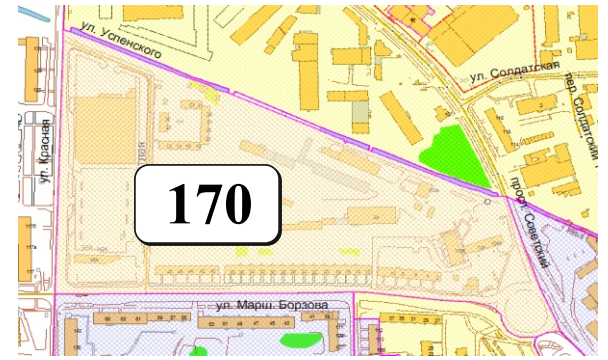

НАБОР ЦВЕТОВ ФАСАДА					ЦО КО ЛЬ	КРОВЛЯ	
ДОМИНИРУЮЩИЙ	АКЦЕНТНЫЙ	наличник, карниз, колонна, эркер, молдинг, балюстрада, арка, узоры и др.				доминирующей	акцентный
S 0505-Y20R	S 0515-Y20R	S 5020-Y50R	S 5010-Y70R	S 6020-Y90R	S 4020-Y50R	S 5030-R20B	S 4030-R20B
S 1015-Y20R	S 1000-N	S 2040-Y50R	S 3030-Y30R	S 3030-Y90R			
S 0520-Y30R	S 1030-Y30R	S 1515-R10B	S 2010-Y50R	S 2020-Y30R	S 5010-Y70R	S 6030-Y50R	S 5020-Y50R
S 1020-Y30R	S 2030-Y30R	S 2020-Y60R	S 2030-Y20R	S 2030-Y30R			
S 1010-Y50R	S 1030-Y50R	S 0502-Y	S 0505-Y20R	S 0510-Y20R	S 6030-Y60R	S 6020-Y50R	S 4050-Y90R
S 0510-Y50R	S 0530-Y50R	S 0510-Y40R	S 0510-Y50R	S 0520-Y30R			
S 1005-G30Y	S 2010-G30Y	S 0520-Y50R	S 0520-Y70R	S 0530-Y50R	S 6020-Y10R	S 5010-Y10R	S 4010-G90Y
S 2005-G30Y	S 3010-G30Y	S 0530-Y70R	S 1010-Y20R	S 1010-Y30R			
S 1010-G30Y	S 3000-N	S 1010-Y50R	S 1015-Y20R	S 1020-Y30R	S 2020-Y50R	S 6030-R10B	S 4050-R10B
S 4010-G30Y	S 4000-N	S 1030-Y30R	S 1030-Y50R	S 1505-Y30R			
S 2010-G30Y	S 4000-N	S 0505-G10Y	S 2002-G	S 2005-G20Y	S 4040-R10B	S 5040-R20B	S 5030-Y90R
S 3010-G30Y	Белый	S 2010-G90Y	S 1010-G90Y	S 2010-G90Y			
S 1010-G80Y	S 1030-G80Y	S 3005-G80Y	S 3010-G10Y	S 3020-G80Y	S 3030-Y90R	S 5040-R10B	S 4040-Y90R
S 1010-G90Y	S 1515-G90Y	S 3030-G40Y	S 3030-G60Y	S 3030-G70Y			
S 1015-G80Y	S 1040-G80Y	S 4005-G50Y	S 4010-G10Y	S 4010-G30Y	S 4050-R10B	S 4050-Y90R	S 3040-R10B
S 1015-G90Y	S 2010-G90Y	S 4010-G70Y	S 4010-G90Y	S 5010-G30Y			
S 2005-G80Y	S 2030-G80Y	S 5030-G30Y	S 6010-G30Y	S 7010-G30Y	S 5030-R10B	S 3060-R20B	S 5010-R10B
S 2010-G80Y	S 2040-G80Y	Белый	S 300N	S 500-N			
S 0510-R	S 1010-R	S 2000-N	S 3000-N	S 4000-N	S 3560-Y90R	S 4030-Y90R	S 4050-R20B
S 1010-R	S 1515-R	S 2030-B70G	S 2010-B90G	S 3040-B70G			
S 2005-R	S 3010-R	S 4005-B20G	S 4005-B80G	S 4010-B10G	S 7020-Y10R	S 6010-Y10R	S 6010-Y50R
S 0500-N	S 0515-R10B	S 4010-B50G	S 4010-B70G	S 4010-B90G			
S 1000N	S 1020-R10B	S 4010-R90B	S 4030-B70G	S 4040-B70G	S 3060-Y90R	S 6030-R	S 6030-Y90R
S 2000N	S 2020-R10B	S 5040-B70G	S 4010-B90G	S 6010-B70G			
S 1010-R10B	S 1515-R10B	S 5020-R10B	S 6030-Y90R	S 6010-R30B	S 4030-Y70R	S 7020-R10B	S 4050-Y70R
S 0505-R20B	S 1010-R 20B	S 4005-Y80R	S 4030-R20B	S 5010-R10B			
S 1005-R20B	S 1515-R 20B	S 3010-R70B	S 3010-R90B	S 3040-R10B	S 3040-Y70R	S 6030-Y70R	S 5030-Y70R
S 1010-R80B	S 1515-R80B	S 2010-R 30B	S 3010-Y80R	S 3010-R10B			
S 2005-R80B	S 1515-R80B	S 1515-R80B	S 2010-R	S 2010-R 20B	S 3030-Y	S 6020-R10B	S 5020-R10B
S 3005-R80B	S 500-N	S 0505-R60B	S 0505-R90B	S 0510-R80B			

НАБОР ЦВЕТОВ ДЛЯ РЕКЛАМЫ			
в т. ч. для киосков, павильонов, остановочных комплексов			
S 500-N	S 1000-N	S 0505-G10Y	S 0502-R
S 0505-R60B	S 0505-R90B	S 0510-R80B	S 0505-Y20R
S 0507-Y20R	S 1005-Y 20R	S 1010-R80B	S 1515-R80B
S 2005-R80B	S 2005-R90B	S 3005-R80B	S 3010-R70B
S 5020-R20B	S 2010-R	S 4000-N	S 3010-R

НАБОР ЦВЕТОВ ДЛЯ УЛИЧНОЙ МЕБЕЛИ			
в т. ч. для малых архитектурных форм (беседки и др.)			
S 500-N	S 1000-N	S 1500-N	S 2002-G
S 3010-G80Y	S 3020-G90Y	S 4010-G90Y	S 4010-B70G
S 0507-Y20R	S 0515-Y50R	S 1010-Y30R	S 1505-Y30R
S 1030-Y30R	S 2005-Y60R	S 2010-Y50R	S 2020-Y20R
S 2040-Y	S 2040-Y10R	S 2040-Y50R	S 2050-Y10R
S 2050-Y60R	S 3030-Y30R	S 4040-Y	S 5020-Y50R
S 0515-R10B	S 1010-R	S 1010-R 20B	S 1015-R80B
S 1515-R10B	S 2005-R10B	S 2010-R 20B	S 2010-R70B
S 3010-R	S 3010-R 20B	S 3010-R70B	S 3010-R60B
S 4030-R20B	S 4010-R70B	S 6010-R50B	S 6010-R90B

НАБОР ЦВЕТОВ ДЛЯ МОЩЕНИЯ			
S 2000-N	S 4000-N	S 5000-N	S 6000-N
S 7000-N	S 2010-R	S 3010-R	S 5020-R20B
S 4020-Y50R	S 5020-Y50R	S 5030-Y	S 6010-Y10R
S 6010-Y50R	S 6020-Y90R	S 7010-Y10R	S 7010-Y50R
S 7020-Y90R	S 8010-Y10R	S 8010-Y10R	S 8010-Y50R