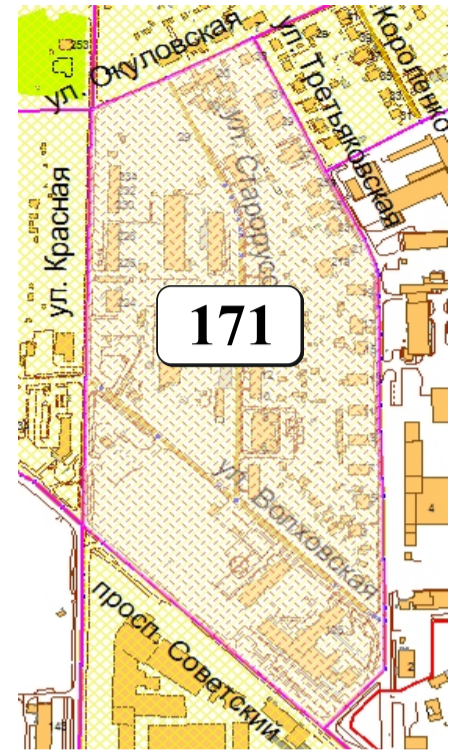

НАБОР ЦВЕТОВ ФАСАДА					ЦО КО ЛЬ	КРОВЛЯ		
	ДОМИНИРУЮЩИЙ	АКЦЕНТНЫЙ	наличник, карниз, колонна, эркер, молдинг, балюстрада, арка, узоры и др.				доминирующей	акцентный	
СЕКТОР ЦВЕТОВОГО КРУГА BG	S 500-N	S 2010-B90G	Белый	S 1000-N	S 1500-N	S 4050-R10B	S 4050-Y90R	S 3040-R10B	
	S 1000-N	S 3010-B90G	S 2000-N	S 3000-N	S 4000-N	S 5030-R10B	S 3060-R20B	S 5010-R10B	
	S 1500-N	S 4010-B90G	S 2030-B70G	S 2010-B90G	S 3040-B70G	S 5030-R10B	S 3060-R20B	S 5010-R10B	
	S 2002-G	S 5010-B90G	S 4005-B20G	S 4005-B80G	S 4010-B10G	S 5030-R10B	S 3060-R20B	S 5010-R10B	
	S 2000-N	S 3010-B90G	S 4010-B50G	S 4010-B70G	S 4010-B90G	S 3560-Y90R	S 4030-Y90R	S 4050-R20B	
СЕКТОР ЦВЕТОВОГО КРУГА GY	S 3010-G90Y	S 4010-G90Y	S 4010-R90B	S 4030-B70G	S 4040-B70G	S 7020-Y10R	S 6010-Y10R	S 6010-Y50R	
	S 2005-G90Y	S 3010-G90Y	S 5040-B70G	S 4010-B90G	S 6010-B70G	S 7020-Y10R	S 6010-Y10R	S 6010-Y50R	
	S 3000-N	S 4010-G30Y	S 0505-G10Y	S 2002-G	S 2005-G20Y	S 4020-Y50R	S 5030-R20B	S 4030-R20B	
	S 4000-N	S 5030-G30Y	S 2010-G90Y	S 1010-G90Y	S 2010-G90Y	S 4020-Y50R	S 5030-R20B	S 4030-R20B	
	S 5000-N	S 6010-G30Y	S 3005-G80Y	S 3010-G10Y	S 3020-G80Y	S 5010-Y70R	S 6030-Y50R	S 5020-Y50R	
СЕКТОР ЦВЕТОВОГО КРУГА YR	S 3040-Y10R	S 5030-Y10R	S 3030-G40Y	S 3030-G60Y	S 3030-G70Y	S 5010-Y70R	S 6030-Y50R	S 5020-Y50R	
	S 4020-Y10R	S 6010-Y10R	S 4005-G50Y	S 4010-G10Y	S 4010-G30Y	S 5010-Y70R	S 6030-Y50R	S 5020-Y50R	
	S 5020-Y10R	S 7010-Y10R	S 4010-G70Y	S 4010-G90Y	S 5010-G30Y	S 6030-Y60R	S 6020-Y50R	S 4050-Y90R	
	S 6020-Y10R	S 8010-Y10R	S 5030-G30Y	S 6010-G30Y	S 7010-G30Y	S 6020-Y10R	S 5010-Y10R	S 4010-G90Y	
	S 4020-Y50R	S 6010-Y50R	S 0502-Y	S 0505-Y20R	S 0510-Y20R	S 6020-Y10R	S 5010-Y10R	S 4010-G90Y	
	S 5020-Y50R	S 7010-Y50R	S 0510-Y40R	S 0510-Y50R	S 0520-Y30R	S 6030-R10B	S 4050-R10B	S 2020-Y50R	
	S 6020-Y50R	S 4020-Y30R	S 0520-Y50R	S 0520-Y70R	S 0530-Y50R	S 6030-R10B	S 4050-R10B	S 2020-Y50R	
	S 3030-Y90R	S 2010-Y90R	S 0530-Y70R	S 1010-Y20R	S 1010-Y30R	S 5040-R20B	S 5030-Y90R	S 4040-R10B	
	S 4030-Y90R	S 6020-Y90R	S 1010-Y50R	S 1015-Y20R	S 1020-Y30R	S 5040-R20B	S 5030-Y90R	S 4040-R10B	
	S 4050-Y90R	S 7020-Y90R	S 1030-Y30R	S 1030-Y50R	S 1505-Y30R	S 6030-R	S 6030-Y90R	S 3060-Y90R	
СЕКТОР ЦВЕТОВОГО КРУГА RB	S 2005-R 20B	S 5030-R20B	S 1515-R10B	S 2010-Y50R	S 2020-Y30R	S 5040-R10B	S 4040-Y90R	S 3030-Y90R	
	S 3030-R10B	S 3010-R 20B	S 2020-Y60R	S 2030-Y20R	S 2030-Y30R	S 5040-R10B	S 4040-Y90R	S 3030-Y90R	
	S 4030-R10B	S 4030-R20B	S 2040-Y50R	S 3030-Y30R	S 3030-Y90R	S 6030-R	S 6030-Y90R	S 3060-Y90R	
	S 3020-R20B	S 6030-R20B	S 5020-Y50R	S 5010-Y70R	S 6020-Y90R	S 6030-R	S 6030-Y90R	S 3060-Y90R	
	S 4020-R20B	S 5010-R50B	S 0505-R60B	S 0505-R90B	S 0510-R80B	S 7020-R10B	S 4050-Y70R	S 4030-Y70R	
	S 3060-R20B	S 6010-R50B	S 1515-R80B	S 2010-R	S 2010-R 20B	S 7020-R10B	S 4050-Y70R	S 4030-Y70R	
	S 4005-R50B	S 7010-R50B	S 2010-R 30B	S 3010-Y80R	S 3010-R10B	S 6030-Y70R	S 5030-Y70R	S 3040-Y70R	
	S 5005-R50B	S 5000-N	S 3010-R70B	S 3010-R90B	S 3040-R10B	S 6030-Y70R	S 5030-Y70R	S 3040-Y70R	
	S 6005-R50B	S 6000-N	S 4005-Y80R	S 4030-R20B	S 5010-R10B	S 6020-R10B	S 5020-R10B	S 3030-Y	
	S 7005-R50B	S 7000-N	S 5020-R10B	S 6030-Y90R	S 6010-R30B	S 6020-R10B	S 5020-R10B	S 3030-Y	

НАБОР ЦВЕТОВ ДЛЯ РЕКЛАМЫ			
в т. ч. для киосков, павильонов, остановочных комплексов			
S 500-N	S 1000-N	S 0505-G10Y	S 0502-R
S 0505-R60B	S 0505-R90B	S 0510-R80B	S 0505-Y20R
S 0507-Y20R	S 1005-Y 20R	S 1010-R80B	S 1515-R80B
S 2005-R80B	S 2005-R90B	S 3005-R80B	S 3010-R70B

НАБОР ЦВЕТОВ ДЛЯ УЛИЧНОЙ МЕБЕЛИ			
в т. ч. для малых архитектурных форм (беседки и др.)			
S 500-N	S 1000-N	S 1500-N	S 2002-G
S 3010-G80Y	S 3020-G90Y	S 4010-G90Y	S 4010-B70G
S 0507-Y20R	S 0515-Y50R	S 1010-Y30R	S 1505-Y30R
S 1030-Y30R	S 2005-Y60R	S 2010-Y50R	S 2020-Y20R
S 2040-Y	S 2040-Y10R	S 2040-Y50R	S 2050-Y10R
S 2050-Y60R	S 3030-Y30R	S 4040-Y	S 5020-Y50R
S 0515-R10B	S 1010-R	S 1010-R 20B	S 1015-R80B
S 1515-R10B	S 2005-R10B	S 2010-R 20B	S 2010-R70B
S 3010-R	S 3010-R 20B	S 3010-R70B	S 3010-R60B
S 4030-R20B	S 4010-R70B	S 6010-R50B	S 6010-R90B

НАБОР ЦВЕТОВ ДЛЯ МОЩЕНИЯ			
S 2000-N	S 4000-N	S 5000-N	S 6000-N
S 7000-N	S 2010-G90Y	S 3030-Y	S 4030-Y
S 4020-Y50R	S 5020-Y50R	S 5030-Y	S 6010-Y10R
S 6010-Y50R	S 6020-Y90R	S 7010-Y10R	S 7010-Y50R
S 3060-R20B	S 4030-R10B	S 5020-R10B	S 6030-R10B