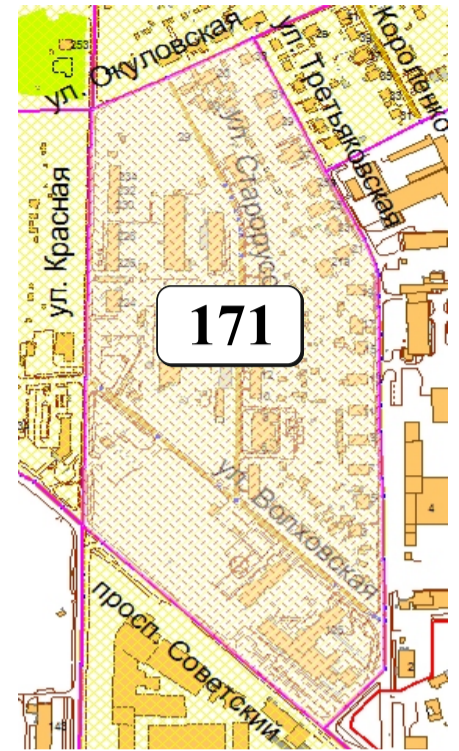

НАБОР ЦВЕТОВ ФАСАДА					Ц О К О Л Ь	КРОВЛЯ		
ДОМИНИРУЮЩИЙ	АКЦЕНТНЫЙ	наличник, карниз, колонна, эркер, молдинг, балюстрада, арка, узоры и др.				доминирующийся	акцентный	
S 1005-G30Y	S 2010-G30Y	Белый	S 300N	S 500-N	S 4050-R10B	S 4050-Y90R	S 3040-R10B	
S 2005-G30Y	S 3010-G30Y	S 2000-N	S 3000-N	S 4000-N				
S 1010-G30Y	S 3000-N	S 2030-B70G	S 2010-B90G	S 3040-B70G	S 5030-R10B	S 3060-R20B	S 5010-R10B	
S 4010-G30Y	S 4000-N	S 4005-B20G	S 4005-B80G	S 4010-B10G				
S 2010-G30Y	S 4000-N	S 4010-B50G	S 4010-B70G	S 4010-B90G	S 3560-Y90R	S 4030-Y90R	S 4050-R20B	
S 3010-G30Y	Белый	S 4010-R90B	S 4030-B70G	S 4040-B70G				
S 1010-G80Y	S 1030 G80Y	S 5040-B70G	S 4010-B90G	S 6010-B70G	S 7020-Y10R	S 6010-Y10R	S 6010-Y50R	
S 1010 G90Y	S 1515 G90Y	S 0505-G10Y	S 2002-G	S 2005-G20Y				
S 1015-G80Y	S 1040-G80Y	S 2010-G90Y	S 1010-G90Y	S 2010-G90Y	S 4020-Y50R	S 5030-R20B	S 4030-R20B	
S 1015-G90Y	S 2010-G90Y	S 3005-G80Y	S 3010-G10Y	S 3020-G80Y				
S 2005-G80Y	S 2030-G80Y	S 3030-G40Y	S 3030-G60Y	S 3030-G70Y	S 5010-Y70R	S 6030-Y50R	S 5020-Y50R	
S 2010-G80Y	S 2040-G80Y	S 4005-G50Y	S 4010-G10Y	S 4010-G30Y				
S 0505-Y20R	S 0515-Y20R	S 4010-G70Y	S 4010-G90Y	S 5010-G30Y	S 6030-Y60R	S 6020-Y50R	S 4050-Y90R	
S 1015-Y20R	S 1000-N	S 5030-G30Y	S 6010-G30Y	S 7010-G30Y				
S 0520-Y30R	S 1030-Y30R	S 0502-Y	S 0505-Y20R	S 0510-Y20R	S 6020-Y10R	S 5010-Y10R	S 4010-G90Y	
S 1020-Y30R	S 2030-Y30R	S 0510-Y40R	S 0510-Y50R	S 0520-Y30R				
S 1010-Y50R	S 1030-Y50R	S 0520-Y50R	S 0520-Y70R	S 0530-Y50R	S 6030-R10B	S 4050-R10B	S 2020-Y50R	
S 0510-Y50R	S 0530-Y50R	S 0530-Y70R	S 1010-Y20R	S 1010-Y30R				
S 0510-R	S 1010-R	S 1010-Y50R	S 1015-Y20R	S 1020-Y30R	S 5040-R20B	S 5030-Y90R	S 4040-R10B	
S 1010-R	S 1515-R	S 1030-Y30R	S 1030-Y50R	S 1505-Y30R				
S 2005-R	S 3010-R	S 1515-R10B	S 2010-Y50R	S 2020-Y30R	S 5040-R10B	S 4040-Y90R	S 3030-Y90R	
S 0500-N	S 0515-R10B	S 2020-Y60R	S 2030-Y20R	S 2030-Y30R				
S 1000N	S 1020-R10B	S 2040-Y50R	S 3030-Y30R	S 3030-Y90R	S 6030-R	S 6030-Y90R	S 3060-Y90R	
S 2000N	S 2020-R10B	S 5020-Y50R	S 5010-Y70R	S 6020-Y90R				
S 1010-R10B	S 1515-R10B	S 0505-R60B	S 0505-R90B	S 0510-R80B	S 7020-R10B	S 4050-Y70R	S 4030-Y70R	
S 0505-R20B	S 1010-R 20B	S 1515-R80B	S 2010-R	S 2010-R 20B				
S 1005-R20B	S 1515-R 20B	S 2010-R 30B	S 3010-Y80R	S 3010-R10B	S 6030-Y70R	S 5030-Y70R	S 3040-Y70R	
S 1010-R80B	S 1515-R80B	S 3010-R70B	S 3010-R90B	S 3040-R10B				
S 2005-R80B	S 1515-R80B	S 4005-Y80R	S 4030-R20B	S 5010-R10B	S 6020-R10B	S 5020-R10B	S 3030-Y	
S 3005-R80B	S 500-N	S 5020-R10B	S 6030-Y90R	S 6010-R30B				

НАБОР ЦВЕТОВ ДЛЯ РЕКЛАМЫ			
в т. ч. для киосков, павильонов, остановочных комплексов			
S 500-N	S 1000-N	S 0505-G10Y	S 0502-R
S 0505-R60B	S 0505-R90B	S 0510-R80B	S 0505-Y20R
S 0507-Y20R	S 1005-Y 20R	S 1010-R80B	S 1515-R80B
S 2005-R80B	S 2005-R90B	S 3005-R80B	S 3010-R70B

НАБОР ЦВЕТОВ ДЛЯ УЛИЧНОЙ МЕБЕЛИ			
в т. ч. для малых архитектурных форм (беседки и др.)			
S 500-N	S 1000-N	S 1500-N	S 2002-G
S 3010-G80Y	S 3020-G90Y	S 4010-G90Y	S 4010-B70G
S 0507-Y20R	S 0515-Y50R	S 1010-Y30R	S 1505-Y30R
S 1030-Y30R	S 2005-Y60R	S 2010-Y50R	S 2020-Y20R
S 2040-Y	S 2040-Y10R	S 2040-Y50R	S 2050-Y10R
S 2050-Y60R	S 3030-Y30R	S 4040-Y	S 5020-Y50R
S 0515-R10B	S 1010-R	S 1010-R 20B	S 1015-R80B
S 1515-R10B	S 2005-R10B	S 2010-R 20B	S 2010-R70B
S 3010-R	S 3010-R 20B	S 3010-R70B	S 3010-R60B
S 4030-R20B	S 4010-R70B	S 6010-R50B	S 6010-R90B

НАБОР ЦВЕТОВ ДЛЯ МОЩЕНИЯ			
S 2000-N	S 4000-N	S 5000-N	S 6000-N
S 7000-N	S 2010-G90Y	S 3030-Y	S 4030-Y
S 4020-Y50R	S 5020-Y50R	S 5030-Y	S 6010-Y10R
S 6010-Y50R	S 6020-Y90R	S 7010-Y10R	S 7010-Y50R
S 3060-R20B	S 4030-R10B	S 5020-R10B	S 6030-R10B