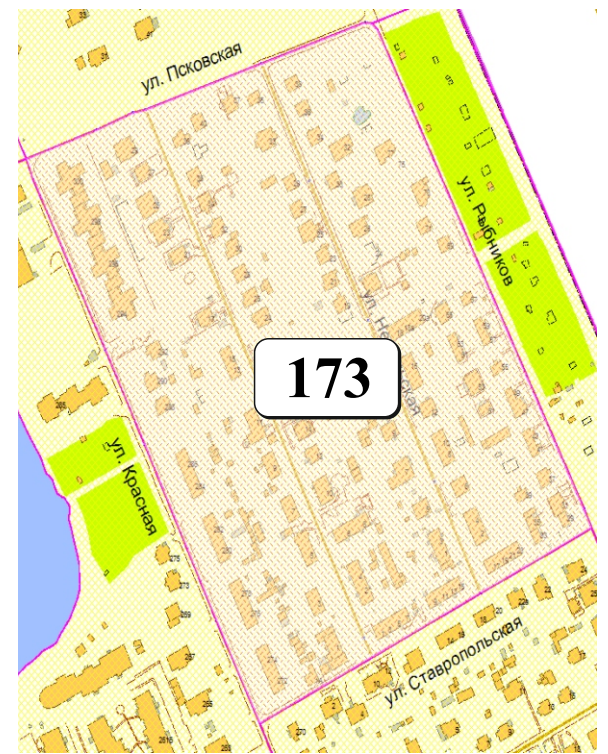

НАБОР ЦВЕТОВ ФАСАДА					Ц О К О Л Ь	КРОВЛЯ		
	ДОМИНИРУЮЩИЙ	АКЦЕНТНЫЙ	наличник, карниз, колонна, эркер, молдинг, балюстрада, арка, узоры и др.				доминирующей	акцентный	
СЕКТОР ЦВЕТОВОГО КРУГА BG	S 2030-B70G	S 3040-B70G	Белый	S 1000-N	S 1500-N	S 4050-R10B	S 4050-Y90R	S 3040-R10B	
	S 3030-B70G	S 4040-B70G	S 2000-N	S 3000-N	S 4000-N	S 5030-R10B	S 3060-R20B	S 5010-R10B	
	S 4030-B70G	S 5040-B70G	S 2030-B70G	S 2010-B90G	S 3040-B70G	S 3560-Y90R	S 4030-Y90R	S 4050-R20B	
	S 4010-B90G	S 4000-N	S 4005-B20G	S 4005-B80G	S 4010-B10G	S 7020-Y10R	S 6010-Y10R	S 6010-Y50R	
	S 5010-B70G	S 5000-N	S 4010-B50G	S 4010-B70G	S 4010-B90G	S 4020-Y50R	S 5030-R20B	S 4030-R20B	
СЕКТОР ЦВЕТОВОГО КРУГА GY	S 5010-G30Y	S 5000-N	S 4010-R90B	S 4030-B70G	S 4040-B70G	S 5010-Y70R	S 6030-Y50R	S 5020-Y50R	
	S 5030-G30Y	S 4000-N	S 5040-B70G	S 4010-B90G	S 6010-B70G	S 6030-Y60R	S 6020-Y50R	S 4050-Y90R	
	S 6010-G30Y	S 5000-N	S 0505-G10Y	S 2002-G	S 2005-G20Y	S 6020-Y10R	S 5010-Y10R	S 4010-G90Y	
	S 7010-G30Y	S 3000-N	S 2010-G90Y	S 1010-G90Y	S 2010-G90Y	S 5040-R20B	S 5030-Y90R	S 4040-R10B	
	S 8010-G30Y	S 4000-N	S 3005-G80Y	S 3010-G10Y	S 3020-G80Y	S 6030-R10B	S 4050-Y90R	S 2020-Y50R	
СЕКТОР ЦВЕТОВОГО КРУГА YR	S 3040-Y10R	S 5030-Y10R	S 3030-G40Y	S 3030-G60Y	S 3030-G70Y	S 5040-R20B	S 5030-Y90R	S 4040-R10B	
	S 4020-Y10R	S 6010-Y10R	S 4005-G50Y	S 4010-G10Y	S 4010-G30Y	S 6030-R	S 6030-Y90R	S 3060-Y90R	
	S 5020-Y10R	S 7010-Y10R	S 4010-G70Y	S 4010-G90Y	S 5010-G30Y	S 7020-R10B	S 4050-Y90R	S 2020-Y50R	
	S 6020-Y10R	S 8010-Y10R	S 5030-G30Y	S 6010-G30Y	S 7010-G30Y	S 5040-R10B	S 4040-Y90R	S 3030-Y90R	
	S 4020-Y50R	S 6010-Y50R	S 0502-Y	S 0505-Y20R	S 0510-Y20R	S 6030-R	S 6030-Y90R	S 3060-Y90R	
СЕКТОР ЦВЕТОВОГО КРУГА RB	S 5020-Y50R	S 7010-Y50R	S 0510-Y40R	S 0510-Y50R	S 0520-Y30R	S 5040-R20B	S 5030-Y90R	S 4040-R10B	
	S 6020-Y50R	S 4020-Y30R	S 0520-Y50R	S 0520-Y70R	S 0530-Y50R	S 6030-R	S 6030-Y90R	S 3060-Y90R	
	S 3030-Y90R	S 2010-Y90R	S 0530-Y70R	S 1010-Y20R	S 1010-Y30R	S 7020-R10B	S 4050-Y70R	S 4030-Y70R	
	S 4030-Y90R	S 6020-Y90R	S 1010-Y50R	S 1015-Y20R	S 1020-Y30R	S 5040-R10B	S 4040-Y90R	S 3030-Y90R	
	S 4050-Y90R	S 7020-Y90R	S 1030-Y30R	S 1030-Y50R	S 1505-Y30R	S 5040-R10B	S 4040-Y90R	S 3030-Y90R	
СЕКТОР ЦВЕТОВОГО КРУГА RB	S 2005-R 20B	S 5030-R20B	S 1515-R10B	S 2010-Y50R	S 2020-Y30R	S 6030-R	S 6030-Y90R	S 3060-Y90R	
	S 3030-R10B	S 3010-R 20B	S 2020-Y60R	S 2030-Y20R	S 2030-Y30R	S 7020-R10B	S 4050-Y70R	S 4030-Y70R	
	S 4030-R10B	S 4030-R20B	S 2040-Y50R	S 3030-Y30R	S 3030-Y90R	S 6030-R	S 6030-Y90R	S 3060-Y90R	
	S 3020-R20B	S 6030-R20B	S 5020-Y50R	S 5010-Y70R	S 6020-Y90R	S 7020-R10B	S 4050-Y70R	S 4030-Y70R	
	S 4020-R20B	S 5010-R50B	S 0505-R60B	S 0505-R90B	S 0510-R80B	S 6030-R	S 6030-Y90R	S 3060-Y90R	
СЕКТОР ЦВЕТОВОГО КРУГА RB	S 3060-R20B	S 6010-R50B	S 1515-R80B	S 2010-R	S 2010-R 20B	S 6030-R	S 6030-Y90R	S 3060-Y90R	
	S 4005-R50B	S 7010-R50B	S 2010-R 30B	S 3010-Y80R	S 3010-R10B	S 7020-R10B	S 4050-Y70R	S 4030-Y70R	
	S 5005-R50B	S 5000-N	S 3010-R70B	S 3010-R90B	S 3040-R10B	S 6030-R	S 6030-Y90R	S 3060-Y90R	
	S 6005-R50B	S 6000-N	S 4005-Y80R	S 4030-R20B	S 5010-R10B	S 7020-R10B	S 4050-Y70R	S 4030-Y70R	
	S 7005-R50B	S 7000-N	S 5020-R10B	S 6030-Y90R	S 6010-R30B	S 6030-R	S 6030-Y90R	S 3060-Y90R	

НАБОР ЦВЕТОВ ДЛЯ РЕКЛАМЫ			
в т. ч. для киосков, павильонов, остановочных комплексов			
S 500-N	S 1000-N	S 0505-G10Y	S 0502-R
S 0505-R60B	S 0505-R90B	S 0510-R80B	S 0505-Y20R
S 0507-Y20R	S 1005-Y 20R	S 1010-R80B	S 1515-R80B
S 2005-R80B	S 2005-R90B	S 3005-R80B	S 3010-R70B

НАБОР ЦВЕТОВ ДЛЯ УЛИЧНОЙ МЕБЕЛИ			
в т. ч. для малых архитектурных форм (беседки и др.)			
S 500-N	S 1000-N	S 1500-N	S 2002-G
S 3010-G80Y	S 3020-G90Y	S 4010-G90Y	S 4010-B70G
S 0507-Y20R	S 0515-Y50R	S 1010-Y30R	S 1505-Y30R
S 1030-Y30R	S 2005-Y60R	S 2010-Y50R	S 2020-Y20R
S 2040-Y	S 2040-Y10R	S 2040-Y50R	S 2050-Y10R
S 2050-Y60R	S 3030-Y30R	S 4040-Y	S 5020-Y50R
S 0515-R10B	S 1010-R	S 1010-R 20B	S 1015-R80B
S 1515-R10B	S 2005-R10B	S 2010-R 20B	S 2010-R70B
S 3010-R	S 3010-R 20B	S 3010-R70B	S 3010-R60B
S 4030-R20B	S 4010-R70B	S 6010-R50B	S 6010-R90B

НАБОР ЦВЕТОВ ДЛЯ МОЩЕНИЯ			
S 2000-N	S 4000-N	S 5000-N	S 6000-N
S 7000-N	S 2010-G90Y	S 3030-Y	S 4030-Y
S 4020-Y50R	S 5020-Y50R	S 5030-Y	S 6010-Y10R
S 6010-Y50R	S 6020-Y90R	S 7010-Y10R	S 7010-Y50R
S 7020-Y90R	S 8010-Y10R	S 8010-Y10R	S 8010-Y50R