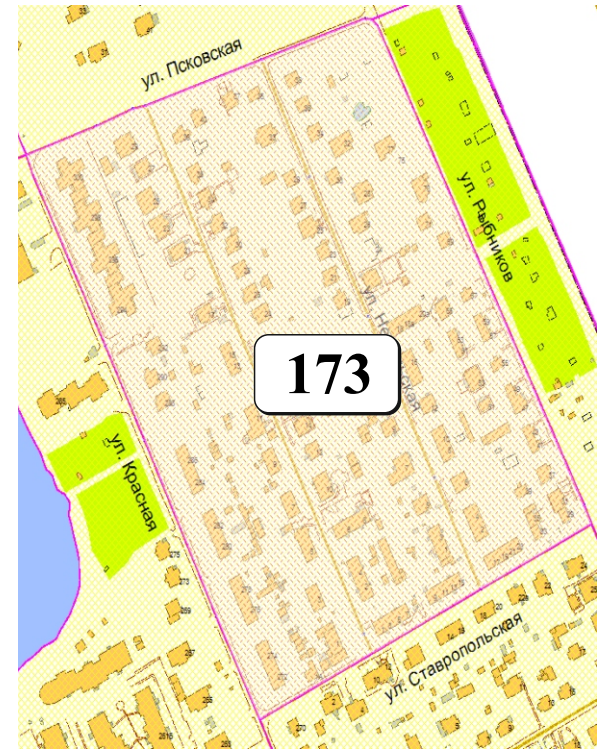

НАБОР ЦВЕТОВ ФАСАДА				ЦОКОЛЬ	КРОВЛЯ		
	ДОМИНИРУЮЩИЙ	АКЦЕНТНЫЙ	наличник, карниз, колонна, эркер, молдинг, балюстрада, арка, узоры и др.			доминирующий	акцентный	
СЕКТОР ЦВЕТОВОГО КРУГА BG	Белый	S 2010-B10G	Белый	S 1000-N	S 1500-N	S 4050-R10B	S 4050-Y90R	S 3040-R10B
	S 1000-N	S 2010-B90G	S 2000-N	S 3000-N	S 4000-N	S 5030-R10B	S 3060-R20B	S 5010-R10B
	S 1500-N	S 3010-B90G	S 2030-B70G	S 2010-B90G	S 3040-B70G	S 5030-R10B	S 3060-R20B	S 5010-R10B
	S 2002-G	S 1010-B30G	S 4005-B20G	S 4005-B80G	S 4010-B10G	S 5030-R10B	S 3060-R20B	S 5010-R10B
	S 2000-N	S 1010-B90G	S 4010-B50G	S 4010-B70G	S 4010-B90G	S 3560-Y90R	S 4030-Y90R	S 4050-R20B
СЕКТОР ЦВЕТОВОГО КРУГА GY	S 1010-G30Y	S 1000-N	S 4010-R90B	S 4030-B70G	S 4040-B70G	S 7020-Y10R	S 6010-Y10R	S 6010-Y50R
	S 1005-G30Y	S 1010-G30Y	S 5040-B70G	S 4010-B90G	S 6010-B70G	S 7020-Y10R	S 6010-Y10R	S 6010-Y50R
	S 1010-G30Y	S 2010-G30Y	S 0505-G10Y	S 2002-G	S 2005-G20Y	S 4020-Y50R	S 5030-R20B	S 4030-R20B
	S 1010-G80Y	S 1030-G80Y	S 2010-G90Y	S 1010-G90Y	S 2010-G90Y	S 4020-Y50R	S 5030-R20B	S 4030-R20B
	S 1010-G90Y	S 1515-G90Y	S 3005-G80Y	S 3010-G10Y	S 3020-G80Y	S 5010-Y70R	S 6030-Y50R	S 5020-Y50R
	S 1015-G80Y	S 1040-G80Y	S 3030-G40Y	S 3030-G60Y	S 3030-G70Y	S 5010-Y70R	S 6030-Y50R	S 5020-Y50R
	S 1015-G90Y	S 2010-G90Y	S 4005-G50Y	S 4010-G10Y	S 4010-G30Y	S 6030-Y60R	S 6020-Y50R	S 4050-Y90R
	S 0505-Y20R	S 0515-Y20R	S 4010-G70Y	S 4010-G90Y	S 5010-G30Y	S 6030-Y60R	S 6020-Y50R	S 4050-Y90R
	S 0507-Y20R	S 0520-Y20R	S 5030-G30Y	S 6010-G30Y	S 7010-G30Y	S 6020-Y10R	S 5010-Y10R	S 4010-G90Y
	S 1005-Y 20R	S 1020-Y20R	S 0502-Y	S 0505-Y20R	S 0510-Y20R	S 6020-Y10R	S 5010-Y10R	S 4010-G90Y
СЕКТОР ЦВЕТОВОГО КРУГА YR	S 0520-Y30R	S 1030-Y30R	S 0510-Y40R	S 0510-Y50R	S 0520-Y30R	S 6030-R10B	S 4050-R10B	S 2020-Y50R
	S 1020-Y30R	S 2030-Y30R	S 0520-Y50R	S 0520-Y70R	S 0530-Y50R	S 6030-R10B	S 4050-R10B	S 2020-Y50R
	S 1010-Y50R	S 1030-Y50R	S 0530-Y70R	S 1010-Y20R	S 1010-Y30R	S 5040-R20B	S 5030-Y90R	S 4040-R10B
	S 0515-Y50R	S 0540-Y50R	S 1010-Y50R	S 1015-Y20R	S 1020-Y30R	S 5040-R20B	S 5030-Y90R	S 4040-R10B
	S 1015-Y50R	S 1040-Y50R	S 1030-Y30R	S 1030-Y50R	S 1505-Y30R	S 5040-R10B	S 4040-Y90R	S 3030-Y90R
	S 0510-R	S 1010-R	S 1515-R10B	S 2010-Y50R	S 2020-Y30R	S 5040-R10B	S 4040-Y90R	S 3030-Y90R
	S 0500-N	S 0515-R10B	S 2020-Y60R	S 2030-Y20R	S 2030-Y30R	S 6030-R	S 6030-Y90R	S 3060-Y90R
	S 1000N	S 1020-R10B	S 2040-Y50R	S 3030-Y30R	S 3030-Y90R	S 6030-R	S 6030-Y90R	S 3060-Y90R
	S 2000N	S 2020-R10B	S 5020-Y50R	S 5010-Y70R	S 6020-Y90R	S 7020-R10B	S 4050-Y70R	S 4030-Y70R
	S 1010-R10B	S 1515-R10B	S 0505-R60B	S 0505-R90B	S 0510-R80B	S 7020-R10B	S 4050-Y70R	S 4030-Y70R
СЕКТОР ЦВЕТОВОГО КРУГА RB	S 0505-R20B	S 1010-R 20B	S 1515-R80B	S 2010-R	S 2010-R 20B	S 6030-Y70R	S 5030-Y70R	S 3040-Y70R
	S 1005-R20B	S 1515-R 20B	S 2010-R 30B	S 3010-Y80R	S 3010-R10B	S 6030-Y70R	S 5030-Y70R	S 3040-Y70R
	S 1005-R10B	S 1010-R80B	S 3010-R70B	S 3010-R90B	S 3040-R10B	S 6020-R10B	S 5020-R10B	S 3030-Y
	S 2005-R80B	S 500-N	S 4005-Y80R	S 4030-R20B	S 5010-R10B	S 6020-R10B	S 5020-R10B	S 3030-Y
	S 1000-N	S 1515-R80B	S 5020-R10B	S 6030-Y90R	S 6010-R30B	S 6020-R10B	S 5020-R10B	S 3030-Y

НАБОР ЦВЕТОВ ДЛЯ РЕКЛАМЫ			
в т. ч. для киосков, павильонов, остановочных комплексов			
S 500-N	S 1000-N	S 0505-G10Y	S 0502-R
S 0505-R60B	S 0505-R90B	S 0510-R80B	S 0505-Y20R
S 0507-Y20R	S 1005-Y 20R	S 1010-R80B	S 1515-R80B
S 2005-R80B	S 2005-R90B	S 3005-R80B	S 3010-R70B

НАБОР ЦВЕТОВ ДЛЯ УЛИЧНОЙ МЕБЕЛИ			
в т. ч. для малых архитектурных форм (беседки и др.)			
S 500-N	S 1000-N	S 1500-N	S 2002-G
S 3010-G80Y	S 3020-G90Y	S 4010-G90Y	S 4010-B70G
S 0507-Y20R	S 0515-Y50R	S 1010-Y30R	S 1505-Y30R
S 1030-Y30R	S 2005-Y60R	S 2010-Y50R	S 2020-Y20R
S 2040-Y	S 2040-Y10R	S 2040-Y50R	S 2050-Y10R
S 2050-Y60R	S 3030-Y30R	S 4040-Y	S 5020-Y50R
S 0515-R10B	S 1010-R	S 1010-R 20B	S 1015-R80B
S 1515-R10B	S 2005-R10B	S 2010-R 20B	S 2010-R70B
S 3010-R	S 3010-R 20B	S 3010-R70B	S 3010-R60B
S 4030-R20B	S 4010-R70B	S 6010-R50B	S 6010-R90B

НАБОР ЦВЕТОВ ДЛЯ МОЩЕНИЯ			
S 2000-N	S 4000-N	S 5000-N	S 6000-N
S 7000-N	S 2010-G90Y	S 3030-Y	S 4030-Y
S 4020-Y50R	S 5020-Y50R	S 5030-Y	S 6010-Y10R
S 6010-Y50R	S 6020-Y90R	S 7010-Y10R	S 7010-Y50R
S 7020-Y90R	S 8010-Y10R	S 8010-Y10R	S 8010-Y50R