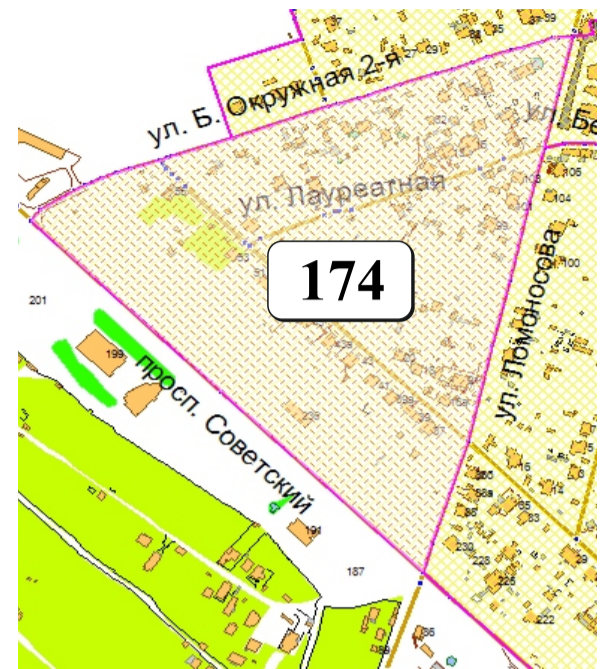

НАБОР ЦВЕТОВ ФАСАДА					ЦО КО ЛБ	КРОВЛЯ		
	ДОМИНИРУЮЩИЙ	АКЦЕНТНЫЙ	наличник, карниз, колонна, эркер, молдинг, балюстрада, арка, узоры и др.				доминирующийся	акцентный	
СЕКТОР ЦВЕТОВОГО КРУГА BG	Белый	S 2010-B10G	Белый	S 1000-N	S 1500-N	S 4050-R10B	S 4050-Y90R	S 3040-R10B	
	S 1000-N	S 2010-B90G	S 2000-N	S 3000-N	S 4000-N	S 5030-R10B	S 3060-R20B	S 5010-R10B	
	S 1500-N	S 3010-B90G	S 2030-B70G	S 2010-B90G	S 3040-B70G	S 3560-Y90R	S 4030-Y90R	S 4050-R20B	
	S 2002-G	S 1010-B30G	S 4005-B20G	S 4005-B80G	S 4010-B10G	S 7020-Y10R	S 6010-Y10R	S 6010-Y50R	
	S 2000-N	S 1010-B90G	S 4010-B50G	S 4010-B70G	S 4010-B90G	S 4020-Y50R	S 5030-R20B	S 4030-R20B	
СЕКТОР ЦВЕТОВОГО КРУГА GY	S 1010-G30Y	S 1000-N	S 4010-R90B	S 4030-B70G	S 4040-B70G	S 5010-Y70R	S 6030-Y50R	S 5020-Y50R	
	S 1005-G30Y	S 1010-G30Y	S 5040-B70G	S 4010-B90G	S 6010-B70G	S 6030-Y60R	S 6020-Y50R	S 4050-Y90R	
	S 1010-G30Y	S 2010-G30Y	S 0505-G10Y	S 2002-G	S 2005-G20Y	S 6020-Y10R	S 5010-Y10R	S 4010-G90Y	
	S 1010-G80Y	S 1030-G80Y	S 2010-G90Y	S 1010-G90Y	S 2010-G90Y	S 5040-R20B	S 5030-Y90R	S 4040-R10B	
	S 1010-G90Y	S 1515-G90Y	S 3005-G80Y	S 3010-G10Y	S 3020-G80Y	S 5040-R10B	S 5030-Y90R	S 4040-R10B	
	S 1015-G80Y	S 1040-G80Y	S 3030-G40Y	S 3030-G60Y	S 3030-G70Y	S 6030-R10B	S 4050-Y90R	S 2020-Y50R	
	S 1015-G90Y	S 2010-G90Y	S 4005-G50Y	S 4010-G10Y	S 4010-G30Y	S 5040-R20B	S 5030-Y90R	S 4040-R10B	
	S 0505-Y20R	S 0515-Y20R	S 4010-G70Y	S 4010-G90Y	S 5010-G30Y	S 6030-R	S 6030-Y90R	S 3060-Y90R	
	S 0507-Y20R	S 0520-Y20R	S 5030-G30Y	S 6010-G30Y	S 7010-G30Y	S 7020-R10B	S 4050-Y70R	S 4030-Y70R	
	S 1005-Y 20R	S 1020-Y20R	S 0502-Y	S 0505-Y20R	S 0510-Y20R	S 6030-R10B	S 4050-Y90R	S 4040-R10B	
СЕКТОР ЦВЕТОВОГО КРУГА YR	S 0520-Y30R	S 1030-Y30R	S 0510-Y40R	S 0510-Y50R	S 0520-Y30R	S 5040-R20B	S 5030-Y90R	S 4040-R10B	
	S 1020-Y30R	S 2030-Y30R	S 0520-Y50R	S 0520-Y70R	S 0530-Y50R	S 6030-R	S 6030-Y90R	S 3060-Y90R	
	S 1010-Y50R	S 1030-Y50R	S 0530-Y70R	S 1010-Y20R	S 1010-Y30R	S 6030-R10B	S 4050-Y90R	S 4040-R10B	
	S 0515-Y50R	S 0540-Y50R	S 1010-Y50R	S 1015-Y20R	S 1020-Y30R	S 6030-R	S 6030-Y90R	S 3060-Y90R	
	S 1015-Y50R	S 1040-Y50R	S 1030-Y30R	S 1030-Y50R	S 1505-Y30R	S 7020-R10B	S 4050-Y70R	S 4030-Y70R	
	S 0510-R	S 1010-R	S 1515-R10B	S 2010-Y50R	S 2020-Y30R	S 7020-R10B	S 4050-Y70R	S 4030-Y70R	
	S 0500-N	S 0515-R10B	S 2020-Y60R	S 2030-Y20R	S 2030-Y30R	S 6030-R	S 6030-Y90R	S 3060-Y90R	
	S 1000N	S 1020-R10B	S 2040-Y50R	S 3030-Y30R	S 3030-Y90R	S 6030-R10B	S 4050-Y70R	S 4030-Y70R	
	S 2000N	S 2020-R10B	S 5020-Y50R	S 5010-Y70R	S 6020-Y90R	S 6030-R10B	S 4050-Y70R	S 4030-Y70R	
	S 1010-R10B	S 1515-R10B	S 0505-R60B	S 0505-R90B	S 0510-R80B	S 6030-R10B	S 4050-Y70R	S 4030-Y70R	
СЕКТОР ЦВЕТОВОГО КРУГА RB	S 0505-R20B	S 1010-R 20B	S 1515-R80B	S 2010-R	S 2010-R 20B	S 6030-Y70R	S 5030-Y70R	S 3040-Y70R	
	S 1005-R20B	S 1515-R 20B	S 2010-R 30B	S 3010-Y80R	S 3010-R10B	S 6030-R10B	S 4050-Y70R	S 4030-Y70R	
	S 1005-R10B	S 1010-R80B	S 3010-R70B	S 3010-R90B	S 3040-R10B	S 6030-R10B	S 4050-Y70R	S 4030-Y70R	
	S 2005-R80B	S 500-N	S 4005-Y80R	S 4030-R20B	S 5010-R10B	S 6030-R10B	S 4050-Y70R	S 4030-Y70R	
	S 1000-N	S 1515-R80B	S 5020-R10B	S 6030-Y90R	S 6010-R30B	S 6030-R10B	S 4050-Y70R	S 4030-Y70R	

НАБОР ЦВЕТОВ ДЛЯ РЕКЛАМЫ			
в т. ч. для киосков, павильонов, остановочных комплексов			
S 500-N	S 1000-N	S 0505-G10Y	S 0502-R
S 0505-R60B	S 0505-R90B	S 0510-R80B	S 0505-Y20R
S 0507-Y20R	S 1005-Y 20R	S 1010-R80B	S 1515-R80B
S 2005-R80B	S 2005-R90B	S 3005-R80B	S 3010-R70B

НАБОР ЦВЕТОВ ДЛЯ УЛИЧНОЙ МЕБЕЛИ			
в т. ч. для малых архитектурных форм (беседки и др.)			
S 500-N	S 1000-N	S 1500-N	S 2002-G
S 3010-G80Y	S 3020-G90Y	S 4010-G90Y	S 4010-B70G
S 0507-Y20R	S 0515-Y50R	S 1010-Y30R	S 1505-Y30R
S 1030-Y30R	S 2005-Y60R	S 2010-Y50R	S 2020-Y20R
S 2040-Y	S 2040-Y10R	S 2040-Y50R	S 2050-Y10R
S 2050-Y60R	S 3030-Y30R	S 4040-Y	S 5020-Y50R
S 0515-R10B	S 1010-R	S 1010-R 20B	S 1015-R80B
S 1515-R10B	S 2005-R10B	S 2010-R 20B	S 2010-R70B
S 3010-R	S 3010-R 20B	S 3010-R70B	S 3010-R60B
S 4030-R20B	S 4010-R70B	S 6010-R50B	S 6010-R90B

НАБОР ЦВЕТОВ ДЛЯ МОЩЕНИЯ			
S 2000-N	S 4000-N	S 5000-N	S 6000-N
S 7000-N	S 2010-G90Y	S 3030-Y	S 4030-Y
S 4020-Y50R	S 5020-Y50R	S 5030-Y	S 6010-Y10R
S 6010-Y50R	S 6020-Y90R	S 7010-Y10R	S 7010-Y50R
S 7020-Y90R	S 8010-Y10R	S 8010-Y10R	S 8010-Y50R