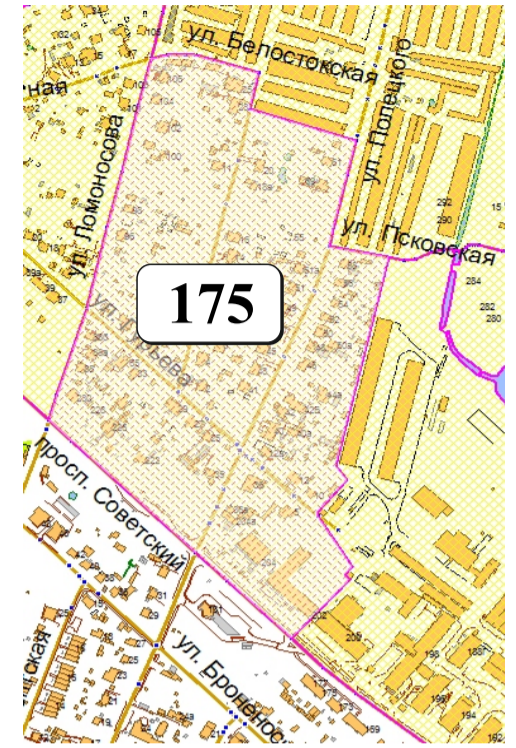

НАБОР ЦВЕТОВ ФАСАДА					ЦОКОЛЬ	КРОВЛЯ		
	ДОМИНИРУЮЩИЙ	АКЦЕНТНЫЙ	наличник, карниз, колонна, эркер, молдинг, балюстрада, арка, узоры и др.				доминирующий	акцентный	
СЕКТОР ЦВЕТОВОГО КРУГА BG	Белый	S 2010-B10G	Белый	S 1000-N	S 1500-N	S 3040-R10B	S 4050-R10B	S 4050-Y90R	
	S 1000-N	S 2010-B90G	S 2000-N	S 3000-N	S 4000-N	S 5010-R10B	S 5030-R10B	S 3060-R20B	
	S 1500-N	S 3010-B90G	S 2030-B70G	S 2010-B90G	S 3040-B70G	S 5010-R10B	S 5030-R10B	S 3060-R20B	
	S 2002-G	S 1010-B30G	S 4005-B20G	S 4005-B80G	S 4010-B10G	S 4050-R20B	S 3560-Y90R	S 4030-Y90R	
	S 2000-N	S 1010-B90G	S 4010-B50G	S 4010-B70G	S 4010-B90G	S 4050-R20B	S 3560-Y90R	S 4030-Y90R	
СЕКТОР ЦВЕТОВОГО КРУГА GY	S 1010-G30Y	S 1000-N	S 4010-R90B	S 4030-B70G	S 4040-B70G	S 6010-Y50R	S 7020-Y10R	S 6010-Y10R	
	S 1005-G30Y	S 1010-G30Y	S 5040-B70G	S 4010-B90G	S 6010-B70G	S 6010-Y50R	S 7020-Y10R	S 6010-Y10R	
	S 1010-G30Y	S 2010-G30Y	S 0505-G10Y	S 2002-G	S 2005-G20Y	S 4030-R20B	S 4020-Y50R	S 5030-R20B	
	S 1010-G80Y	S 1030-G80Y	S 2010-G90Y	S 1010-G90Y	S 2010-G90Y	S 4030-R20B	S 4020-Y50R	S 5030-R20B	
	S 1010-G90Y	S 1515-G90Y	S 3005-G80Y	S 3010-G10Y	S 3020-G80Y	S 5020-Y50R	S 5010-Y70R	S 6030-Y50R	
	S 1015-G80Y	S 1040-G80Y	S 3030-G40Y	S 3030-G60Y	S 3030-G70Y	S 5020-Y50R	S 5010-Y70R	S 6030-Y50R	
	S 1015-G90Y	S 2010-G90Y	S 4005-G50Y	S 4010-G10Y	S 4010-G30Y	S 5010-Y10R	S 6030-Y60R	S 6020-Y50R	
	S 0505-Y20R	S 0515-Y20R	S 4010-G70Y	S 4010-G90Y	S 5010-G30Y	S 5010-Y10R	S 6030-Y60R	S 6020-Y50R	
	S 0507-Y20R	S 0520-Y20R	S 5030-G30Y	S 6010-G30Y	S 7010-G30Y	S 4010-G90Y	S 6020-Y10R	S 4050-Y90R	
	S 1005-Y 20R	S 1020-Y20R	S 0502-Y	S 0505-Y20R	S 0510-Y20R	S 4010-G90Y	S 6020-Y10R	S 4050-Y90R	
СЕКТОР ЦВЕТОВОГО КРУГА YR	S 0520-Y30R	S 1030-Y30R	S 0510-Y40R	S 0510-Y50R	S 0520-Y30R	S 2020-Y50R	S 6030-R10B	S 4050-R10B	
	S 1020-Y30R	S 2030-Y30R	S 0520-Y50R	S 0520-Y70R	S 0530-Y50R	S 2020-Y50R	S 6030-R10B	S 4050-R10B	
	S 1010-Y50R	S 1030-Y50R	S 0530-Y70R	S 1010-Y20R	S 1010-Y30R	S 4040-R10B	S 5040-R20B	S 5030-Y90R	
	S 0515-Y50R	S 0540-Y50R	S 1010-Y50R	S 1015-Y20R	S 1020-Y30R	S 4040-R10B	S 5040-R20B	S 5030-Y90R	
	S 1015-Y50R	S 1040-Y50R	S 1030-Y30R	S 1030-Y50R	S 1505-Y30R	S 3030-Y90R	S 5040-R10B	S 4040-Y90R	
	S 0510-R	S 1010-R	S 1515-R10B	S 2010-Y50R	S 2020-Y30R	S 3030-Y90R	S 5040-R10B	S 4040-Y90R	
	S 0500-N	S 0515-R10B	S 2020-Y60R	S 2030-Y20R	S 2030-Y30R	S 3060-Y90R	S 6030-R	S 6030-Y90R	
	S 1000N	S 1020-R10B	S 2040-Y50R	S 3030-Y30R	S 3030-Y90R	S 3060-Y90R	S 6030-R	S 6030-Y90R	
	S 2000N	S 2020-R10B	S 5020-Y50R	S 5010-Y70R	S 6020-Y90R	S 4030-Y70R	S 7020-R10B	S 4050-Y70R	
	S 1010-R10B	S 1515-R10B	S 0505-R60B	S 0505-R90B	S 0510-R80B	S 4030-Y70R	S 7020-R10B	S 4050-Y70R	
	S 0505-R20B	S 1010-R 20B	S 1515-R80B	S 2010-R	S 2010-R 20B	S 3040-Y70R	S 6030-Y70R	S 5030-Y70R	
	S 1005-R20B	S 1515-R 20B	S 2010-R 30B	S 3010-Y80R	S 3010-R10B	S 3040-Y70R	S 6030-Y70R	S 5030-Y70R	
	S 1005-R10B	S 1010-R80B	S 3010-R70B	S 3010-R90B	S 3040-R10B	S 3030-Y	S 6020-R10B	S 5020-R10B	
	S 2005-R80B	S 500-N	S 4005-Y80R	S 4030-R20B	S 5010-R10B	S 3030-Y	S 6020-R10B	S 5020-R10B	
	S 1000-N	S 1515-R80B	S 5020-R10B	S 6030-Y90R	S 6010-R30B	S 3030-Y	S 6020-R10B	S 5020-R10B	

НАБОР ЦВЕТОВ ДЛЯ РЕКЛАМЫ			
в т. ч. для киосков, павильонов, остановочных комплексов			
S 500-N	S 1000-N	S 0505-G10Y	S 0502-R
S 0505-R60B	S 0505-R90B	S 0510-R80B	S 0505-Y20R
S 0507-Y20R	S 1005-Y 20R	S 1010-R80B	S 1515-R80B
S 2005-R80B	S 2005-R90B	S 3005-R80B	S 3010-R70B

НАБОР ЦВЕТОВ ДЛЯ УЛИЧНОЙ МЕБЕЛИ			
в т. ч. для малых архитектурных форм (беседки и др.)			
S 500-N	S 1000-N	S 1500-N	S 2002-G
S 3010-G80Y	S 3020-G90Y	S 4010-G90Y	S 4010-B70G
S 0507-Y20R	S 0515-Y50R	S 1010-Y30R	S 1505-Y30R
S 1030-Y30R	S 2005-Y60R	S 2010-Y50R	S 2020-Y20R
S 2040-Y	S 2040-Y10R	S 2040-Y50R	S 2050-Y10R
S 2050-Y60R	S 3030-Y30R	S 4040-Y	S 5020-Y50R
S 0515-R10B	S 1010-R	S 1010-R 20B	S 1015-R80B
S 1515-R10B	S 2005-R10B	S 2010-R 20B	S 2010-R70B
S 3010-R	S 3010-R 20B	S 3010-R70B	S 3010-R60B
S 4030-R20B	S 4010-R70B	S 6010-R50B	S 6010-R90B

НАБОР ЦВЕТОВ ДЛЯ МОЩЕНИЯ			
S 2000-N	S 4000-N	S 5000-N	S 6000-N
S 7000-N	S 2010-G90Y	S 3030-Y	S 4030-Y
S 4020-Y50R	S 5020-Y50R	S 5030-Y	S 6010-Y10R
S 6010-Y50R	S 6020-Y90R	S 7010-Y10R	S 7010-Y50R
S 7020-Y90R	S 8010-Y10R	S 8010-Y10R	S 8010-Y50R