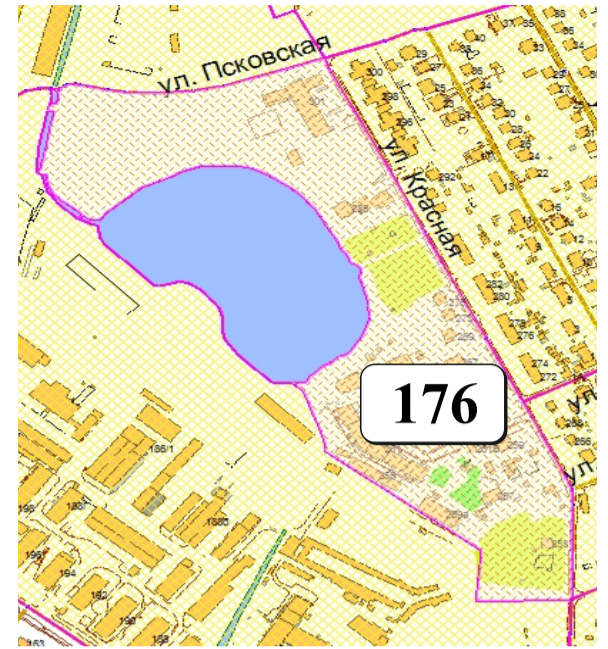

НАБОР ЦВЕТОВ ФАСАДА					ЦО КО ЛЬ	КРОВЛЯ	
	ДОМИНИРУЮЩИЙ	АКЦЕНТНЫЙ	наличник, карниз, колонна, эркер, молдинг, балюстрада, арка, узоры и др.				доминирующей	акцентный
СЕКТОР ЦВЕТОВОГО КРУГА BG	S 500-N	S 2010-B90G	S 5020-Y50R	S 5010-Y70R	S 6020-Y90R	S 4020-Y50R	S 5030-R20B	S 4030-R20B
	S 1000-N	S 3010-B90G	S 2040-Y50R	S 3030-Y30R	S 3030-Y90R	S 5010-Y70R	S 6030-Y50R	S 5020-Y50R
	S 1500-N	S 4010-B90G	S 1515-R10B	S 2010-Y50R	S 2020-Y30R	S 5010-Y70R	S 6030-Y50R	S 5020-Y50R
	S 2002-G	S 5010-B90G	S 2020-Y60R	S 2030-Y20R	S 2030-Y30R	S 6030-Y60R	S 6020-Y50R	S 4050-Y90R
	S 2000-N	S 3010-B90G	S 0502-Y	S 0505-Y20R	S 0510-Y20R	S 6030-Y10R	S 5010-Y10R	S 4010-G90Y
	S 3010 G90Y	S 4010-G90Y	S 0510-Y40R	S 0510-Y50R	S 0520-Y30R	S 6020-Y10R	S 5010-Y10R	S 4010-G90Y
СЕКТОР ЦВЕТОВОГО КРУГА GY	S 2005-G90Y	S 3010-G90Y	S 0520-Y50R	S 0520-Y70R	S 0530-Y50R	S 6020-Y10R	S 5010-Y10R	S 4010-G90Y
	S 3000-N	S 4010-G30Y	S 0530-Y70R	S 1010-Y20R	S 1010-Y30R	S 2020-Y50R	S 6030-R10B	S 4050-R10B
	S 4000-N	S 5030-G30Y	S 1010-Y50R	S 1015-Y20R	S 1020-Y30R	S 4040-R10B	S 5040-R20B	S 5030-Y90R
	S 5000-N	S 6010-G30Y	S 1030-Y30R	S 1030-Y50R	S 1505-Y30R	S 3030-Y90R	S 5040-R10B	S 4040-Y90R
	S 3040-Y10R	S 5030-Y10R	S 0505-G10Y	S 2002-G	S 2005-G20Y	S 4040-R10B	S 5040-R10B	S 5030-Y90R
	S 4020-Y10R	S 6010-Y10R	S 2010-G90Y	S 1010-G90Y	S 2010-G90Y	S 3030-Y90R	S 5040-R10B	S 4040-Y90R
СЕКТОР ЦВЕТОВОГО КРУГА YR	S 5020-Y 10R	S 7010-Y10R	S 3005-G80Y	S 3010-G10Y	S 3020-G80Y	S 3030-Y90R	S 5040-R10B	S 4040-Y90R
	S 6020-Y10R	S 8010-Y10R	S 3030-G40Y	S 3030-G60Y	S 3030-G70Y	S 4050-R10B	S 4050-Y90R	S 3040-R10B
	S 4020-Y50R	S 6010 Y50R	S 4005-G50Y	S 4010-G10Y	S 4010-G30Y	S 4050-R10B	S 4050-Y90R	S 3040-R10B
	S 5020-Y50R	S 7010-Y50R	S 4010-G70Y	S 4010-G90Y	S 5010-G30Y	S 5030-R10B	S 3060-R20B	S 5010-R10B
	S 6020-Y50R	S 4020-Y30R	S 5030-G30Y	S 6010-G30Y	S 7010-G30Y	S 3560-Y90R	S 4030-Y90R	S 4050-R20B
	S 3030-Y90R	S 2010-Y90R	Белый	S 300N	S 500-N	S 3060-Y90R	S 4030-Y90R	S 4050-R20B
	S 4030-Y90R	S 6020-Y90R	S 2000-N	S 3000-N	S 4000-N	S 3060-Y90R	S 4030-Y90R	S 4050-R20B
	S 4050-Y90R	S 7020-Y90R	S 2030-B70G	S 2010-B90G	S 3040-B70G	S 7020-Y10R	S 6010-Y10R	S 6010-Y50R
	S 2005-R 20B	S 5030-R20B	S 4005-B20G	S 4005-B80G	S 4010-B10G	S 7020-Y10R	S 6010-Y10R	S 6010-Y50R
	S 3030-R10B	S 3010-R 20B	S 4010-B50G	S 4010-B70G	S 4010-B90G	S 3060-Y90R	S 6030-R	S 6030-Y90R
	S 4030-R10B	S 4030-R20B	S 4010-R90B	S 4030-B70G	S 4040-B70G	S 3060-Y90R	S 6030-R	S 6030-Y90R
	S 3020-R20B	S 6030-R20B	S 5040-B70G	S 4010-B90G	S 6010-B70G	S 4030-Y70R	S 7020-R10B	S 4050-Y70R
S 4020-R20B	S 5010-R50B	S 5020-R10B	S 6030-Y90R	S 6010-R30B	S 4030-Y70R	S 7020-R10B	S 4050-Y70R	
S 3060-R20B	S 6010-R50B	S 4005-Y80R	S 4030-R20B	S 5010-R10B	S 3040-Y70R	S 6030-Y70R	S 5030-Y70R	
S 4005-R50B	S 7010-R50B	S 3010-R70B	S 3010-R90B	S 3040-R10B	S 3040-Y70R	S 6030-Y70R	S 5030-Y70R	
S 5005-R50B	S 5000-N	S 2010-R 30B	S 3010-Y80R	S 3010-R10B	S 3030-Y	S 6020-R10B	S 5020-R10B	
S 6005-R50B	S 6000-N	S 1515-R80B	S 2010-R	S 2010-R 20B	S 3030-Y	S 6020-R10B	S 5020-R10B	
S 7005-R50B	S 7000-N	S 0505-R60B	S 0505-R90B	S 0510-R80B	S 3030-Y	S 6020-R10B	S 5020-R10B	

НАБОР ЦВЕТОВ ДЛЯ РЕКЛАМЫ			
в т. ч. для киосков, павильонов, остановочных комплексов			
S 500-N	S 1000-N	S 0505-G10Y	S 0502-R
S 0505-R60B	S 0505-R90B	S 0510-R80B	S 0505-Y20R
S 0507-Y20R	S 1005-Y 20R	S 1010-R80B	S 1515-R80B
S 2005-R80B	S 2005-R90B	S 3005-R80B	S 3010-R70B
S 5020-R20B	S 2010-R	S 4000-N	S 3010-R

НАБОР ЦВЕТОВ ДЛЯ УЛИЧНОЙ МЕБЕЛИ			
в т. ч. для малых архитектурных форм (беседки и др.)			
S 500-N	S 1000-N	S 1500-N	S 2002-G
S 3010-G80Y	S 3020-G90Y	S 4010-G90Y	S 4010-B70G
S 0507-Y20R	S 0515-Y50R	S 1010-Y30R	S 1505-Y30R
S 1030-Y30R	S 2005-Y60R	S 2010-Y50R	S 2020-Y20R
S 2040-Y	S 2040-Y10R	S 2040-Y50R	S 2050-Y10R
S 2050-Y60R	S 3030-Y30R	S 4040-Y	S 5020-Y50R
S 0515-R10B	S 1010-R	S 1010-R 20B	S 1015-R80B
S 1515-R10B	S 2005-R10B	S 2010-R 20B	S 2010-R70B
S 3010-R	S 3010-R 20B	S 3010-R70B	S 3010-R60B
S 4030-R20B	S 4010-R70B	S 6010-R50B	S 6010-R90B

НАБОР ЦВЕТОВ ДЛЯ МОЩЕНИЯ			
S 2000-N	S 4000-N	S 5000-N	S 6000-N
S 7000-N	S 2010-R	S 3010-R	S 5020-R20B
S 4020-Y50R	S 5020-Y50R	S 5030-Y	S 6010-Y10R
S 6010-Y50R	S 6020-Y90R	S 7010-Y10R	S 7010-Y50R
S 7020-Y90R	S 8010-Y10R	S 8010-Y10R	S 8010-Y50R