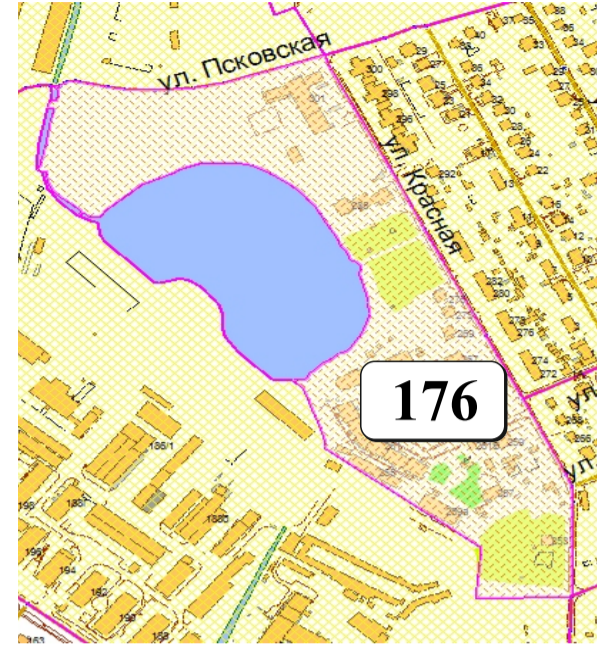

НАБОР ЦВЕТОВ ФАСАДА					Ц О К О Л Ь	КРОВЛЯ	
ДОМИНИРУЮЩИЙ	АКЦЕНТНЫЙ	наличник, карниз, колонна, эркер, молдинг, балюстрада, арка, узоры и др.				доминирующий	акцентный
S 0505-Y20R	S 0515-Y20R	S 5020-Y50R	S 5010-Y70R	S 6020-Y90R	S 4020-Y50R	S 5030-R20B	S 4030-R20B
S 1015-Y20R	S 1000-N	S 2040-Y50R	S 3030-Y30R	S 3030-Y90R	S 5010-Y70R	S 6030-Y50R	S 5020-Y50R
S 0520-Y30R	S 1030-Y30R	S 1515-R10B	S 2010-Y50R	S 2020-Y30R	S 5010-Y70R	S 6030-Y50R	S 5020-Y50R
S 1020-Y30R	S 2030-Y30R	S 2020-Y60R	S 2030-Y20R	S 2030-Y30R	S 6030-Y60R	S 6020-Y50R	S 4050-Y90R
S 1010-Y50R	S 1030-Y50R	S 0502-Y	S 0505-Y20R	S 0510-Y20R	S 6030-Y60R	S 6020-Y50R	S 4050-Y90R
S 0510-Y50R	S 0530-Y50R	S 0510-Y40R	S 0510-Y50R	S 0520-Y30R	S 6020-Y10R	S 5010-Y10R	S 4010-G90Y
S 1005-G30Y	S 2010-G30Y	S 0520-Y50R	S 0520-Y70R	S 0530-Y50R	S 6020-Y10R	S 5010-Y10R	S 4010-G90Y
S 2005-G30Y	S 3010-G30Y	S 0530-Y70R	S 1010-Y20R	S 1010-Y30R	S 2020-Y50R	S 6030-R10B	S 4050-R10B
S 1010-G30Y	S 3000-N	S 1010-Y50R	S 1015-Y20R	S 1020-Y30R	S 2020-Y50R	S 6030-R10B	S 4050-R10B
S 4010-G30Y	S 4000-N	S 1030-Y30R	S 1030-Y50R	S 1505-Y30R	S 4040-R10B	S 5040-R20B	S 5030-Y90R
S 2010-G30Y	S 4000-N	S 0505-G10Y	S 2002-G	S 2005-G20Y	S 4040-R10B	S 5040-R20B	S 5030-Y90R
S 3010-G30Y	Белый	S 2010-G90Y	S 1010-G90Y	S 2010-G90Y	S 3030-Y90R	S 5040-R10B	S 4040-Y90R
S 1010-G80Y	S 1030-G80Y	S 3005-G80Y	S 3010-G10Y	S 3020-G80Y	S 3030-Y90R	S 5040-R10B	S 4040-Y90R
S 1010-G90Y	S 1515-G90Y	S 3030-G40Y	S 3030-G60Y	S 3030-G70Y	S 4050-R10B	S 4050-Y90R	S 3040-R10B
S 1015-G80Y	S 1040-G80Y	S 4005-G50Y	S 4010-G10Y	S 4010-G30Y	S 4050-R10B	S 4050-Y90R	S 3040-R10B
S 1015-G90Y	S 2010-G90Y	S 4010-G70Y	S 4010-G90Y	S 5010-G30Y	S 5030-R10B	S 3060-R20B	S 5010-R10B
S 2005-G80Y	S 2030-G80Y	S 5030-G30Y	S 6010-G30Y	S 7010-G30Y	S 5030-R10B	S 3060-R20B	S 5010-R10B
S 2010-G80Y	S 2040-G80Y	Белый	S 300N	S 500-N	S 3560-Y90R	S 4030-Y90R	S 4050-R20B
S 0510-R	S 1010-R	S 2000-N	S 3000-N	S 4000-N	S 3560-Y90R	S 4030-Y90R	S 4050-R20B
S 1010-R	S 1515-R	S 2030-B70G	S 2010-B90G	S 3040-B70G	S 7020-Y10R	S 6010-Y10R	S 6010-Y50R
S 2005-R	S 3010-R	S 4005-B20G	S 4005-B80G	S 4010-B10G	S 7020-Y10R	S 6010-Y10R	S 6010-Y50R
S 0500-N	S 0515-R10B	S 4010-B50G	S 4010-B70G	S 4010-B90G	S 3060-Y90R	S 6030-R	S 6030-Y90R
S 1000N	S 1020-R10B	S 4010-R90B	S 4030-B70G	S 4040-B70G	S 3060-Y90R	S 6030-R	S 6030-Y90R
S 2000N	S 2020-R10B	S 5040-B70G	S 4010-B90G	S 6010-B70G	S 4030-Y70R	S 7020-R10B	S 4050-Y70R
S 1010-R10B	S 1515-R10B	S 5020-R10B	S 6030-Y90R	S 6010-R30B	S 4030-Y70R	S 7020-R10B	S 4050-Y70R
S 0505-R20B	S 1010-R 20B	S 4005-Y80R	S 4030-R20B	S 5010-R10B	S 3040-Y70R	S 6030-Y70R	S 5030-Y70R
S 1005-R20B	S 1515-R 20B	S 3010-R70B	S 3010-R90B	S 3040-R10B	S 3040-Y70R	S 6030-Y70R	S 5030-Y70R
S 1010-R80B	S 1515-R80B	S 2010-R 30B	S 3010-Y80R	S 3010-R10B	S 3030-Y	S 6020-R10B	S 5020-R10B
S 2005-R80B	S 1515-R80B	S 1515-R80B	S 2010-R	S 2010-R 20B	S 3030-Y	S 6020-R10B	S 5020-R10B
S 3005-R80B	S 500-N	S 0505-R60B	S 0505-R90B	S 0510-R80B	S 3030-Y	S 6020-R10B	S 5020-R10B

НАБОР ЦВЕТОВ ДЛЯ РЕКЛАМЫ

в т. ч. для киосков, павильонов, остановочных комплексов

S 500-N	S 1000-N	S 0505-G10Y	S 0502-R
S 0505-R60B	S 0505-R90B	S 0510-R80B	S 0505-Y20R
S 0507-Y20R	S 1005-Y 20R	S 1010-R80B	S 1515-R80B
S 2005-R80B	S 2005-R90B	S 3005-R80B	S 3010-R70B
S 5020-R20B	S 2010-R	S 4000-N	S 3010-R

НАБОР ЦВЕТОВ ДЛЯ УЛИЧНОЙ МЕБЕЛИ

в т. ч. для малых архитектурных форм (беседки и др.)

S 500-N	S 1000-N	S 1500-N	S 2002-G
S 3010-G80Y	S 3020-G90Y	S 4010-G90Y	S 4010-B70G
S 0507-Y20R	S 0515-Y50R	S 1010-Y30R	S 1505-Y30R
S 1030-Y30R	S 2005-Y60R	S 2010-Y50R	S 2020-Y20R
S 2040-Y	S 2040-Y10R	S 2040-Y50R	S 2050-Y10R
S 2050-Y60R	S 3030-Y30R	S 4040-Y	S 5020-Y50R
S 0515-R10B	S 1010-R	S 1010-R 20B	S 1015-R80B
S 1515-R10B	S 2005-R10B	S 2010-R 20B	S 2010-R70B
S 3010-R	S 3010-R 20B	S 3010-R70B	S 3010-R60B
S 4030-R20B	S 4010-R70B	S 6010-R50B	S 6010-R90B

НАБОР ЦВЕТОВ ДЛЯ МОЩЕНИЯ

S 2000-N	S 4000-N	S 5000-N	S 6000-N
S 7000-N	S 2010-R	S 3010-R	S 5020-R20B
S 4020-Y50R	S 5020-Y50R	S 5030-Y	S 6010-Y10R
S 6010-Y50R	S 6020-Y90R	S 7010-Y10R	S 7010-Y50R
S 7020-Y90R	S 8010-Y10R	S 8010-Y10R	S 8010-Y50R