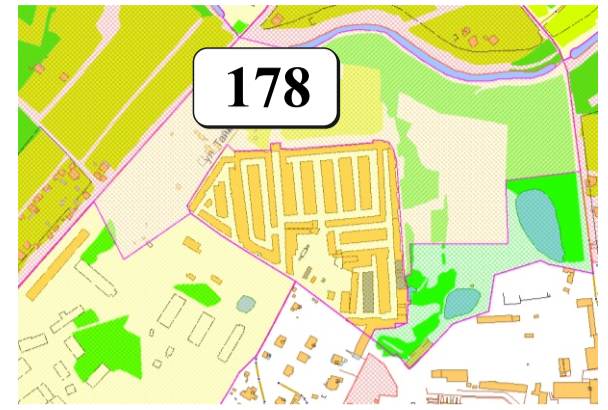

НАБОР ЦВЕТОВ ФАСАДА					ЦО КО ЛЬ	КРОВЛЯ	
	ДОМИНИРУЮЩИЙ	АКЦЕНТНЫЙ	наличник, карниз, колонна, эркер, молдинг, баллюстрада, арка, узоры и др.				доминирующей	акцентный
СЕКТОР ЦВЕТОВОГО КРУГА BG	S 500-N	S 2010-B90G	S 5020-Y50R	S 5010-Y70R	S 6020-Y90R	S 4020-Y50R	S 5030-R20B	S 4030-R20B
	S 1000-N	S 3010-B90G	S 2040-Y50R	S 3030-Y30R	S 3030-Y90R	S 5010-Y70R	S 6030-Y50R	S 5020-Y50R
	S 1500-N	S 4010-B90G	S 1515-R10B	S 2010-Y50R	S 2020-Y30R	S 5010-Y70R	S 6030-Y50R	S 5020-Y50R
	S 2002-G	S 5010-B90G	S 2020-Y60R	S 2030-Y20R	S 2030-Y30R	S 6030-Y60R	S 6020-Y50R	S 4050-Y90R
	S 2000-N	S 3010-B90G	S 0502-Y	S 0505-Y20R	S 0510-Y20R	S 6030-Y60R	S 6020-Y50R	S 4050-Y90R
СЕКТОР ЦВЕТОВОГО КРУГА GY	S 3010-G90Y	S 4010-G90Y	S 0510-Y40R	S 0510-Y50R	S 0520-Y30R	S 6020-Y10R	S 5010-Y10R	S 4010-G90Y
	S 2005-G90Y	S 3010-G90Y	S 0520-Y50R	S 0520-Y70R	S 0530-Y50R	S 6020-Y10R	S 5010-Y10R	S 4010-G90Y
	S 3000-N	S 4010-G30Y	S 0530-Y70R	S 1010-Y20R	S 1010-Y30R	S 2020-Y50R	S 6030-R10B	S 4050-R10B
	S 4000-N	S 5030-G30Y	S 1010-Y50R	S 1015-Y20R	S 1020-Y30R	S 2020-Y50R	S 6030-R10B	S 4050-R10B
	S 5000-N	S 6010-G30Y	S 1030-Y30R	S 1030-Y50R	S 1505-Y30R	S 4040-R10B	S 5040-R20B	S 5030-Y90R
СЕКТОР ЦВЕТОВОГО КРУГА YR	S 3040-Y10R	S 5030-Y10R	S 0505-G10Y	S 2002-G	S 2005-G20Y	S 4040-R10B	S 5040-R20B	S 5030-Y90R
	S 4020-Y10R	S 6010-Y10R	S 2010-G90Y	S 1010-G90Y	S 2010-G90Y	S 3030-Y90R	S 5040-R10B	S 4040-Y90R
	S 5020-Y10R	S 7010-Y10R	S 3005-G80Y	S 3010-G10Y	S 3020-G80Y	S 3030-Y90R	S 5040-R10B	S 4040-Y90R
	S 6020-Y10R	S 8010-Y10R	S 3030-G40Y	S 3030-G60Y	S 3030-G70Y	S 4050-R10B	S 4050-Y90R	S 3040-R10B
	S 4020-Y50R	S 6010-Y50R	S 4005-G50Y	S 4010-G10Y	S 4010-G30Y	S 4050-R10B	S 4050-Y90R	S 3040-R10B
	S 5020-Y50R	S 7010-Y50R	S 4010-G70Y	S 4010-G90Y	S 5010-G30Y	S 5030-R10B	S 3060-R20B	S 5010-R10B
	S 6020-Y50R	S 4020-Y30R	S 5030-G30Y	S 6010-G30Y	S 7010-G30Y	S 5030-R10B	S 3060-R20B	S 5010-R10B
	S 3030-Y90R	S 2010-Y90R	Белый	S 300N	S 500-N	S 3560-Y90R	S 4030-Y90R	S 4050-R20B
	S 4030-Y90R	S 6020-Y90R	S 2000-N	S 3000-N	S 4000-N	S 3560-Y90R	S 4030-Y90R	S 4050-R20B
	S 4050-Y90R	S 7020-Y90R	S 2030-B70G	S 2010-B90G	S 3040-B70G	S 7020-Y10R	S 6010-Y10R	S 6010-Y50R
СЕКТОР ЦВЕТОВОГО КРУГА RB	S 2005-R 20B	S 5030-R20B	S 4005-B20G	S 4005-B80G	S 4010-B10G	S 7020-Y10R	S 6010-Y10R	S 6010-Y50R
	S 3030-R10B	S 3010-R 20B	S 4010-B50G	S 4010-B70G	S 4010-B90G	S 3060-Y90R	S 6030-R	S 6030-Y90R
	S 4030-R10B	S 4030-R20B	S 4010-R90B	S 4030-B70G	S 4040-B70G	S 3060-Y90R	S 6030-R	S 6030-Y90R
	S 3020-R20B	S 6030-R20B	S 5040-B70G	S 4010-B90G	S 6010-B70G	S 4030-Y70R	S 7020-R10B	S 4050-Y70R
	S 4020-R20B	S 5010-R50B	S 5020-R10B	S 6030-Y90R	S 6010-R30B	S 4030-Y70R	S 7020-R10B	S 4050-Y70R
	S 3060-R20B	S 6010-R50B	S 4005-Y80R	S 4030-R20B	S 5010-R10B	S 3040-Y70R	S 6030-Y70R	S 5030-Y70R
	S 4005-R50B	S 7010-R50B	S 3010-R70B	S 3010-R90B	S 3040-R10B	S 3040-Y70R	S 6030-Y70R	S 5030-Y70R
	S 5005-R50B	S 5000-N	S 2010-R 30B	S 3010-Y80R	S 3010-R10B	S 3030-Y	S 6020-R10B	S 5020-R10B
	S 6005-R50B	S 6000-N	S 1515-R80B	S 2010-R	S 2010-R 20B	S 3030-Y	S 6020-R10B	S 5020-R10B
	S 7005-R50B	S 7000-N	S 0505-R60B	S 0505-R90B	S 0510-R80B	S 3030-Y	S 6020-R10B	S 5020-R10B

НАБОР ЦВЕТОВ ДЛЯ РЕКЛАМЫ			
в т. ч. для киосков, павильонов, остановочных комплексов			
S 500-N	S 1000-N	S 0505-G10Y	S 0502-R
S 0505-R60B	S 0505-R90B	S 0510-R80B	S 0505-Y20R
S 0507-Y20R	S 1005-Y 20R	S 1010-R80B	S 1515-R80B
S 2005-R80B	S 2005-R90B	S 3005-R80B	S 3010-R70B
S 5020-R20B	S 2010-R	S 4000-N	S 3010-R

НАБОР ЦВЕТОВ ДЛЯ УЛИЧНОЙ МЕБЕЛИ			
в т. ч. для малых архитектурных форм (беседки и др.)			
S 500-N	S 1000-N	S 1500-N	S 2002-G
S 3010-G80Y	S 3020-G90Y	S 4010-G90Y	S 4010-B70G
S 0507-Y20R	S 0515-Y50R	S 1010-Y30R	S 1505-Y30R
S 1030-Y30R	S 2005-Y60R	S 2010-Y50R	S 2020-Y20R
S 2040-Y	S 2040-Y10R	S 2040-Y50R	S 2050-Y10R
S 2050-Y60R	S 3030-Y30R	S 4040-Y	S 5020-Y50R
S 0515-R10B	S 1010-R	S 1010-R 20B	S 1015-R80B
S 1515-R10B	S 2005-R10B	S 2010-R 20B	S 2010-R70B
S 3010-R	S 3010-R 20B	S 3010-R70B	S 3010-R60B
S 4030-R20B	S 4010-R70B	S 6010-R50B	S 6010-R90B

НАБОР ЦВЕТОВ ДЛЯ МОЩЕНИЯ			
S 2000-N	S 4000-N	S 5000-N	S 6000-N
S 7000-N	S 2010-R	S 3010-R	S 5020-R20B
S 4020-Y50R	S 5020-Y50R	S 5030-Y	S 6010-Y10R
S 6010-Y50R	S 6020-Y90R	S 7010-Y10R	S 7010-Y50R
S 7020-Y90R	S 8010-Y10R	S 8010-Y10R	S 8010-Y50R