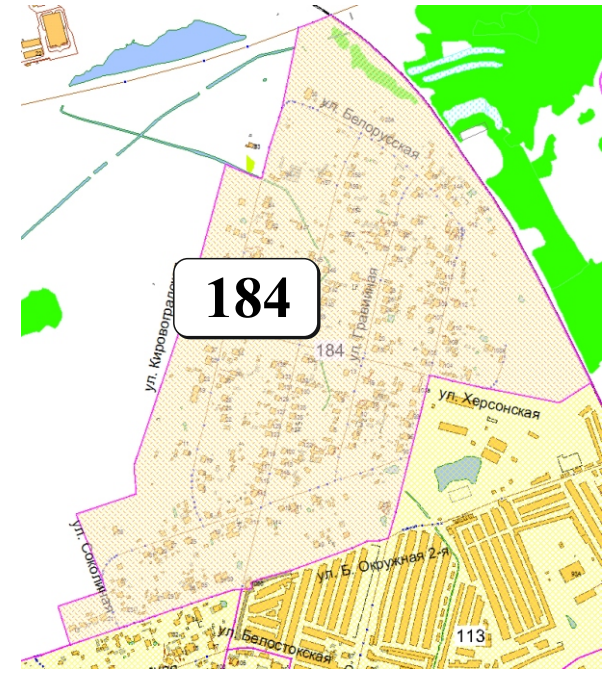

НАБОР ЦВЕТОВ ФАСАДА					ЦО КО ЛЬ	КРОВЛЯ	
	ДОМИНИРУЮЩИЙ	АКЦЕНТНЫЙ	наличник, карниз, колонна, эркер, молдинг, балюстрада, арка, узоры и др.				доминирующей	акцентный
СЕКТОР ЦВЕТОВОГО КРУГА BG	S 2030-B70G	S 3040-B70G	Белый	S 1000-N	S 1500-N	S 3040-R10B	S 4050-R10B	S 4050-Y90R
	S 3030-B70G	S 4040-B70G	S 2000-N	S 3000-N	S 4000-N	S 5010-R10B	S 5030-R10B	S 3060-R20B
	S 4030-B70G	S 5040-B70G	S 2030-B70G	S 2010-B90G	S 3040-B70G	S 4050-R20B	S 3560-Y90R	S 4030-Y90R
	S 4010-B90G	S 4000-N	S 4005-B20G	S 4005-B80G	S 4010-B10G	S 6010-Y50R	S 7020-Y10R	S 6010-Y10R
	S 5010-B70G	S 5000-N	S 4010-B50G	S 4010-B70G	S 4010-B90G	S 4030-R20B	S 4020-Y50R	S 5030-R20B
СЕКТОР ЦВЕТОВОГО КРУГА GY	S 4000-N	S 2010-G30Y	S 4010-R90B	S 4030-B70G	S 4040-B70G	S 5010-Y10R	S 6030-Y50R	S 6020-Y50R
	S 3000-N	S 3010-G30Y	S 5040-B70G	S 4010-B90G	S 6010-B70G	S 4010-G90Y	S 6020-Y10R	S 4050-Y90R
	S 1010-G30Y	S 2000-N	S 0505-G10Y	S 2002-G	S 2005-G20Y	S 5010-Y10R	S 6030-Y60R	S 6020-Y50R
	S 5010-G30Y	S 5000-N	S 2010-G90Y	S 1010-G90Y	S 2010-G90Y	S 4010-G90Y	S 6020-Y10R	S 4050-Y90R
	S 5030-G30Y	S 4000-N	S 3005-G80Y	S 3010-G10Y	S 3020-G80Y	S 5010-Y10R	S 6030-Y50R	S 6020-Y50R
СЕКТОР ЦВЕТОВОГО КРУГА YR	S 3040-Y10R	S 5030-Y10R	S 3030-G40Y	S 3030-G60Y	S 3030-G70Y	S 4010-G90Y	S 6020-Y10R	S 4050-Y90R
	S 4020-Y10R	S 6010-Y10R	S 4005-G50Y	S 4010-G10Y	S 4010-G30Y	S 5010-Y10R	S 6030-Y50R	S 6020-Y50R
	S 5020-Y10R	S 7010-Y10R	S 4010-G70Y	S 4010-G90Y	S 5010-G30Y	S 4010-G90Y	S 6020-Y10R	S 4050-Y90R
	S 6020-Y10R	S 8010-Y10R	S 5030-G30Y	S 6010-G30Y	S 7010-G30Y	S 4010-G90Y	S 6020-Y10R	S 4050-Y90R
	S 4020-Y50R	S 6010 Y50R	S 0502-Y	S 0505-Y20R	S 0510-Y20R	S 4010-G90Y	S 6020-Y10R	S 4050-Y90R
СЕКТОР ЦВЕТОВОГО КРУГА RB	S 5020-Y50R	S 7010-Y50R	S 0510-Y40R	S 0510-Y50R	S 0520-Y30R	S 2020-Y50R	S 6030-R10B	S 4050-Y90R
	S 6020-Y50R	S 4020-Y30R	S 0520-Y50R	S 0520-Y70R	S 0530-Y50R	S 4040-R10B	S 5040-R20B	S 5030-Y90R
	S 3030-Y90R	S 2010-Y90R	S 0530-Y70R	S 1010-Y20R	S 1010-Y30R	S 4040-R10B	S 5040-R20B	S 5030-Y90R
	S 4030-Y90R	S 6020-Y90R	S 1010-Y50R	S 1015-Y20R	S 1020-Y30R	S 3060-Y90R	S 6030-R	S 6030-Y90R
	S 4050-Y90R	S 7020-Y90R	S 1030-Y30R	S 1030-Y50R	S 1505-Y30R	S 3030-Y90R	S 5040-R10B	S 4040-Y90R
СЕКТОР ЦВЕТОВОГО КРУГА RB	S 5030-R20B	S 2005-R 20B	S 1515-R10B	S 2010-Y50R	S 2020-Y30R	S 3030-Y90R	S 5040-R10B	S 4040-Y90R
	S 3030-R10B	S 3010-R 20B	S 2020-Y60R	S 2030-Y20R	S 2030-Y30R	S 3060-Y90R	S 6030-R	S 6030-Y90R
	S 4030-R10B	S 4030-R20B	S 2040-Y50R	S 3030-Y30R	S 3030-Y90R	S 3060-Y90R	S 6030-R	S 6030-Y90R
	S 6030-R20B	S 3020-R20B	S 5020-Y50R	S 5010-Y70R	S 6020-Y90R	S 4030-Y70R	S 7020-R10B	S 4050-Y70R
	S 5010-R50B	S 4020-R20B	S 0505-R60B	S 0505-R90B	S 0510-R80B	S 4030-Y70R	S 6030-Y70R	S 5030-Y70R
СЕКТОР ЦВЕТОВОГО КРУГА RB	S 6010-R50B	S 3060-R20B	S 1515-R80B	S 2010-R	S 2010-R 20B	S 3040-Y70R	S 6030-Y70R	S 5030-Y70R
	S 4005-R50B	S 7010-R50B	S 2010-R 30B	S 3010-Y80R	S 3010-R10B	S 3040-Y70R	S 6030-Y70R	S 5030-Y70R
	S 5005-R50B	S 5000-N	S 3010-R70B	S 3010-R90B	S 3040-R10B	S 3030-Y	S 6020-R10B	S 5020-R10B
	S 6005-R50B	S 6000-N	S 4005-Y80R	S 4030-R20B	S 5010-R10B	S 3030-Y	S 6020-R10B	S 5020-R10B
	S 7005-R50B	S 7000-N	S 5020-R10B	S 6030-Y90R	S 6010-R30B	S 3030-Y	S 6020-R10B	S 5020-R10B

НАБОР ЦВЕТОВ ДЛЯ РЕКЛАМЫ			
в т. ч. для киосков, павильонов, остановочных комплексов			
S 500-N	S 1000-N	S 0505-G10Y	S 0502-R
S 0505-R60B	S 0505-R90B	S 0510-R80B	S 0505-Y20R
S 0507-Y20R	S 1005-Y 20R	S 1010-R80B	S 1515-R80B
S 2005-R80B	S 2005-R90B	S 3005-R80B	S 3010-R70B

НАБОР ЦВЕТОВ ДЛЯ УЛИЧНОЙ МЕБЕЛИ			
в т. ч. для малых архитектурных форм (беседки и др.)			
S 500-N	S 1000-N	S 1500-N	S 2002-G
S 3010-G80Y	S 3020-G90Y	S 4010-G90Y	S 4010-B70G
S 0507-Y20R	S 0515-Y50R	S 1010-Y30R	S 1505-Y30R
S 1030-Y30R	S 2005-Y60R	S 2010-Y50R	S 2020-Y20R
S 2040-Y	S 2040-Y10R	S 2040-Y50R	S 2050-Y10R
S 2050-Y60R	S 3030-Y30R	S 4040-Y	S 5020-Y50R
S 0515-R10B	S 1010-R	S 1010-R 20B	S 1015-R80B
S 1515-R10B	S 2005-R10B	S 2010-R 20B	S 2010-R70B
S 3010-R	S 3010-R 20B	S 3010-R70B	S 3010-R60B
S 4030-R20B	S 4010-R70B	S 6010-R50B	S 6010-R90B

НАБОР ЦВЕТОВ ДЛЯ МОЩЕНИЯ			
S 2000-N	S 4000-N	S 5000-N	S 6000-N
S 7000-N	S 2010-G90Y	S 3030-Y	S 4030-Y
S 4020-Y50R	S 5020-Y50R	S 5030-Y	S 6010-Y10R
S 6010-Y50R	S 6020-Y90R	S 7010-Y10R	S 7010-Y50R
S 7020-Y90R	S 8010-Y10R	S 8010-Y10R	S 8010-Y50R