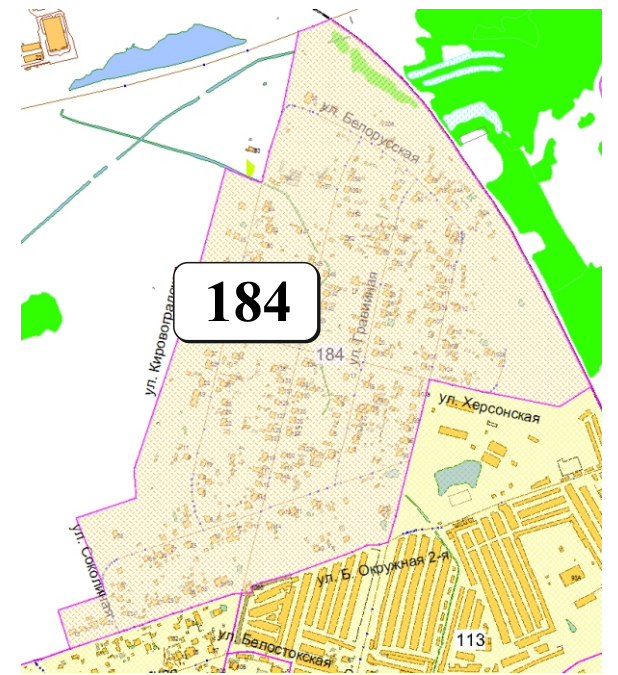

НАБОР ЦВЕТОВ ФАСАДА				ЦОКОЛЬ	КРОВЛЯ		
	ДОМИНИРУЮЩИЙ	АКЦЕНТНЫЙ	наличник, карниз, колонна, эркер, молдинг, балюстрада, арка, узоры и др.			доминирующий	акцентный	
СЕКТОР ЦВЕТОВОГО КРУГА BG	Белый	S 2010-B10G	Белый	S 1000-N	S 1500-N	S 3040-R10B	S 4050-R10B	S 4050-Y90R
	S 1000-N	S 2010-B90G	S 2000-N	S 3000-N	S 4000-N	S 5010-R10B	S 5030-R10B	S 3060-R20B
	S 1500-N	S 3010-B90G	S 2030-B70G	S 2010-B90G	S 3040-B70G	S 5010-R20B	S 5030-Y90R	S 4030-Y90R
	S 2002-G	S 1010-B30G	S 4005-B20G	S 4005-B80G	S 4010-B10G	S 4050-R20B	S 3560-Y90R	S 4030-Y90R
	S 2000-N	S 1010-B90G	S 4010-B50G	S 4010-B70G	S 4010-B90G	S 4050-Y50R	S 7020-Y10R	S 6010-Y10R
СЕКТОР ЦВЕТОВОГО КРУГА GY	S 1010-G30Y	S 1000-N	S 4010-R90B	S 4030-B70G	S 4040-B70G	S 6010-Y50R	S 7020-Y10R	S 6010-Y10R
	S 1005-G30Y	S 1010-G30Y	S 5040-B70G	S 4010-B90G	S 6010-B70G	S 4030-R20B	S 4020-Y50R	S 5030-R20B
	S 1010-G30Y	S 2010-G30Y	S 0505-G10Y	S 2002-G	S 2005-G20Y	S 5020-Y50R	S 5010-Y70R	S 6030-Y50R
	S 1010-G80Y	S 1030-G80Y	S 2010-G90Y	S 1010-G90Y	S 2010-G90Y	S 5020-Y50R	S 5010-Y70R	S 6030-Y50R
	S 1010-G90Y	S 1515-G90Y	S 3005-G80Y	S 3010-G10Y	S 3020-G80Y	S 5010-Y10R	S 6030-Y60R	S 6020-Y50R
	S 1015-G80Y	S 1040-G80Y	S 3030-G40Y	S 3030-G60Y	S 3030-G70Y	S 5010-Y10R	S 6030-Y60R	S 6020-Y50R
	S 1015-G90Y	S 2010-G90Y	S 4005-G50Y	S 4010-G10Y	S 4010-G30Y	S 5010-Y10R	S 6030-Y60R	S 6020-Y50R
	S 0505-Y20R	S 0515-Y20R	S 4010-G70Y	S 4010-G90Y	S 5010-G30Y	S 4010-G90Y	S 6020-Y10R	S 4050-Y90R
	S 0507-Y20R	S 0520-Y20R	S 5030-G30Y	S 6010-G30Y	S 7010-G30Y	S 4010-G90Y	S 6020-Y10R	S 4050-Y90R
	S 1005-Y 20R	S 1020-Y20R	S 0502-Y	S 0505-Y20R	S 0510-Y20R	S 2020-Y50R	S 6030-R10B	S 4050-R10B
СЕКТОР ЦВЕТОВОГО КРУГА YR	S 0520-Y30R	S 1030-Y30R	S 0510-Y40R	S 0510-Y50R	S 0520-Y30R	S 4040-R10B	S 5040-R20B	S 5030-Y90R
	S 1020-Y30R	S 2030-Y30R	S 0520-Y50R	S 0520-Y70R	S 0530-Y50R	S 3030-Y90R	S 5040-R10B	S 4040-Y90R
	S 1010-Y50R	S 1030-Y50R	S 0530-Y70R	S 1010-Y20R	S 1010-Y30R	S 3060-Y90R	S 6030-R	S 6030-Y90R
	S 0515-Y50R	S 0540-Y50R	S 1010-Y50R	S 1015-Y20R	S 1020-Y30R	S 3030-Y90R	S 6030-R	S 6030-Y90R
	S 1015-Y50R	S 1040-Y50R	S 1030-Y30R	S 1030-Y50R	S 1505-Y30R	S 3030-Y90R	S 6030-R	S 6030-Y90R
	S 0510-R	S 1010-R	S 1515-R10B	S 2010-Y50R	S 2020-Y30R	S 3030-Y90R	S 6030-R	S 6030-Y90R
	S 0500-N	S 0515-R10B	S 2020-Y60R	S 2030-Y20R	S 2030-Y30R	S 3060-Y90R	S 6030-R	S 6030-Y90R
	S 1000N	S 1020-R10B	S 2040-Y50R	S 3030-Y30R	S 3030-Y90R	S 4030-Y70R	S 7020-R10B	S 4050-Y70R
	S 2000N	S 2020-R10B	S 5020-Y50R	S 5010-Y70R	S 6020-Y90R	S 4030-Y70R	S 7020-R10B	S 4050-Y70R
	S 1010-R10B	S 1515-R10B	S 0505-R60B	S 0505-R90B	S 0510-R80B	S 3040-Y70R	S 6030-Y70R	S 5030-Y70R
СЕКТОР ЦВЕТОВОГО КРУГА RB	S 0505-R20B	S 1010-R 20B	S 1515-R80B	S 2010-R	S 2010-R 20B	S 3040-Y70R	S 6030-Y70R	S 5030-Y70R
	S 1005-R20B	S 1515-R 20B	S 2010-R 30B	S 3010-Y80R	S 3010-R10B	S 3040-Y70R	S 6030-Y70R	S 5030-Y70R
	S 1005-R10B	S 1010-R80B	S 3010-R70B	S 3010-R90B	S 3040-R10B	S 3030-Y	S 6020-R10B	S 5020-R10B
	S 2005-R80B	S 500-N	S 4005-Y80R	S 4030-R20B	S 5010-R10B	S 3030-Y	S 6020-R10B	S 5020-R10B
	S 1000-N	S 1515-R80B	S 5020-R10B	S 6030-Y90R	S 6010-R30B	S 3030-Y	S 6020-R10B	S 5020-R10B

НАБОР ЦВЕТОВ ДЛЯ РЕКЛАМЫ			
в т. ч. для киосков, павильонов, остановочных комплексов			
S 500-N	S 1000-N	S 0505-G10Y	S 0502-R
S 0505-R60B	S 0505-R90B	S 0510-R80B	S 0505-Y20R
S 0507-Y20R	S 1005-Y 20R	S 1010-R80B	S 1515-R80B
S 2005-R80B	S 2005-R90B	S 3005-R80B	S 3010-R70B

НАБОР ЦВЕТОВ ДЛЯ УЛИЧНОЙ МЕБЕЛИ			
в т. ч. для малых архитектурных форм (беседки и др.)			
S 500-N	S 1000-N	S 1500-N	S 2002-G
S 3010-G80Y	S 3020-G90Y	S 4010-G90Y	S 4010-B70G
S 0507-Y20R	S 0515-Y50R	S 1010-Y30R	S 1505-Y30R
S 1030-Y30R	S 2005-Y60R	S 2010-Y50R	S 2020-Y20R
S 2040-Y	S 2040-Y10R	S 2040-Y50R	S 2050-Y10R
S 2050-Y60R	S 3030-Y30R	S 4040-Y	S 5020-Y50R
S 0515-R10B	S 1010-R	S 1010-R 20B	S 1015-R80B
S 1515-R10B	S 2005-R10B	S 2010-R 20B	S 2010-R70B
S 3010-R	S 3010-R 20B	S 3010-R70B	S 3010-R60B
S 4030-R20B	S 4010-R70B	S 6010-R50B	S 6010-R90B

НАБОР ЦВЕТОВ ДЛЯ МОЩЕНИЯ			
S 2000-N	S 4000-N	S 5000-N	S 6000-N
S 7000-N	S 2010-G90Y	S 3030-Y	S 4030-Y
S 4020-Y50R	S 5020-Y50R	S 5030-Y	S 6010-Y10R
S 6010-Y50R	S 6020-Y90R	S 7010-Y10R	S 7010-Y50R
S 7020-Y90R	S 8010-Y10R	S 8010-Y10R	S 8010-Y50R