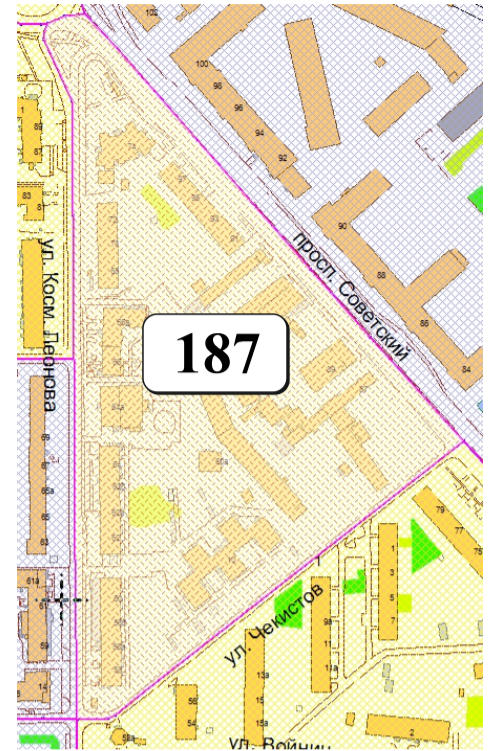

НАБОР ЦВЕТОВ ФАСАДА					ЦОКОЛЬ	КРОВЛЯ	
	ДОМИНИРУЮЩИЙ	АКЦЕНТНЫЙ	наличник, карниз, колонна, эркер, молдинг, балюстрада, арка, узоры и др.				доминирующий	акцентный
СЕКТОР ЦВЕТОВОГО КРУГА BG	S 500-N	S 2010-B90G	Белый	S 300N	S 500-N	S 4050-R10B	S 4050-Y90R	S 3040-R10B
	S 1000-N	S 3010-B90G	S 0507-Y20R	S 0502-B	S 0502-R	S 5030-R10B	S 3060-R20B	S 5010-R10B
	S 1500-N	S 4010-B90G	S 0505-R60B	S 0505-R90B	S 0505-G	S 3560-Y90R	S 4030-Y90R	S 4050-R20B
	S 2002-G	S 5010-B90G	S 0505-G10Y	S 0510-Y50R	S 0510-R80B	S 7020-Y10R	S 6010-Y10R	S 6010-Y50R
	S 3010-B90G	S 2000-N	S 1005-G30Y	S 1005-Y20R	S 1010-Y50R	S 4020-Y50R	S 5030-R20B	S 4030-R20B
СЕКТОР ЦВЕТОВОГО КРУГА GY	S 1005-G30Y	S 2010-G30Y	S 1000N	S 2002-G	S 2005-G20Y	S 5010-Y70R	S 6030-Y50R	S 5020-Y50R
	S 2005-G30Y	S 3010-G30Y	S 2010-G90Y	S 1010-G90Y	S 2010-G90Y	S 6030-Y10R	S 5010-Y10R	S 4010-G90Y
	S 1010-G30Y	S 3000-N	S 3005-G80Y	S 3010-G10Y	S 3020-G80Y	S 6030-R10B	S 4050-R10B	S 2020-Y50R
	S 4010-G30Y	S 4000-N	S 3030-G40Y	S 3030-G60Y	S 3030-G70Y	S 6030-R20B	S 4050-R20B	S 2020-Y50R
	S 2010-G30Y	S 4000-N	S 4005-G50Y	S 4010-G10Y	S 4010-G30Y	S 6030-R10B	S 4050-R10B	S 2020-Y50R
	S 3010-G30Y	S 500-N	S 4010-G70Y	S 4010-G90Y	S 5010-G30Y	S 6030-R10B	S 4050-R10B	S 2020-Y50R
	S 4010-G30Y	S 3000-N	S 0502-Y	S 0505-Y20R	S 0510-Y20R	S 6030-R10B	S 4050-R10B	S 2020-Y50R
	S 0505-Y20R	S 0515-Y20R	S 0510-Y40R	S 0510-Y50R	S 0520-Y30R	S 6030-R10B	S 4050-R10B	S 2020-Y50R
	S 1015-Y20R	S 1000-N	S 0520-Y50R	S 0520-Y70R	S 0530-Y50R	S 6030-R10B	S 4050-R10B	S 2020-Y50R
	S 0520-Y30R	S 1030-Y30R	S 0530-Y70R	S 1010-Y20R	S 1010-Y30R	S 6030-R10B	S 4050-R10B	S 2020-Y50R
СЕКТОР ЦВЕТОВОГО КРУГА YR	S 1020-Y30R	S 2030-Y30R	S 1030-Y30R	S 1030-Y50R	S 1505-Y30R	S 6030-R10B	S 4050-R10B	S 2020-Y50R
	S 1010-Y50R	S 1030-Y50R	S 1515-R10B	S 2010-Y50R	S 2020-Y30R	S 6030-R10B	S 4050-R10B	S 2020-Y50R
	S 0510-Y50R	S 0530-Y50R	S 2020-Y60R	S 2030-Y20R	S 2030-Y30R	S 6030-R10B	S 4050-R10B	S 2020-Y50R
	S 0510-R	S 1010-R	S 2040-Y50R	S 3030-Y30R	S 3030-Y90R	S 6030-R10B	S 4050-R10B	S 2020-Y50R
	S 1010-R	S 1515-R	S 5020-Y50R	S 5010-Y70R	S 6020-Y90R	S 6030-R10B	S 4050-R10B	S 2020-Y50R
	S 2005-R	S 3010-R	S 0505-R60B	S 0505-R90B	S 0510-B	S 6030-R10B	S 4050-R10B	S 2020-Y50R
	S 0500-N	S 0515-R10B	S 0510-R80B	S 0515-R60B	S 0515-R90B	S 6030-R10B	S 4050-R10B	S 2020-Y50R
	S 1000N	S 1020-R10B	S 1010-B	S 1015-R80B	S 1010-R90B	S 6030-R10B	S 4050-R10B	S 2020-Y50R
	S 2000N	S 2020-R10B	S 1015-R60B	S 1510-B	S 1510-R90B	S 6030-R10B	S 4050-R10B	S 2020-Y50R
	S 1010-R10B	S 1515-R10B	S 1515-R60B	S 1515-R80B	S 2002-R	S 6030-R10B	S 4050-R10B	S 2020-Y50R
СЕКТОР ЦВЕТОВОГО КРУГА RB	S 0505-R20B	S 1010-R 20B	S 2010-R	S 2010-R 20B	S 2010-R 30B	S 6030-R10B	S 4050-R10B	S 2020-Y50R
	S 1005-R20B	S 1515-R 20B	S 2020-R80B	S 3010-Y80R	S 3010-R10B	S 6030-R10B	S 4050-R10B	S 2020-Y50R
	S 1010-R80B	S 1515-R80B	S 3010-R70B	S 3010-R90B	S 3040-R10B	S 6030-R10B	S 4050-R10B	S 2020-Y50R
	S 2005-R80B	S 1515-R80B	S 4005-Y80R	S 4030-R20B	S 5010-R10B	S 6030-R10B	S 4050-R10B	S 2020-Y50R
	S 3005-R80B	S 500-N	S 5020-R10B	S 6030-Y90R	S 6010-R30B	S 6030-R10B	S 4050-R10B	S 2020-Y50R

НАБОР ЦВЕТОВ ДЛЯ РЕКЛАМЫ			
в т. ч. для киосков, павильонов, остановочных комплексов			
S 0505-Y20R	S 0500-N	S 0502-R	S 0505-G10Y
S 0505-R60B	S 0505-R90B	S 0510-R80B	S 1000-N
S 1500-N	S 1502-G	S 2000-N	S 2502-B

НАБОР ЦВЕТОВ ДЛЯ УЛИЧНОЙ МЕБЕЛИ			
в т. ч. для малых архитектурных форм (беседки и др.)			
S 500-N	S 1000-N	S 1500-N	S 2002-G
S 3010-G80Y	S 3020-G90Y	S 3040-Y10R	S 2030-Y30R
S 0507-Y20R	S 0515-Y50R	S 2020-Y50R	S 4020-Y50R
S 6020-Y50R	S 2005-R10B	S 5010-R10B	S 0510-R20B
S 2010-R 20B	S 3030-R20B	S 4050-R20B	S 4010-R50B
S 6010-R50B	S 3010-R60B	S 5000-N	S 2010-R70B
S 4010-R70B	S 1015-R80B	S 4010-R90B	S 4010-B10G
S 2010-B10G	S 4040-B70G	S 4010-B70G	S 6010-B70G
S 2010-B90G	S 4010-B90G	S 4010-R90B	S 6010-R90B

НАБОР ЦВЕТОВ ДЛЯ МОЩЕНИЯ			
S 4000-N	S 5000-N	S 6000-N	S 7000-N
S 2000-N	S 2010-R	S 2010-Y80R	S 3030-Y
S 3030-Y	S 4030-Y	S 5030-Y	S 6010-Y10R
S 7010-Y10R	S 8010-Y10R	S 3030-Y	S 4030-Y
S 5030-Y	S 2010-G90Y	S 6010-Y50R	S 7010-Y50R
S 8010-Y50R	S 2010-Y90R	S 6020-Y90R	S 7020-Y90R