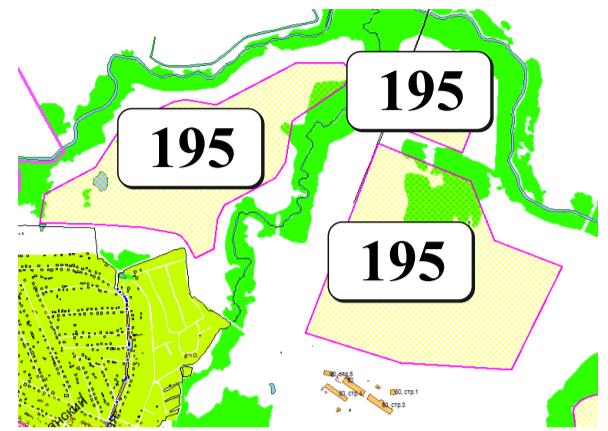

НАБОР ЦВЕТОВ ФАСАДА					Ц О К О Л Ь	КРОВЛЯ	
	ДОМИНИРУЮЩИЙ	АКЦЕНТНЫЙ	наличник, карниз, колонна, эркер, молдинг, балюстрада, арка, узоры и др.				доминирующийся	акцентный
СЕКТОР ЦВЕТОВОГО КРУГА BG	Белый	S 2010-B10G	Белый	S 1000-N	S 1500-N	S 3040-R10B	S 4050-R10B	S 4050-Y90R
	S 1000-N	S 2010-B90G	S 2000-N	S 3000-N	S 4000-N			
	S 1500-N	S 3010-B90G	S 2030-B70G	S 2010-B90G	S 3040-B70G	S 5010-R10B	S 5030-R10B	S 3060-R20B
	S 2002-G	S 1010-B30G	S 4005-B20G	S 4005-B80G	S 4010-B10G			
	S 2000-N	S 1010-B90G	S 4010-B50G	S 4010-B70G	S 4010-B90G	S 4050-R20B	S 3560-Y90R	S 4030-Y90R
	S 1010-G30Y	S 1000-N	S 4010-R90B	S 4030-B70G	S 4040-B70G			
СЕКТОР ЦВЕТОВОГО КРУГА GY	S 1005-G30Y	S 1010-G30Y	S 5040-B70G	S 4010-B90G	S 6010-B70G	S 6010-Y50R	S 7020-Y10R	S 6010-Y10R
	S 1010-G30Y	S 2010-G30Y	S 0505-G10Y	S 2002-G	S 2005-G20Y			
	S 1010-G80Y	S 1030-G80Y	S 2010-G90Y	S 1010-G90Y	S 2010-G90Y	S 4030-R20B	S 4020-Y50R	S 5030-R20B
	S 1010-G90Y	S 1515-G90Y	S 3005-G80Y	S 3010-G10Y	S 3020-G80Y			
	S 1015-G80Y	S 1040-G80Y	S 3030-G40Y	S 3030-G60Y	S 3030-G70Y	S 5020-Y50R	S 5010-Y70R	S 6030-Y50R
	S 1015-G90Y	S 2010-G90Y	S 4005-G50Y	S 4010-G10Y	S 4010-G30Y			
	S 0505-Y20R	S 0515-Y20R	S 4010-G70Y	S 4010-G90Y	S 5010-G30Y	S 5010-Y10R	S 6030-Y60R	S 6020-Y50R
	S 0507-Y20R	S 0520-Y20R	S 5030-G30Y	S 6010-G30Y	S 7010-G30Y			
	S 1005-Y 20R	S 1020-Y20R	S 0502-Y	S 0505-Y20R	S 0510-Y20R	S 4010-G90Y	S 6020-Y10R	S 4050-Y90R
	S 0520-Y30R	S 1030-Y30R	S 0510-Y40R	S 0510-Y50R	S 0520-Y30R			
S 1020-Y30R	S 2030-Y30R	S 0520-Y50R	S 0520-Y70R	S 0530-Y50R	S 2020-Y50R	S 6030-R10B	S 4050-R10B	
S 1010-Y50R	S 1030-Y50R	S 0530-Y70R	S 1010-Y20R	S 1010-Y30R				
S 0515-Y50R	S 0540-Y50R	S 1010-Y50R	S 1015-Y20R	S 1020-Y30R	S 4040-R10B	S 5040-R20B	S 5030-Y90R	
S 1015-Y50R	S 1040-Y50R	S 1030-Y30R	S 1030-Y50R	S 1505-Y30R				
S 0510-R	S 1010-R	S 1515-R10B	S 2010-Y50R	S 2020-Y30R	S 3030-Y90R	S 5040-R10B	S 4040-Y90R	
S 0500-N	S 0515-R10B	S 2020-Y60R	S 2030-Y20R	S 2030-Y30R				
S 1000N	S 1020-R10B	S 2040-Y50R	S 3030-Y30R	S 3030-Y90R	S 3060-Y90R	S 6030-R	S 6030-Y90R	
S 2000N	S 2020-R10B	S 5020-Y50R	S 5010-Y70R	S 6020-Y90R				
S 1010-R10B	S 1515-R10B	S 0505-R60B	S 0505-R90B	S 0510-R80B	S 4030-Y70R	S 7020-R10B	S 4050-Y70R	
S 0505-R20B	S 1010-R 20B	S 1515-R80B	S 2010-R	S 2010-R 20B				
S 1005-R20B	S 1515-R 20B	S 2010-R 30B	S 3010-Y80R	S 3010-R10B	S 3040-Y70R	S 6030-Y70R	S 5030-Y70R	
S 1005-R10B	S 1010-R80B	S 3010-R70B	S 3010-R90B	S 3040-R10B				
S 2005-R80B	S 500-N	S 4005-Y80R	S 4030-R20B	S 5010-R10B	S 3030-Y	S 6020-R10B	S 5020-R10B	
S 1000-N	S 1515-R80B	S 5020-R10B	S 6030-Y90R	S 6010-R30B				

НАБОР ЦВЕТОВ ДЛЯ РЕКЛАМЫ			
в т. ч. для киосков, павильонов, остановочных комплексов			
S 500-N	S 1000-N	S 0502-Y	S 0505-G10Y
S 0505-Y20R	S 0507-Y20R	S 0510-Y40R	S 1005-Y 20R
S 0520-Y70R	S 0530-Y70R	S 1010-Y30R	S 2050-Y70R
S 0505-R60B	S 0505-R90B	S 0510-R80B	S 1010-R80B
S 2005-R80B	S 2005-R90B	S 3005-R80B	S 3010-R70B
S 4005-R20B	S 3502-B	S 0510-B70G	S 5502-G

НАБОР ЦВЕТОВ ДЛЯ УЛИЧНОЙ МЕБЕЛИ			
в т. ч. для малых архитектурных форм (беседки и др.)			
S 500-N	S 1000-N	S 1500-N	S 2002-G
S 3010-G80Y	S 3020-G90Y	S 4010-G90Y	S 4010-B70G
S 0507-Y20R	S 0515-Y50R	S 1010-Y30R	S 1505-Y30R
S 1030-Y30R	S 2005-Y60R	S 2010-Y50R	S 2020-Y20R
S 2040-Y	S 2040-Y10R	S 2040-Y50R	S 2050-Y10R
S 2050-Y60R	S 3030-Y30R	S 4040-Y	S 5020-Y50R
S 0515-R10B	S 1010-R	S 1010-R 20B	S 1015-R80B
S 1515-R10B	S 2005-R10B	S 2010-R 20B	S 2010-R70B
S 3010-R	S 3010-R 20B	S 3010-R70B	S 3010-R60B
S 4030-R20B	S 4010-R70B	S 6010-R50B	S 6010-R90B

НАБОР ЦВЕТОВ ДЛЯ МОЩЕНИЯ			
S 2000-N	S 4000-N	S 5000-N	S 6000-N
S 7000-N	S 2010-G90Y	S 3030-Y	S 4030-Y
S 4020-Y50R	S 5020-Y50R	S 5030-Y	S 6010-Y10R
S 6010-Y50R	S 6020-Y90R	S 7010-Y10R	S 7010-Y50R
S 7020-Y90R	S 8010-Y10R	S 8010-Y10R	S 8010-Y50R