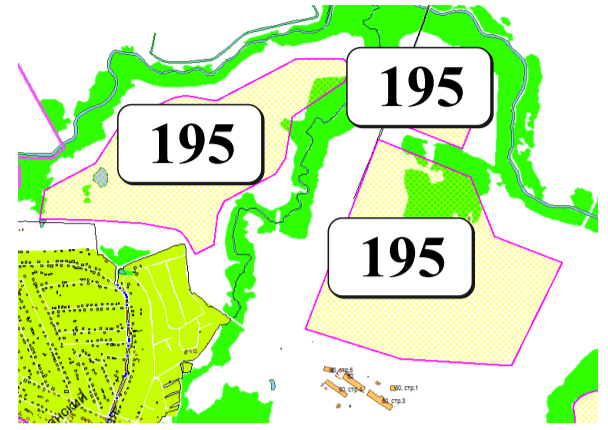

НАБОР ЦВЕТОВ ФАСАДА					ЦО КО ЛЬ	КРОВЛЯ		
	ДОМИНИРУЮЩИЙ	АКЦЕНТНЫЙ	наличник, карниз, колонна, эркер, молдинг, балюстрада, арка, узоры и др.				доминирующийся	акцентный	
СЕКТОР ЦВЕТОВОГО КРУГА BG	S 2030-B70G	S 3040-B70G	Белый	S 1000-N	S 1500-N	S 3040-R10B	S 4050-R10B	S 4050-Y90R	
	S 3030-B70G	S 4040-B70G	S 2000-N	S 3000-N	S 4000-N	S 5010-R10B	S 5030-R10B	S 3060-R20B	
	S 4030-B70G	S 5040-B70G	S 2030-B70G	S 2010-B90G	S 3040-B70G	S 4050-R20B	S 3560-Y90R	S 4030-Y90R	
	S 4010-B90G	S 4000-N	S 4005-B20G	S 4005-B80G	S 4010-B10G	S 4050-R20B	S 3560-Y90R	S 4030-Y90R	
	S 5010-B70G	S 5000-N	S 4010-B50G	S 4010-B70G	S 4010-B90G	S 4050-R20B	S 3560-Y90R	S 4030-Y90R	
СЕКТОР ЦВЕТОВОГО КРУГА GY	S 4000-N	S 2010-G30Y	S 4010-R90B	S 4030-B70G	S 4040-B70G	S 6010-Y50R	S 7020-Y10R	S 6010-Y10R	
	S 3000-N	S 3010-G30Y	S 5040-B70G	S 4010-B90G	S 6010-B70G	S 6010-Y50R	S 7020-Y10R	S 6010-Y10R	
	S 1010-G30Y	S 2000-N	S 0505-G10Y	S 2002-G	S 2005-G20Y	S 4030-R20B	S 4020-Y50R	S 5030-R20B	
	S 5010-G30Y	S 5000-N	S 2010-G90Y	S 1010-G90Y	S 2010-G90Y	S 4030-R20B	S 4020-Y50R	S 5030-R20B	
	S 5030-G30Y	S 4000-N	S 3005-G80Y	S 3010-G10Y	S 3020-G80Y	S 4030-R20B	S 4020-Y50R	S 5030-R20B	
СЕКТОР ЦВЕТОВОГО КРУГА YR	S 3040-Y10R	S 5030-Y10R	S 3030-G40Y	S 3030-G60Y	S 3030-G70Y	S 5020-Y50R	S 5010-Y70R	S 6030-Y50R	
	S 4020-Y10R	S 6010-Y10R	S 4005-G50Y	S 4010-G10Y	S 4010-G30Y	S 5020-Y50R	S 5010-Y70R	S 6030-Y50R	
	S 5020-Y10R	S 7010-Y10R	S 4010-G70Y	S 4010-G90Y	S 5010-G30Y	S 5010-Y10R	S 6030-Y60R	S 6020-Y50R	
	S 6020-Y10R	S 8010-Y10R	S 5030-G30Y	S 6010-G30Y	S 7010-G30Y	S 5010-Y10R	S 6030-Y60R	S 6020-Y50R	
	S 4020-Y50R	S 6010 Y50R	S 0502-Y	S 0505-Y20R	S 0510-Y20R	S 4010-G90Y	S 6020-Y10R	S 4050-Y90R	
СЕКТОР ЦВЕТОВОГО КРУГА RB	S 5020-Y50R	S 7010-Y50R	S 0510-Y40R	S 0510-Y50R	S 0520-Y30R	S 4010-G90Y	S 6020-Y10R	S 4050-Y90R	
	S 6020-Y50R	S 4020-Y30R	S 0520-Y50R	S 0520-Y70R	S 0530-Y50R	S 2020-Y50R	S 6030-R10B	S 4050-R10B	
	S 3030-Y90R	S 2010-Y90R	S 0530-Y70R	S 1010-Y20R	S 1010-Y30R	S 4040-R10B	S 5040-R20B	S 5030-Y90R	
	S 4030-Y90R	S 6020-Y90R	S 1010-Y50R	S 1015-Y20R	S 1020-Y30R	S 4040-R10B	S 5040-R20B	S 5030-Y90R	
	S 4050-Y90R	S 7020-Y90R	S 1030-Y30R	S 1030-Y50R	S 1505-Y30R	S 3030-Y90R	S 5040-R10B	S 4040-Y90R	
СЕКТОР ЦВЕТОВОГО КРУГА RB	S 5030-R20B	S 2005-R 20B	S 1515-R10B	S 2010-Y50R	S 2020-Y30R	S 3030-Y90R	S 5040-R10B	S 4040-Y90R	
	S 3030-R10B	S 3010-R 20B	S 2020-Y60R	S 2030-Y20R	S 2030-Y30R	S 3030-Y90R	S 5040-R10B	S 4040-Y90R	
	S 4030-R10B	S 4030-R20B	S 2040-Y50R	S 3030-Y30R	S 3030-Y90R	S 3060-Y90R	S 6030-R	S 6030-Y90R	
	S 6030-R20B	S 3020-R20B	S 5020-Y50R	S 5010-Y70R	S 6020-Y90R	S 3060-Y90R	S 6030-R	S 6030-Y90R	
	S 5010-R50B	S 4020-R20B	S 0505-R60B	S 0505-R90B	S 0510-R80B	S 4030-Y70R	S 7020-R10B	S 4050-Y70R	
СЕКТОР ЦВЕТОВОГО КРУГА RB	S 6010-R50B	S 3060-R20B	S 1515-R80B	S 2010-R	S 2010-R 20B	S 4030-Y70R	S 7020-R10B	S 4050-Y70R	
	S 4005-R50B	S 7010-R50B	S 2010-R 30B	S 3010-Y80R	S 3010-R10B	S 3040-Y70R	S 6030-Y70R	S 5030-Y70R	
	S 5005-R50B	S 5000-N	S 3010-R70B	S 3010-R90B	S 3040-R10B	S 3040-Y70R	S 6030-Y70R	S 5030-Y70R	
	S 6005-R50B	S 6000-N	S 4005-Y80R	S 4030-R20B	S 5010-R10B	S 3030-Y	S 6020-R10B	S 5020-R10B	
	S 7005-R50B	S 7000-N	S 5020-R10B	S 6030-Y90R	S 6010-R30B	S 3030-Y	S 6020-R10B	S 5020-R10B	

НАБОР ЦВЕТОВ ДЛЯ РЕКЛАМЫ			
в т. ч. для киосков, павильонов, остановочных комплексов			
S 500-N	S 1000-N	S 0502-Y	S 0505-G10Y
S 0505-Y20R	S 0507-Y20R	S 0510-Y40R	S 1005-Y 20R
S 0520-Y70R	S 0530-Y70R	S 1010-Y30R	S 2050-Y70R
S 0505-R60B	S 0505-R90B	S 0510-R80B	S 1010-R80B
S 2005-R80B	S 2005-R90B	S 3005-R80B	S 3010-R70B
S 4005-R20B	S 3502-B	S 0510-B70G	S 5502-G

НАБОР ЦВЕТОВ ДЛЯ УЛИЧНОЙ МЕБЕЛИ			
в т. ч. для малых архитектурных форм (беседки и др.)			
S 500-N	S 1000-N	S 1500-N	S 2002-G
S 3010-G80Y	S 3020-G90Y	S 4010-G90Y	S 4010-B70G
S 0507-Y20R	S 0515-Y50R	S 1010-Y30R	S 1505-Y30R
S 1030-Y30R	S 2005-Y60R	S 2010-Y50R	S 2020-Y20R
S 2040-Y	S 2040-Y10R	S 2040-Y50R	S 2050-Y10R
S 2050-Y60R	S 3030-Y30R	S 4040-Y	S 5020-Y50R
S 0515-R10B	S 1010-R	S 1010-R 20B	S 1015-R80B
S 1515-R10B	S 2005-R10B	S 2010-R 20B	S 2010-R70B
S 3010-R	S 3010-R 20B	S 3010-R70B	S 3010-R60B
S 4030-R20B	S 4010-R70B	S 6010-R50B	S 6010-R90B

НАБОР ЦВЕТОВ ДЛЯ МОЩЕНИЯ			
S 2000-N	S 4000-N	S 5000-N	S 6000-N
S 7000-N	S 2010-G90Y	S 3030-Y	S 4030-Y
S 4020-Y50R	S 5020-Y50R	S 5030-Y	S 6010-Y10R
S 6010-Y50R	S 6020-Y90R	S 7010-Y10R	S 7010-Y50R
S 7020-Y90R	S 8010-Y10R	S 8010-Y10R	S 8010-Y50R