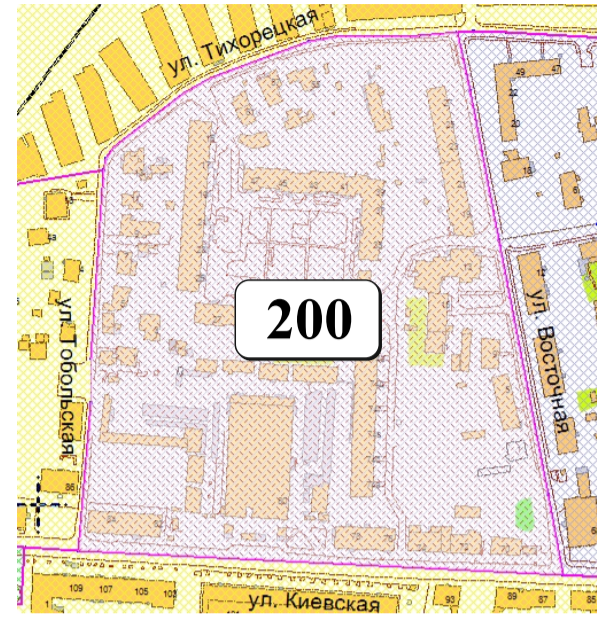

НАБОР ЦВЕТОВ ФАСАДА					ЦО КО ЛБ	КРОВЛЯ	
	ДОМИНИРУЮЩИЙ	АКЦЕНТНЫЙ	наличник, карниз, колонна, эркер, молдинг, балюстрада, арка, узоры и др.				доминирующей	акцентный
СЕКТОР ЦВЕТОВОГО КРУГА BG	S 2030-B70G	S 3040-B70G	Белый	S 1000-N	S 1500-N	S 3040-R10B	S 4050-R10B	S 4050-Y90R
	S 3030-B70G	S 4040-B70G	S 2000-N	S 3000-N	S 4000-N	S 5010-R10B	S 5030-R10B	S 3060-R20B
	S 4030-B70G	S 5040-B70G	S 2030-B70G	S 2010-B90G	S 3040-B70G	S 4050-R20B	S 3560-Y90R	S 4030-Y90R
	S 4010-B90G	S 4000-N	S 4005-B20G	S 4005-B80G	S 4010-B10G	S 6010-Y50R	S 7020-Y10R	S 6010-Y10R
	S 5010-B70G	S 5000-N	S 4010-B50G	S 4010-B70G	S 4010-B90G	S 4030-R20B	S 4020-Y50R	S 5030-R20B
СЕКТОР ЦВЕТОВОГО КРУГА GY	S 4000-N	S 2010-G30Y	S 4010-R90B	S 4030-B70G	S 4040-B70G	S 5010-Y10R	S 6030-Y60R	S 6020-Y50R
	S 3000-N	S 3010-G30Y	S 5040-B70G	S 4010-B90G	S 6010-B70G	S 5020-Y50R	S 5010-Y70R	S 6030-Y50R
	S 1010-G30Y	S 2000-N	S 0505-G10Y	S 2002-G	S 2005-G20Y	S 4010-G90Y	S 6020-Y10R	S 4050-Y90R
	S 5010-G30Y	S 5000-N	S 2010-G90Y	S 1010-G90Y	S 2010-G90Y	S 2020-Y50R	S 6030-R10B	S 4050-Y90R
	S 5030-G30Y	S 4000-N	S 3005-G80Y	S 3010-G10Y	S 3020-G80Y	S 4010-G90Y	S 6020-Y10R	S 4050-Y90R
СЕКТОР ЦВЕТОВОГО КРУГА YR	S 3040-Y10R	S 5030-Y10R	S 3030-G40Y	S 3030-G60Y	S 3030-G70Y	S 4010-G90Y	S 6020-Y10R	S 4050-Y90R
	S 4020-Y10R	S 6010-Y10R	S 4005-G50Y	S 4010-G10Y	S 4010-G30Y	S 2020-Y50R	S 6030-R10B	S 4050-Y90R
	S 5020-Y10R	S 7010-Y10R	S 4010-G70Y	S 4010-G90Y	S 5010-G30Y	S 4010-G90Y	S 6020-Y10R	S 4050-Y90R
	S 6020-Y10R	S 8010-Y10R	S 5030-G30Y	S 6010-G30Y	S 7010-G30Y	S 4010-G90Y	S 6020-Y10R	S 4050-Y90R
	S 4020-Y50R	S 6010 Y50R	S 0502-Y	S 0505-Y20R	S 0510-Y20R	S 2020-Y50R	S 6030-R10B	S 4050-Y90R
СЕКТОР ЦВЕТОВОГО КРУГА RB	S 5020-Y50R	S 7010-Y50R	S 0510-Y40R	S 0510-Y50R	S 0520-Y30R	S 4010-G90Y	S 6020-Y10R	S 4050-Y90R
	S 6020-Y50R	S 4020-Y30R	S 0520-Y50R	S 0520-Y70R	S 0530-Y50R	S 2020-Y50R	S 6030-R10B	S 4050-Y90R
	S 3030-Y90R	S 2010-Y90R	S 0530-Y70R	S 1010-Y20R	S 1010-Y30R	S 4040-R10B	S 5040-R20B	S 5030-Y90R
	S 4030-Y90R	S 6020-Y90R	S 1010-Y50R	S 1015-Y20R	S 1020-Y30R	S 3030-Y90R	S 5040-R20B	S 5030-Y90R
	S 4050-Y90R	S 7020-Y90R	S 1030-Y30R	S 1030-Y50R	S 1505-Y30R	S 3030-Y90R	S 5040-R20B	S 5030-Y90R
СЕКТОР ЦВЕТОВОГО КРУГА RB	S 5030-R20B	S 2005-R 20B	S 1515-R10B	S 2010-Y50R	S 2020-Y30R	S 3030-Y90R	S 5040-R20B	S 5030-Y90R
	S 3030-R10B	S 3010-R 20B	S 2020-Y60R	S 2030-Y20R	S 2030-Y30R	S 3060-Y90R	S 6030-R	S 6030-Y90R
	S 4030-R10B	S 4030-R20B	S 2040-Y50R	S 3030-Y30R	S 3030-Y90R	S 3060-Y90R	S 6030-R	S 6030-Y90R
	S 6030-R20B	S 3020-R20B	S 5020-Y50R	S 5010-Y70R	S 6020-Y90R	S 4030-Y70R	S 7020-R10B	S 4050-Y70R
	S 5010-R50B	S 4020-R20B	S 0505-R60B	S 0505-R90B	S 0510-R80B	S 3040-Y70R	S 6030-Y70R	S 5030-Y70R
СЕКТОР ЦВЕТОВОГО КРУГА RB	S 6010-R50B	S 3060-R20B	S 1515-R80B	S 2010-R	S 2010-R 20B	S 3040-Y70R	S 6030-Y70R	S 5030-Y70R
	S 4005-R50B	S 7010-R50B	S 2010-R 30B	S 3010-Y80R	S 3010-R10B	S 3030-Y	S 6020-R10B	S 5020-R10B
	S 5005-R50B	S 5000-N	S 3010-R70B	S 3010-R90B	S 3040-R10B	S 3030-Y	S 6020-R10B	S 5020-R10B
	S 6005-R50B	S 6000-N	S 4005-Y80R	S 4030-R20B	S 5010-R10B	S 3030-Y	S 6020-R10B	S 5020-R10B
	S 7005-R50B	S 7000-N	S 5020-R10B	S 6030-Y90R	S 6010-R30B	S 3030-Y	S 6020-R10B	S 5020-R10B

НАБОР ЦВЕТОВ ДЛЯ РЕКЛАМЫ			
в т. ч. для киосков, павильонов, остановочных комплексов			
S 500-N	S 1000-N	S 0502-Y	S 0505-G10Y
S 0505-Y20R	S 0507-Y20R	S 0510-Y40R	S 1005-Y 20R
S 0520-Y70R	S 0530-Y70R	S 1010-Y30R	S 2050-Y70R
S 0505-R60B	S 0505-R90B	S 0510-R80B	S 1010-R80B
S 2005-R80B	S 2005-R90B	S 3005-R80B	S 3010-R70B
S 4005-R20B	S 3502-B	S 0510-B70G	S 5502-G

НАБОР ЦВЕТОВ ДЛЯ УЛИЧНОЙ МЕБЕЛИ			
в т. ч. для малых архитектурных форм (беседки и др.)			
S 500-N	S 1000-N	S 1500-N	S 2002-G
S 3010-G80Y	S 3020-G90Y	S 4010-G90Y	S 4010-B70G
S 0507-Y20R	S 0515-Y50R	S 1010-Y30R	S 1505-Y30R
S 1030-Y30R	S 2005-Y60R	S 2010-Y50R	S 2020-Y20R
S 2040-Y	S 2040-Y10R	S 2040-Y50R	S 2050-Y10R
S 2050-Y60R	S 3030-Y30R	S 4040-Y	S 5020-Y50R
S 0515-R10B	S 1010-R	S 1010-R 20B	S 1015-R80B
S 1515-R10B	S 2005-R10B	S 2010-R 20B	S 2010-R70B
S 3010-R	S 3010-R 20B	S 3010-R70B	S 3010-R60B
S 4030-R20B	S 4010-R70B	S 6010-R50B	S 6010-R90B

НАБОР ЦВЕТОВ ДЛЯ МОЩЕНИЯ			
S 2000-N	S 4000-N	S 5000-N	S 6000-N
S 7000-N	S 2010-G90Y	S 3030-Y	S 4030-Y
S 4020-Y50R	S 5020-Y50R	S 5030-Y	S 6010-Y10R
S 6010-Y50R	S 6020-Y90R	S 7010-Y10R	S 7010-Y50R
S 7020-Y90R	S 8010-Y10R	S 8010-Y10R	S 8010-Y50R