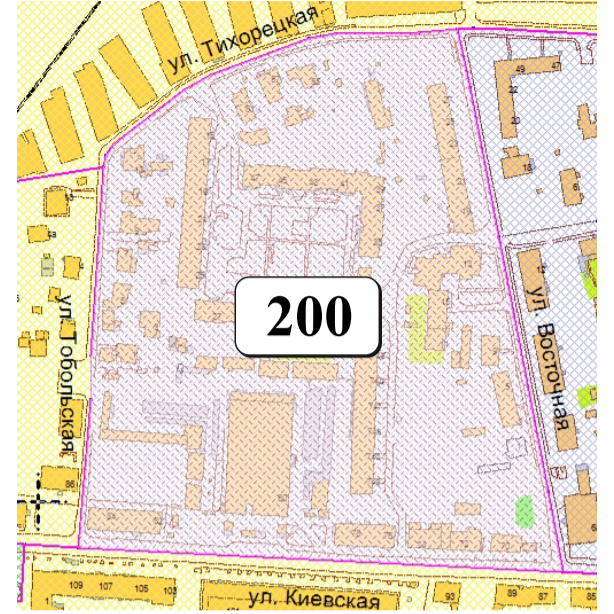

НАБОР ЦВЕТОВ ФАСАДА					ЦОКОЛЬ	КРОВЛЯ	
	ДОМИНИРУЮЩИЙ	АКЦЕНТНЫЙ	наличник, карниз, колонна, эркер, молдинг, балюстрада, арка, узоры и др.				доминирующий	акцентный
СЕКТОР ЦВЕТОВОГО КРУГА BG	Белый	S 2010-B10G	Белый	S 1000-N	S 1500-N	S 3040-R10B	S 4050-R10B	S 4050-Y90R
	S 1000-N	S 2010-B90G	S 2000-N	S 3000-N	S 4000-N	S 5010-R10B	S 5030-R10B	S 3060-R20B
	S 1500-N	S 3010-B90G	S 2030-B70G	S 2010-B90G	S 3040-B70G	S 4050-R20B	S 3560-Y90R	S 4030-Y90R
	S 2002-G	S 1010-B30G	S 4005-B20G	S 4005-B80G	S 4010-B10G	S 6010-Y50R	S 7020-Y10R	S 6010-Y10R
	S 2000-N	S 1010-B90G	S 4010-B50G	S 4010-B70G	S 4010-B90G	S 4030-R20B	S 4020-Y50R	S 5030-R20B
	S 1010-G30Y	S 1000-N	S 4010-R90B	S 4030-B70G	S 4040-B70G	S 5020-Y50R	S 5010-Y70R	S 6030-Y50R
СЕКТОР ЦВЕТОВОГО КРУГА GY	S 1005-G30Y	S 1010-G30Y	S 5040-B70G	S 4010-B90G	S 6010-B70G	S 4030-R20B	S 4020-Y50R	S 5030-R20B
	S 1010-G30Y	S 2010-G30Y	S 0505-G10Y	S 2002-G	S 2005-G20Y	S 5020-Y50R	S 5010-Y70R	S 6030-Y50R
	S 1010-G80Y	S 1030-G80Y	S 2010-G90Y	S 1010-G90Y	S 2010-G90Y	S 5010-Y10R	S 6030-Y60R	S 6020-Y50R
	S 1010-G90Y	S 1515-G90Y	S 3005-G80Y	S 3010-G10Y	S 3020-G80Y	S 4040-R10B	S 5040-R20B	S 5030-Y90R
	S 1015-G80Y	S 1040-G80Y	S 3030-G40Y	S 3030-G60Y	S 3030-G70Y	S 3030-Y90R	S 5040-R10B	S 4040-Y90R
	S 1015-G90Y	S 2010-G90Y	S 4005-G50Y	S 4010-G10Y	S 4010-G30Y	S 3060-Y90R	S 6030-R	S 6030-Y90R
СЕКТОР ЦВЕТОВОГО КРУГА YR	S 0505-Y20R	S 0515-Y20R	S 4010-G70Y	S 4010-G90Y	S 5010-G30Y	S 4040-R10B	S 5040-R20B	S 5030-Y90R
	S 0507-Y20R	S 0520-Y20R	S 5030-G30Y	S 6010-G30Y	S 7010-G30Y	S 4030-Y70R	S 7020-R10B	S 4050-Y70R
	S 1005-Y 20R	S 1020-Y20R	S 0502-Y	S 0505-Y20R	S 0510-Y20R	S 3030-Y90R	S 5040-R10B	S 4040-Y90R
	S 0520-Y30R	S 1030-Y30R	S 0510-Y40R	S 0510-Y50R	S 0520-Y30R	S 3060-Y90R	S 6030-R	S 6030-Y90R
	S 1020-Y30R	S 2030-Y30R	S 0520-Y50R	S 0520-Y70R	S 0530-Y50R	S 4030-Y70R	S 6030-R10B	S 4050-Y70R
	S 1010-Y50R	S 1030-Y50R	S 0530-Y70R	S 1010-Y20R	S 1010-Y30R	S 4040-R10B	S 5040-R20B	S 5030-Y90R
СЕКТОР ЦВЕТОВОГО КРУГА RB	S 0515-Y50R	S 0540-Y50R	S 1010-Y50R	S 1015-Y20R	S 1020-Y30R	S 3030-Y90R	S 5040-R10B	S 4040-Y90R
	S 1015-Y50R	S 1040-Y50R	S 1030-Y30R	S 1030-Y50R	S 1505-Y30R	S 3030-Y90R	S 5040-R10B	S 4040-Y90R
	S 0510-R	S 1010-R	S 1515-R10B	S 2010-Y50R	S 2020-Y30R	S 3060-Y90R	S 6030-R	S 6030-Y90R
	S 0500-N	S 0515-R10B	S 2020-Y60R	S 2030-Y20R	S 2030-Y30R	S 4030-Y70R	S 7020-R10B	S 4050-Y70R
	S 1000N	S 1020-R10B	S 2040-Y50R	S 3030-Y30R	S 3030-Y90R	S 3040-Y70R	S 6030-R10B	S 4050-Y70R
	S 2000N	S 2020-R10B	S 5020-Y50R	S 5010-Y70R	S 6020-Y90R	S 3040-Y70R	S 6030-Y70R	S 5030-Y70R
СЕКТОР ЦВЕТОВОГО КРУГА BB	S 1010-R10B	S 1515-R10B	S 0505-R60B	S 0505-R90B	S 0510-R80B	S 3030-Y	S 6020-R10B	S 5020-R10B
	S 0505-R20B	S 1010-R 20B	S 1515-R80B	S 2010-R	S 2010-R 20B	S 3040-Y70R	S 6030-Y70R	S 5030-Y70R
	S 1005-R20B	S 1515-R 20B	S 2010-R 30B	S 3010-Y80R	S 3010-R10B	S 3030-Y	S 6020-R10B	S 5020-R10B
	S 1005-R10B	S 1010-R80B	S 3010-R70B	S 3010-R90B	S 3040-R10B	S 6010-Y50R	S 6020-Y90R	S 7010-Y10R
	S 2005-R80B	S 500-N	S 4005-Y80R	S 4030-R20B	S 5010-R10B	S 7020-Y90R	S 8010-Y10R	S 8010-Y50R
	S 1000-N	S 1515-R80B	S 5020-R10B	S 6030-Y90R	S 6010-R30B			

НАБОР ЦВЕТОВ ДЛЯ РЕКЛАМЫ			
в т. ч. для киосков, павильонов, остановочных комплексов			
S 500-N	S 1000-N	S 0502-Y	S 0505-G10Y
S 0505-Y20R	S 0507-Y20R	S 0510-Y40R	S 1005-Y 20R
S 0520-Y70R	S 0530-Y70R	S 1010-Y30R	S 2050-Y70R
S 0505-R60B	S 0505-R90B	S 0510-R80B	S 1010-R80B
S 2005-R80B	S 2005-R90B	S 3005-R80B	S 3010-R70B
S 4005-R20B	S 3502-B	S 0510-B70G	S 5502-G

НАБОР ЦВЕТОВ ДЛЯ УЛИЧНОЙ МЕБЕЛИ			
в т. ч. для малых архитектурных форм (беседки и др.)			
S 500-N	S 1000-N	S 1500-N	S 2002-G
S 3010-G80Y	S 3020-G90Y	S 4010-G90Y	S 4010-B70G
S 0507-Y20R	S 0515-Y50R	S 1010-Y30R	S 1505-Y30R
S 1030-Y30R	S 2005-Y60R	S 2010-Y50R	S 2020-Y20R
S 2040-Y	S 2040-Y10R	S 2040-Y50R	S 2050-Y10R
S 2050-Y60R	S 3030-Y30R	S 4040-Y	S 5020-Y50R
S 0515-R10B	S 1010-R	S 1010-R 20B	S 1015-R80B
S 1515-R10B	S 2005-R10B	S 2010-R 20B	S 2010-R70B
S 3010-R	S 3010-R 20B	S 3010-R70B	S 3010-R60B
S 4030-R20B	S 4010-R70B	S 6010-R50B	S 6010-R90B

НАБОР ЦВЕТОВ ДЛЯ МОЩЕНИЯ			
S 2000-N	S 4000-N	S 5000-N	S 6000-N
S 7000-N	S 2010-G90Y	S 3030-Y	S 4030-Y
S 4020-Y50R	S 5020-Y50R	S 5030-Y	S 6010-Y10R
S 6010-Y50R	S 6020-Y90R	S 7010-Y10R	S 7010-Y50R
S 7020-Y90R	S 8010-Y10R	S 8010-Y10R	S 8010-Y50R