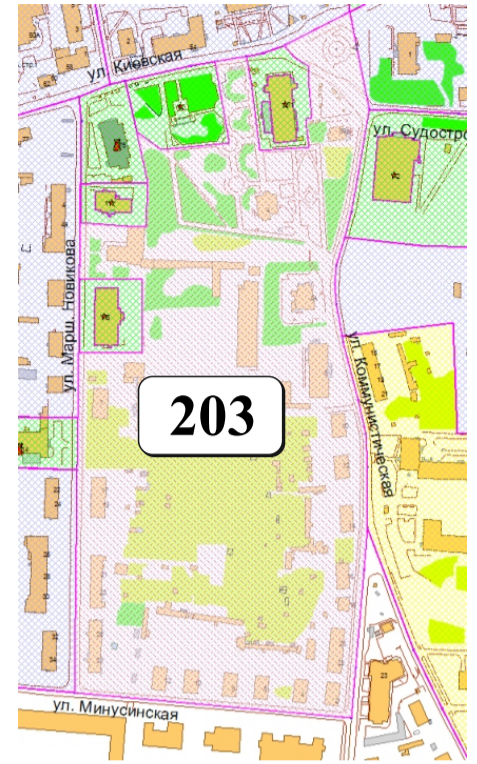

НАБОР ЦВЕТОВ ФАСАДА					Ц О К О Л Ь	КРОВЛЯ		
	ДОМИНИРУЮЩИЙ	АКЦЕНТНЫЙ	наличник, карниз, колонна, эркер, молдинг, балюстрада, арка, узоры и др.				доминирующий	акцентный	
СЕКТОР ЦВЕТОВОГО КРУГА BG	S 2030-B70G	S 3040-B70G	Белый	S 300N	S 500-N	S 4050-R10B	S 4050-Y90R	S 3040-R10B	
	S 3030-B70G	S 4040-B70G	S 0507-Y20R	S 0502-B	S 0502-R	S 5030-R10B	S 3060-R20B	S 5010-R10B	
	S 4030-B70G	S 5040-B70G	S 0505-R60B	S 0505-R90B	S 0505-G	S 5030-R10B	S 3060-R20B	S 5010-R10B	
	S 4010-B90G	S 4000-N	S 0505-G10Y	S 0510-Y50R	S 0510-R80B	S 5030-R10B	S 3060-R20B	S 5010-R10B	
	S 5010-B70G	S 5000-N	S 1005-G30Y	S 1005-Y20R	S 1010-Y50R	S 3560-Y90R	S 4030-Y90R	S 4050-R20B	
СЕКТОР ЦВЕТОВОГО КРУГА GY	S 5010-G30Y	S 5000-N	S 1000N	S 2002-G	S 2005-G20Y	S 7020-Y10R	S 6010-Y10R	S 6010-Y50R	
	S 5030-G30Y	S 4000-N	S 2010-G90Y	S 1010-G90Y	S 2010-G90Y	S 7020-Y10R	S 6010-Y10R	S 6010-Y50R	
	S 6010-G30Y	S 5000-N	S 3005-G80Y	S 3010-G10Y	S 3020-G80Y	S 4020-Y50R	S 5030-R20B	S 4030-R20B	
	S 7010-G30Y	S 3000-N	S 3030-G40Y	S 3030-G60Y	S 3030-G70Y	S 4020-Y50R	S 5030-R20B	S 4030-R20B	
	S 8010-G30Y	S 4000-N	S 4005-G50Y	S 4010-G10Y	S 4010-G30Y	S 5010-Y70R	S 6030-Y50R	S 5020-Y50R	
СЕКТОР ЦВЕТОВОГО КРУГА YR	S 3040-Y10R	S 5030-Y10R	S 4010-G70Y	S 4010-G90Y	S 5010-G30Y	S 5010-Y70R	S 6030-Y50R	S 5020-Y50R	
	S 4020-Y10R	S 6010-Y10R	S 0502-Y	S 0505-Y20R	S 0510-Y20R	S 6030-Y60R	S 6020-Y50R	S 4050-Y90R	
	S 5020-Y10R	S 7010-Y10R	S 0510-Y40R	S 0510-Y50R	S 0520-Y30R	S 6030-Y60R	S 6020-Y50R	S 4050-Y90R	
	S 6020-Y10R	S 8010-Y10R	S 0520-Y50R	S 0520-Y70R	S 0530-Y50R	S 6030-Y10R	S 5010-Y10R	S 4010-G90Y	
	S 4020-Y50R	S 6010-Y50R	S 0530-Y70R	S 1010-Y20R	S 1010-Y30R	S 6020-Y10R	S 5010-Y10R	S 4010-G90Y	
СЕКТОР ЦВЕТОВОГО КРУГА RB	S 5020-Y50R	S 7010-Y50R	S 1030-Y30R	S 1030-Y50R	S 1505-Y30R	S 6030-R10B	S 4050-R10B	S 2020-Y50R	
	S 6020-Y50R	S 4020-Y30R	S 1515-R10B	S 2010-Y50R	S 2020-Y30R	S 6030-R10B	S 4050-R10B	S 2020-Y50R	
	S 3030-Y90R	S 2010-Y90R	S 2020-Y60R	S 2030-Y20R	S 2030-Y30R	S 5040-R20B	S 5030-Y90R	S 4040-R10B	
	S 4030-Y90R	S 6020-Y90R	S 2040-Y50R	S 3030-Y30R	S 3030-Y90R	S 5040-R20B	S 5030-Y90R	S 4040-R10B	
	S 4050-Y90R	S 7020-Y90R	S 5020-Y50R	S 5010-Y70R	S 6020-Y90R	S 5040-R10B	S 4040-Y90R	S 3030-Y90R	
СЕКТОР ЦВЕТОВОГО КРУГА BB	S 2005-R20B	S 5030-R20B	S 0505-R60B	S 0505-R90B	S 0510-B	S 5040-R10B	S 4040-Y90R	S 3030-Y90R	
	S 3030-R10B	S 3010-R20B	S 0510-R80B	S 0515-R60B	S 0515-R90B	S 6030-R	S 6030-Y90R	S 3060-Y90R	
	S 4030-R10B	S 4030-R20B	S 1010-B	S 1015-R80B	S 1010-R90B	S 6030-R	S 6030-Y90R	S 3060-Y90R	
	S 3020-R20B	S 6030-R20B	S 1015-R60B	S 1510-B	S 1510-R90B	S 7020-R10B	S 4050-Y70R	S 4030-Y70R	
	S 4020-R20B	S 5010-R50B	S 1515-R60B	S 1515-R80B	S 2002-R	S 7020-R10B	S 4050-Y70R	S 4030-Y70R	
S 3060-R20B	S 6010-R50B	S 2010-R	S 2010-R20B	S 2010-R30B	S 6030-Y70R	S 5030-Y70R	S 3040-Y70R		
S 4005-R50B	S 7010-R50B	S 2020-R80B	S 3010-Y80R	S 3010-R10B	S 6030-Y70R	S 5030-Y70R	S 3040-Y70R		
S 5005-R50B	S 5000-N	S 3010-R70B	S 3010-R90B	S 3040-R10B	S 6020-R10B	S 5020-R10B	S 3030-Y		
S 6005-R50B	S 6000-N	S 4005-Y80R	S 4030-R20B	S 5010-R10B	S 6020-R10B	S 5020-R10B	S 3030-Y		
S 7005-R50B	S 7000-N	S 5020-R10B	S 6030-Y90R	S 6010-R30B	S 6020-R10B	S 5020-R10B	S 3030-Y		

НАБОР ЦВЕТОВ ДЛЯ РЕКЛАМЫ			
в т. ч. для киосков, павильонов, остановочных комплексов			
S 0505-Y20R	S 0500-N	S 0502-R	S 0505-G10Y
S 0505-R60B	S 0505-R90B	S 0510-R80B	S 1000-N
S 1500-N	S 1502-G	S 2000-N	S 2502-B

НАБОР ЦВЕТОВ ДЛЯ УЛИЧНОЙ МЕБЕЛИ			
в т. ч. для малых архитектурных форм (беседки и др.)			
S 500-N	S 1000-N	S 1500-N	S 2002-G
S 3010-G80Y	S 3020-G90Y	S 3040-Y10R	S 2030-Y30R
S 0507-Y20R	S 0515-Y50R	S 2020-Y50R	S 4020-Y50R
S 6020-Y50R	S 2005-R10B	S 5010-R10B	S 0510-R20B
S 2010-R20B	S 3030-R20B	S 4050-R20B	S 4010-R50B
S 6010-R50B	S 3010-R60B	S 5000-N	S 2010-R70B
S 4010-R70B	S 1015-R80B	S 4010-R90B	S 4010-B10G
S 2010-B10G	S 4040-B70G	S 4010-B70G	S 6010-B70G
S 2010-B90G	S 4010-B90G	S 4010-R90B	S 6010-R90B

НАБОР ЦВЕТОВ ДЛЯ МОЩЕНИЯ			
S 4000-N	S 5000-N	S 6000-N	S 7000-N
S 2000-N	S 2010-R	S 2010-Y80R	S 3030-Y
S 3030-Y	S 4030-Y	S 5030-Y	S 6010-Y10R
S 7010-Y10R	S 8010-Y10R	S 3030-Y	S 4030-Y
S 5030-Y	S 2010-G90Y	S 6010-Y50R	S 7010-Y50R
S 8010-Y50R	S 2010-Y90R	S 6020-Y90R	S 7020-Y90R