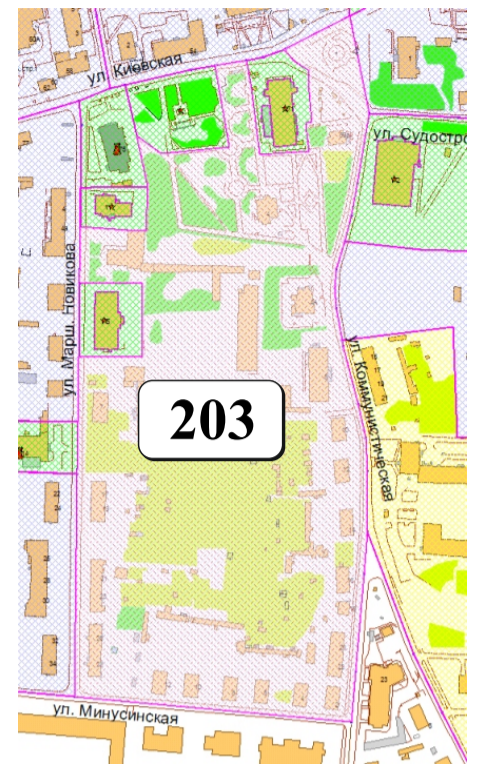

НАБОР ЦВЕТОВ ФАСАДА					ЦОКОЛЬ	КРОВЛЯ		
	ДОМИНИРУЮЩИЙ	АКЦЕНТНЫЙ	наличник, карниз, колонна, эркер, молдинг, балюстрада, арка, узоры и др.				доминирующий	акцентный	
СЕКТОР ЦВЕТОВОГО КРУГА BG	S 500-N	S 2010-B90G	Белый	S 300N	S 500-N	S 4050-R10B	S 4050-Y90R	S 3040-R10B	
	S 1000-N	S 3010-B90G	S 0507-Y20R	S 0502-B	S 0502-R	S 5030-R10B	S 3060-R20B	S 5010-R10B	
	S 1500-N	S 4010-B90G	S 0505-R60B	S 0505-R90B	S 0505-G	S 5030-R10B	S 3060-R20B	S 5010-R10B	
	S 2002-G	S 5010-B90G	S 0505-G10Y	S 0510-Y50R	S 0510-R80B	S 5030-R10B	S 3060-R20B	S 5010-R10B	
	S 3010-B90G	S 2000-N	S 1005-G30Y	S 1005-Y20R	S 1010-Y50R	S 3560-Y90R	S 4030-Y90R	S 4050-R20B	
СЕКТОР ЦВЕТОВОГО КРУГА GY	S 1005-G30Y	S 2010-G30Y	S 1000N	S 2002-G	S 2005-G20Y	S 7020-Y10R	S 6010-Y10R	S 6010-Y50R	
	S 2005-G30Y	S 3010-G30Y	S 2010-G90Y	S 1010-G90Y	S 2010-G90Y	S 7020-Y10R	S 6010-Y10R	S 6010-Y50R	
	S 1010-G30Y	S 3000-N	S 3005-G80Y	S 3010-G10Y	S 3020-G80Y	S 4020-Y50R	S 5030-R20B	S 4030-R20B	
	S 4010-G30Y	S 4000-N	S 3030-G40Y	S 3030-G60Y	S 3030-G70Y	S 4020-Y50R	S 5030-R20B	S 4030-R20B	
	S 2010-G30Y	S 4000-N	S 4005-G50Y	S 4010-G10Y	S 4010-G30Y	S 5010-Y70R	S 6030-Y50R	S 5020-Y50R	
	S 3010-G30Y	S 500-N	S 4010-G70Y	S 4010-G90Y	S 5010-G30Y	S 5010-Y70R	S 6030-Y50R	S 5020-Y50R	
	S 4010-G30Y	S 3000-N	S 0502-Y	S 0505-Y20R	S 0510-Y20R	S 6030-Y60R	S 6020-Y50R	S 4050-Y90R	
	S 0505-Y20R	S 0515-Y20R	S 0510-Y40R	S 0510-Y50R	S 0520-Y30R	S 6030-Y60R	S 6020-Y50R	S 4050-Y90R	
	S 1015-Y20R	S 1000-N	S 0520-Y50R	S 0520-Y70R	S 0530-Y50R	S 6020-Y10R	S 5010-Y10R	S 4010-G90Y	
	S 0520-Y30R	S 1030-Y30R	S 0530-Y70R	S 1010-Y20R	S 1010-Y30R	S 6020-Y10R	S 5010-Y10R	S 4010-G90Y	
СЕКТОР ЦВЕТОВОГО КРУГА YR	S 1020-Y30R	S 2030-Y30R	S 1030-Y30R	S 1030-Y50R	S 1505-Y30R	S 6030-R10B	S 4050-R10B	S 2020-Y50R	
	S 1010-Y50R	S 1030-Y50R	S 1515-R10B	S 2010-Y50R	S 2020-Y30R	S 6030-R10B	S 4050-R10B	S 2020-Y50R	
	S 0510-Y50R	S 0530-Y50R	S 2020-Y60R	S 2030-Y20R	S 2030-Y30R	S 5040-R20B	S 5030-Y90R	S 4040-R10B	
	S 0510-R	S 1010-R	S 2040-Y50R	S 3030-Y30R	S 3030-Y90R	S 5040-R20B	S 5030-Y90R	S 4040-R10B	
	S 1010-R	S 1515-R	S 5020-Y50R	S 5010-Y70R	S 6020-Y90R	S 5040-R20B	S 5030-Y90R	S 4040-R10B	
	S 2005-R	S 3010-R	S 0505-R60B	S 0505-R90B	S 0510-B	S 5040-R10B	S 4040-Y90R	S 3030-Y90R	
	S 0500-N	S 0515-R10B	S 0510-R80B	S 0515-R60B	S 0515-R90B	S 6030-R	S 6030-Y90R	S 3060-Y90R	
	S 1000N	S 1020-R10B	S 1010-B	S 1015-R80B	S 1010-R90B	S 6030-R	S 6030-Y90R	S 3060-Y90R	
	S 2000N	S 2020-R10B	S 1015-R60B	S 1510-B	S 1510-R90B	S 7020-R10B	S 4050-Y70R	S 4030-Y70R	
	S 1010-R10B	S 1515-R10B	S 1515-R60B	S 1515-R80B	S 2002-R	S 7020-R10B	S 4050-Y70R	S 4030-Y70R	
СЕКТОР ЦВЕТОВОГО КРУГА RB	S 0505-R20B	S 1010-R20B	S 2010-R	S 2010-R20B	S 2010-R30B	S 6030-Y70R	S 5030-Y70R	S 3040-Y70R	
	S 1005-R20B	S 1515-R20B	S 2020-R80B	S 3010-Y80R	S 3010-R10B	S 6030-Y70R	S 5030-Y70R	S 3040-Y70R	
	S 1010-R80B	S 1515-R80B	S 3010-R70B	S 3010-R90B	S 3040-R10B	S 6020-R10B	S 5020-R10B	S 3030-Y	
	S 2005-R80B	S 1515-R80B	S 4005-Y80R	S 4030-R20B	S 5010-R10B	S 6020-R10B	S 5020-R10B	S 3030-Y	
	S 3005-R80B	S 500-N	S 5020-R10B	S 6030-Y90R	S 6010-R30B	S 6020-R10B	S 5020-R10B	S 3030-Y	

НАБОР ЦВЕТОВ ДЛЯ РЕКЛАМЫ			
в т. ч. для киосков, павильонов, остановочных комплексов			
S 0505-Y20R	S 0500-N	S 0502-R	S 0505-G10Y
S 0505-R60B	S 0505-R90B	S 0510-R80B	S 1000-N
S 1500-N	S 1502-G	S 2000-N	S 2502-B

НАБОР ЦВЕТОВ ДЛЯ УЛИЧНОЙ МЕБЕЛИ			
в т. ч. для малых архитектурных форм (беседки и др.)			
S 500-N	S 1000-N	S 1500-N	S 2002-G
S 3010-G80Y	S 3020-G90Y	S 3040-Y10R	S 2030-Y30R
S 0507-Y20R	S 0515-Y50R	S 2020-Y50R	S 4020-Y50R
S 6020-Y50R	S 2005-R10B	S 5010-R10B	S 0510-R20B
S 2010-R20B	S 3030-R20B	S 4050-R20B	S 4010-R50B
S 6010-R50B	S 3010-R60B	S 5000-N	S 2010-R70B
S 4010-R70B	S 1015-R80B	S 4010-R90B	S 4010-B10G
S 2010-B10G	S 4040-B70G	S 4010-B70G	S 6010-B70G
S 2010-B90G	S 4010-B90G	S 4010-R90B	S 6010-R90B

НАБОР ЦВЕТОВ ДЛЯ МОЩЕНИЯ			
S 4000-N	S 5000-N	S 6000-N	S 7000-N
S 2000-N	S 2010-R	S 2010-Y80R	S 3030-Y
S 3030-Y	S 4030-Y	S 5030-Y	S 6010-Y10R
S 7010-Y10R	S 8010-Y10R	S 3030-Y	S 4030-Y
S 5030-Y	S 2010-G90Y	S 6010-Y50R	S 7010-Y50R
S 8010-Y50R	S 2010-Y90R	S 6020-Y90R	S 7020-Y90R