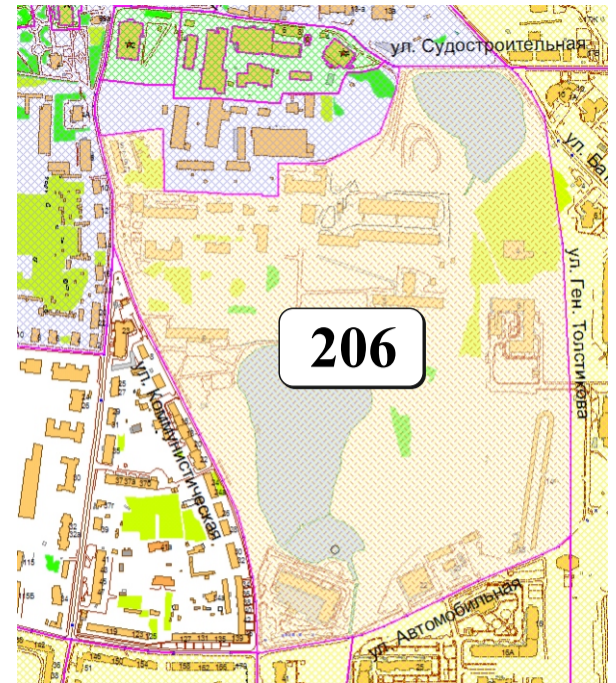

НАБОР ЦВЕТОВ ФАСАДА					ЦО КО ЛБ	КРОВЛЯ		
	ДОМИНИРУЮЩИЙ	АКЦЕНТНЫЙ	наличник, карниз, колонна, эркер, молдинг, балюстрада, арка, узоры и др.				доминирующей	акцентный	
СЕКТОР ЦВЕТОВОГО КРУГА BG	S 500-N	S 2010-B90G	Белый	S 300N	S 500-N	S 4050-R10B	S 4050-Y90R	S 3040-R10B	
	S 1000-N	S 3010-B90G	S 0507-Y20R	S 0502-B	S 0502-R	S 5030-R10B	S 3060-R20B	S 5010-R10B	
	S 1500-N	S 4010-B90G	S 0505-R60B	S 0505-R90B	S 0505-G	S 3560-Y90R	S 4030-Y90R	S 4050-R20B	
	S 2002-G	S 5010-B90G	S 0505-G10Y	S 0510-Y50R	S 0510-R80B	S 7020-Y10R	S 6010-Y10R	S 6010-Y50R	
	S 3010-B90G	S 2000-N	S 1005-G30Y	S 1005-Y20R	S 1010-Y50R	S 4020-Y50R	S 5030-R20B	S 4030-R20B	
СЕКТОР ЦВЕТОВОГО КРУГА GY	S 1005-G30Y	S 2010-G30Y	S 1000N	S 2002-G	S 2005-G20Y	S 5010-Y70R	S 6030-Y50R	S 5020-Y50R	
	S 2005-G30Y	S 3010-G30Y	S 2010-G90Y	S 1010-G90Y	S 2010-G90Y	S 6030-R10B	S 4050-R10B	S 2020-Y50R	
	S 1010-G30Y	S 3000-N	S 3005-G80Y	S 3010-G10Y	S 3020-G80Y	S 6020-Y10R	S 5010-Y10R	S 4010-G90Y	
	S 4010-G30Y	S 4000-N	S 3030-G40Y	S 3030-G60Y	S 3030-G70Y	S 6030-R10B	S 4050-R10B	S 2020-Y50R	
	S 2010-G30Y	S 4000-N	S 4005-G50Y	S 4010-G10Y	S 4010-G30Y	S 5040-R20B	S 5030-Y90R	S 4040-R10B	
СЕКТОР ЦВЕТОВОГО КРУГА YR	S 3010-G30Y	S 500-N	S 4010-G70Y	S 4010-G90Y	S 5010-G30Y	S 5040-R20B	S 5030-Y90R	S 4040-R10B	
	S 4010-G30Y	S 3000-N	S 0502-Y	S 0505-Y20R	S 0510-Y20R	S 6030-R10B	S 4050-R10B	S 2020-Y50R	
	S 0505-Y20R	S 0515-Y20R	S 0510-Y40R	S 0510-Y50R	S 0520-Y30R	S 6020-Y10R	S 5010-Y10R	S 4010-G90Y	
	S 1015-Y20R	S 1000-N	S 0520-Y50R	S 0520-Y70R	S 0530-Y50R	S 6020-Y10R	S 5010-Y10R	S 4010-G90Y	
	S 0520-Y30R	S 1030-Y30R	S 0530-Y70R	S 1010-Y20R	S 1010-Y30R	S 6030-R10B	S 4050-R10B	S 2020-Y50R	
СЕКТОР ЦВЕТОВОГО КРУГА RB	S 1020-Y30R	S 2030-Y30R	S 1030-Y30R	S 1030-Y50R	S 1505-Y30R	S 5040-R20B	S 5030-Y90R	S 4040-R10B	
	S 1010-Y50R	S 1030-Y50R	S 1515-R10B	S 2010-Y50R	S 2020-Y30R	S 5040-R20B	S 5030-Y90R	S 4040-R10B	
	S 0510-Y50R	S 0530-Y50R	S 2020-Y60R	S 2030-Y20R	S 2030-Y30R	S 5040-R20B	S 5030-Y90R	S 4040-R10B	
	S 0510-R	S 1010-R	S 2040-Y50R	S 3030-Y30R	S 3030-Y90R	S 5040-R20B	S 5030-Y90R	S 4040-R10B	
	S 1010-R	S 1515-R	S 5020-Y50R	S 5010-Y70R	S 6020-Y90R	S 5040-R20B	S 5030-Y90R	S 4040-R10B	
СЕКТОР ЦВЕТОВОГО КРУГА BB	S 2005-R	S 3010-R	S 0505-R60B	S 0505-R90B	S 0510-B	S 6030-R	S 6030-Y90R	S 3060-Y90R	
	S 0500-N	S 0515-R10B	S 0510-R80B	S 0515-R60B	S 0515-R90B	S 6030-R	S 6030-Y90R	S 3060-Y90R	
	S 1000N	S 1020-R10B	S 1010-B	S 1015-R80B	S 1010-R90B	S 7020-R10B	S 4050-Y70R	S 4030-Y70R	
	S 2000N	S 2020-R10B	S 1015-R60B	S 1510-B	S 1510-R90B	S 7020-R10B	S 4050-Y70R	S 4030-Y70R	
	S 1010-R10B	S 1515-R10B	S 1515-R60B	S 1515-R80B	S 2002-R	S 6030-Y70R	S 5030-Y70R	S 3040-Y70R	
	S 0505-R20B	S 1010-R 20B	S 2010-R	S 2010-R 20B	S 2010-R 30B	S 6030-Y70R	S 5030-Y70R	S 3040-Y70R	
	S 1005-R20B	S 1515-R 20B	S 2020-R80B	S 3010-Y80R	S 3010-R10B	S 6030-Y70R	S 5030-Y70R	S 3040-Y70R	
	S 1010-R80B	S 1515-R80B	S 3010-R70B	S 3010-R90B	S 3040-R10B	S 6020-R10B	S 5020-R10B	S 3030-Y	
	S 2005-R80B	S 1515-R80B	S 4005-Y80R	S 4030-R20B	S 5010-R10B	S 6020-R10B	S 5020-R10B	S 3030-Y	
	S 3005-R80B	S 500-N	S 5020-R10B	S 6030-Y90R	S 6010-R30B	S 6020-R10B	S 5020-R10B	S 3030-Y	

НАБОР ЦВЕТОВ ДЛЯ РЕКЛАМЫ			
в т. ч. для киосков, павильонов, остановочных комплексов			
S 0505-Y20R	S 0500-N	S 0502-R	S 0505-G10Y
S 0505-R60B	S 0505-R90B	S 0510-R80B	S 1000-N
S 1500-N	S 1502-G	S 2000-N	S 2502-B

НАБОР ЦВЕТОВ ДЛЯ УЛИЧНОЙ МЕБЕЛИ			
в т. ч. для малых архитектурных форм (беседки и др.)			
S 500-N	S 1000-N	S 1500-N	S 2002-G
S 3010-G80Y	S 3020-G90Y	S 3040-Y10R	S 2030-Y30R
S 0507-Y20R	S 0515-Y50R	S 2020-Y50R	S 4020-Y50R
S 6020-Y50R	S 2005-R10B	S 5010-R10B	S 0510-R20B
S 2010-R 20B	S 3030-R20B	S 4050-R20B	S 4010-R50B
S 6010-R50B	S 3010-R60B	S 5000-N	S 2010-R70B
S 4010-R70B	S 1015-R80B	S 4010-R90B	S 4010-B10G
S 2010-B10G	S 4040-B70G	S 4010-B70G	S 6010-B70G
S 2010-B90G	S 4010-B90G	S 4010-R90B	S 6010-R90B

НАБОР ЦВЕТОВ ДЛЯ МОЩЕНИЯ			
S 4000-N	S 5000-N	S 6000-N	S 7000-N
S 2000-N	S 2010-R	S 2010-Y80R	S 3030-Y
S 3030-Y	S 4030-Y	S 5030-Y	S 6010-Y10R
S 7010-Y10R	S 8010-Y10R	S 3030-Y	S 4030-Y
S 5030-Y	S 2010-G90Y	S 6010-Y50R	S 7010-Y50R
S 8010-Y50R	S 2010-Y90R	S 6020-Y90R	S 7020-Y90R