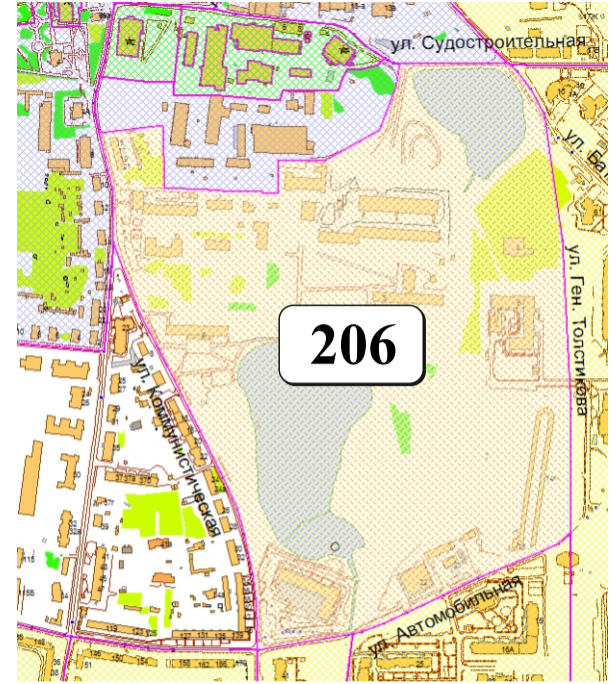

НАБОР ЦВЕТОВ ФАСАДА					ЦО КО ЛБ	КРОВЛЯ		
	ДОМИНИРУЮЩИЙ	АКЦЕНТНЫЙ	наличник, карниз, колонна, эркер, молдинг, балюстрада, арка, узоры и др.				доминирующей	акцентный	
СЕКТОР ЦВЕТОВОГО КРУГА BG	S 2030-B70G	S 3040-B70G	Белый	S 300N	S 500-N	S 4050-R10B	S 4050-Y90R	S 3040-R10B	
	S 3030-B70G	S 4040-B70G	S 0507-Y20R	S 0502-B	S 0502-R	S 5030-R10B	S 3060-R20B	S 5010-R10B	
	S 4030-B70G	S 5040-B70G	S 0505-R60B	S 0505-R90B	S 0505-G	S 3560-Y90R	S 4030-Y90R	S 4050-R20B	
	S 4010-B90G	S 4000-N	S 0505-G10Y	S 0510-Y50R	S 0510-R80B	S 7020-Y10R	S 6010-Y10R	S 6010-Y50R	
	S 5010-B70G	S 5000-N	S 1005-G30Y	S 1005-Y20R	S 1010-Y50R	S 4020-Y50R	S 5030-R20B	S 4030-R20B	
СЕКТОР ЦВЕТОВОГО КРУГА GY	S 5010-G30Y	S 5000-N	S 1000N	S 2002-G	S 2005-G20Y	S 5010-Y70R	S 6030-Y50R	S 5020-Y50R	
	S 5030-G30Y	S 4000-N	S 2010-G90Y	S 1010-G90Y	S 2010-G90Y	S 6030-Y60R	S 5010-Y10R	S 4010-G90Y	
	S 6010-G30Y	S 5000-N	S 3005-G80Y	S 3010-G10Y	S 3020-G80Y	S 6030-Y10R	S 5010-Y10R	S 4010-G90Y	
	S 7010-G30Y	S 3000-N	S 3030-G40Y	S 3030-G60Y	S 3030-G70Y	S 6030-Y10R	S 5010-Y10R	S 4010-G90Y	
	S 8010-G30Y	S 4000-N	S 4005-G50Y	S 4010-G10Y	S 4010-G30Y	S 6030-Y10R	S 5010-Y10R	S 4010-G90Y	
СЕКТОР ЦВЕТОВОГО КРУГА YR	S 3040-Y10R	S 5030-Y10R	S 4010-G70Y	S 4010-G90Y	S 5010-G30Y	S 6030-Y10R	S 5010-Y10R	S 4010-G90Y	
	S 4020-Y10R	S 6010-Y10R	S 0502-Y	S 0505-Y20R	S 0510-Y20R	S 6030-Y10R	S 5010-Y10R	S 4010-G90Y	
	S 5020-Y10R	S 7010-Y10R	S 0510-Y40R	S 0510-Y50R	S 0520-Y30R	S 6030-Y10R	S 5010-Y10R	S 4010-G90Y	
	S 6020-Y10R	S 8010-Y10R	S 0520-Y50R	S 0520-Y70R	S 0530-Y50R	S 6030-Y10R	S 5010-Y10R	S 4010-G90Y	
	S 4020-Y50R	S 6010 Y50R	S 0530-Y70R	S 1010-Y20R	S 1010-Y30R	S 6030-Y10R	S 5010-Y10R	S 4010-G90Y	
СЕКТОР ЦВЕТОВОГО КРУГА RB	S 5020-Y50R	S 7010-Y50R	S 1030-Y30R	S 1030-Y50R	S 1505-Y30R	S 6030-Y10R	S 5010-Y10R	S 4010-G90Y	
	S 6020-Y50R	S 4020-Y30R	S 1515-R10B	S 2010-Y50R	S 2020-Y30R	S 6030-Y10R	S 5010-Y10R	S 4010-G90Y	
	S 3030-Y90R	S 2010-Y90R	S 2020-Y60R	S 2030-Y20R	S 2030-Y30R	S 6030-Y10R	S 5010-Y10R	S 4010-G90Y	
	S 4030-Y90R	S 6020-Y90R	S 2040-Y50R	S 3030-Y30R	S 3030-Y90R	S 6030-Y10R	S 5010-Y10R	S 4010-G90Y	
	S 4050-Y90R	S 7020-Y90R	S 5020-Y50R	S 5010-Y70R	S 6020-Y90R	S 6030-Y10R	S 5010-Y10R	S 4010-G90Y	
СЕКТОР ЦВЕТОВОГО КРУГА BB	S 2005-R 20B	S 5030-R20B	S 0505-R60B	S 0505-R90B	S 0510-B	S 6030-Y10R	S 5010-Y10R	S 4010-G90Y	
	S 3030-R10B	S 3010-R 20B	S 0510-R80B	S 0515-R60B	S 0515-R90B	S 6030-Y10R	S 5010-Y10R	S 4010-G90Y	
	S 4030-R10B	S 4030-R20B	S 1010-B	S 1015-R80B	S 1010-R90B	S 6030-Y10R	S 5010-Y10R	S 4010-G90Y	
	S 3020-R20B	S 6030-R20B	S 1015-R60B	S 1510-B	S 1510-R90B	S 6030-Y10R	S 5010-Y10R	S 4010-G90Y	
	S 4020-R20B	S 5010-R50B	S 1515-R60B	S 1515-R80B	S 2002-R	S 6030-Y10R	S 5010-Y10R	S 4010-G90Y	
S 3060-R20B	S 6010-R50B	S 2010-R	S 2010-R 20B	S 2010-R 30B	S 6030-Y10R	S 5010-Y10R	S 4010-G90Y		
S 4005-R50B	S 7010-R50B	S 2020-R80B	S 3010-Y80R	S 3010-R10B	S 6030-Y10R	S 5010-Y10R	S 4010-G90Y		
S 5005-R50B	S 5000-N	S 3010-R70B	S 3010-R90B	S 3040-R10B	S 6030-Y10R	S 5010-Y10R	S 4010-G90Y		
S 6005-R50B	S 6000-N	S 4005-Y80R	S 4030-R20B	S 5010-R10B	S 6030-Y10R	S 5010-Y10R	S 4010-G90Y		
S 7005-R50B	S 7000-N	S 5020-R10B	S 6030-Y90R	S 6010-R30B	S 6030-Y10R	S 5010-Y10R	S 4010-G90Y		

НАБОР ЦВЕТОВ ДЛЯ РЕКЛАМЫ			
в т. ч. для киосков, павильонов, остановочных комплексов			
S 0505-Y20R	S 0500-N	S 0502-R	S 0505-G10Y
S 0505-R60B	S 0505-R90B	S 0510-R80B	S 1000-N
S 1500-N	S 1502-G	S 2000-N	S 2502-B

НАБОР ЦВЕТОВ ДЛЯ УЛИЧНОЙ МЕБЕЛИ			
в т. ч. для малых архитектурных форм (беседки и др.)			
S 500-N	S 1000-N	S 1500-N	S 2002-G
S 3010-G80Y	S 3020-G90Y	S 3040-Y10R	S 2030-Y30R
S 0507-Y20R	S 0515-Y50R	S 2020-Y50R	S 4020-Y50R
S 6020-Y50R	S 2005-R10B	S 5010-R10B	S 0510-R20B
S 2010-R 20B	S 3030-R20B	S 4050-R20B	S 4010-R50B
S 6010-R50B	S 3010-R60B	S 5000-N	S 2010-R70B
S 4010-R70B	S 1015-R80B	S 4010-R90B	S 4010-B10G
S 2010-B10G	S 4040-B70G	S 4010-B70G	S 6010-B70G
S 2010-B90G	S 4010-B90G	S 4010-R90B	S 6010-R90B

НАБОР ЦВЕТОВ ДЛЯ МОЩЕНИЯ			
S 4000-N	S 5000-N	S 6000-N	S 7000-N
S 2000-N	S 2010-R	S 2010-Y80R	S 3030-Y
S 3030-Y	S 4030-Y	S 5030-Y	S 6010-Y10R
S 7010-Y10R	S 8010-Y10R	S 3030-Y	S 4030-Y
S 5030-Y	S 2010-G90Y	S 6010-Y50R	S 7010-Y50R
S 8010-Y50R	S 2010-Y90R	S 6020-Y90R	S 7020-Y90R