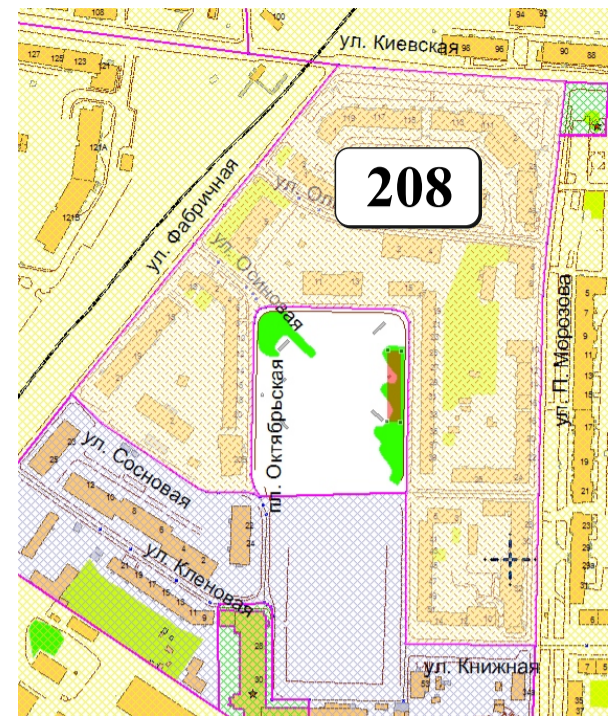

НАБОР ЦВЕТОВ ФАСАДА					ЦО КО ЛБ	КРОВЛЯ		
	ДОМИНИРУЮЩИЙ	АКЦЕНТНЫЙ	наличник, карниз, колонна, эркер, молдинг, балюстрада, арка, узоры и др.				доминирующей	акцентный	
СЕКТОР ЦВЕТОВОГО КРУГА BG	S 2030-B70G	S 3040-B70G	Белый	S 300N	S 500-N	S 4050-R10B	S 4050-Y90R	S 3040-R10B	
	S 3030-B70G	S 4040-B70G	S 0507-Y20R	S 0502-B	S 0502-R	S 5030-R10B	S 3060-R20B	S 5010-R10B	
	S 4030-B70G	S 5040-B70G	S 0505-R60B	S 0505-R90B	S 0505-G	S 3560-Y90R	S 4030-Y90R	S 4050-R20B	
	S 4010-B90G	S 4000-N	S 0505-G10Y	S 0510-Y50R	S 0510-R80B	S 7020-Y10R	S 6010-Y10R	S 6010-Y50R	
	S 5010-B70G	S 5000-N	S 1005-G30Y	S 1005-Y20R	S 1010-Y50R	S 4020-Y50R	S 5030-R20B	S 4030-R20B	
СЕКТОР ЦВЕТОВОГО КРУГА GY	S 5010-G30Y	S 5000-N	S 1000N	S 2002-G	S 2005-G20Y	S 5010-Y70R	S 6030-Y50R	S 4050-Y50R	
	S 5030-G30Y	S 4000-N	S 2010-G90Y	S 1010-G90Y	S 2010-G90Y	S 6030-Y60R	S 5010-Y10R	S 4010-G90Y	
	S 6010-G30Y	S 5000-N	S 3005-G80Y	S 3010-G10Y	S 3020-G80Y	S 6030-Y10R	S 5010-Y10R	S 4010-G90Y	
	S 7010-G30Y	S 3000-N	S 3030-G40Y	S 3030-G60Y	S 3030-G70Y	S 6030-Y10R	S 5010-Y10R	S 4010-G90Y	
	S 8010-G30Y	S 4000-N	S 4005-G50Y	S 4010-G10Y	S 4010-G30Y	S 6030-Y10R	S 5010-Y10R	S 4010-G90Y	
СЕКТОР ЦВЕТОВОГО КРУГА YR	S 3040-Y10R	S 5030-Y10R	S 4010-G70Y	S 4010-G90Y	S 5010-G30Y	S 6030-Y10R	S 5010-Y10R	S 4010-G90Y	
	S 4020-Y10R	S 6010-Y10R	S 0502-Y	S 0505-Y20R	S 0510-Y20R	S 6030-Y10R	S 5010-Y10R	S 4010-G90Y	
	S 5020-Y10R	S 7010-Y10R	S 0510-Y40R	S 0510-Y50R	S 0520-Y30R	S 6030-Y10R	S 5010-Y10R	S 4010-G90Y	
	S 6020-Y10R	S 8010-Y10R	S 0520-Y50R	S 0520-Y70R	S 0530-Y50R	S 6030-Y10R	S 5010-Y10R	S 4010-G90Y	
	S 4020-Y50R	S 6010 Y50R	S 0530-Y70R	S 1010-Y20R	S 1010-Y30R	S 6030-Y10R	S 5010-Y10R	S 4010-G90Y	
СЕКТОР ЦВЕТОВОГО КРУГА RB	S 5020-Y50R	S 7010-Y50R	S 1030-Y30R	S 1030-Y50R	S 1505-Y30R	S 6030-Y10R	S 5010-Y10R	S 4010-G90Y	
	S 6020-Y50R	S 4020-Y30R	S 1515-R10B	S 2010-Y50R	S 2020-Y30R	S 6030-Y10R	S 5010-Y10R	S 4010-G90Y	
	S 3030-Y90R	S 2010-Y90R	S 2020-Y60R	S 2030-Y20R	S 2030-Y30R	S 6030-Y10R	S 5010-Y10R	S 4010-G90Y	
	S 4030-Y90R	S 6020-Y90R	S 2040-Y50R	S 3030-Y30R	S 3030-Y90R	S 6030-Y10R	S 5010-Y10R	S 4010-G90Y	
	S 4050-Y90R	S 7020-Y90R	S 5020-Y50R	S 5010-Y70R	S 6020-Y90R	S 6030-Y10R	S 5010-Y10R	S 4010-G90Y	
СЕКТОР ЦВЕТОВОГО КРУГА BB	S 2005-R 20B	S 5030-R20B	S 0505-R60B	S 0505-R90B	S 0510-B	S 6030-Y10R	S 5010-Y10R	S 4010-G90Y	
	S 3030-R10B	S 3010-R 20B	S 0510-R80B	S 0515-R60B	S 0515-R90B	S 6030-Y10R	S 5010-Y10R	S 4010-G90Y	
	S 4030-R10B	S 4030-R20B	S 1010-B	S 1015-R80B	S 1010-R90B	S 6030-Y10R	S 5010-Y10R	S 4010-G90Y	
	S 3020-R20B	S 6030-R20B	S 1015-R60B	S 1510-B	S 1510-R90B	S 6030-Y10R	S 5010-Y10R	S 4010-G90Y	
	S 4020-R20B	S 5010-R50B	S 1515-R60B	S 1515-R80B	S 2002-R	S 6030-Y10R	S 5010-Y10R	S 4010-G90Y	
S 3060-R20B	S 6010-R50B	S 2010-R	S 2010-R 20B	S 2010-R 30B	S 6030-Y10R	S 5010-Y10R	S 4010-G90Y		
S 4005-R50B	S 7010-R50B	S 2020-R80B	S 3010-Y80R	S 3010-R10B	S 6030-Y10R	S 5010-Y10R	S 4010-G90Y		
S 5005-R50B	S 5000-N	S 3010-R70B	S 3010-R90B	S 3040-R10B	S 6030-Y10R	S 5010-Y10R	S 4010-G90Y		
S 6005-R50B	S 6000-N	S 4005-Y80R	S 4030-R20B	S 5010-R10B	S 6030-Y10R	S 5010-Y10R	S 4010-G90Y		
S 7005-R50B	S 7000-N	S 5020-R10B	S 6030-Y90R	S 6010-R30B	S 6030-Y10R	S 5010-Y10R	S 4010-G90Y		

НАБОР ЦВЕТОВ ДЛЯ РЕКЛАМЫ			
в т. ч. для киосков, павильонов, остановочных комплексов			
S 0505-Y20R	S 0500-N	S 0502-R	S 0505-G10Y
S 0505-R60B	S 0505-R90B	S 0510-R80B	S 1000-N
S 1500-N	S 1502-G	S 2000-N	S 2502-B

НАБОР ЦВЕТОВ ДЛЯ УЛИЧНОЙ МЕБЕЛИ			
в т. ч. для малых архитектурных форм (беседки и др.)			
S 500-N	S 1000-N	S 1500-N	S 2002-G
S 3010-G80Y	S 3020-G90Y	S 3040-Y10R	S 2030-Y30R
S 0507-Y20R	S 0515-Y50R	S 2020-Y50R	S 4020-Y50R
S 6020-Y50R	S 2005-R10B	S 5010-R10B	S 0510-R20B
S 2010-R 20B	S 3030-R20B	S 4050-R20B	S 4010-R50B
S 6010-R50B	S 3010-R60B	S 5000-N	S 2010-R70B
S 4010-R70B	S 1015-R80B	S 4010-R90B	S 4010-B10G
S 2010-B10G	S 4040-B70G	S 4010-B70G	S 6010-B70G
S 2010-B90G	S 4010-B90G	S 4010-R90B	S 6010-R90B

НАБОР ЦВЕТОВ ДЛЯ МОЩЕНИЯ			
S 4000-N	S 5000-N	S 6000-N	S 7000-N
S 2000-N	S 2010-R	S 2010-Y80R	S 3030-Y
S 3030-Y	S 4030-Y	S 5030-Y	S 6010-Y10R
S 7010-Y10R	S 8010-Y10R	S 3030-Y	S 4030-Y
S 5030-Y	S 2010-G90Y	S 6010-Y50R	S 7010-Y50R
S 8010-Y50R	S 2010-Y90R	S 6020-Y90R	S 7020-Y90R