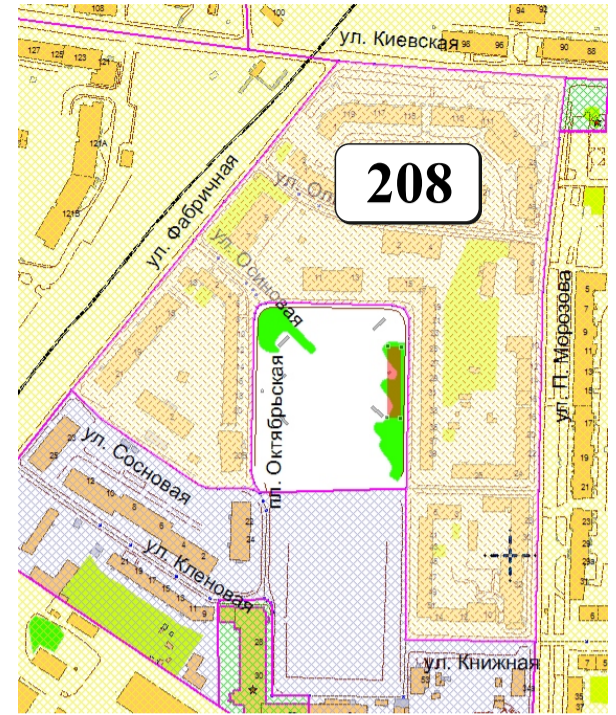

НАБОР ЦВЕТОВ ФАСАДА					ЦОКОЛЬ	КРОВЛЯ		
	ДОМИНИРУЮЩИЙ	АКЦЕНТНЫЙ	наличник, карниз, колонна, эркер, молдинг, балюстрада, арка, узоры и др.				доминирующий	акцентный	
СЕКТОР ЦВЕТОВОГО КРУГА BG	S 500-N	S 2010-B90G	Белый	S 300N	S 500-N	S 4050-R10B	S 4050-Y90R	S 3040-R10B	
	S 1000-N	S 3010-B90G	S 0507-Y20R	S 0502-B	S 0502-R	S 5030-R10B	S 3060-R20B	S 5010-R10B	
	S 1500-N	S 4010-B90G	S 0505-R60B	S 0505-R90B	S 0505-G	S 5030-Y90R	S 3060-R20B	S 5010-R10B	
	S 2002-G	S 5010-B90G	S 0505-G10Y	S 0510-Y50R	S 0510-R80B	S 3560-Y90R	S 4030-Y90R	S 4050-R20B	
	S 3010-B90G	S 2000-N	S 1005-G30Y	S 1005-Y20R	S 1010-Y50R	S 7020-Y10R	S 6010-Y10R	S 6010-Y50R	
СЕКТОР ЦВЕТОВОГО КРУГА GY	S 1005-G30Y	S 2010-G30Y	S 1000N	S 2002-G	S 2005-G20Y	S 4020-Y50R	S 5030-R20B	S 4030-R20B	
	S 2005-G30Y	S 3010-G30Y	S 2010-G90Y	S 1010-G90Y	S 2010-G90Y	S 5010-Y70R	S 6030-Y50R	S 5020-Y50R	
	S 1010-G30Y	S 3000-N	S 3005-G80Y	S 3010-G10Y	S 3020-G80Y	S 6030-Y10R	S 5010-Y10R	S 4010-G90Y	
	S 4010-G30Y	S 4000-N	S 3030-G40Y	S 3030-G60Y	S 3030-G70Y	S 6030-R10B	S 4050-R10B	S 2020-Y50R	
	S 2010-G30Y	S 4000-N	S 4005-G50Y	S 4010-G10Y	S 4010-G30Y	S 5040-R20B	S 5030-Y90R	S 4040-R10B	
СЕКТОР ЦВЕТОВОГО КРУГА YR	S 3010-G30Y	S 500-N	S 4010-G70Y	S 4010-G90Y	S 5010-G30Y	S 5040-R20B	S 5030-Y90R	S 4040-R10B	
	S 4010-G30Y	S 3000-N	S 0502-Y	S 0505-Y20R	S 0510-Y20R	S 6030-R10B	S 4050-R10B	S 2020-Y50R	
	S 0505-Y20R	S 0515-Y20R	S 0510-Y40R	S 0510-Y50R	S 0520-Y30R	S 6030-Y10R	S 5010-Y10R	S 4010-G90Y	
	S 1015-Y20R	S 1000-N	S 0520-Y50R	S 0520-Y70R	S 0530-Y50R	S 6020-Y10R	S 5010-Y10R	S 4010-G90Y	
	S 0520-Y30R	S 1030-Y30R	S 0530-Y70R	S 1010-Y20R	S 1010-Y30R	S 6030-R10B	S 4050-R10B	S 2020-Y50R	
СЕКТОР ЦВЕТОВОГО КРУГА RB	S 1020-Y30R	S 2030-Y30R	S 1030-Y30R	S 1030-Y50R	S 1505-Y30R	S 5040-R20B	S 5030-Y90R	S 4040-R10B	
	S 1010-Y50R	S 1030-Y50R	S 1515-R10B	S 2010-Y50R	S 2020-Y30R	S 5040-R20B	S 5030-Y90R	S 4040-R10B	
	S 0510-Y50R	S 0530-Y50R	S 2020-Y60R	S 2030-Y20R	S 2030-Y30R	S 5040-R20B	S 5030-Y90R	S 4040-R10B	
	S 0510-R	S 1010-R	S 2040-Y50R	S 3030-Y30R	S 3030-Y90R	S 5040-R20B	S 5030-Y90R	S 4040-R10B	
	S 1010-R	S 1515-R	S 5020-Y50R	S 5010-Y70R	S 6020-Y90R	S 5040-R20B	S 5030-Y90R	S 4040-R10B	
СЕКТОР ЦВЕТОВОГО КРУГА BB	S 2005-R	S 3010-R	S 0505-R60B	S 0505-R90B	S 0510-B	S 6030-R	S 6030-Y90R	S 3060-Y90R	
	S 0500-N	S 0515-R10B	S 0510-R80B	S 0515-R60B	S 0515-R90B	S 6030-R	S 6030-Y90R	S 3060-Y90R	
	S 1000N	S 1020-R10B	S 1010-B	S 1015-R80B	S 1010-R90B	S 6030-R	S 6030-Y90R	S 3060-Y90R	
	S 2000N	S 2020-R10B	S 1015-R60B	S 1510-B	S 1510-R90B	S 7020-R10B	S 4050-Y70R	S 4030-Y70R	
	S 1010-R10B	S 1515-R10B	S 1515-R60B	S 1515-R80B	S 2002-R	S 7020-R10B	S 4050-Y70R	S 4030-Y70R	
СЕКТОР ЦВЕТОВОГО КРУГА BB	S 0505-R20B	S 1010-R 20B	S 2010-R	S 2010-R 20B	S 2010-R 30B	S 6030-Y70R	S 5030-Y70R	S 3040-Y70R	
	S 1005-R20B	S 1515-R 20B	S 2020-R80B	S 3010-Y80R	S 3010-R10B	S 6030-Y70R	S 5030-Y70R	S 3040-Y70R	
	S 1010-R80B	S 1515-R80B	S 3010-R70B	S 3010-R90B	S 3040-R10B	S 6030-Y70R	S 5030-Y70R	S 3040-Y70R	
	S 2005-R80B	S 1515-R80B	S 4005-Y80R	S 4030-R20B	S 5010-R10B	S 6020-R10B	S 5020-R10B	S 3030-Y	
	S 3005-R80B	S 500-N	S 5020-R10B	S 6030-Y90R	S 6010-R30B	S 6020-R10B	S 5020-R10B	S 3030-Y	

НАБОР ЦВЕТОВ ДЛЯ РЕКЛАМЫ			
в т. ч. для киосков, павильонов, остановочных комплексов			
S 0505-Y20R	S 0500-N	S 0502-R	S 0505-G10Y
S 0505-R60B	S 0505-R90B	S 0510-R80B	S 1000-N
S 1500-N	S 1502-G	S 2000-N	S 2502-B

НАБОР ЦВЕТОВ ДЛЯ УЛИЧНОЙ МЕБЕЛИ			
в т. ч. для малых архитектурных форм (беседки и др.)			
S 500-N	S 1000-N	S 1500-N	S 2002-G
S 3010-G80Y	S 3020-G90Y	S 3040-Y10R	S 2030-Y30R
S 0507-Y20R	S 0515-Y50R	S 2020-Y50R	S 4020-Y50R
S 6020-Y50R	S 2005-R10B	S 5010-R10B	S 0510-R20B
S 2010-R 20B	S 3030-R20B	S 4050-R20B	S 4010-R50B
S 6010-R50B	S 3010-R60B	S 5000-N	S 2010-R70B
S 4010-R70B	S 1015-R80B	S 4010-R90B	S 4010-B10G
S 2010-B10G	S 4040-B70G	S 4010-B70G	S 6010-B70G
S 2010-B90G	S 4010-B90G	S 4010-R90B	S 6010-R90B

НАБОР ЦВЕТОВ ДЛЯ МОЩЕНИЯ			
S 4000-N	S 5000-N	S 6000-N	S 7000-N
S 2000-N	S 2010-R	S 2010-Y80R	S 3030-Y
S 3030-Y	S 4030-Y	S 5030-Y	S 6010-Y10R
S 7010-Y10R	S 8010-Y10R	S 3030-Y	S 4030-Y
S 5030-Y	S 2010-G90Y	S 6010-Y50R	S 7010-Y50R
S 8010-Y50R	S 2010-Y90R	S 6020-Y90R	S 7020-Y90R