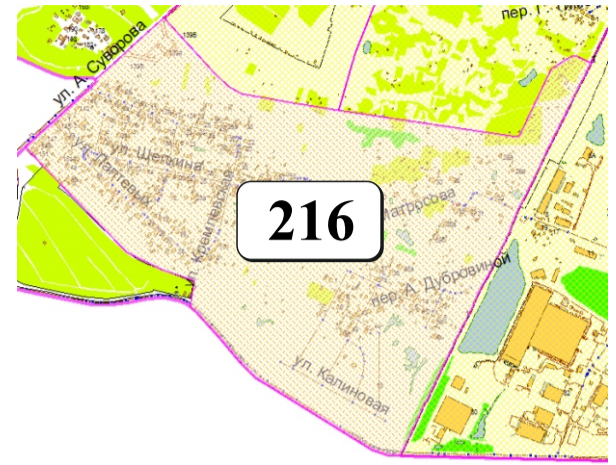

НАБОР ЦВЕТОВ ФАСАДА					ЦОКОЛЬ	КРОВЛЯ		
	ДОМИНИРУЮЩИЙ	АКЦЕНТНЫЙ	наличник, карниз, колонна, эркер, молдинг, балюстрада, арка, узоры и др.				доминирующий	акцентный	
СЕКТОР ЦВЕТОВОГО КРУГА BG	S 500-N	S 2010-B90G	Белый	S 300N	S 500-N	S 4050-R10B	S 4050-Y90R	S 3040-R10B	
	S 1000-N	S 3010-B90G	S 0507-Y20R	S 0502-B	S 0502-R	S 5030-R10B	S 3060-R20B	S 5010-R10B	
	S 1500-N	S 4010-B90G	S 0505-R60B	S 0505-R90B	S 0505-G	S 3560-Y90R	S 4030-Y90R	S 4050-R20B	
	S 2002-G	S 5010-B90G	S 0505-G10Y	S 0510-Y50R	S 0510-R80B	S 7020-Y10R	S 6010-Y10R	S 6010-Y50R	
	S 3010-B90G	S 2000-N	S 1005-G30Y	S 1005-Y20R	S 1010-Y50R	S 4020-Y50R	S 5030-R20B	S 4030-R20B	
СЕКТОР ЦВЕТОВОГО КРУГА GY	S 1005-G30Y	S 2010-G30Y	S 1000N	S 2002-G	S 2005-G20Y	S 5010-Y70R	S 6030-Y50R	S 5020-Y50R	
	S 2005-G30Y	S 3010-G30Y	S 2010-G90Y	S 1010-G90Y	S 2010-G90Y	S 6030-R10B	S 4050-R10B	S 2020-Y50R	
	S 1010-G30Y	S 3000-N	S 3005-G80Y	S 3010-G10Y	S 3020-G80Y	S 6020-Y10R	S 5010-Y10R	S 4010-G90Y	
	S 4010-G30Y	S 4000-N	S 3030-G40Y	S 3030-G60Y	S 3030-G70Y	S 6030-R10B	S 4050-R10B	S 2020-Y50R	
	S 2010-G30Y	S 4000-N	S 4005-G50Y	S 4010-G10Y	S 4010-G30Y	S 5040-R20B	S 5030-Y90R	S 4040-R10B	
	S 3010-G30Y	S 500-N	S 4010-G70Y	S 4010-G90Y	S 5010-G30Y	S 5040-R20B	S 5030-Y90R	S 4040-R10B	
	S 4010-G30Y	S 3000-N	S 0502-Y	S 0505-Y20R	S 0510-Y20R	S 6030-R10B	S 4050-R10B	S 2020-Y50R	
	S 0505-Y20R	S 0515-Y20R	S 0510-Y40R	S 0510-Y50R	S 0520-Y30R	S 6020-Y10R	S 5010-Y10R	S 4010-G90Y	
	S 1015-Y20R	S 1000-N	S 0520-Y50R	S 0520-Y70R	S 0530-Y50R	S 6030-R10B	S 4050-R10B	S 2020-Y50R	
	S 0520-Y30R	S 1030-Y30R	S 0530-Y70R	S 1010-Y20R	S 1010-Y30R	S 5040-R20B	S 5030-Y90R	S 4040-R10B	
СЕКТОР ЦВЕТОВОГО КРУГА YR	S 1020-Y30R	S 2030-Y30R	S 1030-Y30R	S 1030-Y50R	S 1505-Y30R	S 5040-R20B	S 5030-Y90R	S 4040-R10B	
	S 1010-Y50R	S 1030-Y50R	S 1515-R10B	S 2010-Y50R	S 2020-Y30R	S 6030-R10B	S 4050-R10B	S 2020-Y50R	
	S 0510-Y50R	S 0530-Y50R	S 2020-Y60R	S 2030-Y20R	S 2030-Y30R	S 5040-R20B	S 5030-Y90R	S 4040-R10B	
	S 0510-R	S 1010-R	S 2040-Y50R	S 3030-Y30R	S 3030-Y90R	S 6030-R10B	S 4050-R10B	S 2020-Y50R	
	S 1010-R	S 1515-R	S 5020-Y50R	S 5010-Y70R	S 6020-Y90R	S 5040-R20B	S 5030-Y90R	S 4040-R10B	
	S 2005-R	S 3010-R	S 0505-R60B	S 0505-R90B	S 0510-B	S 6030-R	S 6030-Y90R	S 3060-Y90R	
	S 0500-N	S 0515-R10B	S 0510-R80B	S 0515-R60B	S 0515-R90B	S 7020-R10B	S 4050-Y70R	S 4030-Y70R	
	S 1000N	S 1020-R10B	S 1010-B	S 1015-R80B	S 1010-R90B	S 6030-Y70R	S 5030-Y70R	S 3040-Y70R	
	S 2000N	S 2020-R10B	S 1015-R60B	S 1510-B	S 1510-R90B	S 6030-R10B	S 4050-Y70R	S 4030-Y70R	
	S 1010-R10B	S 1515-R10B	S 1515-R60B	S 1515-R80B	S 2002-R	S 6030-Y70R	S 5030-Y70R	S 3040-Y70R	
СЕКТОР ЦВЕТОВОГО КРУГА RB	S 0505-R20B	S 1010-R20B	S 2010-R	S 2010-R20B	S 2010-R30B	S 6030-R10B	S 4050-Y70R	S 4030-Y70R	
	S 1005-R20B	S 1515-R20B	S 2020-R80B	S 3010-Y80R	S 3010-R10B	S 6030-R10B	S 4050-Y70R	S 4030-Y70R	
	S 1010-R80B	S 1515-R80B	S 3010-R70B	S 3010-R90B	S 3040-R10B	S 6030-R10B	S 4050-Y70R	S 4030-Y70R	
	S 2005-R80B	S 1515-R80B	S 4005-Y80R	S 4030-R20B	S 5010-R10B	S 6030-R10B	S 4050-Y70R	S 4030-Y70R	
	S 3005-R80B	S 500-N	S 5020-R10B	S 6030-Y90R	S 6010-R30B	S 6030-R10B	S 4050-Y70R	S 4030-Y70R	

НАБОР ЦВЕТОВ ДЛЯ РЕКЛАМЫ			
в т. ч. для киосков, павильонов, остановочных комплексов			
S 0505-Y20R	S 0500-N	S 0502-R	S 0505-G10Y
S 0505-R60B	S 0505-R90B	S 0510-R80B	S 1000-N
S 1500-N	S 1502-G	S 2000-N	S 2502-B

НАБОР ЦВЕТОВ ДЛЯ УЛИЧНОЙ МЕБЕЛИ			
в т. ч. для малых архитектурных форм (беседки и др.)			
S 500-N	S 1000-N	S 1500-N	S 2002-G
S 3010-G80Y	S 3020-G90Y	S 3040-Y10R	S 2030-Y30R
S 0507-Y20R	S 0515-Y50R	S 2020-Y50R	S 4020-Y50R
S 6020-Y50R	S 2005-R10B	S 5010-R10B	S 0510-R20B
S 2010-R20B	S 3030-R20B	S 4050-R20B	S 4010-R50B
S 6010-R50B	S 3010-R60B	S 5000-N	S 2010-R70B
S 4010-R70B	S 1015-R80B	S 4010-R90B	S 4010-B10G
S 2010-B10G	S 4040-B70G	S 4010-B70G	S 6010-B70G
S 2010-B90G	S 4010-B90G	S 4010-R90B	S 6010-R90B

НАБОР ЦВЕТОВ ДЛЯ МОЩЕНИЯ			
S 4000-N	S 5000-N	S 6000-N	S 7000-N
S 2000-N	S 2010-R	S 2010-Y80R	S 3030-Y
S 3030-Y	S 4030-Y	S 5030-Y	S 6010-Y10R
S 7010-Y10R	S 8010-Y10R	S 3030-Y	S 4030-Y
S 5030-Y	S 2010-G90Y	S 6010-Y50R	S 7010-Y50R
S 8010-Y50R	S 2010-Y90R	S 6020-Y90R	S 7020-Y90R