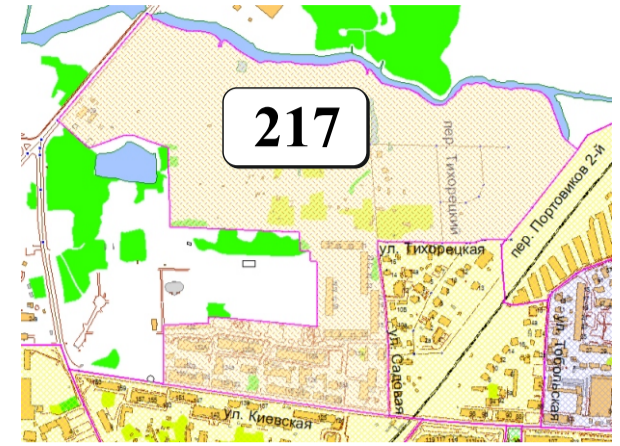

СЕКТОР ЦВЕТОВОГО КРУГА	НАБОР ЦВЕТОВ ФАСАДА					ЦОКОЛЬ	КРОВЛЯ	
	ДОМИНИРУЮЩИЙ	АКЦЕНТНЫЙ	наличник, карниз, колонна, эркер, молдинг, балюстрада, арка, узоры и др.				доминирующий	акцентный
BG	Белый	S 2010-B10G	Белый	S 1000-N	S 1500-N	S 3040-R10B	S 4050-R10B	S 4050-Y90R
	S 1000-N	S 2010-B90G	S 2000-N	S 3000-N	S 4000-N	S 5010-R10B	S 5030-R10B	S 3060-R20B
	S 1500-N	S 3010-B90G	S 2030-B70G	S 2010-B90G	S 3040-B70G	S 4050-R20B	S 3560-Y90R	S 4030-Y90R
	S 2002-G	S 1010-B30G	S 4005-B20G	S 4005-B80G	S 4010-B10G	S 6010-Y50R	S 7020-Y10R	S 6010-Y10R
	S 2000-N	S 1010-B90G	S 4010-B50G	S 4010-B70G	S 4010-B90G	S 4030-R20B	S 4020-Y50R	S 5030-R20B
GY	S 1010-G30Y	S 1000-N	S 4010-R90B	S 4030-B70G	S 4040-B70G	S 5020-Y50R	S 5010-Y70R	S 6030-Y50R
	S 1005-G30Y	S 1010-G30Y	S 5040-B70G	S 4010-B90G	S 6010-B70G	S 5010-Y10R	S 6030-Y60R	S 6020-Y50R
	S 1010-G30Y	S 2010-G30Y	S 0505-G10Y	S 2002-G	S 2005-G20Y	S 4040-R10B	S 5040-R20B	S 5030-Y90R
	S 1010-G80Y	S 1030-G80Y	S 2010-G90Y	S 1010-G90Y	S 2010-G90Y	S 4040-R10B	S 5040-R20B	S 5030-Y90R
	S 1010-G90Y	S 1515-G90Y	S 3005-G80Y	S 3010-G10Y	S 3020-G80Y	S 3030-Y	S 6020-R10B	S 4050-Y70R
	S 1015-G80Y	S 1040-G80Y	S 3030-G40Y	S 3030-G60Y	S 3030-G70Y	S 3030-Y90R	S 5040-R10B	S 4040-Y90R
	S 1015-G90Y	S 2010-G90Y	S 4005-G50Y	S 4010-G10Y	S 4010-G30Y	S 3030-Y90R	S 5040-R10B	S 4040-Y90R
	S 0505-Y20R	S 0515-Y20R	S 4010-G70Y	S 4010-G90Y	S 5010-G30Y	S 3030-Y90R	S 5040-R10B	S 4040-Y90R
	S 0507-Y20R	S 0520-Y20R	S 5030-G30Y	S 6010-G30Y	S 7010-G30Y	S 3030-Y90R	S 5040-R10B	S 4040-Y90R
	S 1005-Y20R	S 1020-Y20R	S 0502-Y	S 0505-Y20R	S 0510-Y20R	S 3030-Y90R	S 5040-R10B	S 4040-Y90R
YR	S 0520-Y30R	S 1030-Y30R	S 0510-Y40R	S 0510-Y50R	S 0520-Y30R	S 4040-R10B	S 5040-R20B	S 5030-Y90R
	S 1020-Y30R	S 2030-Y30R	S 0520-Y50R	S 0520-Y70R	S 0530-Y50R	S 4040-R10B	S 5040-R20B	S 5030-Y90R
	S 1010-Y50R	S 1030-Y50R	S 0530-Y70R	S 1010-Y20R	S 1010-Y30R	S 4040-R10B	S 5040-R20B	S 5030-Y90R
	S 0515-Y50R	S 0540-Y50R	S 1010-Y50R	S 1015-Y20R	S 1020-Y30R	S 4040-R10B	S 5040-R20B	S 5030-Y90R
	S 1015-Y50R	S 1040-Y50R	S 1030-Y30R	S 1030-Y50R	S 1505-Y30R	S 3030-Y90R	S 5040-R10B	S 4040-Y90R
	S 0510-R	S 1010-R	S 1515-R10B	S 2010-Y50R	S 2020-Y30R	S 3030-Y90R	S 5040-R10B	S 4040-Y90R
	S 0500-N	S 0515-R10B	S 2020-Y60R	S 2030-Y20R	S 2030-Y30R	S 3030-Y90R	S 5040-R10B	S 4040-Y90R
	S 1000N	S 1020-R10B	S 2040-Y50R	S 3030-Y30R	S 3030-Y90R	S 3030-Y90R	S 5040-R10B	S 4040-Y90R
	S 2000N	S 2020-R10B	S 5020-Y50R	S 5010-Y70R	S 6020-Y90R	S 3030-Y90R	S 5040-R10B	S 4040-Y90R
	S 1010-R10B	S 1515-R10B	S 0505-R60B	S 0505-R90B	S 0510-R80B	S 3030-Y90R	S 5040-R10B	S 4040-Y90R
RB	S 0505-R20B	S 1010-R 20B	S 1515-R80B	S 2010-R	S 2010-R 20B	S 3030-Y90R	S 5040-R10B	S 4040-Y90R
	S 1005-R20B	S 1515-R 20B	S 2010-R 30B	S 3010-Y80R	S 3010-R10B	S 3030-Y90R	S 5040-R10B	S 4040-Y90R
	S 1005-R10B	S 1010-R80B	S 3010-R70B	S 3010-R90B	S 3040-R10B	S 3030-Y90R	S 5040-R10B	S 4040-Y90R
	S 2005-R80B	S 500-N	S 4005-Y80R	S 4030-R20B	S 5010-R10B	S 3030-Y90R	S 5040-R10B	S 4040-Y90R
	S 1000-N	S 1515-R80B	S 5020-R10B	S 6030-Y90R	S 6010-R30B	S 3030-Y90R	S 5040-R10B	S 4040-Y90R

НАБОР ЦВЕТОВ ДЛЯ РЕКЛАМЫ			
в т. ч. для киосков, павильонов, остановочных комплексов			
S 500-N	S 1000-N	S 0502-Y	S 0505-G10Y
S 0505-Y20R	S 0507-Y20R	S 0510-Y40R	S 1005-Y 20R
S 0520-Y70R	S 0530-Y70R	S 1010-Y30R	S 2050-Y70R
S 0505-R60B	S 0505-R90B	S 0510-R80B	S 1010-R80B
S 2005-R80B	S 2005-R90B	S 3005-R80B	S 3010-R70B
S 4005-R20B	S 3502-B	S 0510-B70G	S 5502-G

НАБОР ЦВЕТОВ ДЛЯ УЛИЧНОЙ МЕБЕЛИ			
в т. ч. для малых архитектурных форм (беседки и др.)			
S 500-N	S 1000-N	S 1500-N	S 2002-G
S 3010-G80Y	S 3020-G90Y	S 4010-G90Y	S 4010-B70G
S 0507-Y20R	S 0515-Y50R	S 1010-Y30R	S 1505-Y30R
S 1030-Y30R	S 2005-Y60R	S 2010-Y50R	S 2020-Y20R
S 2040-Y	S 2040-Y10R	S 2040-Y50R	S 2050-Y10R
S 2050-Y60R	S 3030-Y30R	S 4040-Y	S 5020-Y50R
S 0515-R10B	S 1010-R	S 1010-R 20B	S 1015-R80B
S 1515-R10B	S 2005-R10B	S 2010-R 20B	S 2010-R70B
S 3010-R	S 3010-R 20B	S 3010-R70B	S 3010-R60B
S 4030-R20B	S 4010-R70B	S 6010-R50B	S 6010-R90B

НАБОР ЦВЕТОВ ДЛЯ МОЩЕНИЯ			
S 2000-N	S 4000-N	S 5000-N	S 6000-N
S 7000-N	S 2010-G90Y	S 3030-Y	S 4030-Y
S 4020-Y50R	S 5020-Y50R	S 5030-Y	S 6010-Y10R
S 6010-Y50R	S 6020-Y90R	S 7010-Y10R	S 7010-Y50R
S 7020-Y90R	S 8010-Y10R	S 8010-Y10R	S 8010-Y50R