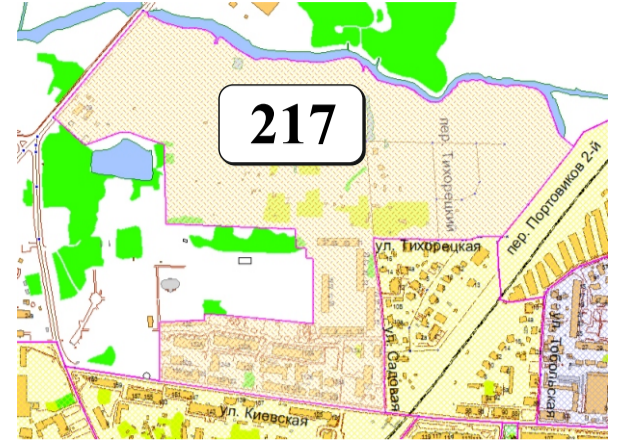

СЕКТОР ЦВЕТОВОГО КРУГА	НАБОР ЦВЕТОВ ФАСАДА					ЦОКОЛЬ	КРОВЛЯ		
	ДОМИНИРУЮЩИЙ	АКЦЕНТНЫЙ	наличник, карниз, колонна, эркер, молдинг, балюстрада, арка, узоры и др.				доминирующий	акцентный	
BG	S 2030-B70G	S 3040-B70G	Белый	S 1000-N	S 1500-N	S 3040-R10B	S 4050-R10B	S 4050-Y90R	
	S 3030-B70G	S 4040-B70G	S 2000-N	S 3000-N	S 4000-N	S 5010-R10B	S 5030-R10B	S 3060-R20B	
	S 4030-B70G	S 5040-B70G	S 2030-B70G	S 2010-B90G	S 3040-B70G	S 4050-R20B	S 3560-Y90R	S 4030-Y90R	
	S 4010-B90G	S 4000-N	S 4005-B20G	S 4005-B80G	S 4010-B10G	S 4050-R20B	S 3560-Y90R	S 4030-Y90R	
	S 5010-B70G	S 5000-N	S 4010-B50G	S 4010-B70G	S 4010-B90G	S 4050-R20B	S 3560-Y90R	S 4030-Y90R	
GY	S 4000-N	S 2010-G30Y	S 4010-R90B	S 4030-B70G	S 4040-B70G	S 6010-Y50R	S 7020-Y10R	S 6010-Y10R	
	S 3000-N	S 3010-G30Y	S 5040-B70G	S 4010-B90G	S 6010-B70G	S 6010-Y50R	S 7020-Y10R	S 6010-Y10R	
	S 1010-G30Y	S 2000-N	S 0505-G10Y	S 2002-G	S 2005-G20Y	S 4030-R20B	S 4020-Y50R	S 5030-R20B	
	S 5010-G30Y	S 5000-N	S 2010-G90Y	S 1010-G90Y	S 2010-G90Y	S 4030-R20B	S 4020-Y50R	S 5030-R20B	
	S 5030-G30Y	S 4000-N	S 3005-G80Y	S 3010-G10Y	S 3020-G80Y	S 5020-Y50R	S 5010-Y70R	S 6030-Y50R	
YR	S 3040-Y10R	S 5030-Y10R	S 3030-G40Y	S 3030-G60Y	S 3030-G70Y	S 5020-Y50R	S 5010-Y70R	S 6030-Y50R	
	S 4020-Y10R	S 6010-Y10R	S 4005-G50Y	S 4010-G10Y	S 4010-G30Y	S 5020-Y50R	S 5010-Y70R	S 6030-Y50R	
	S 5020-Y10R	S 7010-Y10R	S 4010-G70Y	S 4010-G90Y	S 5010-G30Y	S 5010-Y10R	S 6030-Y60R	S 6020-Y50R	
	S 6020-Y10R	S 8010-Y10R	S 5030-G30Y	S 6010-G30Y	S 7010-G30Y	S 4010-G90Y	S 6020-Y10R	S 4050-Y90R	
	S 4020-Y50R	S 6010 Y50R	S 0502-Y	S 0505-Y20R	S 0510-Y20R	S 4010-G90Y	S 6020-Y10R	S 4050-Y90R	
RB	S 5020-Y50R	S 7010-Y50R	S 0510-Y40R	S 0510-Y50R	S 0520-Y30R	S 2020-Y50R	S 6030-R10B	S 4050-R10B	
	S 6020-Y50R	S 4020-Y30R	S 0520-Y50R	S 0520-Y70R	S 0530-Y50R	S 2020-Y50R	S 6030-R10B	S 4050-R10B	
	S 3030-Y90R	S 2010-Y90R	S 0530-Y70R	S 1010-Y20R	S 1010-Y30R	S 4040-R10B	S 5040-R20B	S 5030-Y90R	
	S 4030-Y90R	S 6020-Y90R	S 1010-Y50R	S 1015-Y20R	S 1020-Y30R	S 4040-R10B	S 5040-R20B	S 5030-Y90R	
	S 4050-Y90R	S 7020-Y90R	S 1030-Y30R	S 1030-Y50R	S 1505-Y30R	S 3030-Y90R	S 5040-R10B	S 4040-Y90R	
RB	S 5030-R20B	S 2005-R 20B	S 1515-R10B	S 2010-Y50R	S 2020-Y30R	S 3030-Y90R	S 5040-R10B	S 4040-Y90R	
	S 3030-R10B	S 3010-R 20B	S 2020-Y60R	S 2030-Y20R	S 2030-Y30R	S 3030-Y90R	S 5040-R10B	S 4040-Y90R	
	S 4030-R10B	S 4030-R20B	S 2040-Y50R	S 3030-Y30R	S 3030-Y90R	S 3060-Y90R	S 6030-R	S 6030-Y90R	
	S 6030-R20B	S 3020-R20B	S 5020-Y50R	S 5010-Y70R	S 6020-Y90R	S 3060-Y90R	S 6030-R	S 6030-Y90R	
	S 5010-R50B	S 4020-R20B	S 0505-R60B	S 0505-R90B	S 0510-R80B	S 4030-Y70R	S 7020-R10B	S 4050-Y70R	
RB	S 6010-R50B	S 3060-R20B	S 1515-R80B	S 2010-R	S 2010-R 20B	S 3040-Y70R	S 6030-Y70R	S 5030-Y70R	
	S 4005-R50B	S 7010-R50B	S 2010-R 30B	S 3010-Y80R	S 3010-R10B	S 3040-Y70R	S 6030-Y70R	S 5030-Y70R	
	S 5005-R50B	S 5000-N	S 3010-R70B	S 3010-R90B	S 3040-R10B	S 3030-Y	S 6020-R10B	S 5020-R10B	
	S 6005-R50B	S 6000-N	S 4005-Y80R	S 4030-R20B	S 5010-R10B	S 3030-Y	S 6020-R10B	S 5020-R10B	
	S 7005-R50B	S 7000-N	S 5020-R10B	S 6030-Y90R	S 6010-R30B	S 3030-Y	S 6020-R10B	S 5020-R10B	

НАБОР ЦВЕТОВ ДЛЯ РЕКЛАМЫ			
в т. ч. для киосков, павильонов, остановочных комплексов			
S 500-N	S 1000-N	S 0502-Y	S 0505-G10Y
S 0505-Y20R	S 0507-Y20R	S 0510-Y40R	S 1005-Y 20R
S 0520-Y70R	S 0530-Y70R	S 1010-Y30R	S 2050-Y70R
S 0505-R60B	S 0505-R90B	S 0510-R80B	S 1010-R80B
S 2005-R80B	S 2005-R90B	S 3005-R80B	S 3010-R70B
S 4005-R20B	S 3502-B	S 0510-B70G	S 5502-G

НАБОР ЦВЕТОВ ДЛЯ УЛИЧНОЙ МЕБЕЛИ			
в т. ч. для малых архитектурных форм (беседки и др.)			
S 500-N	S 1000-N	S 1500-N	S 2002-G
S 3010-G80Y	S 3020-G90Y	S 4010-G90Y	S 4010-B70G
S 0507-Y20R	S 0515-Y50R	S 1010-Y30R	S 1505-Y30R
S 1030-Y30R	S 2005-Y60R	S 2010-Y50R	S 2020-Y20R
S 2040-Y	S 2040-Y10R	S 2040-Y50R	S 2050-Y10R
S 2050-Y60R	S 3030-Y30R	S 4040-Y	S 5020-Y50R
S 0515-R10B	S 1010-R	S 1010-R 20B	S 1015-R80B
S 1515-R10B	S 2005-R10B	S 2010-R 20B	S 2010-R70B
S 3010-R	S 3010-R 20B	S 3010-R70B	S 3010-R60B
S 4030-R20B	S 4010-R70B	S 6010-R50B	S 6010-R90B

НАБОР ЦВЕТОВ ДЛЯ МОЩЕНИЯ			
S 2000-N	S 4000-N	S 5000-N	S 6000-N
S 7000-N	S 2010-G90Y	S 3030-Y	S 4030-Y
S 4020-Y50R	S 5020-Y50R	S 5030-Y	S 6010-Y10R
S 6010-Y50R	S 6020-Y90R	S 7010-Y10R	S 7010-Y50R
S 7020-Y90R	S 8010-Y10R	S 8010-Y10R	S 8010-Y50R