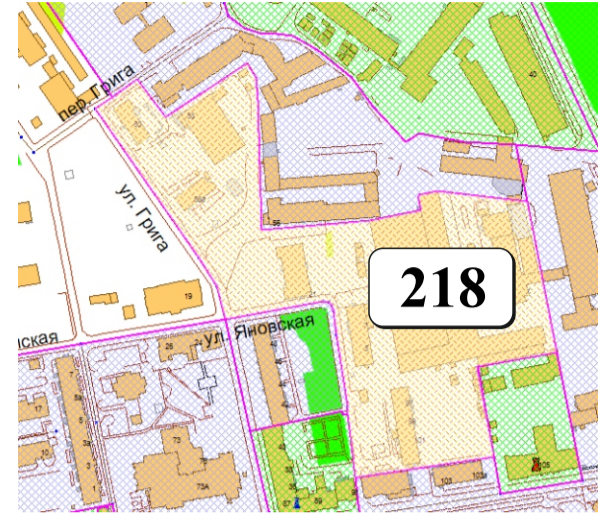

НАБОР ЦВЕТОВ ФАСАДА					ЦО КО ЛЬ	КРОВЛЯ	
ДОМИНИРУЮЩИЙ	АКЦЕНТНЫЙ	наличник, карниз, колонна, эркер, молдинг, балюстрада, арка, узоры и др.				доминирующей	акцентный
S 0505-Y20R	S 0515-Y20R	S 5020-Y50R	S 5010-Y70R	S 6020-Y90R	S 4020-Y50R	S 5030-R20B	S 4030-R20B
S 1015-Y20R	S 1000-N	S 2040-Y50R	S 3030-Y30R	S 3030-Y90R	S 5010-Y70R	S 6030-Y50R	S 5020-Y50R
S 0520-Y30R	S 1030-Y30R	S 1515-R10B	S 2010-Y50R	S 2020-Y30R	S 5010-Y70R	S 6030-Y50R	S 5020-Y50R
S 1020-Y30R	S 2030-Y30R	S 2020-Y60R	S 2030-Y20R	S 2030-Y30R	S 6030-Y60R	S 6020-Y50R	S 4050-Y90R
S 1010-Y50R	S 1030-Y50R	S 0502-Y	S 0505-Y20R	S 0510-Y20R	S 6030-Y60R	S 6020-Y50R	S 4050-Y90R
S 0510-Y50R	S 0530-Y50R	S 0510-Y40R	S 0510-Y50R	S 0520-Y30R	S 6020-Y10R	S 5010-Y10R	S 4010-G90Y
S 1005-G30Y	S 2010-G30Y	S 0520-Y50R	S 0520-Y70R	S 0530-Y50R	S 6020-Y10R	S 5010-Y10R	S 4010-G90Y
S 2005-G30Y	S 3010-G30Y	S 0530-Y70R	S 1010-Y20R	S 1010-Y30R	S 2020-Y50R	S 6030-R10B	S 4050-R10B
S 1010-G30Y	S 3000-N	S 1010-Y50R	S 1015-Y20R	S 1020-Y30R	S 2020-Y50R	S 6030-R10B	S 4050-R10B
S 4010-G30Y	S 4000-N	S 1030-Y30R	S 1030-Y50R	S 1505-Y30R	S 4040-R10B	S 5040-R20B	S 5030-Y90R
S 2010-G30Y	S 4000-N	S 0505-G10Y	S 2002-G	S 2005-G20Y	S 4040-R10B	S 5040-R20B	S 5030-Y90R
S 3010-G30Y	Белый	S 2010-G90Y	S 1010-G90Y	S 2010-G90Y	S 3030-Y90R	S 5040-R10B	S 4040-Y90R
S 1010-G80Y	S 1030-G80Y	S 3005-G80Y	S 3010-G10Y	S 3020-G80Y	S 3030-Y90R	S 5040-R10B	S 4040-Y90R
S 1010-G90Y	S 1515-G90Y	S 3030-G40Y	S 3030-G60Y	S 3030-G70Y	S 4050-R10B	S 4050-Y90R	S 3040-R10B
S 1015-G80Y	S 1040-G80Y	S 4005-G50Y	S 4010-G10Y	S 4010-G30Y	S 4050-R10B	S 4050-Y90R	S 3040-R10B
S 1015-G90Y	S 2010-G90Y	S 4010-G70Y	S 4010-G90Y	S 5010-G30Y	S 5030-R10B	S 3060-R20B	S 5010-R10B
S 2005-G80Y	S 2030-G80Y	S 5030-G30Y	S 6010-G30Y	S 7010-G30Y	S 5030-R10B	S 3060-R20B	S 5010-R10B
S 2010-G80Y	S 2040-G80Y	Белый	S 300N	S 500-N	S 3560-Y90R	S 4030-Y90R	S 4050-R20B
S 0510-R	S 1010-R	S 2000-N	S 3000-N	S 4000-N	S 3560-Y90R	S 4030-Y90R	S 4050-R20B
S 1010-R	S 1515-R	S 2030-B70G	S 2010-B90G	S 3040-B70G	S 7020-Y10R	S 6010-Y10R	S 6010-Y50R
S 2005-R	S 3010-R	S 4005-B20G	S 4005-B80G	S 4010-B10G	S 7020-Y10R	S 6010-Y10R	S 6010-Y50R
S 0500-N	S 0515-R10B	S 4010-B50G	S 4010-B70G	S 4010-B90G	S 3060-Y90R	S 6030-R	S 6030-Y90R
S 1000N	S 1020-R10B	S 4010-R90B	S 4030-B70G	S 4040-B70G	S 3060-Y90R	S 6030-R	S 6030-Y90R
S 2000N	S 2020-R10B	S 5040-B70G	S 4010-B90G	S 6010-B70G	S 4030-Y70R	S 7020-R10B	S 4050-Y70R
S 1010-R10B	S 1515-R10B	S 5020-R10B	S 6030-Y90R	S 6010-R30B	S 4030-Y70R	S 7020-R10B	S 4050-Y70R
S 0505-R20B	S 1010-R 20B	S 4005-Y80R	S 4030-R20B	S 5010-R10B	S 3040-Y70R	S 6030-Y70R	S 5030-Y70R
S 1005-R20B	S 1515-R 20B	S 3010-R70B	S 3010-R90B	S 3040-R10B	S 3040-Y70R	S 6030-Y70R	S 5030-Y70R
S 1010-R80B	S 1515-R80B	S 2010-R 30B	S 3010-Y80R	S 3010-R10B	S 3030-Y	S 6020-R10B	S 5020-R10B
S 2005-R80B	S 1515-R80B	S 1515-R80B	S 2010-R	S 2010-R 20B	S 3030-Y	S 6020-R10B	S 5020-R10B
S 3005-R80B	S 500-N	S 0505-R60B	S 0505-R90B	S 0510-R80B	S 3030-Y	S 6020-R10B	S 5020-R10B

НАБОР ЦВЕТОВ ДЛЯ РЕКЛАМЫ			
в т. ч. для киосков, павильонов, остановочных комплексов			
S 500-N	S 1000-N	S 0505-G10Y	S 0502-R
S 0505-R60B	S 0505-R90B	S 0510-R80B	S 0505-Y20R
S 0507-Y20R	S 1005-Y 20R	S 1010-R80B	S 1515-R80B
S 2005-R80B	S 2005-R90B	S 3005-R80B	S 3010-R70B
S 5020-R20B	S 2010-R	S 4000-N	S 3010-R

НАБОР ЦВЕТОВ ДЛЯ УЛИЧНОЙ МЕБЕЛИ			
в т. ч. для малых архитектурных форм (беседки и др.)			
S 500-N	S 1000-N	S 1500-N	S 2002-G
S 3010-G80Y	S 3020-G90Y	S 4010-G90Y	S 4010-B70G
S 0507-Y20R	S 0515-Y50R	S 1010-Y30R	S 1505-Y30R
S 1030-Y30R	S 2005-Y60R	S 2010-Y50R	S 2020-Y20R
S 2040-Y	S 2040-Y10R	S 2040-Y50R	S 2050-Y10R
S 2050-Y60R	S 3030-Y30R	S 4040-Y	S 5020-Y50R
S 0515-R10B	S 1010-R	S 1010-R 20B	S 1015-R80B
S 1515-R10B	S 2005-R10B	S 2010-R 20B	S 2010-R70B
S 3010-R	S 3010-R 20B	S 3010-R70B	S 3010-R60B
S 4030-R20B	S 4010-R70B	S 6010-R50B	S 6010-R90B

НАБОР ЦВЕТОВ ДЛЯ МОЩЕНИЯ			
S 2000-N	S 4000-N	S 5000-N	S 6000-N
S 7000-N	S 2010-R	S 3010-R	S 5020-R20B
S 4020-Y50R	S 5020-Y50R	S 5030-Y	S 6010-Y10R
S 6010-Y50R	S 6020-Y90R	S 7010-Y10R	S 7010-Y50R
S 7020-Y90R	S 8010-Y10R	S 8010-Y10R	S 8010-Y50R