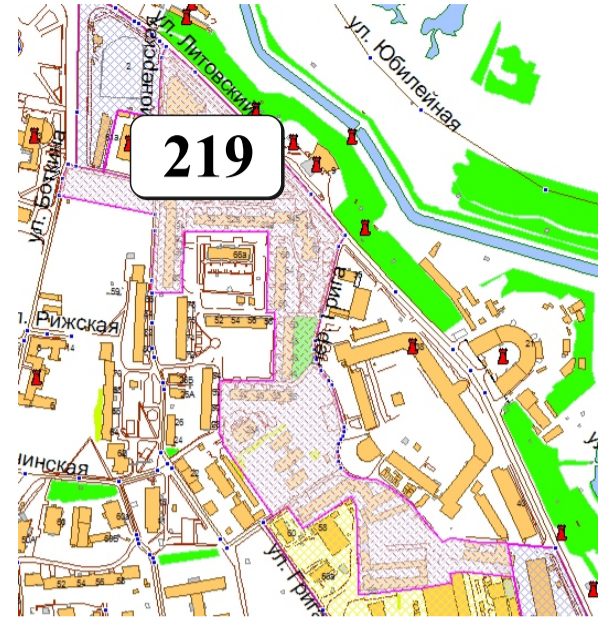

ДОМИНИРУЮЩИЙ	АКЦЕНТНЫЙ	наличник, карниз, колонна, эркер, молдинг, балюстрада, арка, узоры и др.			ЦОКОЛЬ	КРОВЛЯ		
						доминирующий	акцентный	
S 0510-B70G	S 4010-B70G	Белый	S 1000-N	S 1500-N	S 4050-R10B	S 4050-Y90R	S 3040-R10B	
S 1010-B70G	S 4010-B70G	S 2000-N	S 3000-N	S 4000-N				
S 2010-B70G	S 8505-B80G	S 2030-B70G	S 2010-B90G	S 3040-B70G	S 5030-R10B	S 3060-R20B	S 5010-R10B	
S 3010-B70G	S 8010-B70G	S 4005-B20G	S 4005-B80G	S 4010-B10G				
S 5010-B70G	S 6020-G	S 4010-R90B	S 4030-B70G	S 4040-B70G	S 3560-Y90R	S 4030-Y90R	S 4050-R20B	
S 7010-B70G	S 8010-B90G	S 0505-G10Y	S 2002-G	S 2005-G20Y				
S 8010-B70G	Белый	S 2010-G90Y	S 1010-G90Y	S 2010-G90Y	S 7020-Y10R	S 6010-Y10R	S 6010-Y50R	
S 1005-Y	S 2005-Y	S 3005-G80Y	S 3010-G10Y	S 3020-G80Y				
S 0520-Y40R	S 4020-Y40R	S 3030-G40Y	S 3030-G60Y	S 3030-G70Y	S 4020-Y50R	S 5030-R20B	S 4030-R20B	
S 2020-Y40R	S 5020-Y40R	S 4005-G50Y	S 4010-G10Y	S 4010-G30Y				
S 1040-Y70R	S 5030-Y70R	S 4010-G70Y	S 4010-G90Y	S 5010-G30Y	S 5010-Y70R	S 6030-Y50R	S 5020-Y50R	
S 2030-Y70R	S 5040-Y60R	S 0502-Y	S 0505-Y20R	S 0510-Y20R				
S 2060-Y90R	S 3560-Y90R	S 0510-Y40R	S 0510-Y50R	S 0520-Y30R	S 6030-Y60R	S 6020-Y50R	S 4050-Y90R	
S 3040-Y70R	S 6030-Y70R	S 0520-Y50R	S 0520-Y70R	S 0530-Y50R				
S 3050-Y70R	S 5040-Y70R	S 0530-Y70R	S 1010-Y20R	S 1010-Y30R	S 6020-Y10R	S 5010-Y10R	S 4010-G90Y	
S 3060-Y90R	S 4550-Y90R	S 1030-Y30R	S 1030-Y50R	S 1505-Y30R				
S 4030-Y70R	S 7020-Y60R	S 1515-R10B	S 2010-Y50R	S 2020-Y30R	S 6030-R10B	S 4050-R10B	S 2020-Y50R	
S 4040-R	S 7020-R	S 2020-Y60R	S 2030-Y20R	S 2030-Y30R				
S 4050-Y70R	S 6030-Y70R	S 2040-Y50R	S 3030-Y30R	S 3030-Y90R	S 5040-R20B	S 5030-Y90R	S 4040-R10B	
S 5030-Y90R	S 7020-Y90R	S 5020-Y50R	S 5010-Y70R	S 6020-Y90R				
S 6030-R	S 8010-R10B	S 0505-R60B	S 0505-R90B	S 0510-B	S 5040-R10B	S 4040-Y90R	S 3030-Y90R	
S 6030-Y90R	S 8010-Y90R	S 0510-R80B	S 0515-R60B	S 0515-R90B				
S 4020-Y70R	S 4020-Y30R	S 1010-B	S 1015-R80B	S 1010-R90B	S 6030-R	S 6030-Y90R	S 3060-Y90R	
S 5020-Y70R	S 3020-Y30R	S 1015-R60B	S 1510-B	S 1510-R90B				
S 6020-Y70R	S 2020-Y30R	S 1515-R60B	S 1515-R80B	S 2002-R	S 7020-R10B	S 4050-Y70R	S 4030-Y70R	
S 3502-B	S 7005-R20B	S 2010-R	S 2010-R 20B	S 2010-R 30B				
S 4005-R20B	S 6502-B	S 2020-R80B	S 3010-Y80R	S 3010-R10B	S 6030-Y70R	S 5030-Y70R	S 3040-Y70R	
S 5010-R10B	S 4502-B	S 3010-R70B	S 3010-R90B	S 3040-R10B				
S 6010-R10B	S 3000-N	S 4005-Y80R	S 4030-R20B	S 5010-R10B	S 6020-R10B	S 5020-R10B	S 3030-Y	
S 7010-R10B	S 0502-R	S 5020-R10B	S 6030-Y90R	S 6010-R30B				

НАБОР ЦВЕТОВ ДЛЯ РЕКЛАМЫ

в т. ч. для киосков, павильонов, остановочных комплексов

S 500-N	S 1000-N	S 0502-Y	S 0505-G10Y
S 0505-Y20R	S 0507-Y20R	S 0510-Y40R	S 1005-Y 20R
S 0520-Y70R	S 0530-Y70R	S 1010-Y30R	S 2050-Y70R
S 0505-R60B	S 0505-R90B	S 0510-R80B	S 1010-R80B
S 2005-R80B	S 2005-R90B	S 3005-R80B	S 3010-R70B
S 4005-R20B	S 3502-B	S 0510-B70G	S 5502-G

НАБОР ЦВЕТОВ ДЛЯ УЛИЧНОЙ МЕБЕЛИ

в т. ч. для малых архитектурных форм (беседки и др.)

S 500-N	S 1000-N	S 1500-N	S 2002-G
S 3010-G80Y	S 3020-G90Y	S 4010-G90Y	S 4010-B70G
S 8010-B70G	S 7020-G	S 8502-G	S 8500-N
S 0507-Y20R	S 0515-Y50R	S 2020-Y50R	S 4020-Y50R
S 1510-G90Y	S 1505-Y	S 1010-Y30R	S 1015-Y20R
S 2040-Y	S 2040-Y10R	S 2040-Y50R	S 2050-Y10R
S 2050-Y60R	S 3030-Y30R	S 4020-Y40R	S 4040-Y
S 5020-Y50R	S 5030-Y70R	S 5040-Y60R	S 5040-Y70R
S 2010-R 20B	S 3010-R	S 3010-R 20B	S 4030-R20B
S 6502-B	S 6010-R50B	S 6010-R90B	S 7005-R20B
S 4010-R70B	S 1015-R80B	S 4010-R90B	S 4010-B10G

НАБОР ЦВЕТОВ ДЛЯ МОЩЕНИЯ

S 3000-N	S 4500-N	S 6000-N	S 7000-N
S 4550-Y90R	S 5020-Y40R	S 5020-Y50R	S 5030-Y
S 6010-Y10R	S 6010-Y70R	S 6030-Y70R	S 7010-Y70R
S 7020-Y60R	S 8010-Y70R	S 8010-Y90R	S 8010-R10B