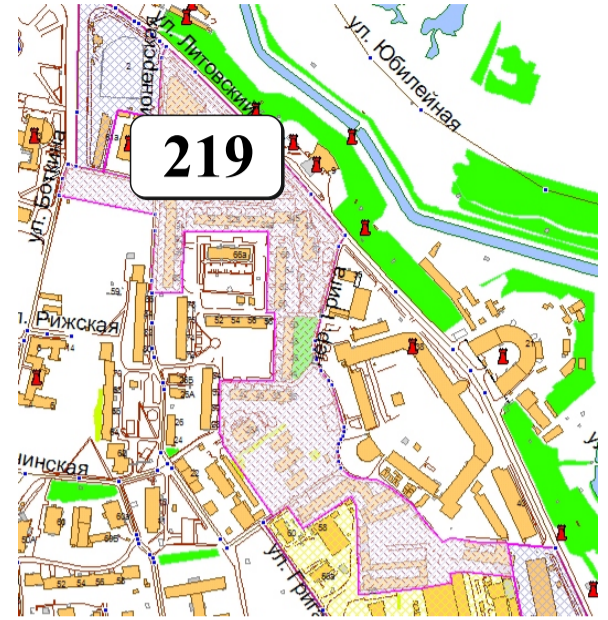

НАБОР ЦВЕТОВ ФАСАДА					ЦО КО ЛБ	КРОВЛЯ		
ДОМИНИРУЮЩИЙ	АКЦЕНТНЫЙ	наличник, карниз, колонна, эркер, молдинг, балюстрада, арка, узоры и др.				доминирующей	акцентный	
S 0505-G	S 1515-G	Белый	S 1000-N	S 1500-N	S 4050-R10B	S 4050-Y90R	S 3040-R10B	
S 0505-G10Y	S 2010-G10Y	S 2000-N	S 3000-N	S 4000-N				
S 0510-G	S 2020-G	S 2030-B70G	S 2010-B90G	S 3040-B70G	S 5030-R10B	S 3060-R20B	S 5010-R10B	
S 0510-G10Y	S 3010-G10Y	S 4005-B20G	S 4005-B80G	S 4010-B10G				
S 1010-G10Y	S 3010-G10Y	S 4010-R90B	S 4030-B70G	S 4040-B70G	S 3560-Y90R	S 4030-Y90R	S 4050-R20B	
S 1502-G	S 2502-G	S 0505-G10Y	S 2002-G	S 2005-G20Y				
S 5020-G	Белый	S 2010-G90Y	S 1010-G90Y	S 2010-G90Y	S 7020-Y10R	S 6010-Y10R	S 6010-Y50R	
S 0510-Y20R	S 1515-Y20R	S 3005-G80Y	S 3010-G10Y	S 3020-G80Y				
S 1005-Y20R	S 1020-Y20R	S 3030-G40Y	S 3030-G60Y	S 3030-G70Y	S 4020-Y50R	S 5030-R20B	S 4030-R20B	
S 1010-Y20R	S 1020-Y20R	S 4005-G50Y	S 4010-G10Y	S 4010-G30Y				
S 2010-Y20R	S 2030-Y20R	S 4010-G70Y	S 4010-G90Y	S 5010-G30Y	S 5010-Y70R	S 6030-Y50R	S 5020-Y50R	
S 2020-Y30R	S 4020-Y70R	S 0502-Y	S 0505-Y20R	S 0510-Y20R				
S 3020-Y30R	S 5020-Y70R	S 0510-Y40R	S 0510-Y50R	S 0520-Y30R	S 6030-Y60R	S 6020-Y50R	S 4050-Y90R	
S 0520-Y70R	S 5030-Y70R	S 0520-Y50R	S 0520-Y70R	S 0530-Y50R				
Белый	S 6020-Y70R	S 0530-Y70R	S 1010-Y20R	S 1010-Y30R	S 6020-Y10R	S 5010-Y10R	S 4010-G90Y	
S 0502-B	S 1010-B	S 1030-Y30R	S 1030-Y50R	S 1505-Y30R				
S 0505-R60B	S 1015-R60B	S 1515-R10B	S 2010-Y50R	S 2020-Y30R	S 6030-R10B	S 4050-R10B	S 2020-Y50R	
S 0505-R90B	S 1010-R90B	S 2020-Y60R	S 2030-Y20R	S 2030-Y30R				
S 0510-R80B	S 1515-R80B	S 2040-Y50R	S 3030-Y30R	S 3030-Y90R	S 5040-R20B	S 5030-Y90R	S 4040-R10B	
S 0510-B	S 1510-B	S 5020-Y50R	S 5010-Y70R	S 6020-Y90R				
S 0515-R60B	S 1515-R60B	S 0505-R60B	S 0505-R90B	S 0510-B	S 5040-R10B	S 4040-Y90R	S 3030-Y90R	
S 0515-R90B	S 1510-R90B	S 0510-R80B	S 0515-R60B	S 0515-R90B				
S 1015-R80B	S 2020-R80B	S 1010-B	S 1015-R80B	S 1010-R90B	S 6030-R	S 6030-Y90R	S 3060-Y90R	
S 0502-R	S 2002-R	S 1015-R60B	S 1510-B	S 1510-R90B				
S 1002-R	S 2502-R	S 1515-R60B	S 1515-R80B	S 2002-R	S 7020-R10B	S 4050-Y70R	S 4030-Y70R	
S 1502-R	S 2502-R	S 2010-R	S 2010-R 20B	S 2010-R 30B				
S 1010-R30B	S 5010-R30B	S 2020-R80B	S 3010-Y80R	S 3010-R10B	S 6030-Y70R	S 5030-Y70R	S 3040-Y70R	
S 3010-R10B	S 6010-R10B	S 3010-R70B	S 3010-R90B	S 3040-R10B				
S 4010-R30B	S 6010-R30B	S 4005-Y80R	S 4030-R20B	S 5010-R10B	S 6020-R10B	S 5020-R10B	S 3030-Y	
S 5010-R10B	S 7010-R10B	S 5020-R10B	S 6030-Y90R	S 6010-R30B				

НАБОР ЦВЕТОВ ДЛЯ РЕКЛАМЫ			
в т. ч. для киосков, павильонов, остановочных комплексов			
S 500-N	S 1000-N	S 0502-Y	S 0505-G10Y
S 0505-Y20R	S 0507-Y20R	S 0510-Y40R	S 1005-Y 20R
S 0520-Y70R	S 0530-Y70R	S 1010-Y30R	S 2050-Y70R
S 0505-R60B	S 0505-R90B	S 0510-R80B	S 1010-R80B
S 2005-R80B	S 2005-R90B	S 3005-R80B	S 3010-R70B
S 4005-R20B	S 3502-B	S 0510-B70G	S 5502-G

НАБОР ЦВЕТОВ ДЛЯ УЛИЧНОЙ МЕБЕЛИ			
в т. ч. для малых архитектурных форм (беседки и др.)			
S 500-N	S 1000-N	S 1500-N	S 2002-G
S 3010-G80Y	S 3020-G90Y	S 4010-G90Y	S 4010-B70G
S 8010-B70G	S 7020-G	S 8502-G	S 8500-N
S 0507-Y20R	S 0515-Y50R	S 2020-Y50R	S 4020-Y50R
S 1510-G90Y	S 1505-Y	S 1010-Y30R	S 1015-Y20R
S 2040-Y	S 2040-Y10R	S 2040-Y50R	S 2050-Y10R
S 2050-Y60R	S 3030-Y30R	S 4020-Y40R	S 4040-Y
S 5020-Y50R	S 5030-Y70R	S 5040-Y60R	S 5040-Y70R
S 2010-R 20B	S 3010-R	S 3010-R 20B	S 4030-R20B
S 6502-B	S 6010-R50B	S 6010-R90B	S 7005-R20B
S 4010-R70B	S 1015-R80B	S 4010-R90B	S 4010-B10G

НАБОР ЦВЕТОВ ДЛЯ МОЩЕНИЯ			
S 3000-N	S 4500-N	S 6000-N	S 7000-N
S 4550-Y90R	S 5020-Y40R	S 5020-Y50R	S 5030-Y
S 6010-Y10R	S 6010-Y70R	S 6030-Y70R	S 7010-Y70R
S 7020-Y60R	S 8010-Y70R	S 8010-Y90R	S 8010-R10B