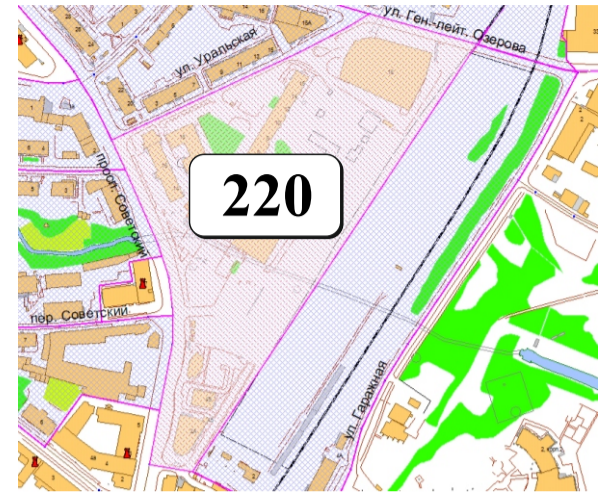

СЕКТОР ЦВЕТОВОГО КРУГА	НАБОР ЦВЕТОВ ФАСАДА					ЦОКОЛЬ	КРОВЛЯ		
	ДОМИНИРУЮЩИЙ	АКЦЕНТНЫЙ	наличник, карниз, колонна, эркер, молдинг, балюстрада, арка, узоры и др.				доминирующий	акцентный	
GY	S 0505-G	S 1515-G	Белый	S 1000-N	S 1500-N	S 4050-R10B	S 4050-Y90R	S 3040-R10B	
	S 0505-G10Y	S 2010-G10Y	S 2000-N	S 3000-N	S 4000-N	S 5030-R10B	S 3060-R20B	S 5010-R10B	
	S 0510-G	S 2020-G	S 2030-B70G	S 2010-B90G	S 3040-B70G	S 3560-Y90R	S 4030-Y90R	S 4050-R20B	
	S 0510-G10Y	S 3010-G10Y	S 4005-B20G	S 4005-B80G	S 4010-B10G	S 7020-Y10R	S 6010-Y10R	S 6010-Y50R	
	S 1010-G10Y	S 3010-G10Y	S 4010-R90B	S 4030-B70G	S 4040-B70G	S 4020-Y50R	S 5030-R20B	S 4030-R20B	
	S 1502-G	S 2502-G	S 0505-G10Y	S 2002-G	S 2005-G20Y	S 5010-Y70R	S 6030-Y50R	S 5020-Y50R	
	S 5020-G	Белый	S 2010-G90Y	S 1010-G90Y	S 2010-G90Y	S 6030-Y60R	S 6020-Y50R	S 4050-Y90R	
	S 0510-Y20R	S 1515-Y20R	S 3005-G80Y	S 3010-G10Y	S 3020-G80Y	S 6020-Y10R	S 5010-Y10R	S 4010-G90Y	
	S 1005-Y20R	S 1020-Y20R	S 3030-G40Y	S 3030-G60Y	S 3030-G70Y	S 6030-R10B	S 4050-R10B	S 2020-Y50R	
	S 1010-Y20R	S 1020-Y20R	S 4005-G50Y	S 4010-G10Y	S 4010-G30Y	S 5040-R20B	S 5030-Y90R	S 4040-R10B	
YR	S 2010-Y20R	S 2030-Y20R	S 4010-G70Y	S 4010-G90Y	S 5010-G30Y	S 6030-R	S 6030-Y90R	S 3060-Y90R	
	S 2020-Y30R	S 4020-Y70R	S 0502-Y	S 0505-Y20R	S 0510-Y20R	S 5040-R10B	S 4040-Y90R	S 3030-Y90R	
	S 3020-Y30R	S 5020-Y70R	S 0510-Y40R	S 0510-Y50R	S 0520-Y30R	S 6030-R	S 6030-Y90R	S 3060-Y90R	
	S 0520-Y70R	S 5030-Y70R	S 0520-Y50R	S 0520-Y70R	S 0530-Y50R	S 7020-R10B	S 4050-Y70R	S 4030-Y70R	
	Белый	S 6020-Y70R	S 0530-Y70R	S 1010-Y20R	S 1010-Y30R	S 5040-R10B	S 4040-Y90R	S 3030-Y90R	
	S 0502-B	S 1010-B	S 1030-Y30R	S 1030-Y50R	S 1505-Y30R	S 6030-R	S 6030-Y90R	S 3060-Y90R	
	S 0505-R60B	S 1015-R60B	S 1515-R10B	S 2010-Y50R	S 2020-Y30R	S 5040-R10B	S 4040-Y90R	S 3030-Y90R	
	S 0505-R90B	S 1010-R90B	S 2020-Y60R	S 2030-Y20R	S 2030-Y30R	S 6030-R	S 6030-Y90R	S 3060-Y90R	
	S 0510-R80B	S 1515-R80B	S 2040-Y50R	S 3030-Y30R	S 3030-Y90R	S 7020-R10B	S 4050-Y70R	S 4030-Y70R	
	S 0510-B	S 1510-B	S 5020-Y50R	S 5010-Y70R	S 6020-Y90R	S 6030-R	S 6030-Y90R	S 3060-Y90R	
RB	S 0515-R60B	S 1515-R60B	S 0505-R60B	S 0505-R90B	S 0510-B	S 5040-R10B	S 4040-Y90R	S 3030-Y90R	
	S 0515-R90B	S 1510-R90B	S 0510-R80B	S 0515-R60B	S 0515-R90B	S 6030-R	S 6030-Y90R	S 3060-Y90R	
	S 1015-R80B	S 2020-R80B	S 1010-B	S 1015-R80B	S 1010-R90B	S 7020-R10B	S 4050-Y70R	S 4030-Y70R	
	S 0502-R	S 2002-R	S 1015-R60B	S 1510-B	S 1510-R90B	S 5040-R10B	S 4040-Y90R	S 3030-Y90R	
	S 1002-R	S 2502-R	S 1515-R60B	S 1515-R80B	S 2002-R	S 6030-R	S 6030-Y90R	S 3060-Y90R	
	S 1502-R	S 2502-R	S 2010-R	S 2010-R 20B	S 2010-R 30B	S 5040-R10B	S 4040-Y90R	S 3030-Y90R	
	S 1010-R30B	S 5010-R30B	S 2020-R80B	S 3010-Y80R	S 3010-R10B	S 6030-R	S 6030-Y90R	S 3060-Y90R	
	S 3010-R10B	S 6010-R10B	S 3010-R70B	S 3010-R90B	S 3040-R10B	S 7020-R10B	S 4050-Y70R	S 4030-Y70R	
	S 4010-R30B	S 6010-R30B	S 4005-Y80R	S 4030-R20B	S 5010-R10B	S 5040-R10B	S 4040-Y90R	S 3030-Y90R	
	S 5010-R10B	S 7010-R10B	S 5020-R10B	S 6030-Y90R	S 6010-R30B	S 6030-R	S 6030-Y90R	S 3060-Y90R	

НАБОР ЦВЕТОВ ДЛЯ РЕКЛАМЫ

в т. ч. для киосков, павильонов, остановочных комплексов

S 500-N	S 1000-N	S 0502-Y	S 0505-G10Y
S 0505-Y20R	S 0507-Y20R	S 0510-Y40R	S 1005-Y 20R
S 0520-Y70R	S 0530-Y70R	S 1010-Y30R	S 2050-Y70R
S 0505-R60B	S 0505-R90B	S 0510-R80B	S 1010-R80B
S 2005-R80B	S 2005-R90B	S 3005-R80B	S 3010-R70B
S 4005-R20B	S 3502-B	S 0510-B70G	S 5502-G

НАБОР ЦВЕТОВ ДЛЯ УЛИЧНОЙ МЕБЕЛИ

в т. ч. для малых архитектурных форм (беседки и др.)

S 500-N	S 1000-N	S 1500-N	S 2002-G
S 3010-G80Y	S 3020-G90Y	S 4010-G90Y	S 4010-B70G
S 8010-B70G	S 7020-G	S 8502-G	S 8500-N
S 0507-Y20R	S 0515-Y50R	S 2020-Y50R	S 4020-Y50R
S 1510-G90Y	S 1505-Y	S 1010-Y30R	S 1015-Y20R
S 2040-Y	S 2040-Y10R	S 2040-Y50R	S 2050-Y10R
S 2050-Y60R	S 3030-Y30R	S 4020-Y40R	S 4040-Y
S 5020-Y50R	S 5030-Y70R	S 5040-Y60R	S 5040-Y70R
S 2010-R 20B	S 3010-R	S 3010-R 20B	S 4030-R20B
S 6502-B	S 6010-R50B	S 6010-R90B	S 7005-R20B
S 4010-R70B	S 1015-R80B	S 4010-R90B	S 4010-B10G

НАБОР ЦВЕТОВ ДЛЯ МОЩЕНИЯ

S 3000-N	S 4500-N	S 6000-N	S 7000-N
S 4550-Y90R	S 5020-Y40R	S 5020-Y50R	S 5030-Y
S 6010-Y10R	S 6010-Y70R	S 6030-Y70R	S 7010-Y70R
S 7020-Y60R	S 8010-Y70R	S 8010-Y90R	S 8010-R10B