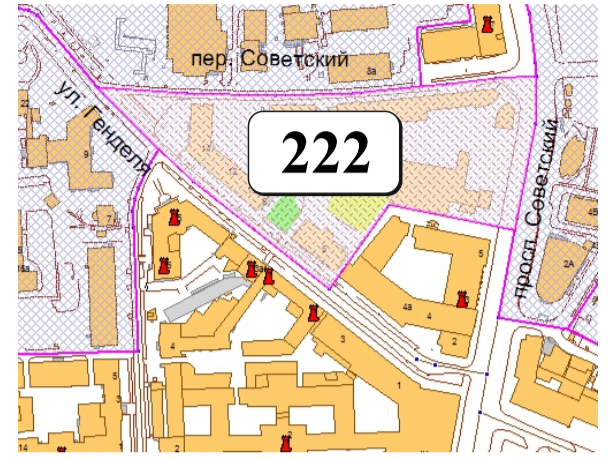

НАБОР ЦВЕТОВ ФАСАДА					Ц О К О Л Ь	КРОВЛЯ	
ДОМИНИРУЮЩИЙ	АКЦЕНТНЫЙ	наличник, карниз, колонна, эркер, молдинг, балюстрада, арка, узоры и др.				доминирующей	акцентный
Белый	S 1515-G	S 0502-Y	S 0505-Y20R	S 0510-Y20R	S 4010-G90Y	S 6020-Y10R	S 5010-Y10R
S 0505-G10Y	S 2010-G10Y	S 0510-Y40R	S 0510-Y50R	S 0520-Y30R			
S 0510-G	S 2020-G	S 0520-Y50R	S 0520-Y70R	S 0530-Y50R	S 2020-Y50R	S 6030-R10B	S 4050-R10B
S 0510-G10Y	S 3010-G10Y	S 0530-Y70R	S 1010-Y20R	S 1010-Y30R			
S 1005-G30Y	S 2010-G30Y	S 1010-Y50R	S 1015-Y20R	S 1020-Y30R	S 4040-R10B	S 5040-R20B	S 5030-Y90R
S 2005-G30Y	S 3010-G30Y	S 1030-Y30R	S 1030-Y50R	S 1505-Y30R			
S 0510-Y20R	S 1515-Y20R	S 1515-R10B	S 2010-Y50R	S 2020-Y30R	S 3030-Y90R	S 5040-R10B	S 4040-Y90R
S 1005-Y20R	S 1020-Y20R	S 2020-Y60R	S 2030-Y20R	S 2030-Y30R			
S 1010-Y20R	S 1020-Y20R	S 2040-Y50R	S 3030-Y30R	S 3030-Y90R	S 3060-Y90R	S 6030-R	S 6030-Y90R
S 0520-Y30R	S 1030-Y30R	S 5020-Y50R	S 5010-Y70R	S 6020-Y90R			
S 1020-Y30R	S 2030-Y20R	S 0510-R80B	S 0515-R60B	S 0515-R90B	S 4030-Y70R	S 7020-R10B	S 4050-Y70R
S 2010-Y20R	S 2030-Y30R	S 1010-B	S 1015-R80B	S 1010-R90B			
S 2010-Y50R	S 2040-Y50R	S 1015-R60B	S 1510-B	S 1510-R90B	S 3040-Y70R	S 6030-Y70R	S 5030-Y70R
S 2020-Y30R	S 3030-Y30R	S 1515-R60B	S 1515-R80B	S 2002-R			
S 0505-R90B	S 1010-R90B	S 2010-R	S 2010-R 20B	S 2010-R 30B	S 3030-Y	S 6020-R10B	S 5020-R10B
S 0510-R80B	S 1515-R80B	S 2020-R80B	S 3010-Y80R	S 3010-R10B			
S 0510-B	S 1510-B	S 3010-R70B	S 3010-R90B	S 4005-Y80R	S 4050-R10B	S 4050-Y90R	S 3040-R10B
S 0515-R60B	S 1515-R60B	S 3040-R10B	S 4030-R20B	S 5010-R10B			
S 0515-R90B	S 1510-R90B	S 5020-R10B	S 6030-Y90R	S 6010-R30B	S 5030-R10B	S 3060-R20B	S 5010-R10B
S 1015-R80B	S 2020-R80B	Белый	S 300N	S 500-N			
S 0510-R	S 1010-R	S 0507-Y20R	S 0502-B	S 0502-R	S 3560-Y90R	S 4030-Y90R	S 4050-R20B
S 0500-N	S 0515-R10B	S 0505-R60B	S 0505-R90B	S 0505-G			
S 1000N	S 1020-R10B	S 0505-G10Y	S 0510-Y50R	S 0510-R80B	S 7020-Y10R	S 6010-Y10R	S 6010-Y50R
S 2000N	S 2020-R10B	S 1005-G30Y	S 1005-Y 20R	S 1010-Y50R			
S 1010-R10B	S 1515-R10B	S 1000N	S 2002-G	S 2005-G20Y	S 4020-Y50R	S 5030-R20B	S 4030-R20B
S 0505-R20B	S 1010-R 20B	S 2010-G90Y	S 1010-G90Y	S 2010-G90Y			
S 1005-R20B	S 1515-R 20B	S 3005-G80Y	S 3010-G10Y	S 3020-G80Y	S 5010-Y70R	S 6030-Y50R	S 5020-Y50R
S 1005-R10B	S 1010-R80B	S 3030-G40Y	S 3030-G60Y	S 3030-G70Y			
S 2005-R80B	S 500-N	S 4005-G50Y	S 4010-G10Y	S 4010-G30Y	S 6030-Y60R	S 6020-Y50R	S 4050-Y90R
S 1000-N	S 1515-R80B	S 4010-G70Y	S 4010-G90Y	S 5010-G30Y			

НАБОР ЦВЕТОВ ДЛЯ РЕКЛАМЫ			
в т. ч. для киосков, павильонов, остановочных комплексов			
S 500-N	S 1000-N	S 0505-G10Y	S 0502-R
S 0505-R60B	S 0505-R90B	S 0510-R80B	S 0505-Y20R
S 0507-Y20R	S 1005-Y 20R	S 1010-R80B	S 1515-R80B
S 2005-R80B	S 2005-R90B	S 3005-R80B	S 3010-R70B

НАБОР ЦВЕТОВ ДЛЯ УЛИЧНОЙ МЕБЕЛИ			
в т. ч. для малых архитектурных форм (беседки и др.)			
S 500-N	S 1000-N	S 1500-N	S 2002-G
S 3010-G80Y	S 3020-G90Y	S 4010-G90Y	S 4010-B70G
S 0507-Y20R	S 0515-Y50R	S 1010-Y30R	S 1505-Y30R
S 1030-Y30R	S 2005-Y60R	S 2010-Y50R	S 2020-Y20R
S 2040-Y	S 2040-Y10R	S 2040-Y50R	S 2050-Y10R
S 2050-Y60R	S 3030-Y30R	S 4040-Y	S 5020-Y50R
S 0515-R10B	S 1010-R	S 1010-R 20B	S 1015-R80B
S 1515-R10B	S 2005-R10B	S 2010-R 20B	S 2010-R70B
S 3010-R	S 3010-R 20B	S 3010-R70B	S 3010-R60B
S 4030-R20B	S 4010-R70B	S 6010-R50B	S 6010-R90B

НАБОР ЦВЕТОВ ДЛЯ МОЩЕНИЯ			
S 2000-N	S 4000-N	S 5000-N	S 6000-N
S 7000-N	S 2010-R	S 3010-R	S 5020-R20B
S 4020-Y50R	S 5020-Y50R	S 5030-Y	S 6010-Y10R
S 6010-Y50R	S 6020-Y90R	S 7010-Y10R	S 7010-Y50R
S 7020-Y90R	S 8010-Y10R	S 8010-Y10R	S 8010-Y50R