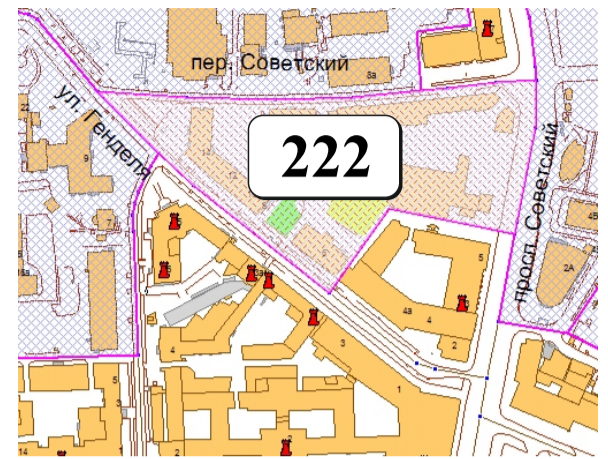

НАБОР ЦВЕТОВ ФАСАДА					Ц О К О Л Ь	КРОВЛЯ	
ДОМИНИРУЮЩИЙ	АКЦЕНТНЫЙ	наличник, карниз, колонна, эркер, молдинг, балюстрада, арка, узоры и др.				доминирующей	акцентный
S 1010-G30Y	S 0300-N	S 0502-Y	S 0505-Y20R	S 0510-Y20R	S 4010-G90Y	S 6020-Y10R	S 5010-Y10R
S 2010-G30Y	S 4000-N	S 0510-Y40R	S 0510-Y50R	S 0520-Y30R			
S 3010-G30Y	S 500-N	S 0520-Y50R	S 0520-Y70R	S 0530-Y50R	S 2020-Y50R	S 6030-R10B	S 4050-R10B
S 4010-G30Y	S 6000-N	S 0530-Y70R	S 1010-Y20R	S 1010-Y30R			
S 5010-G30Y	S 2000-N	S 1010-Y50R	S 1015-Y20R	S 1020-Y30R	S 4040-R10B	S 5040-R20B	S 5030-Y90R
S 5030-G30Y	S 4000-N	S 1030-Y30R	S 1030-Y50R	S 1505-Y30R			
S 6010-G30Y	S 5000-N	S 1515-R10B	S 2010-Y50R	S 2020-Y30R	S 3030-Y90R	S 5040-R10B	S 4040-Y90R
S 7010-G30Y	S 3000-N	S 2020-Y60R	S 2030-Y20R	S 2030-Y30R			
S 8010-G30Y	S 4000-N	S 2040-Y50R	S 3030-Y30R	S 3030-Y90R	S 3060-Y90R	S 6030-R	S 6030-Y90R
S 2030-Y30R	S 4020-Y30R	S 5020-Y50R	S 5010-Y70R	S 6020-Y90R			
S 3040-Y10R	S 5030-Y10R	S 0510-R80B	S 0515-R60B	S 0515-R90B	S 4030-Y70R	S 7020-R10B	S 4050-Y70R
S 4020-Y10R	S 6010-Y10R	S 1010-B	S 1015-R80B	S 1010-R90B			
S 5020-Y10R	S 7010-Y10R	S 1015-R60B	S 1510-B	S 1510-R90B	S 3040-Y70R	S 6030-Y70R	S 5030-Y70R
S 6020-Y10R	S 8010-Y10R	S 1515-R60B	S 1515-R80B	S 2002-R			
S 4020-Y50R	S 6010-Y50R	S 2010-R	S 2010-R 20B	S 2010-R 30B	S 3030-Y	S 6020-R10B	S 5020-R10B
S 5020-Y50R	S 7010-Y50R	S 2020-R80B	S 3010-Y80R	S 3010-R10B			
S 6020-Y50R	S 4020-Y30R	S 3010-R70B	S 3010-R90B	S 4005-Y80R	S 4050-R10B	S 4050-Y90R	S 3040-R10B
S 3030-Y90R	S 2010-Y90R	S 3040-R10B	S 4030-R20B	S 5010-R10B			
S 4030-Y90R	S 6020-Y90R	S 5020-R10B	S 6030-Y90R	S 6010-R30B	S 5030-R10B	S 3060-R20B	S 5010-R10B
S 4050-Y90R	S 7020-Y90R	Белый	S 300N	S 500-N			
S 2005-R 20B	S 5030-R20B	S 0507-Y20R	S 0502-B	S 0502-R	S 3560-Y90R	S 4030-Y90R	S 4050-R20B
S 3030-R10B	S 3010-R 20B	S 0505-R60B	S 0505-R90B	S 0505-G			
S 4030-R10B	S 4030-R20B	S 0505-G10Y	S 0510-Y50R	S 0510-R80B	S 7020-Y10R	S 6010-Y10R	S 6010-Y50R
S 3020-R20B	S 6030-R20B	S 1005-G30Y	S 1005-Y 20R	S 1010-Y50R			
S 4020-R20B	S 5010-R50B	S 1000N	S 2002-G	S 2005-G20Y	S 4020-Y50R	S 5030-R20B	S 4030-R20B
S 3060-R20B	S 6010-R50B	S 2010-G90Y	S 1010-G90Y	S 2010-G90Y			
S 4005-R50B	S 7010-R50B	S 3005-G80Y	S 3010-G10Y	S 3020-G80Y	S 5010-Y70R	S 6030-Y50R	S 5020-Y50R
S 5005-R50B	S 5000-N	S 3030-G40Y	S 3030-G60Y	S 3030-G70Y			
S 6005-R50B	S 6000-N	S 4005-G50Y	S 4010-G10Y	S 4010-G30Y	S 6030-Y60R	S 6020-Y50R	S 4050-Y90R
S 7005-R50B	S 7000-N	S 4010-G70Y	S 4010-G90Y	S 5010-G30Y			

НАБОР ЦВЕТОВ ДЛЯ РЕКЛАМЫ			
в т. ч. для киосков, павильонов, остановочных комплексов			
S 500-N	S 1000-N	S 0505-G10Y	S 0502-R
S 0505-R60B	S 0505-R90B	S 0510-R80B	S 0505-Y20R
S 0507-Y20R	S 1005-Y 20R	S 1010-R80B	S 1515-R80B
S 2005-R80B	S 2005-R90B	S 3005-R80B	S 3010-R70B

НАБОР ЦВЕТОВ ДЛЯ УЛИЧНОЙ МЕБЕЛИ			
в т. ч. для малых архитектурных форм (беседки и др.)			
S 500-N	S 1000-N	S 1500-N	S 2002-G
S 3010-G80Y	S 3020-G90Y	S 4010-G90Y	S 4010-B70G
S 0507-Y20R	S 0515-Y50R	S 1010-Y30R	S 1505-Y30R
S 1030-Y30R	S 2005-Y60R	S 2010-Y50R	S 2020-Y20R
S 2040-Y	S 2040-Y10R	S 2040-Y50R	S 2050-Y10R
S 2050-Y60R	S 3030-Y30R	S 4040-Y	S 5020-Y50R
S 0515-R10B	S 1010-R	S 1010-R 20B	S 1015-R80B
S 1515-R10B	S 2005-R10B	S 2010-R 20B	S 2010-R70B
S 3010-R	S 3010-R 20B	S 3010-R70B	S 3010-R60B
S 4030-R20B	S 4010-R70B	S 6010-R50B	S 6010-R90B

НАБОР ЦВЕТОВ ДЛЯ МОЩЕНИЯ			
S 2000-N	S 4000-N	S 5000-N	S 6000-N
S 7000-N	S 2010-R	S 3010-R	S 5020-R20B
S 4020-Y50R	S 5020-Y50R	S 5030-Y	S 6010-Y10R
S 6010-Y50R	S 6020-Y90R	S 7010-Y10R	S 7010-Y50R
S 7020-Y90R	S 8010-Y10R	S 8010-Y10R	S 8010-Y50R