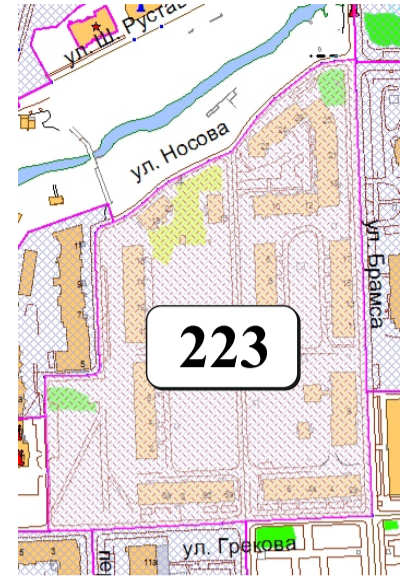

НАБОР ЦВЕТОВ ФАСАДА					ЦО КО ЛБ	КРОВЛЯ		
ДОМИНИРУЮЩИЙ	АКЦЕНТНЫЙ	наличник, карниз, колонна, эркер, молдинг, балюстрада, арка, узоры и др.				доминирующей	акцентный	
S 0505-G	S 1515-G	Белый	S 1000-N	S 1500-N	S 4050-R10B	S 4050-Y90R	S 3040-R10B	
S 0505-G10Y	S 2010-G10Y	S 2000-N	S 3000-N	S 4000-N	S 5030-R10B	S 3060-R20B	S 5010-R10B	
S 0510-G	S 2020-G	S 2030-B70G	S 2010-B90G	S 3040-B70G	S 3560-Y90R	S 4030-Y90R	S 4050-R20B	
S 0510-G10Y	S 3010-G10Y	S 4005-B20G	S 4005-B80G	S 4010-B10G	S 7020-Y10R	S 6010-Y10R	S 6010-Y50R	
S 1010-G10Y	S 3010-G10Y	S 4010-R90B	S 4030-B70G	S 4040-B70G	S 4020-Y50R	S 5030-R20B	S 4030-R20B	
S 1502-G	S 2502-G	S 0505-G10Y	S 2002-G	S 2005-G20Y	S 5010-Y70R	S 6030-Y50R	S 5020-Y50R	
S 5020-G	Белый	S 2010-G90Y	S 1010-G90Y	S 2010-G90Y	S 6030-Y60R	S 6020-Y50R	S 4050-Y90R	
S 0510-Y20R	S 1515-Y20R	S 3005-G80Y	S 3010-G10Y	S 3020-G80Y	S 6020-Y10R	S 5010-Y10R	S 4010-G90Y	
S 1005-Y20R	S 1020-Y20R	S 3030-G40Y	S 3030-G60Y	S 3030-G70Y	S 5040-R10B	S 4050-R10B	S 2020-Y50R	
S 1010-Y20R	S 1020-Y20R	S 4005-G50Y	S 4010-G10Y	S 4010-G30Y	S 5040-R20B	S 5030-Y90R	S 4040-R10B	
S 2010-Y20R	S 2030-Y20R	S 4010-G70Y	S 4010-G90Y	S 5010-G30Y	S 6030-R	S 6030-Y90R	S 3060-Y90R	
S 2020-Y30R	S 4020-Y70R	S 0502-Y	S 0505-Y20R	S 0510-Y20R	S 5040-R10B	S 4040-Y90R	S 3030-Y90R	
S 3020-Y30R	S 5020-Y70R	S 0510-Y40R	S 0510-Y50R	S 0520-Y30R	S 6030-R	S 6030-Y90R	S 3060-Y90R	
S 0520-Y70R	S 5030-Y70R	S 0520-Y50R	S 0520-Y70R	S 0530-Y50R	S 7020-R10B	S 4050-Y70R	S 4030-Y70R	
Белый	S 6020-Y70R	S 0530-Y70R	S 1010-Y20R	S 1010-Y30R	S 5040-R10B	S 4040-Y90R	S 3030-Y90R	
S 0502-B	S 1010-B	S 1030-Y30R	S 1030-Y50R	S 1505-Y30R	S 6030-R	S 6030-Y90R	S 3060-Y90R	
S 0505-R60B	S 1015-R60B	S 1515-R10B	S 2010-Y50R	S 2020-Y30R	S 5040-R10B	S 4040-Y90R	S 3030-Y90R	
S 0505-R90B	S 1010-R90B	S 2020-Y60R	S 2030-Y20R	S 2030-Y30R	S 6030-R	S 6030-Y90R	S 3060-Y90R	
S 0510-R80B	S 1515-R80B	S 2040-Y50R	S 3030-Y30R	S 3030-Y90R	S 7020-R10B	S 4050-Y70R	S 4030-Y70R	
S 0510-B	S 1510-B	S 5020-Y50R	S 5010-Y70R	S 6020-Y90R	S 5040-R10B	S 4040-Y90R	S 3030-Y90R	
S 0515-R60B	S 1515-R60B	S 0505-R60B	S 0505-R90B	S 0510-B	S 6030-R	S 6030-Y90R	S 3060-Y90R	
S 0515-R90B	S 1510-R90B	S 0510-R80B	S 0515-R60B	S 0515-R90B	S 7020-R10B	S 4050-Y70R	S 4030-Y70R	
S 1015-R80B	S 2020-R80B	S 1010-B	S 1015-R80B	S 1010-R90B	S 5040-R10B	S 4040-Y90R	S 3030-Y90R	
S 0502-R	S 2002-R	S 1015-R60B	S 1510-B	S 1510-R90B	S 6030-R	S 6030-Y90R	S 3060-Y90R	
S 1002-R	S 2502-R	S 1515-R60B	S 1515-R80B	S 2002-R	S 5040-R10B	S 4040-Y90R	S 3030-Y90R	
S 1502-R	S 2502-R	S 2010-R	S 2010-R 20B	S 2010-R 30B	S 6030-Y70R	S 5030-Y70R	S 3040-Y70R	
S 1010-R30B	S 5010-R30B	S 2020-R80B	S 3010-Y80R	S 3010-R10B	S 6030-R	S 6030-Y90R	S 3060-Y90R	
S 3010-R10B	S 6010-R10B	S 3010-R70B	S 3010-R90B	S 3040-R10B	S 7020-R10B	S 4050-Y70R	S 4030-Y70R	
S 4010-R30B	S 6010-R30B	S 4005-Y80R	S 4030-R20B	S 5010-R10B	S 5040-R10B	S 4040-Y90R	S 3030-Y90R	
S 5010-R10B	S 7010-R10B	S 5020-R10B	S 6030-Y90R	S 6010-R30B	S 6030-R	S 6030-Y90R	S 3060-Y90R	

НАБОР ЦВЕТОВ ДЛЯ РЕКЛАМЫ

в т. ч. для киосков, павильонов, остановочных комплексов

S 500-N	S 1000-N	S 0502-Y	S 0505-G10Y
S 0505-Y20R	S 0507-Y20R	S 0510-Y40R	S 1005-Y 20R
S 0520-Y70R	S 0530-Y70R	S 1010-Y30R	S 2050-Y70R
S 0505-R60B	S 0505-R90B	S 0510-R80B	S 1010-R80B
S 2005-R80B	S 2005-R90B	S 3005-R80B	S 3010-R70B
S 4005-R20B	S 3502-B	S 0510-B70G	S 5502-G

НАБОР ЦВЕТОВ ДЛЯ УЛИЧНОЙ МЕБЕЛИ

в т. ч. для малых архитектурных форм (беседки и др.)

S 500-N	S 1000-N	S 1500-N	S 2002-G
S 3010-G80Y	S 3020-G90Y	S 4010-G90Y	S 4010-B70G
S 8010-B70G	S 7020-G	S 8502-G	S 8500-N
S 0507-Y20R	S 0515-Y50R	S 2020-Y50R	S 4020-Y50R
S 1510-G90Y	S 1505-Y	S 1010-Y30R	S 1015-Y20R
S 2040-Y	S 2040-Y10R	S 2040-Y50R	S 2050-Y10R
S 2050-Y60R	S 3030-Y30R	S 4020-Y40R	S 4040-Y
S 5020-Y50R	S 5030-Y70R	S 5040-Y60R	S 5040-Y70R
S 2010-R 20B	S 3010-R	S 3010-R 20B	S 4030-R20B
S 6502-B	S 6010-R50B	S 6010-R90B	S 7005-R20B
S 4010-R70B	S 1015-R80B	S 4010-R90B	S 4010-B10G

НАБОР ЦВЕТОВ ДЛЯ МОЩЕНИЯ

S 3000-N	S 4500-N	S 6000-N	S 7000-N
S 4550-Y90R	S 5020-Y40R	S 5020-Y50R	S 5030-Y
S 6010-Y10R	S 6010-Y70R	S 6030-Y70R	S 7010-Y70R
S 7020-Y60R	S 8010-Y70R	S 8010-Y90R	S 8010-R10B