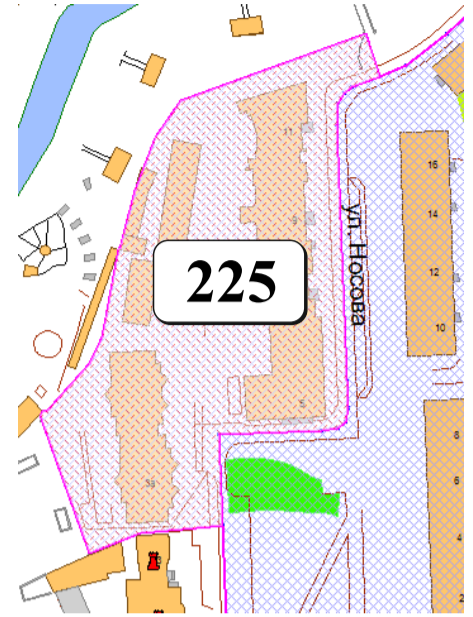

НАБОР ЦВЕТОВ ФАСАДА					Ц О К О Л Ь	КРОВЛЯ	
ДОМИНИРУЮЩИЙ	АКЦЕНТНЫЙ	наличник, карниз, колонна, эркер, молдинг, балюстрада, арка, узоры и др.				доминирующей	акцентный
					S 4010-G90Y	S 6020-Y10R	S 5010-Y10R
Белый	S 1515-G	S 0502-Y	S 0505-Y20R	S 0510-Y20R			
S 0505-G10Y	S 2010-G10Y	S 0510-Y40R	S 0510-Y50R	S 0520-Y30R	S 2020-Y50R	S 6030-R10B	S 4050-R10B
S 0510-G	S 2020-G	S 0520-Y50R	S 0520-Y70R	S 0530-Y50R	S 4040-R10B	S 5040-R20B	S 5030-Y90R
S 0510-G10Y	S 3010-G10Y	S 0530-Y70R	S 1010-Y20R	S 1010-Y30R	S 3030-Y90R	S 5040-R10B	S 4040-Y90R
S 1005-G30Y	S 2010-G30Y	S 1010-Y50R	S 1015-Y20R	S 1020-Y30R	S 3060-Y90R	S 6030-R	S 6030-Y90R
S 2005-G30Y	S 3010-G30Y	S 1030-Y30R	S 1030-Y50R	S 1505-Y30R	S 4030-Y70R	S 7020-R10B	S 4050-Y70R
S 0510-Y20R	S 1515-Y20R	S 1515-R10B	S 2010-Y50R	S 2020-Y30R	S 3040-Y70R	S 6030-Y70R	S 5030-Y70R
S 1005-Y20R	S 1020-Y20R	S 2020-Y60R	S 2030-Y20R	S 2030-Y30R	S 3040-Y90R	S 6030-Y70R	S 5030-Y70R
S 1010-Y20R	S 1020-Y20R	S 2040-Y50R	S 3030-Y30R	S 3030-Y90R	S 3040-Y70R	S 6030-Y70R	S 5030-Y70R
S 0520-Y30R	S 1030-Y30R	S 5020-Y50R	S 5010-Y70R	S 6020-Y90R	S 3040-Y90R	S 6030-Y70R	S 5030-Y70R
S 1020-Y30R	S 2030-Y20R	S 0510-R80B	S 0515-R60B	S 0515-R90B	S 3030-Y	S 6020-R10B	S 5020-R10B
S 2010-Y20R	S 2030-Y30R	S 1010-B	S 1015-R80B	S 1010-R90B	S 4050-R10B	S 4050-Y90R	S 3040-R10B
S 2010-Y50R	S 2040-Y50R	S 1015-R60B	S 1510-B	S 1510-R90B	S 5030-R10B	S 3060-R20B	S 5010-R10B
S 2020-Y30R	S 3030-Y30R	S 1515-R60B	S 1515-R80B	S 2002-R	S 3560-Y90R	S 4030-Y90R	S 4050-R20B
S 0505-R90B	S 1010-R90B	S 2010-R	S 2010-R 20B	S 2010-R 30B	S 7020-Y10R	S 6010-Y10R	S 6010-Y50R
S 0510-R80B	S 1515-R80B	S 2020-R80B	S 3010-Y80R	S 3010-R10B	S 4020-Y50R	S 5030-R20B	S 4030-R20B
S 0510-B	S 1510-B	S 3010-R70B	S 3010-R90B	S 4005-Y80R	S 5010-Y70R	S 6030-Y50R	S 5020-Y50R
S 0515-R60B	S 1515-R60B	S 3040-R10B	S 4030-R20B	S 5010-R10B	S 5010-Y70R	S 6030-Y50R	S 5020-Y50R
S 0515-R90B	S 1510-R90B	S 5020-R10B	S 6030-Y90R	S 6010-R30B	S 6030-Y60R	S 6020-Y50R	S 4050-Y90R
S 1015-R80B	S 2020-R80B	Белый	S 300N	S 500-N	S 4020-Y50R	S 5030-R20B	S 4030-R20B
S 0510-R	S 1010-R	S 0507-Y20R	S 0502-B	S 0502-R	S 5010-Y70R	S 6030-Y50R	S 5020-Y50R
S 0500-N	S 0515-R10B	S 0505-R60B	S 0505-R90B	S 0505-G	S 6030-Y60R	S 6020-Y50R	S 4050-Y90R
S 1000N	S 1020-R10B	S 0505-G10Y	S 0510-Y50R	S 0510-R80B	S 7020-Y10R	S 6010-Y10R	S 6010-Y50R
S 2000N	S 2020-R10B	S 1005-G30Y	S 1005-Y 20R	S 1010-Y50R	S 4020-Y50R	S 5030-R20B	S 4030-R20B
S 1010-R10B	S 1515-R10B	S 1000N	S 2002-G	S 2005-G20Y	S 5010-Y70R	S 6030-Y50R	S 5020-Y50R
S 0505-R20B	S 1010-R 20B	S 2010-G90Y	S 1010-G90Y	S 2010-G90Y	S 5010-Y70R	S 6030-Y50R	S 5020-Y50R
S 1005-R20B	S 1515-R 20B	S 3005-G80Y	S 3010-G10Y	S 3020-G80Y	S 6030-Y60R	S 6020-Y50R	S 4050-Y90R
S 1005-R10B	S 1010-R80B	S 3030-G40Y	S 3030-G60Y	S 3030-G70Y	S 6030-Y60R	S 6020-Y50R	S 4050-Y90R
S 2005-R80B	S 500-N	S 4005-G50Y	S 4010-G10Y	S 4010-G30Y	S 6030-Y60R	S 6020-Y50R	S 4050-Y90R
S 1000-N	S 1515-R80B	S 4010-G70Y	S 4010-G90Y	S 5010-G30Y			

НАБОР ЦВЕТОВ ДЛЯ РЕКЛАМЫ			
в т. ч. для киосков, павильонов, остановочных комплексов			
S 500-N	S 1000-N	S 0505-G10Y	S 0502-R
S 0505-R60B	S 0505-R90B	S 0510-R80B	S 0505-Y20R
S 0507-Y20R	S 1005-Y 20R	S 1010-R80B	S 1515-R80B
S 2005-R80B	S 2005-R90B	S 3005-R80B	S 3010-R70B

НАБОР ЦВЕТОВ ДЛЯ УЛИЧНОЙ МЕБЕЛИ			
в т. ч. для малых архитектурных форм (беседки и др.)			
S 500-N	S 1000-N	S 1500-N	S 2002-G
S 3010-G80Y	S 3020-G90Y	S 4010-G90Y	S 4010-B70G
S 0507-Y20R	S 0515-Y50R	S 1010-Y30R	S 1505-Y30R
S 1030-Y30R	S 2005-Y60R	S 2010-Y50R	S 2020-Y20R
S 2040-Y	S 2040-Y10R	S 2040-Y50R	S 2050-Y10R
S 2050-Y60R	S 3030-Y30R	S 4040-Y	S 5020-Y50R
S 0515-R10B	S 1010-R	S 1010-R 20B	S 1015-R80B
S 1515-R10B	S 2005-R10B	S 2010-R 20B	S 2010-R70B
S 3010-R	S 3010-R 20B	S 3010-R70B	S 3010-R60B
S 4030-R20B	S 4010-R70B	S 6010-R50B	S 6010-R90B

НАБОР ЦВЕТОВ ДЛЯ МОЩЕНИЯ			
S 2000-N	S 4000-N	S 5000-N	S 6000-N
S 7000-N	S 2010-R	S 3010-R	S 5020-R20B
S 4020-Y50R	S 5020-Y50R	S 5030-Y	S 6010-Y10R
S 6010-Y50R	S 6020-Y90R	S 7010-Y10R	S 7010-Y50R
S 7020-Y90R	S 8010-Y10R	S 8010-Y10R	S 8010-Y50R