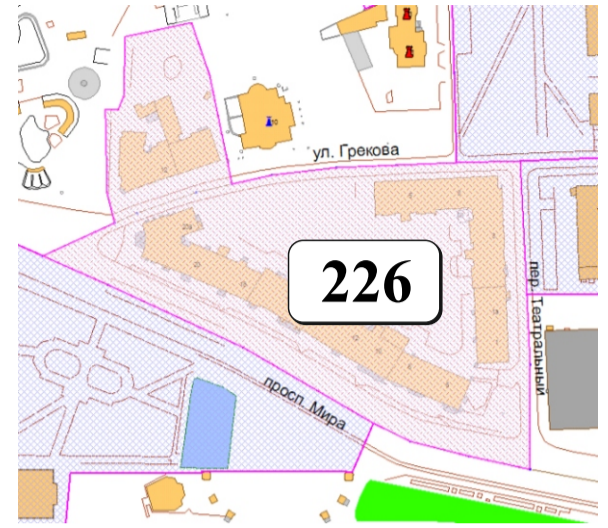

НАБОР ЦВЕТОВ ФАСАДА					ЦО КО ЛБ	КРОВЛЯ		
ДОМИНИРУЮЩИЙ	АКЦЕНТНЫЙ	наличник, карниз, колонна, эркер, молдинг, балюстрада, арка, узоры и др.				доминирующей	акцентный	
S 0505-G	S 1515-G	Белый	S 1000-N	S 1500-N	S 4050-R10B	S 4050-Y90R	S 3040-R10B	
S 0505-G10Y	S 2010-G10Y	S 2000-N	S 3000-N	S 4000-N	S 5030-R10B	S 3060-R20B	S 5010-R10B	
S 0510-G	S 2020-G	S 2030-B70G	S 2010-B90G	S 3040-B70G	S 3560-Y90R	S 4030-Y90R	S 4050-R20B	
S 0510-G10Y	S 3010-G10Y	S 4005-B20G	S 4005-B80G	S 4010-B10G	S 7020-Y10R	S 6010-Y10R	S 6010-Y50R	
S 1010-G10Y	S 3010-G10Y	S 4010-R90B	S 4030-B70G	S 4040-B70G	S 4020-Y50R	S 5030-R20B	S 4030-R20B	
S 1502-G	S 2502-G	S 0505-G10Y	S 2002-G	S 2005-G20Y	S 5010-Y70R	S 6030-Y50R	S 5020-Y50R	
S 5020-G	Белый	S 2010-G90Y	S 1010-G90Y	S 2010-G90Y	S 6030-Y60R	S 6020-Y50R	S 4050-Y90R	
S 0510-Y20R	S 1515-Y20R	S 3005-G80Y	S 3010-G10Y	S 3020-G80Y	S 6020-Y10R	S 5010-Y10R	S 4010-G90Y	
S 1005-Y20R	S 1020-Y20R	S 3030-G40Y	S 3030-G60Y	S 3030-G70Y	S 6030-R10B	S 4050-R10B	S 2020-Y50R	
S 1010-Y20R	S 1020-Y20R	S 4005-G50Y	S 4010-G10Y	S 4010-G30Y	S 5040-R20B	S 5030-Y90R	S 4040-R10B	
S 2010-Y20R	S 2030-Y20R	S 4010-G70Y	S 4010-G90Y	S 5010-G30Y	S 6030-R	S 6030-Y90R	S 3060-Y90R	
S 2020-Y30R	S 4020-Y70R	S 0502-Y	S 0505-Y20R	S 0510-Y20R	S 5040-R10B	S 4040-Y90R	S 3030-Y90R	
S 3020-Y30R	S 5020-Y70R	S 0510-Y40R	S 0510-Y50R	S 0520-Y30R	S 6030-R	S 6030-Y90R	S 3060-Y90R	
S 0520-Y70R	S 5030-Y70R	S 0520-Y50R	S 0520-Y70R	S 0530-Y50R	S 7020-R10B	S 4050-Y70R	S 4030-Y70R	
Белый	S 6020-Y70R	S 0530-Y70R	S 1010-Y20R	S 1010-Y30R	S 5040-R10B	S 4040-Y90R	S 3030-Y90R	
S 0502-B	S 1010-B	S 1030-Y30R	S 1030-Y50R	S 1505-Y30R	S 6030-R	S 6030-Y90R	S 3060-Y90R	
S 0505-R60B	S 1015-R60B	S 1515-R10B	S 2010-Y50R	S 2020-Y30R	S 5040-R10B	S 4040-Y90R	S 3030-Y90R	
S 0505-R90B	S 1010-R90B	S 2020-Y60R	S 2030-Y20R	S 2030-Y30R	S 6030-R	S 6030-Y90R	S 3060-Y90R	
S 0510-R80B	S 1515-R80B	S 2040-Y50R	S 3030-Y30R	S 3030-Y90R	S 5040-R10B	S 4040-Y90R	S 3030-Y90R	
S 0510-B	S 1510-B	S 5020-Y50R	S 5010-Y70R	S 6020-Y90R	S 6030-R	S 6030-Y90R	S 3060-Y90R	
S 0515-R60B	S 1515-R60B	S 0505-R60B	S 0505-R90B	S 0510-B	S 7020-R10B	S 4050-Y70R	S 4030-Y70R	
S 0515-R90B	S 1510-R90B	S 0510-R80B	S 0515-R60B	S 0515-R90B	S 5040-R10B	S 4040-Y90R	S 3030-Y90R	
S 1015-R80B	S 2020-R80B	S 1010-B	S 1015-R80B	S 1010-R90B	S 6030-R	S 6030-Y90R	S 3060-Y90R	
S 0502-R	S 2002-R	S 1015-R60B	S 1510-B	S 1510-R90B	S 7020-R10B	S 4050-Y70R	S 4030-Y70R	
S 1002-R	S 2502-R	S 1515-R60B	S 1515-R80B	S 2002-R	S 5040-R10B	S 4040-Y90R	S 3030-Y90R	
S 1502-R	S 2502-R	S 2010-R	S 2010-R 20B	S 2010-R 30B	S 6030-Y70R	S 5030-Y70R	S 3040-Y70R	
S 1010-R30B	S 5010-R30B	S 2020-R80B	S 3010-Y80R	S 3010-R10B	S 6030-R	S 6030-Y90R	S 3060-Y90R	
S 3010-R10B	S 6010-R10B	S 3010-R70B	S 3010-R90B	S 3040-R10B	S 7020-R10B	S 4050-Y70R	S 4030-Y70R	
S 4010-R30B	S 6010-R30B	S 4005-Y80R	S 4030-R20B	S 5010-R10B	S 5040-R10B	S 4040-Y90R	S 3030-Y	
S 5010-R10B	S 7010-R10B	S 5020-R10B	S 6030-Y90R	S 6010-R30B	S 6020-R10B	S 5020-R10B	S 3030-Y	

НАБОР ЦВЕТОВ ДЛЯ РЕКЛАМЫ

в т. ч. для киосков, павильонов, остановочных комплексов

S 500-N	S 1000-N	S 0502-Y	S 0505-G10Y
S 0505-Y20R	S 0507-Y20R	S 0510-Y40R	S 1005-Y 20R
S 0520-Y70R	S 0530-Y70R	S 1010-Y30R	S 2050-Y70R
S 0505-R60B	S 0505-R90B	S 0510-R80B	S 1010-R80B
S 2005-R80B	S 2005-R90B	S 3005-R80B	S 3010-R70B
S 4005-R20B	S 3502-B	S 0510-B70G	S 5502-G

НАБОР ЦВЕТОВ ДЛЯ УЛИЧНОЙ МЕБЕЛИ

в т. ч. для малых архитектурных форм (беседки и др.)

S 500-N	S 1000-N	S 1500-N	S 2002-G
S 3010-G80Y	S 3020-G90Y	S 4010-G90Y	S 4010-B70G
S 8010-B70G	S 7020-G	S 8502-G	S 8500-N
S 0507-Y20R	S 0515-Y50R	S 2020-Y50R	S 4020-Y50R
S 1510-G90Y	S 1505-Y	S 1010-Y30R	S 1015-Y20R
S 2040-Y	S 2040-Y10R	S 2040-Y50R	S 2050-Y10R
S 2050-Y60R	S 3030-Y30R	S 4020-Y40R	S 4040-Y
S 5020-Y50R	S 5030-Y70R	S 5040-Y60R	S 5040-Y70R
S 2010-R 20B	S 3010-R	S 3010-R 20B	S 4030-R20B
S 6502-B	S 6010-R50B	S 6010-R90B	S 7005-R20B
S 4010-R70B	S 1015-R80B	S 4010-R90B	S 4010-B10G

НАБОР ЦВЕТОВ ДЛЯ МОЩЕНИЯ

S 3000-N	S 4500-N	S 6000-N	S 7000-N
S 4550-Y90R	S 5020-Y40R	S 5020-Y50R	S 5030-Y
S 6010-Y10R	S 6010-Y70R	S 6030-Y70R	S 7010-Y70R
S 7020-Y60R	S 8010-Y70R	S 8010-Y90R	S 8010-R10B