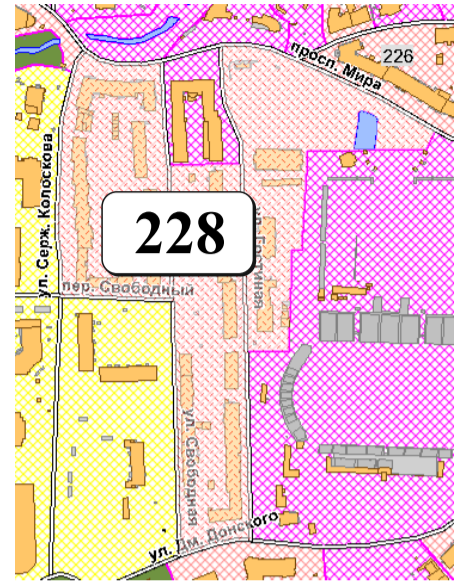

НАБОР ЦВЕТОВ ФАСАДА					ЦОКОЛЬ	КРОВЛЯ	
ДОМИНИРУЮЩИЙ	АКЦЕНТНЫЙ	наличник, карниз, колонна, эркер, молдинг, балюстрада, арка, узоры и др.				доминирующий	акцентный
					S 4050-R10B	S 4050-Y90R	S 3040-R10B
S 0505-G	S 1515-G	Белый	S 1000-N	S 1500-N			
S 0505-G10Y	S 2010-G10Y	S 2000-N	S 3000-N	S 4000-N			
S 0510-G	S 2020-G	S 2030-B70G	S 2010-B90G	S 3040-B70G	S 5030-R10B	S 3060-R20B	S 5010-R10B
S 0510-G10Y	S 3010-G10Y	S 4005-B20G	S 4005-B80G	S 4010-B10G			
S 1010-G10Y	S 3010-G10Y	S 4010-R90B	S 4030-B70G	S 4040-B70G	S 3560-Y90R	S 4030-Y90R	S 4050-R20B
S 1502-G	S 2502-G	S 0505-G10Y	S 2002-G	S 2005-G20Y			
S 5020-G	Белый	S 2010-G90Y	S 1010-G90Y	S 2010-G90Y	S 7020-Y10R	S 6010-Y10R	S 6010-Y50R
S 0510-Y20R	S 1515-Y20R	S 3005-G80Y	S 3010-G10Y	S 3020-G80Y			
S 1005-Y20R	S 1020-Y20R	S 3030-G40Y	S 3030-G60Y	S 3030-G70Y	S 4020-Y50R	S 5030-R20B	S 4030-R20B
S 1010-Y20R	S 1020-Y20R	S 4005-G50Y	S 4010-G10Y	S 4010-G30Y			
S 2010-Y20R	S 2030-Y20R	S 4010-G70Y	S 4010-G90Y	S 5010-G30Y	S 5010-Y70R	S 6030-Y50R	S 5020-Y50R
S 2020-Y30R	S 4020-Y70R	S 0502-Y	S 0505-Y20R	S 0510-Y20R			
S 3020-Y30R	S 5020-Y70R	S 0510-Y40R	S 0510-Y50R	S 0520-Y30R	S 6030-Y60R	S 6020-Y50R	S 4050-Y90R
S 0520-Y70R	S 5030-Y70R	S 0520-Y50R	S 0520-Y70R	S 0530-Y50R			
Белый	S 6020-Y70R	S 0530-Y70R	S 1010-Y20R	S 1010-Y30R	S 6020-Y10R	S 5010-Y10R	S 4010-G90Y
S 0502-B	S 1010-B	S 1030-Y30R	S 1030-Y50R	S 1505-Y30R			
S 0505-R60B	S 1015-R60B	S 1515-R10B	S 2010-Y50R	S 2020-Y30R	S 6030-R10B	S 4050-R10B	S 2020-Y50R
S 0505-R90B	S 1010-R90B	S 2020-Y60R	S 2030-Y20R	S 2030-Y30R			
S 0510-R80B	S 1515-R80B	S 2040-Y50R	S 3030-Y30R	S 3030-Y90R	S 5040-R20B	S 5030-Y90R	S 4040-R10B
S 0510-B	S 1510-B	S 5020-Y50R	S 5010-Y70R	S 6020-Y90R			
S 0515-R60B	S 1515-R60B	S 0505-R60B	S 0505-R90B	S 0510-B	S 5040-R10B	S 4040-Y90R	S 3030-Y90R
S 0515-R90B	S 1510-R90B	S 0510-R80B	S 0515-R60B	S 0515-R90B			
S 1015-R80B	S 2020-R80B	S 1010-B	S 1015-R80B	S 1010-R90B	S 6030-R	S 6030-Y90R	S 3060-Y90R
S 0502-R	S 2002-R	S 1015-R60B	S 1510-B	S 1510-R90B			
S 1002-R	S 2502-R	S 1515-R60B	S 1515-R80B	S 2002-R	S 7020-R10B	S 4050-Y70R	S 4030-Y70R
S 1502-R	S 2502-R	S 2010-R	S 2010-R 20B	S 2010-R 30B			
S 1010-R30B	S 5010-R30B	S 2020-R80B	S 3010-Y80R	S 3010-R10B	S 6030-Y70R	S 5030-Y70R	S 3040-Y70R
S 3010-R10B	S 6010-R10B	S 3010-R70B	S 3010-R90B	S 3040-R10B			
S 4010-R30B	S 6010-R30B	S 4005-Y80R	S 4030-R20B	S 5010-R10B	S 6020-R10B	S 5020-R10B	S 3030-Y
S 5010-R10B	S 7010-R10B	S 5020-R10B	S 6030-Y90R	S 6010-R30B			

НАБОР ЦВЕТОВ ДЛЯ РЕКЛАМЫ

в т. ч. для киосков, павильонов, остановочных комплексов

S 500-N	S 1000-N	S 0502-Y	S 0505-G10Y
S 0505-Y20R	S 0507-Y20R	S 0510-Y40R	S 1005-Y 20R
S 0520-Y70R	S 0530-Y70R	S 1010-Y30R	S 2050-Y70R
S 0505-R60B	S 0505-R90B	S 0510-R80B	S 1010-R80B
S 2005-R80B	S 2005-R90B	S 3005-R80B	S 3010-R70B
S 4005-R20B	S 3502-B	S 0510-B70G	S 5502-G

НАБОР ЦВЕТОВ ДЛЯ УЛИЧНОЙ МЕБЕЛИ

в т. ч. для малых архитектурных форм (беседки и др.)

S 500-N	S 1000-N	S 1500-N	S 2002-G
S 3010-G80Y	S 3020-G90Y	S 4010-G90Y	S 4010-B70G
S 8010-B70G	S 7020-G	S 8502-G	S 8500-N
S 0507-Y20R	S 0515-Y50R	S 2020-Y50R	S 4020-Y50R
S 1510-G90Y	S 1505-Y	S 1010-Y30R	S 1015-Y20R
S 2040-Y	S 2040-Y10R	S 2040-Y50R	S 2050-Y10R
S 2050-Y60R	S 3030-Y30R	S 4020-Y40R	S 4040-Y
S 5020-Y50R	S 5030-Y70R	S 5040-Y60R	S 5040-Y70R
S 2010-R 20B	S 3010-R	S 3010-R 20B	S 4030-R20B
S 6502-B	S 6010-R50B	S 6010-R90B	S 7005-R20B
S 4010-R70B	S 1015-R80B	S 4010-R90B	S 4010-B10G

НАБОР ЦВЕТОВ ДЛЯ МОЩЕНИЯ

S 3000-N	S 4500-N	S 6000-N	S 7000-N
S 4550-Y90R	S 5020-Y40R	S 5020-Y50R	S 5030-Y
S 6010-Y10R	S 6010-Y70R	S 6030-Y70R	S 7010-Y70R
S 7020-Y60R	S 8010-Y70R	S 8010-Y90R	S 8010-R10B