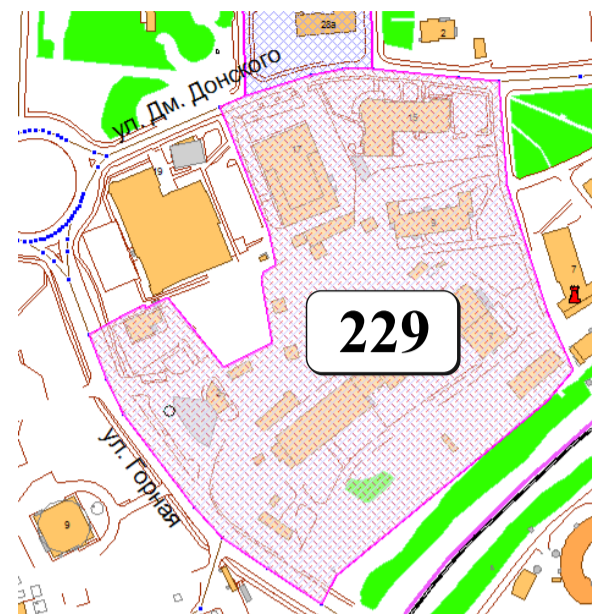

НАБОР ЦВЕТОВ ФАСАДА					ЦОКОЛЬ	КРОВЛЯ		
ДОМИНИРУЮЩИЙ	АКЦЕНТНЫЙ	наличник, карниз, колонна, эркер, молдинг, балюстрада, арка, узоры и др.				доминирующий	акцентный	
					S 4050-R10B	S 4050-Y90R	S 3040-R10B	
S 0505-G	S 1515-G	Белый	S 1000-N	S 1500-N				
S 0505-G10Y	S 2010-G10Y	S 2000-N	S 3000-N	S 4000-N				
S 0510-G	S 2020-G	S 2030-B70G	S 2010-B90G	S 3040-B70G	S 5030-R10B	S 3060-R20B	S 5010-R10B	
S 0510-G10Y	S 3010-G10Y	S 4005-B20G	S 4005-B80G	S 4010-B10G				
S 1010-G10Y	S 3010-G10Y	S 4010-R90B	S 4030-B70G	S 4040-B70G	S 3560-Y90R	S 4030-Y90R	S 4050-R20B	
S 1502-G	S 2502-G	S 0505-G10Y	S 2002-G	S 2005-G20Y				
S 5020-G	Белый	S 2010-G90Y	S 1010-G90Y	S 2010-G90Y	S 7020-Y10R	S 6010-Y10R	S 6010-Y50R	
S 0510-Y20R	S 1515-Y20R	S 3005-G80Y	S 3010-G10Y	S 3020-G80Y				
S 1005-Y20R	S 1020-Y20R	S 3030-G40Y	S 3030-G60Y	S 3030-G70Y	S 4020-Y50R	S 5030-R20B	S 4030-R20B	
S 1010-Y20R	S 1020-Y20R	S 4005-G50Y	S 4010-G10Y	S 4010-G30Y				
S 2010-Y20R	S 2030-Y20R	S 4010-G70Y	S 4010-G90Y	S 5010-G30Y	S 5010-Y70R	S 6030-Y50R	S 5020-Y50R	
S 2020-Y30R	S 4020-Y70R	S 0502-Y	S 0505-Y20R	S 0510-Y20R				
S 3020-Y30R	S 5020-Y70R	S 0510-Y40R	S 0510-Y50R	S 0520-Y30R	S 6030-Y60R	S 6020-Y50R	S 4050-Y90R	
S 0520-Y70R	S 5030-Y70R	S 0520-Y50R	S 0520-Y70R	S 0530-Y50R				
Белый	S 6020-Y70R	S 0530-Y70R	S 1010-Y20R	S 1010-Y30R	S 6020-Y10R	S 5010-Y10R	S 4010-G90Y	
S 0502-B	S 1010-B	S 1030-Y30R	S 1030-Y50R	S 1505-Y30R				
S 0505-R60B	S 1015-R60B	S 1515-R10B	S 2010-Y50R	S 2020-Y30R	S 6030-R10B	S 4050-R10B	S 2020-Y50R	
S 0505-R90B	S 1010-R90B	S 2020-Y60R	S 2030-Y20R	S 2030-Y30R				
S 0510-R80B	S 1515-R80B	S 2040-Y50R	S 3030-Y30R	S 3030-Y90R	S 5040-R20B	S 5030-Y90R	S 4040-R10B	
S 0510-B	S 1510-B	S 5020-Y50R	S 5010-Y70R	S 6020-Y90R				
S 0515-R60B	S 1515-R60B	S 0505-R60B	S 0505-R90B	S 0510-B	S 5040-R10B	S 4040-Y90R	S 3030-Y90R	
S 0515-R90B	S 1510-R90B	S 0510-R80B	S 0515-R60B	S 0515-R90B				
S 1015-R80B	S 2020-R80B	S 1010-B	S 1015-R80B	S 1010-R90B	S 6030-R	S 6030-Y90R	S 3060-Y90R	
S 0502-R	S 2002-R	S 1015-R60B	S 1510-B	S 1510-R90B				
S 1002-R	S 2502-R	S 1515-R60B	S 1515-R80B	S 2002-R	S 7020-R10B	S 4050-Y70R	S 4030-Y70R	
S 1502-R	S 2502-R	S 2010-R	S 2010-R 20B	S 2010-R 30B				
S 1010-R30B	S 5010-R30B	S 2020-R80B	S 3010-Y80R	S 3010-R10B	S 6030-Y70R	S 5030-Y70R	S 3040-Y70R	
S 3010-R10B	S 6010-R10B	S 3010-R70B	S 3010-R90B	S 3040-R10B				
S 4010-R30B	S 6010-R30B	S 4005-Y80R	S 4030-R20B	S 5010-R10B	S 6020-R10B	S 5020-R10B	S 3030-Y	
S 5010-R10B	S 7010-R10B	S 5020-R10B	S 6030-Y90R	S 6010-R30B				

НАБОР ЦВЕТОВ ДЛЯ РЕКЛАМЫ			
в т. ч. для киосков, павильонов, остановочных комплексов			
S 500-N	S 1000-N	S 0502-Y	S 0505-G10Y
S 0505-Y20R	S 0507-Y20R	S 0510-Y40R	S 1005-Y 20R
S 0520-Y70R	S 0530-Y70R	S 1010-Y30R	S 2050-Y70R
S 0505-R60B	S 0505-R90B	S 0510-R80B	S 1010-R80B
S 2005-R80B	S 2005-R90B	S 3005-R80B	S 3010-R70B
S 4005-R20B	S 3502-B	S 0510-B70G	S 5502-G

НАБОР ЦВЕТОВ ДЛЯ УЛИЧНОЙ МЕБЕЛИ			
в т. ч. для малых архитектурных форм (беседки и др.)			
S 500-N	S 1000-N	S 1500-N	S 2002-G
S 3010-G80Y	S 3020-G90Y	S 4010-G90Y	S 4010-B70G
S 8010-B70G	S 7020-G	S 8502-G	S 8500-N
S 0507-Y20R	S 0515-Y50R	S 2020-Y50R	S 4020-Y50R
S 1510-G90Y	S 1505-Y	S 1010-Y30R	S 1015-Y20R
S 2040-Y	S 2040-Y10R	S 2040-Y50R	S 2050-Y10R
S 2050-Y60R	S 3030-Y30R	S 4020-Y40R	S 4040-Y
S 5020-Y50R	S 5030-Y70R	S 5040-Y60R	S 5040-Y70R
S 2010-R 20B	S 3010-R	S 3010-R 20B	S 4030-R20B
S 6502-B	S 6010-R50B	S 6010-R90B	S 7005-R20B
S 4010-R70B	S 1015-R80B	S 4010-R90B	S 4010-B10G

НАБОР ЦВЕТОВ ДЛЯ МОЩЕНИЯ			
S 3000-N	S 4500-N	S 6000-N	S 7000-N
S 4550-Y90R	S 5020-Y40R	S 5020-Y50R	S 5030-Y
S 6010-Y10R	S 6010-Y70R	S 6030-Y70R	S 7010-Y70R
S 7020-Y60R	S 8010-Y70R	S 8010-Y90R	S 8010-R10B