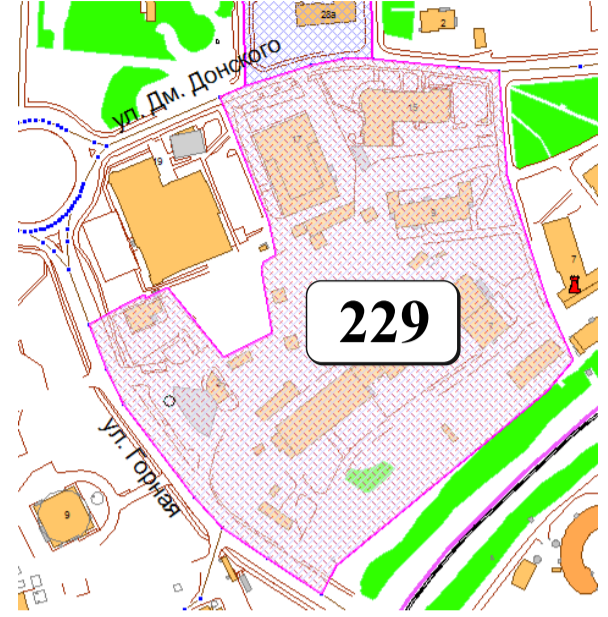

ДОМИНИРУЮЩИЙ	АКЦЕНТНЫЙ	наличник, карниз, колонна, эркер, молдинг, балюстрада, арка, узоры и др.			ЦОКОЛЬ	КРОВЛЯ		
						доминирующий	акцентный	
S 0510-B70G	S 4010-B70G	Белый	S 1000-N	S 1500-N	S 4050-R10B	S 4050-Y90R	S 3040-R10B	
S 1010-B70G	S 4010-B70G	S 2000-N	S 3000-N	S 4000-N				
S 2010-B70G	S 8505-B80G	S 2030-B70G	S 2010-B90G	S 3040-B70G	S 5030-R10B	S 3060-R20B	S 5010-R10B	
S 3010-B70G	S 8010-B70G	S 4005-B20G	S 4005-B80G	S 4010-B10G				
S 5010-B70G	S 6020-G	S 4010-R90B	S 4030-B70G	S 4040-B70G	S 3560-Y90R	S 4030-Y90R	S 4050-R20B	
S 7010-B70G	S 8010-B90G	S 0505-G10Y	S 2002-G	S 2005-G20Y				
S 8010-B70G	Белый	S 2010-G90Y	S 1010-G90Y	S 2010-G90Y	S 7020-Y10R	S 6010-Y10R	S 6010-Y50R	
S 1005-Y	S 2005-Y	S 3005-G80Y	S 3010-G10Y	S 3020-G80Y				
S 0520-Y40R	S 4020-Y40R	S 3030-G40Y	S 3030-G60Y	S 3030-G70Y	S 4020-Y50R	S 5030-R20B	S 4030-R20B	
S 2020-Y40R	S 5020-Y40R	S 4005-G50Y	S 4010-G10Y	S 4010-G30Y				
S 1040-Y70R	S 5030-Y70R	S 4010-G70Y	S 4010-G90Y	S 5010-G30Y	S 5010-Y70R	S 6030-Y50R	S 5020-Y50R	
S 2030-Y70R	S 5040-Y60R	S 0502-Y	S 0505-Y20R	S 0510-Y20R				
S 2060-Y90R	S 3560-Y90R	S 0510-Y40R	S 0510-Y50R	S 0520-Y30R	S 6030-Y60R	S 6020-Y50R	S 4050-Y90R	
S 3040-Y70R	S 6030-Y70R	S 0520-Y50R	S 0520-Y70R	S 0530-Y50R				
S 3050-Y70R	S 5040-Y70R	S 0530-Y70R	S 1010-Y20R	S 1010-Y30R	S 6020-Y10R	S 5010-Y10R	S 4010-G90Y	
S 3060-Y90R	S 4550-Y90R	S 1030-Y30R	S 1030-Y50R	S 1505-Y30R				
S 4030-Y70R	S 7020-Y60R	S 1515-R10B	S 2010-Y50R	S 2020-Y30R	S 6030-R10B	S 4050-R10B	S 2020-Y50R	
S 4040-R	S 7020-R	S 2020-Y60R	S 2030-Y20R	S 2030-Y30R				
S 4050-Y70R	S 6030-Y70R	S 2040-Y50R	S 3030-Y30R	S 3030-Y90R	S 5040-R20B	S 5030-Y90R	S 4040-R10B	
S 5030-Y90R	S 7020-Y90R	S 5020-Y50R	S 5010-Y70R	S 6020-Y90R				
S 6030-R	S 8010-R10B	S 0505-R60B	S 0505-R90B	S 0510-B	S 5040-R10B	S 4040-Y90R	S 3030-Y90R	
S 6030-Y90R	S 8010-Y90R	S 0510-R80B	S 0515-R60B	S 0515-R90B				
S 4020-Y70R	S 4020-Y30R	S 1010-B	S 1015-R80B	S 1010-R90B	S 6030-R	S 6030-Y90R	S 3060-Y90R	
S 5020-Y70R	S 3020-Y30R	S 1015-R60B	S 1510-B	S 1510-R90B				
S 6020-Y70R	S 2020-Y30R	S 1515-R60B	S 1515-R80B	S 2002-R	S 7020-R10B	S 4050-Y70R	S 4030-Y70R	
S 3502-B	S 7005-R20B	S 2010-R	S 2010-R 20B	S 2010-R 30B				
S 4005-R20B	S 6502-B	S 2020-R80B	S 3010-Y80R	S 3010-R10B	S 6030-Y70R	S 5030-Y70R	S 3040-Y70R	
S 5010-R10B	S 4502-B	S 3010-R70B	S 3010-R90B	S 3040-R10B				
S 6010-R10B	S 3000-N	S 4005-Y80R	S 4030-R20B	S 5010-R10B	S 6020-R10B	S 5020-R10B	S 3030-Y	
S 7010-R10B	S 0502-R	S 5020-R10B	S 6030-Y90R	S 6010-R30B				

НАБОР ЦВЕТОВ ДЛЯ РЕКЛАМЫ

в т. ч. для киосков, павильонов, остановочных комплексов

S 500-N	S 1000-N	S 0502-Y	S 0505-G10Y
S 0505-Y20R	S 0507-Y20R	S 0510-Y40R	S 1005-Y 20R
S 0520-Y70R	S 0530-Y70R	S 1010-Y30R	S 2050-Y70R
S 0505-R60B	S 0505-R90B	S 0510-R80B	S 1010-R80B
S 2005-R80B	S 2005-R90B	S 3005-R80B	S 3010-R70B
S 4005-R20B	S 3502-B	S 0510-B70G	S 5502-G

НАБОР ЦВЕТОВ ДЛЯ УЛИЧНОЙ МЕБЕЛИ

в т. ч. для малых архитектурных форм (беседки и др.)

S 500-N	S 1000-N	S 1500-N	S 2002-G
S 3010-G80Y	S 3020-G90Y	S 4010-G90Y	S 4010-B70G
S 8010-B70G	S 7020-G	S 8502-G	S 8500-N
S 0507-Y20R	S 0515-Y50R	S 2020-Y50R	S 4020-Y50R
S 1510-G90Y	S 1505-Y	S 1010-Y30R	S 1015-Y20R
S 2040-Y	S 2040-Y10R	S 2040-Y50R	S 2050-Y10R
S 2050-Y60R	S 3030-Y30R	S 4020-Y40R	S 4040-Y
S 5020-Y50R	S 5030-Y70R	S 5040-Y60R	S 5040-Y70R
S 2010-R 20B	S 3010-R	S 3010-R 20B	S 4030-R20B
S 6502-B	S 6010-R50B	S 6010-R90B	S 7005-R20B
S 4010-R70B	S 1015-R80B	S 4010-R90B	S 4010-B10G

НАБОР ЦВЕТОВ ДЛЯ МОЩЕНИЯ

S 3000-N	S 4500-N	S 6000-N	S 7000-N
S 4550-Y90R	S 5020-Y40R	S 5020-Y50R	S 5030-Y
S 6010-Y10R	S 6010-Y70R	S 6030-Y70R	S 7010-Y70R
S 7020-Y60R	S 8010-Y70R	S 8010-Y90R	S 8010-R10B