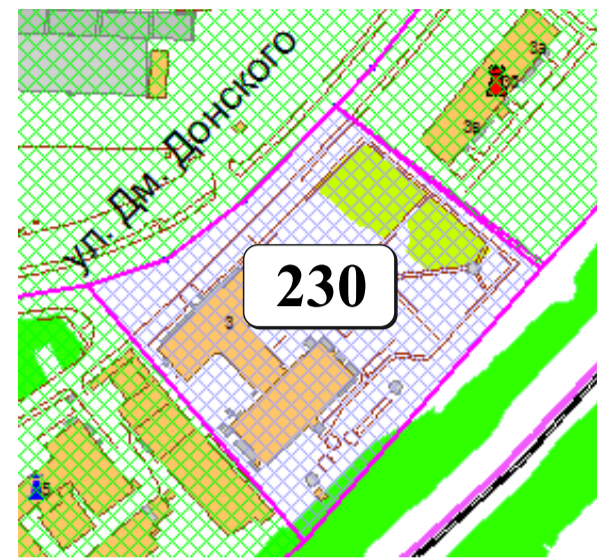

НАБОР ЦВЕТОВ ФАСАДА					ЦО КО ЛБ	КРОВЛЯ	
ДОМИНИРУЮЩИЙ	АКЦЕНТНЫЙ	наличник, карниз, колонна, эркер, молдинг, балюстрада, арка, узоры и др.				доминирующей	акцентный
S 0505-G	S 1515-G	Белый	S 1000-N	S 1500-N	S 4050-R10B	S 4050-Y90R	S 3040-R10B
S 0505-G10Y	S 2010-G10Y	S 2000-N	S 3000-N	S 4000-N	S 5030-R10B	S 3060-R20B	S 5010-R10B
S 0510-G	S 2020-G	S 2030-B70G	S 2010-B90G	S 3040-B70G	S 5030-Y90R	S 4030-Y90R	S 4050-R20B
S 0510-G10Y	S 3010-G10Y	S 4005-B20G	S 4005-B80G	S 4010-B10G	S 3560-Y90R	S 4030-Y90R	S 4050-R20B
S 1010-G10Y	S 3010-G10Y	S 4010-R90B	S 4030-B70G	S 4040-B70G	S 7020-Y10R	S 6010-Y10R	S 6010-Y50R
S 1502-G	S 2502-G	S 0505-G10Y	S 2002-G	S 2005-G20Y	S 4020-Y50R	S 5030-R20B	S 4030-R20B
S 5020-G	Белый	S 2010-G90Y	S 1010-G90Y	S 2010-G90Y	S 4020-Y50R	S 5030-R20B	S 4030-R20B
S 0510-Y20R	S 1515-Y20R	S 3005-G80Y	S 3010-G10Y	S 3020-G80Y	S 5010-Y70R	S 6030-Y50R	S 5020-Y50R
S 1005-Y20R	S 1020-Y20R	S 3030-G40Y	S 3030-G60Y	S 3030-G70Y	S 6030-Y60R	S 6020-Y50R	S 4050-Y90R
S 1010-Y20R	S 1020-Y20R	S 4005-G50Y	S 4010-G10Y	S 4010-G30Y	S 6030-Y60R	S 6020-Y50R	S 4050-Y90R
S 2010-Y20R	S 2030-Y20R	S 4010-G70Y	S 4010-G90Y	S 5010-G30Y	S 6030-Y60R	S 6020-Y50R	S 4050-Y90R
S 2020-Y30R	S 4020-Y70R	S 0502-Y	S 0505-Y20R	S 0510-Y20R	S 6030-Y60R	S 6020-Y50R	S 4050-Y90R
S 3020-Y30R	S 5020-Y70R	S 0510-Y40R	S 0510-Y50R	S 0520-Y30R	S 6030-Y60R	S 6020-Y50R	S 4050-Y90R
S 0520-Y70R	S 5030-Y70R	S 0520-Y50R	S 0520-Y70R	S 0530-Y50R	S 6030-Y60R	S 6020-Y50R	S 4050-Y90R
Белый	S 6020-Y70R	S 0530-Y70R	S 1010-Y20R	S 1010-Y30R	S 6020-Y10R	S 5010-Y10R	S 4010-G90Y
S 0502-B	S 1010-B	S 1030-Y30R	S 1030-Y50R	S 1505-Y30R	S 6030-R10B	S 4050-R10B	S 2020-Y50R
S 0505-R60B	S 1015-R60B	S 1515-R10B	S 2010-Y50R	S 2020-Y30R	S 6030-R10B	S 4050-R10B	S 2020-Y50R
S 0505-R90B	S 1010-R90B	S 2020-Y60R	S 2030-Y20R	S 2030-Y30R	S 5040-R20B	S 5030-Y90R	S 4040-R10B
S 0510-R80B	S 1515-R80B	S 2040-Y50R	S 3030-Y30R	S 3030-Y90R	S 5040-R20B	S 5030-Y90R	S 4040-R10B
S 0510-B	S 1510-B	S 5020-Y50R	S 5010-Y70R	S 6020-Y90R	S 5040-R10B	S 4040-Y90R	S 3030-Y90R
S 0515-R60B	S 1515-R60B	S 0505-R60B	S 0505-R90B	S 0510-B	S 6030-R	S 6030-Y90R	S 3060-Y90R
S 0515-R90B	S 1510-R90B	S 0510-R80B	S 0515-R60B	S 0515-R90B	S 6030-R	S 6030-Y90R	S 3060-Y90R
S 1015-R80B	S 2020-R80B	S 1010-B	S 1015-R80B	S 1010-R90B	S 7020-R10B	S 4050-Y70R	S 4030-Y70R
S 0502-R	S 2002-R	S 1015-R60B	S 1510-B	S 1510-R90B	S 7020-R10B	S 4050-Y70R	S 4030-Y70R
S 1002-R	S 2502-R	S 1515-R60B	S 1515-R80B	S 2002-R	S 6030-Y70R	S 5030-Y70R	S 3040-Y70R
S 1502-R	S 2502-R	S 2010-R	S 2010-R 20B	S 2010-R 30B	S 6030-Y70R	S 5030-Y70R	S 3040-Y70R
S 1010-R30B	S 5010-R30B	S 2020-R80B	S 3010-Y80R	S 3010-R10B	S 6030-R10B	S 5020-R10B	S 3030-Y
S 3010-R10B	S 6010-R10B	S 3010-R70B	S 3010-R90B	S 3040-R10B	S 6030-R10B	S 5020-R10B	S 3030-Y
S 4010-R30B	S 6010-R30B	S 4005-Y80R	S 4030-R20B	S 5010-R10B	S 6020-R10B	S 5020-R10B	S 3030-Y
S 5010-R10B	S 7010-R10B	S 5020-R10B	S 6030-Y90R	S 6010-R30B	S 6020-R10B	S 5020-R10B	S 3030-Y

НАБОР ЦВЕТОВ ДЛЯ РЕКЛАМЫ

в т. ч. для киосков, павильонов, остановочных комплексов

S 500-N	S 1000-N	S 0502-Y	S 0505-G10Y
S 0505-Y20R	S 0507-Y20R	S 0510-Y40R	S 1005-Y 20R
S 0520-Y70R	S 0530-Y70R	S 1010-Y30R	S 2050-Y70R
S 0505-R60B	S 0505-R90B	S 0510-R80B	S 1010-R80B
S 2005-R80B	S 2005-R90B	S 3005-R80B	S 3010-R70B
S 4005-R20B	S 3502-B	S 0510-B70G	S 5502-G

НАБОР ЦВЕТОВ ДЛЯ УЛИЧНОЙ МЕБЕЛИ

в т. ч. для малых архитектурных форм (беседки и др.)

S 500-N	S 1000-N	S 1500-N	S 2002-G
S 3010-G80Y	S 3020-G90Y	S 4010-G90Y	S 4010-B70G
S 8010-B70G	S 7020-G	S 8502-G	S 8500-N
S 0507-Y20R	S 0515-Y50R	S 2020-Y50R	S 4020-Y50R
S 1510-G90Y	S 1505-Y	S 1010-Y30R	S 1015-Y20R
S 2040-Y	S 2040-Y10R	S 2040-Y50R	S 2050-Y10R
S 2050-Y60R	S 3030-Y30R	S 4020-Y40R	S 4040-Y
S 5020-Y50R	S 5030-Y70R	S 5040-Y60R	S 5040-Y70R
S 2010-R 20B	S 3010-R	S 3010-R 20B	S 4030-R20B
S 6502-B	S 6010-R50B	S 6010-R90B	S 7005-R20B
S 4010-R70B	S 1015-R80B	S 4010-R90B	S 4010-B10G

НАБОР ЦВЕТОВ ДЛЯ МОЩЕНИЯ

S 3000-N	S 4500-N	S 6000-N	S 7000-N
S 4550-Y90R	S 5020-Y40R	S 5020-Y50R	S 5030-Y
S 6010-Y10R	S 6010-Y70R	S 6030-Y70R	S 7010-Y70R
S 7020-Y60R	S 8010-Y70R	S 8010-Y90R	S 8010-R10B