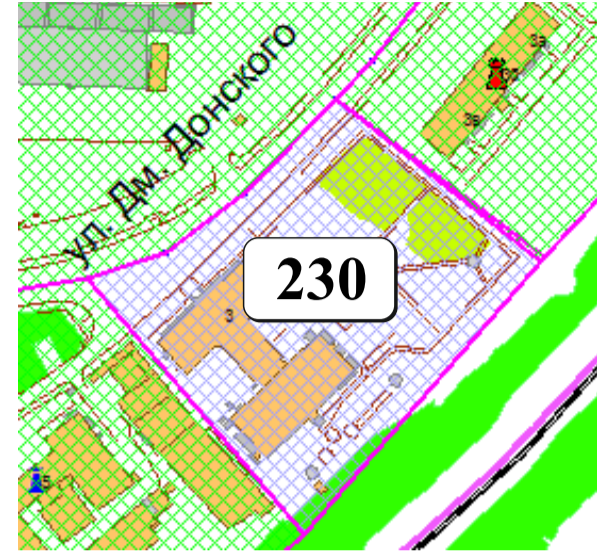

НАБОР ЦВЕТОВ ФАСАДА					Ц О К О Л Ь	КРОВЛЯ	
ДОМИНИРУЮЩИЙ	АКЦЕНТНЫЙ	наличник, карниз, колонна, эркер, молдинг, балюстрада, арка, узоры и др.				доминирующей	акцентный
S 0510-B70G	S 4010-B70G	Белый	S 1000-N	S 1500-N	S 4050-R10B	S 4050-Y90R	S 3040-R10B
S 1010-B70G	S 4010-B70G	S 2000-N	S 3000-N	S 4000-N	S 5030-R10B	S 3060-R20B	S 5010-R10B
S 2010-B70G	S 8505-B80G	S 2030-B70G	S 2010-B90G	S 3040-B70G	S 3560-Y90R	S 4030-Y90R	S 4050-R20B
S 3010-B70G	S 8010-B70G	S 4005-B20G	S 4005-B80G	S 4010-B10G	S 7020-Y10R	S 6010-Y10R	S 6010-Y50R
S 5010-B70G	S 6020-G	S 4010-R90B	S 4030-B70G	S 4040-B70G	S 4020-Y50R	S 5030-R20B	S 4030-R20B
S 7010-B70G	S 8010-B90G	S 0505-G10Y	S 2002-G	S 2005-G20Y	S 5010-Y70R	S 6030-Y50R	S 5020-Y50R
S 8010-B70G	Белый	S 2010-G90Y	S 1010-G90Y	S 2010-G90Y	S 6030-Y60R	S 6020-Y50R	S 4050-Y90R
S 1005-Y	S 2005-Y	S 3005-G80Y	S 3010-G10Y	S 3020-G80Y	S 6020-Y10R	S 5010-Y10R	S 4010-G90Y
S 0520-Y40R	S 4020-Y40R	S 3030-G40Y	S 3030-G60Y	S 3030-G70Y	S 6030-R10B	S 4050-R10B	S 2020-Y50R
S 2020-Y40R	S 5020-Y40R	S 4005-G50Y	S 4010-G10Y	S 4010-G30Y	S 5040-R20B	S 5030-Y90R	S 4040-R10B
S 1040-Y70R	S 5030-Y70R	S 4010-G70Y	S 4010-G90Y	S 5010-G30Y	S 6030-R	S 6030-Y90R	S 3060-Y90R
S 2030-Y70R	S 5040-Y60R	S 0502-Y	S 0505-Y20R	S 0510-Y20R	S 7020-R10B	S 4050-Y70R	S 4030-Y70R
S 2060-Y90R	S 3560-Y90R	S 0510-Y40R	S 0510-Y50R	S 0520-Y30R	S 6030-R	S 6030-Y90R	S 3060-Y90R
S 3040-Y70R	S 6030-Y70R	S 0520-Y50R	S 0520-Y70R	S 0530-Y50R	S 6030-R	S 6030-Y90R	S 3060-Y90R
S 3050-Y70R	S 5040-Y70R	S 0530-Y70R	S 1010-Y20R	S 1010-Y30R	S 5040-R20B	S 5030-Y90R	S 4040-R10B
S 3060-Y90R	S 4550-Y90R	S 1030-Y30R	S 1030-Y50R	S 1505-Y30R	S 6030-R	S 6030-Y90R	S 3060-Y90R
S 4030-Y70R	S 7020-Y60R	S 1515-R10B	S 2010-Y50R	S 2020-Y30R	S 7020-R10B	S 4050-Y70R	S 4030-Y70R
S 4040-R	S 7020-R	S 2020-Y60R	S 2030-Y20R	S 2030-Y30R	S 6030-R	S 6030-Y90R	S 3060-Y90R
S 4050-Y70R	S 6030-Y70R	S 2040-Y50R	S 3030-Y30R	S 3030-Y90R	S 7020-R10B	S 4050-Y70R	S 4030-Y70R
S 5030-Y90R	S 7020-Y90R	S 5020-Y50R	S 5010-Y70R	S 6020-Y90R	S 6030-R	S 6030-Y90R	S 3060-Y90R
S 6030-R	S 8010-R10B	S 0505-R60B	S 0505-R90B	S 0510-B	S 7020-R10B	S 4050-Y70R	S 4030-Y70R
S 6030-Y90R	S 8010-Y90R	S 0510-R80B	S 0515-R60B	S 0515-R90B	S 6030-R	S 6030-Y90R	S 3060-Y90R
S 4020-Y70R	S 4020-Y30R	S 1010-B	S 1015-R80B	S 1010-R90B	S 7020-R10B	S 4050-Y70R	S 4030-Y70R
S 5020-Y70R	S 3020-Y30R	S 1015-R60B	S 1510-B	S 1510-R90B	S 6030-R	S 6030-Y90R	S 3060-Y90R
S 6020-Y70R	S 2020-Y30R	S 1515-R60B	S 1515-R80B	S 2002-R	S 7020-R10B	S 4050-Y70R	S 4030-Y70R
S 3502-B	S 7005-R20B	S 2010-R	S 2010-R 20B	S 2010-R 30B	S 6030-Y70R	S 5030-Y70R	S 3040-Y70R
S 4005-R20B	S 6502-B	S 2020-R80B	S 3010-Y80R	S 3010-R10B	S 6030-R	S 6030-Y90R	S 3060-Y90R
S 5010-R10B	S 4502-B	S 3010-R70B	S 3010-R90B	S 3040-R10B	S 7020-R10B	S 4050-Y70R	S 4030-Y70R
S 6010-R10B	S 3000-N	S 4005-Y80R	S 4030-R20B	S 5010-R10B	S 6030-R	S 6030-Y90R	S 3060-Y90R
S 7010-R10B	S 0502-R	S 5020-R10B	S 6030-Y90R	S 6010-R30B	S 7020-R10B	S 4050-Y70R	S 4030-Y70R

НАБОР ЦВЕТОВ ДЛЯ РЕКЛАМЫ			
в т. ч. для киосков, павильонов, остановочных комплексов			
S 500-N	S 1000-N	S 0502-Y	S 0505-G10Y
S 0505-Y20R	S 0507-Y20R	S 0510-Y40R	S 1005-Y 20R
S 0520-Y70R	S 0530-Y70R	S 1010-Y30R	S 2050-Y70R
S 0505-R60B	S 0505-R90B	S 0510-R80B	S 1010-R80B
S 2005-R80B	S 2005-R90B	S 3005-R80B	S 3010-R70B
S 4005-R20B	S 3502-B	S 0510-B70G	S 5502-G

НАБОР ЦВЕТОВ ДЛЯ УЛИЧНОЙ МЕБЕЛИ			
в т. ч. для малых архитектурных форм (беседки и др.)			
S 500-N	S 1000-N	S 1500-N	S 2002-G
S 3010-G80Y	S 3020-G90Y	S 4010-G90Y	S 4010-B70G
S 8010-B70G	S 7020-G	S 8502-G	S 8500-N
S 0507-Y20R	S 0515-Y50R	S 2020-Y50R	S 4020-Y50R
S 1510-G90Y	S 1505-Y	S 1010-Y30R	S 1015-Y20R
S 2040-Y	S 2040-Y10R	S 2040-Y50R	S 2050-Y10R
S 2050-Y60R	S 3030-Y30R	S 4020-Y40R	S 4040-Y
S 5020-Y50R	S 5030-Y70R	S 5040-Y60R	S 5040-Y70R
S 2010-R 20B	S 3010-R	S 3010-R 20B	S 4030-R20B
S 6502-B	S 6010-R50B	S 6010-R90B	S 7005-R20B
S 4010-R70B	S 1015-R80B	S 4010-R90B	S 4010-B10G

НАБОР ЦВЕТОВ ДЛЯ МОЩЕНИЯ			
S 3000-N	S 4500-N	S 6000-N	S 7000-N
S 4550-Y90R	S 5020-Y40R	S 5020-Y50R	S 5030-Y
S 6010-Y10R	S 6010-Y70R	S 6030-Y70R	S 7010-Y70R
S 7020-Y60R	S 8010-Y70R	S 8010-Y90R	S 8010-R10B