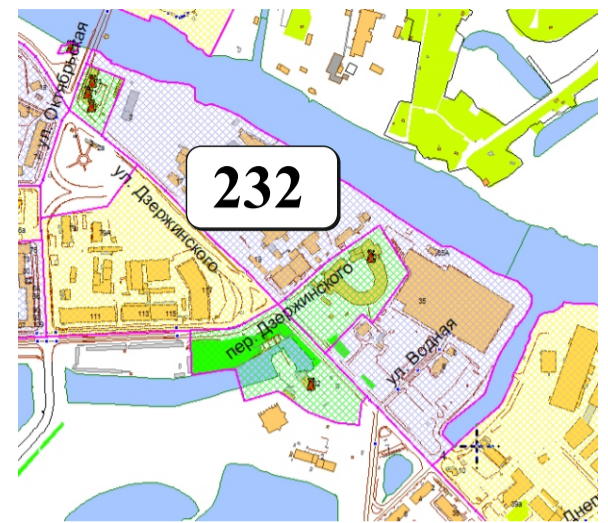

НАБОР ЦВЕТОВ ФАСАДА					Ц О К О Л Ь	КРОВЛЯ	
ДОМИНИРУЮЩИЙ	АКЦЕНТНЫЙ	наличник, карниз, колонна, эркер, молдинг, балюстрада, арка, узоры и др.				доминирующий	акцентный
S 0510-B70G	S 4010-B70G	Белый	S 1000-N	S 1500-N	S 4050-R10B	S 4050-Y90R	S 3040-R10B
S 1010-B70G	S 4010-B70G	S 2000-N	S 3000-N	S 4000-N	S 5030-R10B	S 3060-R20B	S 5010-R10B
S 2010-B70G	S 8505-B80G	S 2030-B70G	S 2010-B90G	S 3040-B70G	S 3560-Y90R	S 4030-Y90R	S 4050-R20B
S 3010-B70G	S 8010-B70G	S 4005-B20G	S 4005-B80G	S 4010-B10G	S 7020-Y10R	S 6010-Y10R	S 6010-Y50R
S 5010-B70G	S 6020-G	S 4010-R90B	S 4030-B70G	S 4040-B70G	S 4020-Y50R	S 5030-R20B	S 4030-R20B
S 7010-B70G	S 8010-B90G	S 0505-G10Y	S 2002-G	S 2005-G20Y	S 5010-Y70R	S 6030-Y50R	S 5020-Y50R
S 8010-B70G	Белый	S 2010-G90Y	S 1010-G90Y	S 2010-G90Y	S 6030-Y60R	S 6020-Y50R	S 4050-Y90R
S 1005-Y	S 2005-Y	S 3005-G80Y	S 3010-G10Y	S 3020-G80Y	S 6020-Y10R	S 5010-Y10R	S 4010-G90Y
S 0520-Y40R	S 4020-Y40R	S 3030-G40Y	S 3030-G60Y	S 3030-G70Y	S 5040-R20B	S 5030-Y90R	S 4040-R10B
S 2020-Y40R	S 5020-Y40R	S 4005-G50Y	S 4010-G10Y	S 4010-G30Y	S 5040-R20B	S 5030-Y90R	S 4040-R10B
S 1040-Y70R	S 5030-Y70R	S 4010-G70Y	S 4010-G90Y	S 5010-G30Y	S 5040-R20B	S 5030-Y90R	S 4040-R10B
S 2030-Y70R	S 5040-Y60R	S 0502-Y	S 0505-Y20R	S 0510-Y20R	S 5040-R20B	S 5030-Y90R	S 4040-R10B
S 2060-Y90R	S 3560-Y90R	S 0510-Y40R	S 0510-Y50R	S 0520-Y30R	S 5040-R20B	S 5030-Y90R	S 4040-R10B
S 3040-Y70R	S 6030-Y70R	S 0520-Y50R	S 0520-Y70R	S 0530-Y50R	S 5040-R20B	S 5030-Y90R	S 4040-R10B
S 3050-Y70R	S 5040-Y70R	S 0530-Y70R	S 1010-Y20R	S 1010-Y30R	S 5040-R20B	S 5030-Y90R	S 4040-R10B
S 3060-Y90R	S 4550-Y90R	S 1030-Y30R	S 1030-Y50R	S 1505-Y30R	S 5040-R20B	S 5030-Y90R	S 4040-R10B
S 4030-Y70R	S 7020-Y60R	S 1515-R10B	S 2010-Y50R	S 2020-Y30R	S 5040-R20B	S 5030-Y90R	S 4040-R10B
S 4040-R	S 7020-R	S 2020-Y60R	S 2030-Y20R	S 2030-Y30R	S 5040-R20B	S 5030-Y90R	S 4040-R10B
S 4050-Y70R	S 6030-Y70R	S 2040-Y50R	S 3030-Y30R	S 3030-Y90R	S 5040-R20B	S 5030-Y90R	S 4040-R10B
S 5030-Y90R	S 7020-Y90R	S 5020-Y50R	S 5010-Y70R	S 6020-Y90R	S 5040-R20B	S 5030-Y90R	S 4040-R10B
S 6030-R	S 8010-R10B	S 0505-R60B	S 0505-R90B	S 0510-B	S 5040-R20B	S 5030-Y90R	S 4040-R10B
S 6030-Y90R	S 8010-Y90R	S 0510-R80B	S 0515-R60B	S 0515-R90B	S 5040-R20B	S 5030-Y90R	S 4040-R10B
S 4020-Y70R	S 4020-Y30R	S 1010-B	S 1015-R80B	S 1010-R90B	S 5040-R20B	S 5030-Y90R	S 4040-R10B
S 5020-Y70R	S 3020-Y30R	S 1015-R60B	S 1510-B	S 1510-R90B	S 5040-R20B	S 5030-Y90R	S 4040-R10B
S 6020-Y70R	S 2020-Y30R	S 1515-R60B	S 1515-R80B	S 2002-R	S 5040-R20B	S 5030-Y90R	S 4040-R10B
S 3502-B	S 7005-R20B	S 2010-R	S 2010-R 20B	S 2010-R 30B	S 5040-R20B	S 5030-Y90R	S 4040-R10B
S 4005-R20B	S 6502-B	S 2020-R80B	S 3010-Y80R	S 3010-R10B	S 5040-R20B	S 5030-Y90R	S 4040-R10B
S 5010-R10B	S 4502-B	S 3010-R70B	S 3010-R90B	S 3040-R10B	S 5040-R20B	S 5030-Y90R	S 4040-R10B
S 6010-R10B	S 3000-N	S 4005-Y80R	S 4030-R20B	S 5010-R10B	S 5040-R20B	S 5030-Y90R	S 4040-R10B
S 7010-R10B	S 0502-R	S 5020-R10B	S 6030-Y90R	S 6010-R30B	S 5040-R20B	S 5030-Y90R	S 4040-R10B

НАБОР ЦВЕТОВ ДЛЯ РЕКЛАМЫ			
в т. ч. для киосков, павильонов, остановочных комплексов			
S 500-N	S 1000-N	S 0502-Y	S 0505-G10Y
S 0505-Y20R	S 0507-Y20R	S 0510-Y40R	S 1005-Y 20R
S 0520-Y70R	S 0530-Y70R	S 1010-Y30R	S 2050-Y70R
S 0505-R60B	S 0505-R90B	S 0510-R80B	S 1010-R80B
S 2005-R80B	S 2005-R90B	S 3005-R80B	S 3010-R70B
S 4005-R20B	S 3502-B	S 0510-B70G	S 5502-G

НАБОР ЦВЕТОВ ДЛЯ УЛИЧНОЙ МЕБЕЛИ			
в т. ч. для малых архитектурных форм (беседки и др.)			
S 500-N	S 1000-N	S 1500-N	S 2002-G
S 3010-G80Y	S 3020-G90Y	S 4010-G90Y	S 4010-B70G
S 8010-B70G	S 7020-G	S 8502-G	S 8500-N
S 0507-Y20R	S 0515-Y50R	S 2020-Y50R	S 4020-Y50R
S 1510-G90Y	S 1505-Y	S 1010-Y30R	S 1015-Y20R
S 2040-Y	S 2040-Y10R	S 2040-Y50R	S 2050-Y10R
S 2050-Y60R	S 3030-Y30R	S 4020-Y40R	S 4040-Y
S 5020-Y50R	S 5030-Y70R	S 5040-Y60R	S 5040-Y70R
S 2010-R 20B	S 3010-R	S 3010-R 20B	S 4030-R20B
S 6502-B	S 6010-R50B	S 6010-R90B	S 7005-R20B
S 4010-R70B	S 1015-R80B	S 4010-R90B	S 4010-B10G

НАБОР ЦВЕТОВ ДЛЯ МОЩЕНИЯ			
S 3000-N	S 4500-N	S 6000-N	S 7000-N
S 4550-Y90R	S 5020-Y40R	S 5020-Y50R	S 5030-Y
S 6010-Y10R	S 6010-Y70R	S 6030-Y70R	S 7010-Y70R
S 7020-Y60R	S 8010-Y70R	S 8010-Y90R	S 8010-R10B