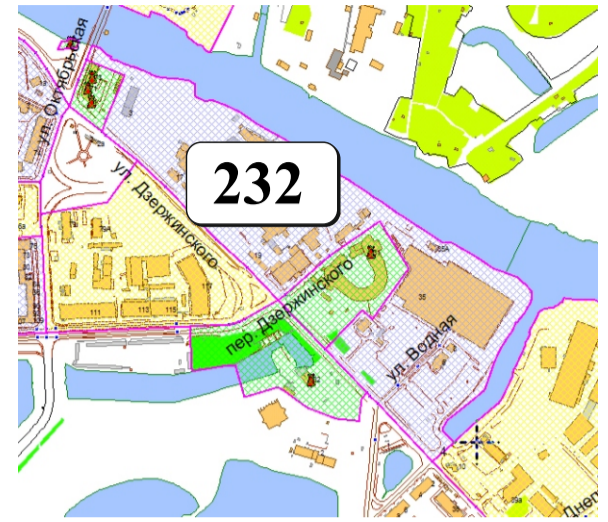

НАБОР ЦВЕТОВ ФАСАДА					Ц О К О Л Ь	КРОВЛЯ		
ДОМИНИРУЮЩИЙ	АКЦЕНТНЫЙ	наличник, карниз, колонна, эркер, молдинг, балюстрада, арка, узоры и др.				доминирующей	акцентный	
S 0505-G	S 1515-G	Белый	S 1000-N	S 1500-N	S 4050-R10B	S 4050-Y90R	S 3040-R10B	
S 0505-G10Y	S 2010-G10Y	S 2000-N	S 3000-N	S 4000-N	S 5030-R10B	S 3060-R20B	S 5010-R10B	
S 0510-G	S 2020-G	S 2030-B70G	S 2010-B90G	S 3040-B70G	S 3560-Y90R	S 4030-Y90R	S 4050-R20B	
S 0510-G10Y	S 3010-G10Y	S 4005-B20G	S 4005-B80G	S 4010-B10G	S 7020-Y10R	S 6010-Y10R	S 6010-Y50R	
S 1010-G10Y	S 3010-G10Y	S 4010-R90B	S 4030-B70G	S 4040-B70G	S 4020-Y50R	S 5030-R20B	S 4030-R20B	
S 1502-G	S 2502-G	S 0505-G10Y	S 2002-G	S 2005-G20Y	S 5010-Y70R	S 6030-Y50R	S 5020-Y50R	
S 5020-G	Белый	S 2010-G90Y	S 1010-G90Y	S 2010-G90Y	S 6030-Y60R	S 6020-Y50R	S 4050-Y90R	
S 0510-Y20R	S 1515-Y20R	S 3005-G80Y	S 3010-G10Y	S 3020-G80Y	S 6020-Y10R	S 5010-Y10R	S 4010-G90Y	
S 1005-Y20R	S 1020-Y20R	S 3030-G40Y	S 3030-G60Y	S 3030-G70Y	S 6030-R10B	S 4050-R10B	S 2020-Y50R	
S 1010-Y20R	S 1020-Y20R	S 4005-G50Y	S 4010-G10Y	S 4010-G30Y	S 5040-R20B	S 5030-Y90R	S 4040-R10B	
S 2010-Y20R	S 2030-Y20R	S 4010-G70Y	S 4010-G90Y	S 5010-G30Y	S 6030-R	S 6030-Y90R	S 3060-Y90R	
S 2020-Y30R	S 4020-Y70R	S 0502-Y	S 0505-Y20R	S 0510-Y20R	S 5040-R10B	S 4040-Y90R	S 3030-Y90R	
S 3020-Y30R	S 5020-Y70R	S 0510-Y40R	S 0510-Y50R	S 0520-Y30R	S 6030-R	S 6030-Y90R	S 3060-Y90R	
S 0520-Y70R	S 5030-Y70R	S 0520-Y50R	S 0520-Y70R	S 0530-Y50R	S 7020-R10B	S 4050-Y70R	S 4030-Y70R	
Белый	S 6020-Y70R	S 0530-Y70R	S 1010-Y20R	S 1010-Y30R	S 5040-R10B	S 4040-Y90R	S 3030-Y90R	
S 0502-B	S 1010-B	S 1030-Y30R	S 1030-Y50R	S 1505-Y30R	S 6030-R	S 6030-Y90R	S 3060-Y90R	
S 0505-R60B	S 1015-R60B	S 1515-R10B	S 2010-Y50R	S 2020-Y30R	S 5040-R10B	S 4040-Y90R	S 3030-Y90R	
S 0505-R90B	S 1010-R90B	S 2020-Y60R	S 2030-Y20R	S 2030-Y30R	S 6030-R	S 6030-Y90R	S 3060-Y90R	
S 0510-R80B	S 1515-R80B	S 2040-Y50R	S 3030-Y30R	S 3030-Y90R	S 5040-R10B	S 4040-Y90R	S 3030-Y90R	
S 0510-B	S 1510-B	S 5020-Y50R	S 5010-Y70R	S 6020-Y90R	S 6030-R	S 6030-Y90R	S 3060-Y90R	
S 0515-R60B	S 1515-R60B	S 0505-R60B	S 0505-R90B	S 0510-B	S 7020-R10B	S 4050-Y70R	S 4030-Y70R	
S 0515-R90B	S 1510-R90B	S 0510-R80B	S 0515-R60B	S 0515-R90B	S 5040-R10B	S 4040-Y90R	S 3030-Y90R	
S 1015-R80B	S 2020-R80B	S 1010-B	S 1015-R80B	S 1010-R90B	S 6030-R	S 6030-Y90R	S 3060-Y90R	
S 0502-R	S 2002-R	S 1015-R60B	S 1510-B	S 1510-R90B	S 7020-R10B	S 4050-Y70R	S 4030-Y70R	
S 1002-R	S 2502-R	S 1515-R60B	S 1515-R80B	S 2002-R	S 5040-R10B	S 4040-Y90R	S 3030-Y90R	
S 1502-R	S 2502-R	S 2010-R	S 2010-R 20B	S 2010-R 30B	S 6030-Y70R	S 5030-Y70R	S 3040-Y70R	
S 1010-R30B	S 5010-R30B	S 2020-R80B	S 3010-Y80R	S 3010-R10B	S 6030-R	S 6030-Y90R	S 3060-Y90R	
S 3010-R10B	S 6010-R10B	S 3010-R70B	S 3010-R90B	S 3040-R10B	S 7020-R10B	S 4050-Y70R	S 4030-Y70R	
S 4010-R30B	S 6010-R30B	S 4005-Y80R	S 4030-R20B	S 5010-R10B	S 5040-R10B	S 4040-Y90R	S 3030-Y	
S 5010-R10B	S 7010-R10B	S 5020-R10B	S 6030-Y90R	S 6010-R30B	S 6020-R10B	S 5020-R10B	S 3030-Y	

НАБОР ЦВЕТОВ ДЛЯ РЕКЛАМЫ

в т. ч. для киосков, павильонов, остановочных комплексов

S 500-N	S 1000-N	S 0502-Y	S 0505-G10Y
S 0505-Y20R	S 0507-Y20R	S 0510-Y40R	S 1005-Y 20R
S 0520-Y70R	S 0530-Y70R	S 1010-Y30R	S 2050-Y70R
S 0505-R60B	S 0505-R90B	S 0510-R80B	S 1010-R80B
S 2005-R80B	S 2005-R90B	S 3005-R80B	S 3010-R70B
S 4005-R20B	S 3502-B	S 0510-B70G	S 5502-G

НАБОР ЦВЕТОВ ДЛЯ УЛИЧНОЙ МЕБЕЛИ

в т. ч. для малых архитектурных форм (беседки и др.)

S 500-N	S 1000-N	S 1500-N	S 2002-G
S 3010-G80Y	S 3020-G90Y	S 4010-G90Y	S 4010-B70G
S 8010-B70G	S 7020-G	S 8502-G	S 8500-N
S 0507-Y20R	S 0515-Y50R	S 2020-Y50R	S 4020-Y50R
S 1510-G90Y	S 1505-Y	S 1010-Y30R	S 1015-Y20R
S 2040-Y	S 2040-Y10R	S 2040-Y50R	S 2050-Y10R
S 2050-Y60R	S 3030-Y30R	S 4020-Y40R	S 4040-Y
S 5020-Y50R	S 5030-Y70R	S 5040-Y60R	S 5040-Y70R
S 2010-R 20B	S 3010-R	S 3010-R 20B	S 4030-R20B
S 6502-B	S 6010-R50B	S 6010-R90B	S 7005-R20B
S 4010-R70B	S 1015-R80B	S 4010-R90B	S 4010-B10G

НАБОР ЦВЕТОВ ДЛЯ МОЩЕНИЯ

S 3000-N	S 4500-N	S 6000-N	S 7000-N
S 4550-Y90R	S 5020-Y40R	S 5020-Y50R	S 5030-Y
S 6010-Y10R	S 6010-Y70R	S 6030-Y70R	S 7010-Y70R
S 7020-Y60R	S 8010-Y70R	S 8010-Y90R	S 8010-R10B