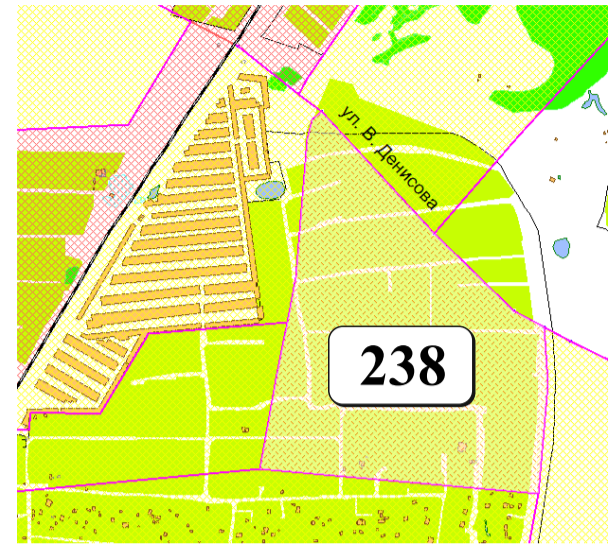

НАБОР ЦВЕТОВ ФАСАДА					ЦОКОЛЬ	КРОВЛЯ		
	ДОМИНИРУЮЩИЙ	АКЦЕНТНЫЙ	наличник, карниз, колонна, эркер, молдинг, балюстрада, арка, узоры и др.				доминирующий	акцентный	
СЕКТОР ЦВЕТОВОГО КРУГА BG	S 2030-B70G	S 3040-B70G	Белый	S 300N	S 500-N	S 4050-R10B	S 4050-Y90R	S 3040-R10B	
	S 3030-B70G	S 4040-B70G	S 0507-Y20R	S 0502-B	S 0502-R	S 5030-R10B	S 3060-R20B	S 5010-R10B	
	S 4030-B70G	S 5040-B70G	S 0505-R60B	S 0505-R90B	S 0505-G	S 3560-Y90R	S 4030-Y90R	S 4050-R20B	
	S 4010-B90G	S 4000-N	S 0505-G10Y	S 0510-Y50R	S 0510-R80B	S 7020-Y10R	S 6010-Y10R	S 6010-Y50R	
	S 5010-B70G	S 5000-N	S 1005-G30Y	S 1005-Y20R	S 1010-Y50R	S 4020-Y50R	S 5030-R20B	S 4030-R20B	
СЕКТОР ЦВЕТОВОГО КРУГА GY	S 5010-G30Y	S 5000-N	S 1000N	S 2002-G	S 2005-G20Y	S 5010-Y70R	S 6030-Y50R	S 5020-Y50R	
	S 5030-G30Y	S 4000-N	S 2010-G90Y	S 1010-G90Y	S 2010-G90Y	S 6030-Y60R	S 6020-Y50R	S 4050-Y90R	
	S 6010-G30Y	S 5000-N	S 3005-G80Y	S 3010-G10Y	S 3020-G80Y	S 6020-Y10R	S 5010-Y10R	S 4010-G90Y	
	S 7010-G30Y	S 3000-N	S 3030-G40Y	S 3030-G60Y	S 3030-G70Y	S 6030-R10B	S 4050-R10B	S 2020-Y50R	
	S 8010-G30Y	S 4000-N	S 4005-G50Y	S 4010-G10Y	S 4010-G30Y	S 5040-R20B	S 5030-Y90R	S 4040-R10B	
СЕКТОР ЦВЕТОВОГО КРУГА YR	S 3040-Y10R	S 5030-Y10R	S 4010-G70Y	S 4010-G90Y	S 5010-G30Y	S 5040-R20B	S 5030-Y90R	S 4040-R10B	
	S 4020-Y10R	S 6010-Y10R	S 0502-Y	S 0505-Y20R	S 0510-Y20R	S 6030-R10B	S 4050-R10B	S 2020-Y50R	
	S 5020-Y10R	S 7010-Y10R	S 0510-Y40R	S 0510-Y50R	S 0520-Y30R	S 5040-R20B	S 5030-Y90R	S 4040-R10B	
	S 6020-Y10R	S 8010-Y10R	S 0520-Y50R	S 0520-Y70R	S 0530-Y50R	S 6030-R10B	S 4050-R10B	S 2020-Y50R	
	S 4020-Y50R	S 6010-Y50R	S 0530-Y70R	S 1010-Y20R	S 1010-Y30R	S 5040-R20B	S 5030-Y90R	S 4040-R10B	
	S 5020-Y50R	S 7010-Y50R	S 1030-Y30R	S 1030-Y50R	S 1505-Y30R	S 6030-R10B	S 4050-R10B	S 2020-Y50R	
	S 6020-Y50R	S 4020-Y30R	S 1515-R10B	S 2010-Y50R	S 2020-Y30R	S 5040-R20B	S 5030-Y90R	S 4040-R10B	
	S 3030-Y90R	S 2010-Y90R	S 2020-Y60R	S 2030-Y20R	S 2030-Y30R	S 6030-R10B	S 4050-R10B	S 2020-Y50R	
	S 4030-Y90R	S 6020-Y90R	S 2040-Y50R	S 3030-Y30R	S 3030-Y90R	S 5040-R20B	S 5030-Y90R	S 4040-R10B	
	S 4050-Y90R	S 7020-Y90R	S 5020-Y50R	S 5010-Y70R	S 6020-Y90R	S 5040-R20B	S 5030-Y90R	S 4040-R10B	
СЕКТОР ЦВЕТОВОГО КРУГА RB	S 2005-R20B	S 5030-R20B	S 0505-R60B	S 0505-R90B	S 0510-B	S 6030-R10B	S 4050-R10B	S 2020-Y50R	
	S 3030-R10B	S 3010-R20B	S 0510-R80B	S 0515-R60B	S 0515-R90B	S 6030-R	S 6030-Y90R	S 3060-Y90R	
	S 4030-R10B	S 4030-R20B	S 1010-B	S 1015-R80B	S 1010-R90B	S 7020-R10B	S 4050-Y70R	S 4030-Y70R	
	S 3020-R20B	S 6030-R20B	S 1015-R60B	S 1510-B	S 1510-R90B	S 6030-Y70R	S 5030-Y70R	S 3040-Y70R	
	S 4020-R20B	S 5010-R50B	S 1515-R60B	S 1515-R80B	S 2002-R	S 6030-Y70R	S 5030-Y70R	S 3040-Y70R	
	S 3060-R20B	S 6010-R50B	S 2010-R	S 2010-R20B	S 2010-R30B	S 6030-Y70R	S 5030-Y70R	S 3040-Y70R	
	S 4005-R50B	S 7010-R50B	S 2020-R80B	S 3010-Y80R	S 3010-R10B	S 6030-R10B	S 4050-R10B	S 2020-Y50R	
	S 5005-R50B	S 5000-N	S 3010-R70B	S 3010-R90B	S 3040-R10B	S 6030-R10B	S 4050-R10B	S 2020-Y50R	
	S 6005-R50B	S 6000-N	S 4005-Y80R	S 4030-R20B	S 5010-R10B	S 6030-R10B	S 4050-R10B	S 2020-Y50R	
	S 7005-R50B	S 7000-N	S 5020-R10B	S 6030-Y90R	S 6010-R30B	S 6030-R10B	S 4050-R10B	S 2020-Y50R	

НАБОР ЦВЕТОВ ДЛЯ РЕКЛАМЫ			
в т. ч. для киосков, павильонов, остановочных комплексов			
S 0505-Y20R	S 0500-N	S 0502-R	S 0505-G10Y
S 0505-R60B	S 0505-R90B	S 0510-R80B	S 1000-N
S 1500-N	S 1502-G	S 2000-N	S 2502-B

НАБОР ЦВЕТОВ ДЛЯ УЛИЧНОЙ МЕБЕЛИ			
в т. ч. для малых архитектурных форм (беседки и др.)			
S 500-N	S 1000-N	S 1500-N	S 2002-G
S 3010-G80Y	S 3020-G90Y	S 3040-Y10R	S 2030-Y30R
S 0507-Y20R	S 0515-Y50R	S 2020-Y50R	S 4020-Y50R
S 6020-Y50R	S 2005-R10B	S 5010-R10B	S 0510-R20B
S 2010-R20B	S 3030-R20B	S 4050-R20B	S 4010-R50B
S 6010-R50B	S 3010-R60B	S 5000-N	S 2010-R70B
S 4010-R70B	S 1015-R80B	S 4010-R90B	S 4010-B10G
S 2010-B10G	S 4040-B70G	S 4010-B70G	S 6010-B70G
S 2010-B90G	S 4010-B90G	S 4010-R90B	S 6010-R90B

НАБОР ЦВЕТОВ ДЛЯ МОЩЕНИЯ			
S 4000-N	S 5000-N	S 6000-N	S 7000-N
S 2000-N	S 2010-R	S 2010-Y80R	S 3030-Y
S 3030-Y	S 4030-Y	S 5030-Y	S 6010-Y10R
S 7010-Y10R	S 8010-Y10R	S 3030-Y	S 4030-Y
S 5030-Y	S 2010-G90Y	S 6010-Y50R	S 7010-Y50R
S 8010-Y50R	S 2010-Y90R	S 6020-Y90R	S 7020-Y90R