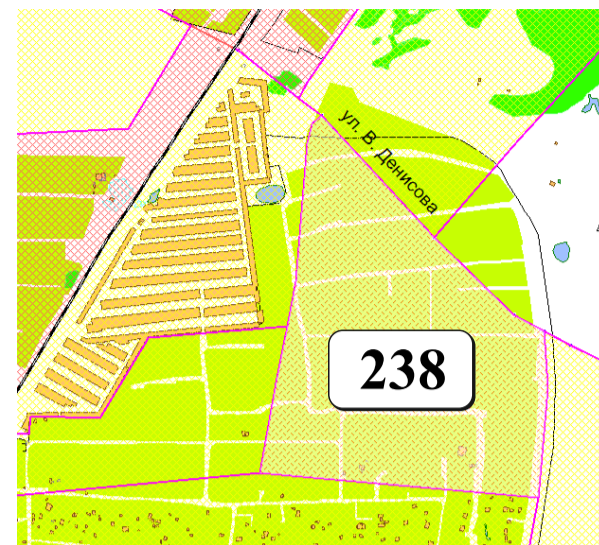

НАБОР ЦВЕТОВ ФАСАДА					ЦОКОЛЬ	КРОВЛЯ	
	ДОМИНИРУЮЩИЙ	АКЦЕНТНЫЙ	наличник, карниз, колонна, эркер, молдинг, балюстрада, арка, узоры и др.				доминирующий	акцентный
СЕКТОР ЦВЕТОВОГО КРУГА BG	S 500-N	S 2010-B90G	Белый	S 300N	S 500-N	S 4050-R10B	S 4050-Y90R	S 3040-R10B
	S 1000-N	S 3010-B90G	S 0507-Y20R	S 0502-B	S 0502-R	S 5030-R10B	S 3060-R20B	S 5010-R10B
	S 1500-N	S 4010-B90G	S 0505-R60B	S 0505-R90B	S 0505-G	S 5030-R10B	S 3060-R20B	S 5010-R10B
	S 2002-G	S 5010-B90G	S 0505-G10Y	S 0510-Y50R	S 0510-R80B	S 5030-R10B	S 3060-R20B	S 5010-R10B
	S 3010-B90G	S 2000-N	S 1005-G30Y	S 1005-Y20R	S 1010-Y50R	S 3560-Y90R	S 4030-Y90R	S 4050-R20B
СЕКТОР ЦВЕТОВОГО КРУГА GY	S 1005-G30Y	S 2010-G30Y	S 1000N	S 2002-G	S 2005-G20Y	S 7020-Y10R	S 6010-Y10R	S 6010-Y50R
	S 2005-G30Y	S 3010-G30Y	S 2010-G90Y	S 1010-G90Y	S 2010-G90Y	S 7020-Y10R	S 6010-Y10R	S 6010-Y50R
	S 1010-G30Y	S 3000-N	S 3005-G80Y	S 3010-G10Y	S 3020-G80Y	S 4020-Y50R	S 5030-R20B	S 4030-R20B
	S 4010-G30Y	S 4000-N	S 3030-G40Y	S 3030-G60Y	S 3030-G70Y	S 4020-Y50R	S 5030-R20B	S 4030-R20B
	S 2010-G30Y	S 4000-N	S 4005-G50Y	S 4010-G10Y	S 4010-G30Y	S 5010-Y70R	S 6030-Y50R	S 5020-Y50R
	S 3010-G30Y	S 500-N	S 4010-G70Y	S 4010-G90Y	S 5010-G30Y	S 5010-Y70R	S 6030-Y50R	S 5020-Y50R
	S 4010-G30Y	S 3000-N	S 0502-Y	S 0505-Y20R	S 0510-Y20R	S 6030-Y60R	S 6020-Y50R	S 4050-Y90R
	S 0505-Y20R	S 0515-Y20R	S 0510-Y40R	S 0510-Y50R	S 0520-Y30R	S 6030-Y60R	S 6020-Y50R	S 4050-Y90R
	S 1015-Y20R	S 1000-N	S 0520-Y50R	S 0520-Y70R	S 0530-Y50R	S 6020-Y10R	S 5010-Y10R	S 4010-G90Y
	S 0520-Y30R	S 1030-Y30R	S 0530-Y70R	S 1010-Y20R	S 1010-Y30R	S 6020-Y10R	S 5010-Y10R	S 4010-G90Y
СЕКТОР ЦВЕТОВОГО КРУГА YR	S 1020-Y30R	S 2030-Y30R	S 1030-Y30R	S 1030-Y50R	S 1505-Y30R	S 6030-R10B	S 4050-R10B	S 2020-Y50R
	S 1010-Y50R	S 1030-Y50R	S 1515-R10B	S 2010-Y50R	S 2020-Y30R	S 6030-R10B	S 4050-R10B	S 2020-Y50R
	S 0510-Y50R	S 0530-Y50R	S 2020-Y60R	S 2030-Y20R	S 2030-Y30R	S 5040-R20B	S 5030-Y90R	S 4040-R10B
	S 0510-R	S 1010-R	S 2040-Y50R	S 3030-Y30R	S 3030-Y90R	S 5040-R20B	S 5030-Y90R	S 4040-R10B
	S 1010-R	S 1515-R	S 5020-Y50R	S 5010-Y70R	S 6020-Y90R	S 5040-R20B	S 5030-Y90R	S 4040-R10B
	S 2005-R	S 3010-R	S 0505-R60B	S 0505-R90B	S 0510-B	S 5040-R20B	S 5030-Y90R	S 4040-R10B
	S 0500-N	S 0515-R10B	S 0510-R80B	S 0515-R60B	S 0515-R90B	S 6030-R	S 6030-Y90R	S 3060-Y90R
	S 1000N	S 1020-R10B	S 1010-B	S 1015-R80B	S 1010-R90B	S 6030-R	S 6030-Y90R	S 3060-Y90R
	S 2000N	S 2020-R10B	S 1015-R60B	S 1510-B	S 1510-R90B	S 7020-R10B	S 4050-Y70R	S 4030-Y70R
	S 1010-R10B	S 1515-R10B	S 1515-R60B	S 1515-R80B	S 2002-R	S 7020-R10B	S 4050-Y70R	S 4030-Y70R
СЕКТОР ЦВЕТОВОГО КРУГА RB	S 0505-R20B	S 1010-R 20B	S 2010-R	S 2010-R 20B	S 2010-R 30B	S 6030-Y70R	S 5030-Y70R	S 3040-Y70R
	S 1005-R20B	S 1515-R 20B	S 2020-R80B	S 3010-Y80R	S 3010-R10B	S 6030-Y70R	S 5030-Y70R	S 3040-Y70R
	S 1010-R80B	S 1515-R80B	S 3010-R70B	S 3010-R90B	S 3040-R10B	S 6030-Y70R	S 5030-Y70R	S 3040-Y70R
	S 2005-R80B	S 1515-R80B	S 4005-Y80R	S 4030-R20B	S 5010-R10B	S 6020-R10B	S 5020-R10B	S 3030-Y
	S 3005-R80B	S 500-N	S 5020-R10B	S 6030-Y90R	S 6010-R30B	S 6020-R10B	S 5020-R10B	S 3030-Y

НАБОР ЦВЕТОВ ДЛЯ РЕКЛАМЫ			
в т. ч. для киосков, павильонов, остановочных комплексов			
S 0505-Y20R	S 0500-N	S 0502-R	S 0505-G10Y
S 0505-R60B	S 0505-R90B	S 0510-R80B	S 1000-N
S 1500-N	S 1502-G	S 2000-N	S 2502-B

НАБОР ЦВЕТОВ ДЛЯ УЛИЧНОЙ МЕБЕЛИ			
в т. ч. для малых архитектурных форм (беседки и др.)			
S 500-N	S 1000-N	S 1500-N	S 2002-G
S 3010-G80Y	S 3020-G90Y	S 3040-Y10R	S 2030-Y30R
S 0507-Y20R	S 0515-Y50R	S 2020-Y50R	S 4020-Y50R
S 6020-Y50R	S 2005-R10B	S 5010-R10B	S 0510-R20B
S 2010-R 20B	S 3030-R20B	S 4050-R20B	S 4010-R50B
S 6010-R50B	S 3010-R60B	S 5000-N	S 2010-R70B
S 4010-R70B	S 1015-R80B	S 4010-R90B	S 4010-B10G
S 2010-B10G	S 4040-B70G	S 4010-B70G	S 6010-B70G
S 2010-B90G	S 4010-B90G	S 4010-R90B	S 6010-R90B

НАБОР ЦВЕТОВ ДЛЯ МОЩЕНИЯ			
S 4000-N	S 5000-N	S 6000-N	S 7000-N
S 2000-N	S 2010-R	S 2010-Y80R	S 3030-Y
S 3030-Y	S 4030-Y	S 5030-Y	S 6010-Y10R
S 7010-Y10R	S 8010-Y10R	S 3030-Y	S 4030-Y
S 5030-Y	S 2010-G90Y	S 6010-Y50R	S 7010-Y50R
S 8010-Y50R	S 2010-Y90R	S 6020-Y90R	S 7020-Y90R