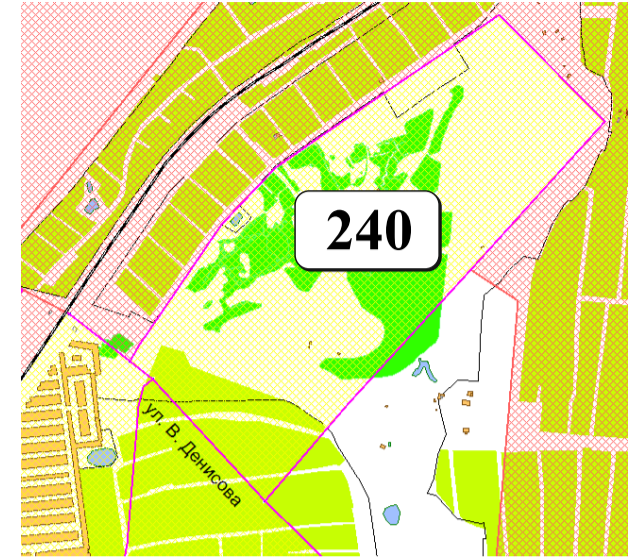

СЕКТОР ЦВЕТОВОГО КРУГА	НАБОР ЦВЕТОВ ФАСАДА					ЦОКОЛЬ	КРОВЛЯ		
	ДОМИНИРУЮЩИЙ	АКЦЕНТНЫЙ	наличник, карниз, колонна, эркер, молдинг, балюстрада, арка, узоры и др.				доминирующий	акцентный	
			1	2	3			1	2
BG	S 500-N	S 2010-B90G	S 5020-Y50R	S 5010-Y70R	S 6020-Y90R	S 4020-Y50R	S 5030-R20B	S 4030-R20B	
	S 1000-N	S 3010-B90G	S 2040-Y50R	S 3030-Y30R	S 3030-Y90R	S 5010-Y70R	S 6030-Y50R	S 5020-Y50R	
	S 1500-N	S 4010-B90G	S 1515-R10B	S 2010-Y50R	S 2020-Y30R	S 5010-Y70R	S 6030-Y50R	S 5020-Y50R	
	S 2002-G	S 5010-B90G	S 2020-Y60R	S 2030-Y20R	S 2030-Y30R	S 6030-Y60R	S 6020-Y50R	S 4050-Y90R	
	S 2000-N	S 3010-B90G	S 0502-Y	S 0505-Y20R	S 0510-Y20R	S 6030-Y60R	S 6020-Y50R	S 4050-Y90R	
GY	S 3010-G90Y	S 4010-G90Y	S 0510-Y40R	S 0510-Y50R	S 0520-Y30R	S 6020-Y10R	S 5010-Y10R	S 4010-G90Y	
	S 2005-G90Y	S 3010-G90Y	S 0520-Y50R	S 0520-Y70R	S 0530-Y50R	S 6020-Y10R	S 5010-Y10R	S 4010-G90Y	
	S 3000-N	S 4010-G30Y	S 0530-Y70R	S 1010-Y20R	S 1010-Y30R	S 2020-Y50R	S 6030-R10B	S 4050-R10B	
	S 4000-N	S 5030-G30Y	S 1010-Y50R	S 1015-Y20R	S 1020-Y30R	S 2020-Y50R	S 6030-R10B	S 4050-R10B	
	S 5000-N	S 6010-G30Y	S 1030-Y30R	S 1030-Y50R	S 1505-Y30R	S 4040-R10B	S 5040-R20B	S 5030-Y90R	
YR	S 3040-Y10R	S 5030-Y10R	S 0505-G10Y	S 2002-G	S 2005-G20Y	S 4040-R10B	S 5040-R20B	S 5030-Y90R	
	S 4020-Y10R	S 6010-Y10R	S 2010-G90Y	S 1010-G90Y	S 2010-G90Y	S 3030-Y90R	S 5040-R10B	S 4040-Y90R	
	S 5020-Y10R	S 7010-Y10R	S 3005-G80Y	S 3010-G10Y	S 3020-G80Y	S 3030-Y90R	S 5040-R10B	S 4040-Y90R	
	S 6020-Y10R	S 8010-Y10R	S 3030-G40Y	S 3030-G60Y	S 3030-G70Y	S 4050-R10B	S 4050-Y90R	S 3040-R10B	
	S 4020-Y50R	S 6010-Y50R	S 4005-G50Y	S 4010-G10Y	S 4010-G30Y	S 4050-R10B	S 4050-Y90R	S 3040-R10B	
	S 5020-Y50R	S 7010-Y50R	S 4010-G70Y	S 4010-G90Y	S 5010-G30Y	S 3060-R10B	S 3060-R20B	S 5010-R10B	
	S 6020-Y50R	S 4020-Y30R	S 5030-G30Y	S 6010-G30Y	S 7010-G30Y	S 5030-R10B	S 3060-R20B	S 5010-R10B	
	S 3030-Y90R	S 2010-Y90R	Белый	S 300N	S 500-N	S 3560-Y90R	S 4050-Y90R	S 4050-R20B	
	S 4030-Y90R	S 6020-Y90R	S 2000-N	S 3000-N	S 4000-N	S 3560-Y90R	S 4050-Y90R	S 4050-R20B	
	S 4050-Y90R	S 7020-Y90R	S 2030-B70G	S 2010-B90G	S 3040-B70G	S 7020-Y10R	S 6010-Y10R	S 6010-Y50R	
RB	S 2005-R 20B	S 5030-R20B	S 4005-B20G	S 4005-B80G	S 4010-B10G	S 7020-Y10R	S 6010-Y10R	S 6010-Y50R	
	S 3030-R10B	S 3010-R 20B	S 4010-B50G	S 4010-B70G	S 4010-B90G	S 3060-Y90R	S 6030-R	S 6030-Y90R	
	S 4030-R10B	S 4030-R20B	S 4010-R90B	S 4030-B70G	S 4040-B70G	S 3060-Y90R	S 6030-R	S 6030-Y90R	
	S 3020-R20B	S 6030-R20B	S 5040-B70G	S 4010-B90G	S 6010-B70G	S 4030-Y70R	S 7020-R10B	S 4050-Y70R	
	S 4020-R20B	S 5010-R50B	S 5020-R10B	S 6030-Y90R	S 6010-R30B	S 4030-Y70R	S 7020-R10B	S 4050-Y70R	
	S 3060-R20B	S 6010-R50B	S 4005-Y80R	S 4030-R20B	S 5010-R10B	S 3040-Y70R	S 6030-Y70R	S 5030-Y70R	
	S 4005-R50B	S 7010-R50B	S 3010-R70B	S 3010-R90B	S 3040-R10B	S 3040-Y70R	S 6030-Y70R	S 5030-Y70R	
	S 5005-R50B	S 5000-N	S 2010-R 30B	S 3010-Y80R	S 3010-R10B	S 3030-Y	S 6020-R10B	S 5020-R10B	
	S 6005-R50B	S 6000-N	S 1515-R80B	S 2010-R	S 2010-R 20B	S 3030-Y	S 6020-R10B	S 5020-R10B	
	S 7005-R50B	S 7000-N	S 0505-R60B	S 0505-R90B	S 0510-R80B	S 3030-Y	S 6020-R10B	S 5020-R10B	

НАБОР ЦВЕТОВ ДЛЯ РЕКЛАМЫ			
в т. ч. для киосков, павильонов, остановочных комплексов			
S 500-N	S 1000-N	S 0505-G10Y	S 0502-R
S 0505-R60B	S 0505-R90B	S 0510-R80B	S 0505-Y20R
S 0507-Y20R	S 1005-Y 20R	S 1010-R80B	S 1515-R80B
S 2005-R80B	S 2005-R90B	S 3005-R80B	S 3010-R70B
S 5020-R20B	S 2010-R	S 4000-N	S 3010-R

НАБОР ЦВЕТОВ ДЛЯ УЛИЧНОЙ МЕБЕЛИ			
в т. ч. для малых архитектурных форм (беседки и др.)			
S 500-N	S 1000-N	S 1500-N	S 2002-G
S 3010-G80Y	S 3020-G90Y	S 4010-G90Y	S 4010-B70G
S 0507-Y20R	S 0515-Y50R	S 1010-Y30R	S 1505-Y30R
S 1030-Y30R	S 2005-Y60R	S 2010-Y50R	S 2020-Y20R
S 2040-Y	S 2040-Y10R	S 2040-Y50R	S 2050-Y10R
S 2050-Y60R	S 3030-Y30R	S 4040-Y	S 5020-Y50R
S 0515-R10B	S 1010-R	S 1010-R 20B	S 1015-R80B
S 1515-R10B	S 2005-R10B	S 2010-R 20B	S 2010-R70B
S 3010-R	S 3010-R 20B	S 3010-R70B	S 3010-R60B
S 4030-R20B	S 4010-R70B	S 6010-R50B	S 6010-R90B

НАБОР ЦВЕТОВ ДЛЯ МОЩЕНИЯ			
S 2000-N	S 4000-N	S 5000-N	S 6000-N
S 7000-N	S 2010-R	S 3010-R	S 5020-R20B
S 4020-Y50R	S 5020-Y50R	S 5030-Y	S 6010-Y10R
S 6010-Y50R	S 6020-Y90R	S 7010-Y10R	S 7010-Y50R
S 7020-Y90R	S 8010-Y10R	S 8010-Y10R	S 8010-Y50R