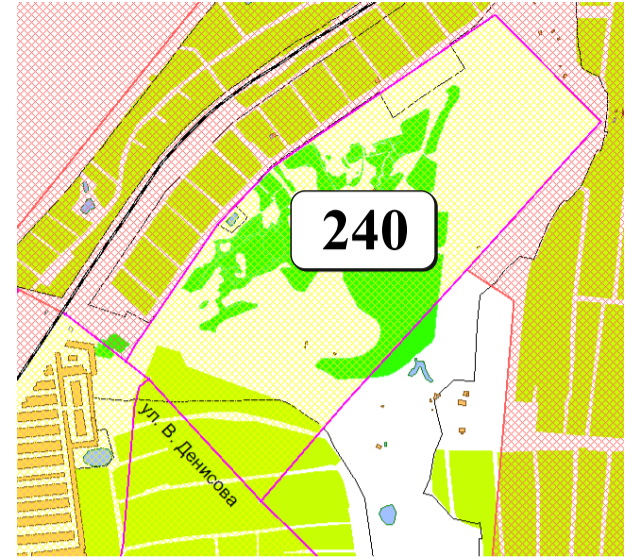

НАБОР ЦВЕТОВ ФАСАДА					ЦО КО ЛБ	КРОВЛЯ	
ДОМИНИРУЮЩИЙ	АКЦЕНТНЫЙ	наличник, карниз, колонна, эркер, молдинг, балюстрада, арка, узоры и др.				доминирующей	акцентный
S 0505-Y20R	S 0515-Y20R	S 5020-Y50R	S 5010-Y70R	S 6020-Y90R	S 4020-Y50R	S 5030-R20B	S 4030-R20B
S 1015-Y20R	S 1000-N	S 2040-Y50R	S 3030-Y30R	S 3030-Y90R	S 5010-Y70R	S 6030-Y50R	S 5020-Y50R
S 0520-Y30R	S 1030-Y30R	S 1515-R10B	S 2010-Y50R	S 2020-Y30R	S 5010-Y70R	S 6030-Y50R	S 5020-Y50R
S 1020-Y30R	S 2030-Y30R	S 2020-Y60R	S 2030-Y20R	S 2030-Y30R	S 6030-Y60R	S 6020-Y50R	S 4050-Y90R
S 1010-Y50R	S 1030-Y50R	S 0502-Y	S 0505-Y20R	S 0510-Y20R	S 6030-Y60R	S 6020-Y50R	S 4050-Y90R
S 0510-Y50R	S 0530-Y50R	S 0510-Y40R	S 0510-Y50R	S 0520-Y30R	S 6020-Y10R	S 5010-Y10R	S 4010-G90Y
S 1005-G30Y	S 2010-G30Y	S 0520-Y50R	S 0520-Y70R	S 0530-Y50R	S 6020-Y10R	S 5010-Y10R	S 4010-G90Y
S 2005-G30Y	S 3010-G30Y	S 0530-Y70R	S 1010-Y20R	S 1010-Y30R	S 2020-Y50R	S 6030-R10B	S 4050-R10B
S 1010-G30Y	S 3000-N	S 1010-Y50R	S 1015-Y20R	S 1020-Y30R	S 2020-Y50R	S 6030-R10B	S 4050-R10B
S 4010-G30Y	S 4000-N	S 1030-Y30R	S 1030-Y50R	S 1505-Y30R	S 4040-R10B	S 5040-R20B	S 5030-Y90R
S 2010-G30Y	S 4000-N	S 0505-G10Y	S 2002-G	S 2005-G20Y	S 4040-R10B	S 5040-R20B	S 5030-Y90R
S 3010-G30Y	Белый	S 2010-G90Y	S 1010-G90Y	S 2010-G90Y	S 3030-Y90R	S 5040-R10B	S 4040-Y90R
S 1010-G80Y	S 1030 G80Y	S 3005-G80Y	S 3010-G10Y	S 3020-G80Y	S 3030-Y90R	S 5040-R10B	S 4040-Y90R
S 1010 G90Y	S 1515 G90Y	S 3030-G40Y	S 3030-G60Y	S 3030-G70Y	S 4050-R10B	S 4050-Y90R	S 3040-R10B
S 1015-G80Y	S 1040-G80Y	S 4005-G50Y	S 4010-G10Y	S 4010-G30Y	S 4050-R10B	S 4050-Y90R	S 3040-R10B
S 1015-G90Y	S 2010-G90Y	S 4010-G70Y	S 4010-G90Y	S 5010-G30Y	S 5030-R10B	S 3060-R20B	S 5010-R10B
S 2005-G80Y	S 2030-G80Y	S 5030-G30Y	S 6010-G30Y	S 7010-G30Y	S 5030-R10B	S 3060-R20B	S 5010-R10B
S 2010-G80Y	S 2040-G80Y	Белый	S 300N	S 500-N	S 3560-Y90R	S 4030-Y90R	S 4050-R20B
S 0510-R	S 1010-R	S 2000-N	S 3000-N	S 4000-N	S 3560-Y90R	S 4030-Y90R	S 4050-R20B
S 1010-R	S 1515-R	S 2030-B70G	S 2010-B90G	S 3040-B70G	S 7020-Y10R	S 6010-Y10R	S 6010-Y50R
S 2005-R	S 3010-R	S 4005-B20G	S 4005-B80G	S 4010-B10G	S 7020-Y10R	S 6010-Y10R	S 6010-Y50R
S 0500-N	S 0515-R10B	S 4010-B50G	S 4010-B70G	S 4010-B90G	S 3060-Y90R	S 6030-R	S 6030-Y90R
S 1000N	S 1020-R10B	S 4010-R90B	S 4030-B70G	S 4040-B70G	S 3060-Y90R	S 6030-R	S 6030-Y90R
S 2000N	S 2020-R10B	S 5040-B70G	S 4010-B90G	S 6010-B70G	S 4030-Y70R	S 7020-R10B	S 4050-Y70R
S 1010-R10B	S 1515-R10B	S 5020-R10B	S 6030-Y90R	S 6010-R30B	S 4030-Y70R	S 7020-R10B	S 4050-Y70R
S 0505-R20B	S 1010-R 20B	S 4005-Y80R	S 4030-R20B	S 5010-R10B	S 3040-Y70R	S 6030-Y70R	S 5030-Y70R
S 1005-R20B	S 1515-R 20B	S 3010-R70B	S 3010-R90B	S 3040-R10B	S 3040-Y70R	S 6030-Y70R	S 5030-Y70R
S 1010-R80B	S 1515-R80B	S 2010-R 30B	S 3010-Y80R	S 3010-R10B	S 3030-Y	S 6020-R10B	S 5020-R10B
S 2005-R80B	S 1515-R80B	S 1515-R80B	S 2010-R	S 2010-R 20B	S 3030-Y	S 6020-R10B	S 5020-R10B
S 3005-R80B	S 500-N	S 0505-R60B	S 0505-R90B	S 0510-R80B	S 3030-Y	S 6020-R10B	S 5020-R10B

НАБОР ЦВЕТОВ ДЛЯ РЕКЛАМЫ			
в т. ч. для киосков, павильонов, остановочных комплексов			
S 500-N	S 1000-N	S 0505-G10Y	S 0502-R
S 0505-R60B	S 0505-R90B	S 0510-R80B	S 0505-Y20R
S 0507-Y20R	S 1005-Y 20R	S 1010-R80B	S 1515-R80B
S 2005-R80B	S 2005-R90B	S 3005-R80B	S 3010-R70B
S 5020-R20B	S 2010-R	S 4000-N	S 3010-R

НАБОР ЦВЕТОВ ДЛЯ УЛИЧНОЙ МЕБЕЛИ			
в т. ч. для малых архитектурных форм (беседки и др.)			
S 500-N	S 1000-N	S 1500-N	S 2002-G
S 3010-G80Y	S 3020-G90Y	S 4010-G90Y	S 4010-B70G
S 0507-Y20R	S 0515-Y50R	S 1010-Y30R	S 1505-Y30R
S 1030-Y30R	S 2005-Y60R	S 2010-Y50R	S 2020-Y20R
S 2040-Y	S 2040-Y10R	S 2040-Y50R	S 2050-Y10R
S 2050-Y60R	S 3030-Y30R	S 4040-Y	S 5020-Y50R
S 0515-R10B	S 1010-R	S 1010-R 20B	S 1015-R80B
S 1515-R10B	S 2005-R10B	S 2010-R 20B	S 2010-R70B
S 3010-R	S 3010-R 20B	S 3010-R70B	S 3010-R60B
S 4030-R20B	S 4010-R70B	S 6010-R50B	S 6010-R90B

НАБОР ЦВЕТОВ ДЛЯ МОЩЕНИЯ			
S 2000-N	S 4000-N	S 5000-N	S 6000-N
S 7000-N	S 2010-R	S 3010-R	S 5020-R20B
S 4020-Y50R	S 5020-Y50R	S 5030-Y	S 6010-Y10R
S 6010-Y50R	S 6020-Y90R	S 7010-Y10R	S 7010-Y50R
S 7020-Y90R	S 8010-Y10R	S 8010-Y10R	S 8010-Y50R