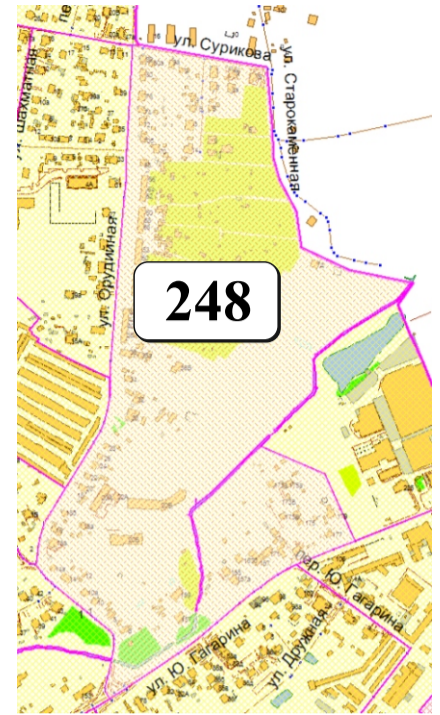

НАБОР ЦВЕТОВ ФАСАДА					ЦО КО ЛБ	КРОВЛЯ		
	ДОМИНИРУЮЩИЙ	АКЦЕНТНЫЙ	наличник, карниз, колонна, эркер, молдинг, балюстрада, арка, узоры и др.				доминирующей	акцентный	
СЕКТОР ЦВЕТОВОГО КРУГА BG	S 500-N	S 2010-B90G	Белый	S 300N	S 500-N	S 4050-R10B	S 4050-Y90R	S 3040-R10B	
	S 1000-N	S 3010-B90G	S 0507-Y20R	S 0502-B	S 0502-R	S 5030-R10B	S 3060-R20B	S 5010-R10B	
	S 1500-N	S 4010-B90G	S 0505-R60B	S 0505-R90B	S 0505-G	S 5030-R10B	S 3060-R20B	S 5010-R10B	
	S 2002-G	S 5010-B90G	S 0505-G10Y	S 0510-Y50R	S 0510-R80B	S 5030-R10B	S 3060-R20B	S 5010-R10B	
	S 3010-B90G	S 2000-N	S 1005-G30Y	S 1005-Y20R	S 1010-Y50R	S 3560-Y90R	S 4030-Y90R	S 4050-R20B	
СЕКТОР ЦВЕТОВОГО КРУГА GY	S 1005-G30Y	S 2010-G30Y	S 1000N	S 2002-G	S 2005-G20Y	S 7020-Y10R	S 6010-Y10R	S 6010-Y50R	
	S 2005-G30Y	S 3010-G30Y	S 2010-G90Y	S 1010-G90Y	S 2010-G90Y	S 7020-Y10R	S 6010-Y10R	S 6010-Y50R	
	S 1010-G30Y	S 3000-N	S 3005-G80Y	S 3010-G10Y	S 3020-G80Y	S 4020-Y50R	S 5030-R20B	S 4030-R20B	
	S 4010-G30Y	S 4000-N	S 3030-G40Y	S 3030-G60Y	S 3030-G70Y	S 4020-Y50R	S 5030-R20B	S 4030-R20B	
	S 2010-G30Y	S 4000-N	S 4005-G50Y	S 4010-G10Y	S 4010-G30Y	S 5010-Y70R	S 6030-Y50R	S 5020-Y50R	
	S 3010-G30Y	S 500-N	S 4010-G70Y	S 4010-G90Y	S 5010-G30Y	S 5010-Y70R	S 6030-Y50R	S 5020-Y50R	
	S 4010-G30Y	S 3000-N	S 0502-Y	S 0505-Y20R	S 0510-Y20R	S 6030-Y60R	S 6020-Y50R	S 4050-Y90R	
	S 0505-Y20R	S 0515-Y20R	S 0510-Y40R	S 0510-Y50R	S 0520-Y30R	S 6030-Y60R	S 6020-Y50R	S 4050-Y90R	
	S 1015-Y20R	S 1000-N	S 0520-Y50R	S 0520-Y70R	S 0530-Y50R	S 6020-Y10R	S 5010-Y10R	S 4010-G90Y	
	S 0520-Y30R	S 1030-Y30R	S 0530-Y70R	S 1010-Y20R	S 1010-Y30R	S 6020-Y10R	S 5010-Y10R	S 4010-G90Y	
СЕКТОР ЦВЕТОВОГО КРУГА YR	S 1020-Y30R	S 2030-Y30R	S 1030-Y30R	S 1030-Y50R	S 1505-Y30R	S 6030-R10B	S 4050-R10B	S 2020-Y50R	
	S 1010-Y50R	S 1030-Y50R	S 1515-R10B	S 2010-Y50R	S 2020-Y30R	S 6030-R10B	S 4050-R10B	S 2020-Y50R	
	S 0510-Y50R	S 0530-Y50R	S 2020-Y60R	S 2030-Y20R	S 2030-Y30R	S 5040-R20B	S 5030-Y90R	S 4040-R10B	
	S 0510-R	S 1010-R	S 2040-Y50R	S 3030-Y30R	S 3030-Y90R	S 5040-R20B	S 5030-Y90R	S 4040-R10B	
	S 1010-R	S 1515-R	S 5020-Y50R	S 5010-Y70R	S 6020-Y90R	S 5040-R20B	S 5030-Y90R	S 4040-R10B	
	S 2005-R	S 3010-R	S 0505-R60B	S 0505-R90B	S 0510-B	S 5040-R10B	S 4040-Y90R	S 3030-Y90R	
	S 0500-N	S 0515-R10B	S 0510-R80B	S 0515-R60B	S 0515-R90B	S 6030-R	S 6030-Y90R	S 3060-Y90R	
	S 1000N	S 1020-R10B	S 1010-B	S 1015-R80B	S 1010-R90B	S 6030-R	S 6030-Y90R	S 3060-Y90R	
	S 2000N	S 2020-R10B	S 1015-R60B	S 1510-B	S 1510-R90B	S 7020-R10B	S 4050-Y70R	S 4030-Y70R	
	S 1010-R10B	S 1515-R10B	S 1515-R60B	S 1515-R80B	S 2002-R	S 7020-R10B	S 4050-Y70R	S 4030-Y70R	
СЕКТОР ЦВЕТОВОГО КРУГА RB	S 0505-R20B	S 1010-R20B	S 2010-R	S 2010-R20B	S 2010-R30B	S 6030-Y70R	S 5030-Y70R	S 3040-Y70R	
	S 1005-R20B	S 1515-R20B	S 2020-R80B	S 3010-Y80R	S 3010-R10B	S 6030-Y70R	S 5030-Y70R	S 3040-Y70R	
	S 1010-R80B	S 1515-R80B	S 3010-R70B	S 3010-R90B	S 3040-R10B	S 6020-R10B	S 5020-R10B	S 3030-Y	
	S 2005-R80B	S 1515-R80B	S 4005-Y80R	S 4030-R20B	S 5010-R10B	S 6020-R10B	S 5020-R10B	S 3030-Y	
	S 3005-R80B	S 500-N	S 5020-R10B	S 6030-Y90R	S 6010-R30B	S 6020-R10B	S 5020-R10B	S 3030-Y	
	S 3005-R80B	S 500-N	S 5020-R10B	S 6030-Y90R	S 6010-R30B	S 6020-R10B	S 5020-R10B	S 3030-Y	
	S 3005-R80B	S 500-N	S 5020-R10B	S 6030-Y90R	S 6010-R30B	S 6020-R10B	S 5020-R10B	S 3030-Y	
	S 3005-R80B	S 500-N	S 5020-R10B	S 6030-Y90R	S 6010-R30B	S 6020-R10B	S 5020-R10B	S 3030-Y	

НАБОР ЦВЕТОВ ДЛЯ РЕКЛАМЫ			
в т. ч. для киосков, павильонов, остановочных комплексов			
S 0505-Y20R	S 0500-N	S 0502-R	S 0505-G10Y
S 0505-R60B	S 0505-R90B	S 0510-R80B	S 1000-N
S 1500-N	S 1502-G	S 2000-N	S 2502-B

НАБОР ЦВЕТОВ ДЛЯ УЛИЧНОЙ МЕБЕЛИ			
в т. ч. для малых архитектурных форм (беседки и др.)			
S 500-N	S 1000-N	S 1500-N	S 2002-G
S 3010-G80Y	S 3020-G90Y	S 3040-Y10R	S 2030-Y30R
S 0507-Y20R	S 0515-Y50R	S 2020-Y50R	S 4020-Y50R
S 6020-Y50R	S 2005-R10B	S 5010-R10B	S 0510-R20B
S 2010-R20B	S 3030-R20B	S 4050-R20B	S 4010-R50B
S 6010-R50B	S 3010-R60B	S 5000-N	S 2010-R70B
S 4010-R70B	S 1015-R80B	S 4010-R90B	S 4010-B10G
S 2010-B10G	S 4040-B70G	S 4010-B70G	S 6010-B70G
S 2010-B90G	S 4010-B90G	S 4010-R90B	S 6010-R90B

НАБОР ЦВЕТОВ ДЛЯ МОЩЕНИЯ			
S 4000-N	S 5000-N	S 6000-N	S 7000-N
S 2000-N	S 2010-R	S 2010-Y80R	S 3030-Y
S 3030-Y	S 4030-Y	S 5030-Y	S 6010-Y10R
S 7010-Y10R	S 8010-Y10R	S 3030-Y	S 4030-Y
S 5030-Y	S 2010-G90Y	S 6010-Y50R	S 7010-Y50R
S 8010-Y50R	S 2010-Y90R	S 6020-Y90R	S 7020-Y90R