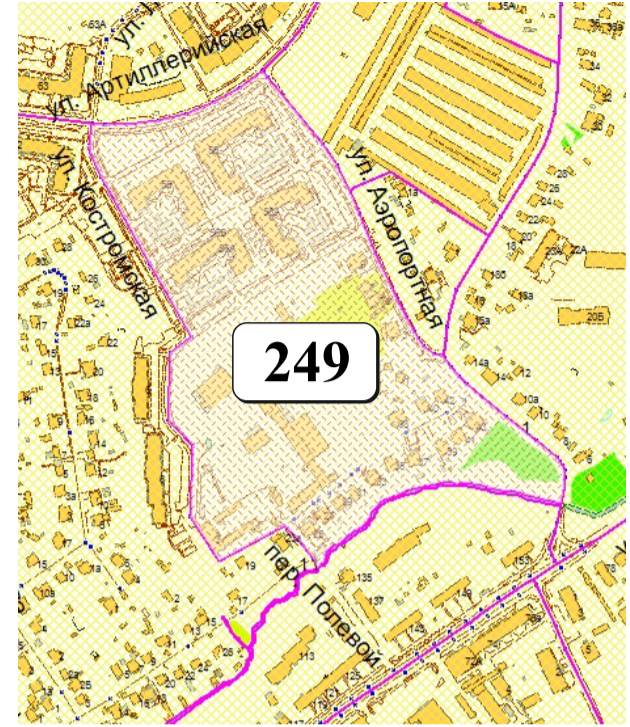

НАБОР ЦВЕТОВ ФАСАДА					ЦО К О Л Ь	КРОВЛЯ		
	ДОМИНИРУЮЩИЙ	АКЦЕНТНЫЙ	наличник, карниз, колонна, эркер, молдинг, балюстрада, арка, узоры и др.				доминирующей	акцентный	
СЕКТОР ЦВЕТОВОГО КРУГА BG	S 2030-B70G	S 3040-B70G	Белый	S 300N	S 500-N	S 4050-R10B	S 4050-Y90R	S 3040-R10B	
	S 3030-B70G	S 4040-B70G	S 0507-Y20R	S 0502-B	S 0502-R	S 5030-R10B	S 3060-R20B	S 5010-R10B	
	S 4030-B70G	S 5040-B70G	S 0505-R60B	S 0505-R90B	S 0505-G	S 3560-Y90R	S 4030-Y90R	S 4050-R20B	
	S 4010-B90G	S 4000-N	S 0505-G10Y	S 0510-Y50R	S 0510-R80B	S 7020-Y10R	S 6010-Y10R	S 4050-R20B	
	S 5010-B70G	S 5000-N	S 1005-G30Y	S 1005-Y20R	S 1010-Y50R	S 4020-Y50R	S 5030-R20B	S 4030-R20B	
СЕКТОР ЦВЕТОВОГО КРУГА GY	S 5010-G30Y	S 5000-N	S 1000N	S 2002-G	S 2005-G20Y	S 5010-Y70R	S 6030-Y50R	S 5020-Y50R	
	S 5030-G30Y	S 4000-N	S 2010-G90Y	S 1010-G90Y	S 2010-G90Y	S 6030-Y60R	S 5010-Y10R	S 4010-G90Y	
	S 6010-G30Y	S 5000-N	S 3005-G80Y	S 3010-G10Y	S 3020-G80Y	S 6030-Y10R	S 5010-Y10R	S 4010-G90Y	
	S 7010-G30Y	S 3000-N	S 3030-G40Y	S 3030-G60Y	S 3030-G70Y	S 6030-Y10R	S 5010-Y10R	S 4010-G90Y	
	S 8010-G30Y	S 4000-N	S 4005-G50Y	S 4010-G10Y	S 4010-G30Y	S 6030-Y10R	S 5010-Y10R	S 4010-G90Y	
СЕКТОР ЦВЕТОВОГО КРУГА YR	S 3040-Y10R	S 5030-Y10R	S 4010-G70Y	S 4010-G90Y	S 5010-G30Y	S 6030-Y10R	S 5010-Y10R	S 4010-G90Y	
	S 4020-Y10R	S 6010-Y10R	S 0502-Y	S 0505-Y20R	S 0510-Y20R	S 6030-Y60R	S 5010-Y10R	S 4010-G90Y	
	S 5020-Y10R	S 7010-Y10R	S 0510-Y40R	S 0510-Y50R	S 0520-Y30R	S 6030-Y10R	S 5010-Y10R	S 4010-G90Y	
	S 6020-Y10R	S 8010-Y10R	S 0520-Y50R	S 0520-Y70R	S 0530-Y50R	S 6030-Y10R	S 5010-Y10R	S 4010-G90Y	
	S 4020-Y50R	S 6010-Y50R	S 0530-Y70R	S 1010-Y20R	S 1010-Y30R	S 6030-Y10R	S 5010-Y10R	S 4010-G90Y	
СЕКТОР ЦВЕТОВОГО КРУГА RB	S 5020-Y50R	S 7010-Y50R	S 1030-Y30R	S 1030-Y50R	S 1505-Y30R	S 6030-Y10R	S 5010-Y10R	S 4010-G90Y	
	S 6020-Y50R	S 4020-Y30R	S 1515-R10B	S 2010-Y50R	S 2020-Y30R	S 5040-R20B	S 5030-Y90R	S 4040-R10B	
	S 3030-Y90R	S 2010-Y90R	S 2020-Y60R	S 2030-Y20R	S 2030-Y30R	S 5040-R20B	S 5030-Y90R	S 4040-R10B	
	S 4030-Y90R	S 6020-Y90R	S 2040-Y50R	S 3030-Y30R	S 3030-Y90R	S 5040-R20B	S 5030-Y90R	S 4040-R10B	
	S 4050-Y90R	S 7020-Y90R	S 5020-Y50R	S 5010-Y70R	S 6020-Y90R	S 5040-R20B	S 5030-Y90R	S 4040-R10B	
СЕКТОР ЦВЕТОВОГО КРУГА BB	S 2005-R20B	S 5030-R20B	S 0505-R60B	S 0505-R90B	S 0510-B	S 5040-R20B	S 5030-Y90R	S 4040-R10B	
	S 3030-R10B	S 3010-R20B	S 0510-R80B	S 0515-R60B	S 0515-R90B	S 6030-R	S 6030-Y90R	S 3060-Y90R	
	S 4030-R10B	S 4030-R20B	S 1010-B	S 1015-R80B	S 1010-R90B	S 6030-R	S 6030-Y90R	S 3060-Y90R	
	S 3020-R20B	S 6030-R20B	S 1015-R60B	S 1510-B	S 1510-R90B	S 7020-R10B	S 4050-Y70R	S 4030-Y70R	
	S 4020-R20B	S 5010-R50B	S 1515-R60B	S 1515-R80B	S 2002-R	S 7020-R10B	S 4050-Y70R	S 4030-Y70R	
S 3060-R20B	S 6010-R50B	S 2010-R	S 2010-R20B	S 2010-R30B	S 6030-Y70R	S 5030-Y70R	S 3040-Y70R		
S 4005-R50B	S 7010-R50B	S 2020-R80B	S 3010-Y80R	S 3010-R10B	S 6030-Y70R	S 5030-Y70R	S 3040-Y70R		
S 5005-R50B	S 5000-N	S 3010-R70B	S 3010-R90B	S 3040-R10B	S 6020-R10B	S 5020-R10B	S 3030-Y		
S 6005-R50B	S 6000-N	S 4005-Y80R	S 4030-R20B	S 5010-R10B	S 6020-R10B	S 5020-R10B	S 3030-Y		
S 7005-R50B	S 7000-N	S 5020-R10B	S 6030-Y90R	S 6010-R30B	S 6020-R10B	S 5020-R10B	S 3030-Y		

НАБОР ЦВЕТОВ ДЛЯ РЕКЛАМЫ			
в т. ч. для киосков, павильонов, остановочных комплексов			
S 0505-Y20R	S 0500-N	S 0502-R	S 0505-G10Y
S 0505-R60B	S 0505-R90B	S 0510-R80B	S 1000-N
S 1500-N	S 1502-G	S 2000-N	S 2502-B

НАБОР ЦВЕТОВ ДЛЯ УЛИЧНОЙ МЕБЕЛИ			
в т. ч. для малых архитектурных форм (беседки и др.)			
S 500-N	S 1000-N	S 1500-N	S 2002-G
S 3010-G80Y	S 3020-G90Y	S 3040-Y10R	S 2030-Y30R
S 0507-Y20R	S 0515-Y50R	S 2020-Y50R	S 4020-Y50R
S 6020-Y50R	S 2005-R10B	S 5010-R10B	S 0510-R20B
S 2010-R20B	S 3030-R20B	S 4050-R20B	S 4010-R50B
S 6010-R50B	S 3010-R60B	S 5000-N	S 2010-R70B
S 4010-R70B	S 1015-R80B	S 4010-R90B	S 4010-B10G
S 2010-B10G	S 4040-B70G	S 4010-B70G	S 6010-B70G
S 2010-B90G	S 4010-B90G	S 4010-R90B	S 6010-R90B

НАБОР ЦВЕТОВ ДЛЯ МОЩЕНИЯ			
S 4000-N	S 5000-N	S 6000-N	S 7000-N
S 2000-N	S 2010-R	S 2010-Y80R	S 3030-Y
S 3030-Y	S 4030-Y	S 5030-Y	S 6010-Y10R
S 7010-Y10R	S 8010-Y10R	S 3030-Y	S 4030-Y
S 5030-Y	S 2010-G90Y	S 6010-Y50R	S 7010-Y50R
S 8010-Y50R	S 2010-Y90R	S 6020-Y90R	S 7020-Y90R