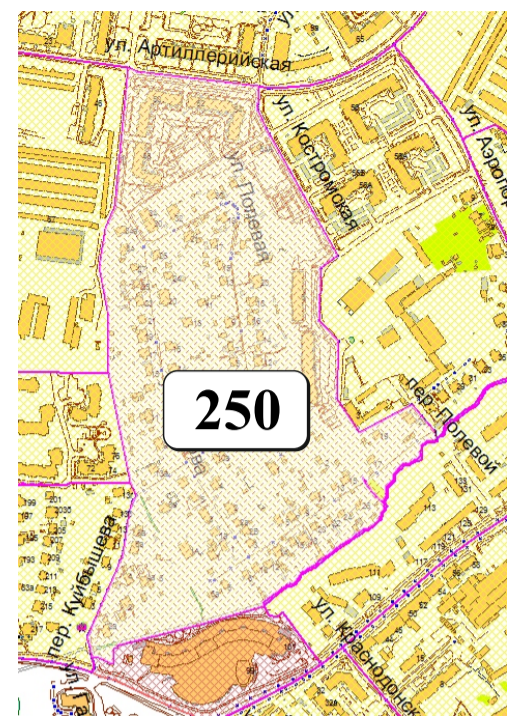

НАБОР ЦВЕТОВ ФАСАДА					Ц О К О Л Ь	КРОВЛЯ		
ДОМИНИРУЮЩИЙ	АКЦЕНТНЫЙ	наличник, карниз, колонна, эркер, молдинг, балюстрада, арка, узоры и др.				доминирующей	акцентный	
СЕКТОР ЦВЕТОВОГО КРУГА BG	S 2030-B70G	S 3040-B70G	Белый	S 300N	S 500-N	S 4050-R10B	S 4050-Y90R	S 3040-R10B
	S 3030-B70G	S 4040-B70G	S 0507-Y20R	S 0502-B	S 0502-R	S 5030-R10B	S 3060-R20B	S 5010-R10B
	S 4030-B70G	S 5040-B70G	S 0505-R60B	S 0505-R90B	S 0505-G	S 4050-Y90R	S 3060-R20B	S 5010-R10B
	S 4010-B90G	S 4000-N	S 0505-G10Y	S 0510-Y50R	S 0510-R80B	S 5030-R10B	S 3060-R20B	S 5010-R10B
	S 5010-B70G	S 5000-N	S 1005-G30Y	S 1005-Y 20R	S 1010-Y50R	S 3560-Y90R	S 4030-Y90R	S 4050-R20B
СЕКТОР ЦВЕТОВОГО КРУГА GY	S 5010-G30Y	S 5000-N	S 1000N	S 2002-G	S 2005-G20Y	S 7020-Y10R	S 6010-Y10R	
	S 5030-G30Y	S 4000-N	S 2010-G90Y	S 1010-G90Y	S 2010-G90Y	S 7020-Y10R	S 6010-Y10R	
	S 6010-G30Y	S 5000-N	S 3005-G80Y	S 3010-G10Y	S 3020-G80Y	S 4020-Y50R	S 5030-R20B	S 4030-R20B
	S 7010-G30Y	S 3000-N	S 3030-G40Y	S 3030-G60Y	S 3030-G70Y	S 5010-Y70R	S 6030-Y50R	S 5020-Y50R
	S 8010-G30Y	S 4000-N	S 4005-G50Y	S 4010-G10Y	S 4010-G30Y	S 5010-Y70R	S 6030-Y50R	S 5020-Y50R
СЕКТОР ЦВЕТОВОГО КРУГА YR	S 3040-Y10R	S 5030-Y10R	S 4010-G70Y	S 4010-G90Y	S 5010-G30Y	S 5010-Y70R	S 6030-Y50R	S 5020-Y50R
	S 4020-Y10R	S 6010-Y10R	S 0502-Y	S 0505-Y20R	S 0510-Y20R	S 6030-Y60R	S 6020-Y50R	S 4050-Y90R
	S 5020-Y 10R	S 7010-Y10R	S 0510-Y40R	S 0510-Y50R	S 0520-Y30R	S 6030-Y60R	S 6020-Y50R	S 4050-Y90R
	S 6020-Y10R	S 8010-Y10R	S 0520-Y50R	S 0520-Y70R	S 0530-Y50R	S 6030-Y10R	S 5010-Y10R	S 4010-G90Y
	S 4020-Y50R	S 6010 Y50R	S 0530-Y70R	S 1010-Y20R	S 1010-Y30R	S 6020-Y10R	S 5010-Y10R	S 4010-G90Y
	S 5020-Y50R	S 7010-Y50R	S 1030-Y30R	S 1030-Y50R	S 1505-Y30R	S 6030-R10B	S 4050-R10B	S 2020-Y50R
	S 6020-Y50R	S 4020-Y30R	S 1515-R10B	S 2010-Y50R	S 2020-Y30R	S 5040-R20B	S 5030-Y90R	S 4040-R10B
	S 3030-Y90R	S 2010-Y90R	S 2020-Y60R	S 2030-Y20R	S 2030-Y30R	S 5040-R20B	S 5030-Y90R	S 4040-R10B
	S 4030-Y90R	S 6020-Y90R	S 2040-Y50R	S 3030-Y30R	S 3030-Y90R	S 5040-R20B	S 5030-Y90R	S 4040-R10B
	S 4050-Y90R	S 7020-Y90R	S 5020-Y50R	S 5010-Y70R	S 6020-Y90R	S 5040-R10B	S 4040-Y90R	S 3030-Y90R
СЕКТОР ЦВЕТОВОГО КРУГА RB	S 2005-R 20B	S 5030-R20B	S 0505-R60B	S 0505-R90B	S 0510-B	S 5040-R10B	S 4040-Y90R	S 3030-Y90R
	S 3030-R10B	S 3010-R 20B	S 0510-R80B	S 0515-R60B	S 0515-R90B	S 6030-R	S 6030-Y90R	S 3060-Y90R
	S 4030-R10B	S 4030-R20B	S 1010-B	S 1015-R80B	S 1010-R90B	S 6030-R	S 6030-Y90R	S 3060-Y90R
	S 3020-R20B	S 6030-R20B	S 1015-R60B	S 1510-B	S 1510-R90B	S 7020-R10B	S 4050-Y70R	S 4030-Y70R
	S 4020-R20B	S 5010-R50B	S 1515-R60B	S 1515-R80B	S 2002-R	S 7020-R10B	S 4050-Y70R	S 4030-Y70R
	S 3060-R20B	S 6010-R50B	S 2010-R	S 2010-R 20B	S 2010-R 30B	S 6030-Y70R	S 5030-Y70R	S 3040-Y70R
	S 4005-R50B	S 7010-R50B	S 2020-R80B	S 3010-Y80R	S 3010-R10B	S 6030-Y70R	S 5030-Y70R	S 3040-Y70R
	S 5005-R50B	S 5000-N	S 3010-R70B	S 3010-R90B	S 3040-R10B	S 6020-R10B	S 5020-R10B	S 3030-Y
	S 6005-R50B	S 6000-N	S 4005-Y80R	S 4030-R20B	S 5010-R10B	S 6020-R10B	S 5020-R10B	S 3030-Y
	S 7005-R50B	S 7000-N	S 5020-R10B	S 6030-Y90R	S 6010-R30B	S 6020-R10B	S 5020-R10B	S 3030-Y

НАБОР ЦВЕТОВ ДЛЯ РЕКЛАМЫ
в т. ч. для киосков, павильонов, остановочных комплексов

S 0505-Y20R	S 0500-N	S 0502-R	S 0505-G10Y
S 0505-R60B	S 0505-R90B	S 0510-R80B	S 1000-N
S 1500-N	S 1502-G	S 2000-N	S 2502-B

НАБОР ЦВЕТОВ ДЛЯ УЛИЧНОЙ МЕБЕЛИ
в т. ч. для малых архитектурных форм (беседки и др.)

S 500-N	S 1000-N	S 1500-N	S 2002-G
S 3010-G80Y	S 3020-G90Y	S 3040-Y10R	S 2030-Y30R
S 0507-Y20R	S 0515-Y50R	S 2020-Y50R	S 4020-Y50R
S 6020-Y50R	S 2005-R10B	S 5010-R10B	S 0510-R20B
S 2010-R 20B	S 3030-R20B	S 4050-R20B	S 4010-R50B
S 6010-R50B	S 3010-R60B	S 5000-N	S 2010-R70B
S 4010-R70B	S 1015-R80B	S 4010-R90B	S 4010-B10G
S 2010-B10G	S 4040-B70G	S 4010-B70G	S 6010-B70G
S 2010-B90G	S 4010-B90G	S 4010-R90B	S 6010-R90B

НАБОР ЦВЕТОВ ДЛЯ МОЩЕНИЯ

S 4000-N	S 5000-N	S 6000-N	S 7000-N
S 2000-N	S 2010-R	S 2010-Y80R	S 3030-Y
S 3030-Y	S 4030-Y	S 5030-Y	S 6010-Y10R
S 7010-Y10R	S 8010-Y10R	S 3030-Y	S 4030-Y
S 5030-Y	S 2010-G90Y	S 6010-Y50R	S 7010-Y50R
S 8010-Y50R	S 2010-Y90R	S 6020-Y90R	S 7020-Y90R