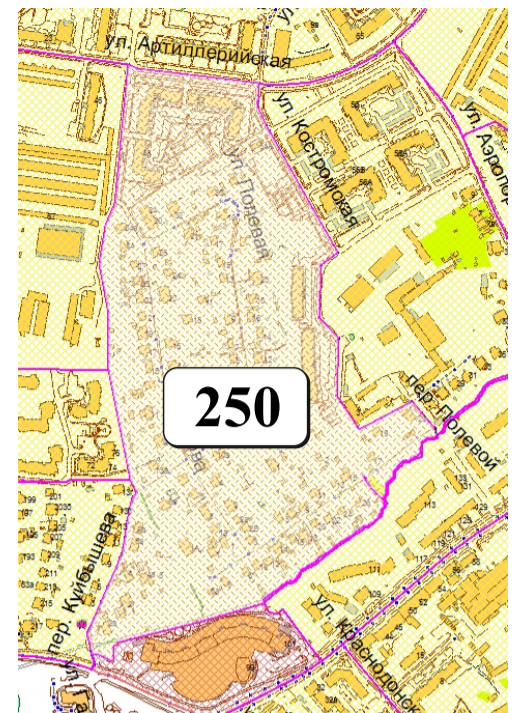

НАБОР ЦВЕТОВ ФАСАДА					ЦОКОЛЬ	КРОВЛЯ		
	ДОМИНИРУЮЩИЙ	АКЦЕНТНЫЙ	наличник, карниз, колонна, эркер, молдинг, балюстрада, арка, узоры и др.				доминирующий	акцентный	
СЕКТОР ЦВЕТОВОГО КРУГА BG	S 500-N	S 2010-B90G	Белый	S 300N	S 500-N	S 4050-R10B	S 4050-Y90R	S 3040-R10B	
	S 1000-N	S 3010-B90G	S 0507-Y20R	S 0502-B	S 0502-R	S 5030-R10B	S 3060-R20B	S 5010-R10B	
	S 1500-N	S 4010-B90G	S 0505-R60B	S 0505-R90B	S 0505-G	S 3560-Y90R	S 4030-Y90R	S 4050-R20B	
	S 2002-G	S 5010-B90G	S 0505-G10Y	S 0510-Y50R	S 0510-R80B	S 7020-Y10R	S 6010-Y10R	S 6010-Y50R	
	S 3010-B90G	S 2000-N	S 1005-G30Y	S 1005-Y20R	S 1010-Y50R	S 4020-Y50R	S 5030-R20B	S 4030-R20B	
СЕКТОР ЦВЕТОВОГО КРУГА GY	S 1005-G30Y	S 2010-G30Y	S 1000N	S 2002-G	S 2005-G20Y	S 5010-Y70R	S 6030-Y50R	S 5020-Y50R	
	S 2005-G30Y	S 3010-G30Y	S 2010-G90Y	S 1010-G90Y	S 2010-G90Y	S 6030-Y60R	S 4050-Y90R	S 4050-Y90R	
	S 1010-G30Y	S 3000-N	S 3005-G80Y	S 3010-G10Y	S 3020-G80Y	S 6020-Y10R	S 5010-Y10R	S 4010-G90Y	
	S 4010-G30Y	S 4000-N	S 3030-G40Y	S 3030-G60Y	S 3030-G70Y	S 6030-R10B	S 4050-R10B	S 2020-Y50R	
	S 2010-G30Y	S 4000-N	S 4005-G50Y	S 4010-G10Y	S 4010-G30Y	S 5040-R20B	S 5030-Y90R	S 4040-R10B	
	S 3010-G30Y	S 500-N	S 4010-G70Y	S 4010-G90Y	S 5010-G30Y	S 6030-R10B	S 4050-R10B	S 2020-Y50R	
	S 4010-G30Y	S 3000-N	S 0502-Y	S 0505-Y20R	S 0510-Y20R	S 6030-R10B	S 4050-R10B	S 2020-Y50R	
	S 0505-Y20R	S 0515-Y20R	S 0510-Y40R	S 0510-Y50R	S 0520-Y30R	S 6030-R10B	S 4050-R10B	S 2020-Y50R	
	S 1015-Y20R	S 1000-N	S 0520-Y50R	S 0520-Y70R	S 0530-Y50R	S 6030-R10B	S 4050-R10B	S 2020-Y50R	
	S 0520-Y30R	S 1030-Y30R	S 0530-Y70R	S 1010-Y20R	S 1010-Y30R	S 6030-R10B	S 4050-R10B	S 2020-Y50R	
СЕКТОР ЦВЕТОВОГО КРУГА YR	S 1020-Y30R	S 2030-Y30R	S 1030-Y30R	S 1030-Y50R	S 1505-Y30R	S 6030-R10B	S 4050-R10B	S 2020-Y50R	
	S 1010-Y50R	S 1030-Y50R	S 1515-R10B	S 2010-Y50R	S 2020-Y30R	S 6030-R10B	S 4050-R10B	S 2020-Y50R	
	S 0510-Y50R	S 0530-Y50R	S 2020-Y60R	S 2030-Y20R	S 2030-Y30R	S 6030-R10B	S 4050-R10B	S 2020-Y50R	
	S 0510-R	S 1010-R	S 2040-Y50R	S 3030-Y30R	S 3030-Y90R	S 6030-R10B	S 4050-R10B	S 2020-Y50R	
	S 1010-R	S 1515-R	S 5020-Y50R	S 5010-Y70R	S 6020-Y90R	S 6030-R10B	S 4050-R10B	S 2020-Y50R	
	S 2005-R	S 3010-R	S 0505-R60B	S 0505-R90B	S 0510-B	S 6030-R10B	S 4050-R10B	S 2020-Y50R	
	S 0500-N	S 0515-R10B	S 0510-R80B	S 0515-R60B	S 0515-R90B	S 6030-R10B	S 4050-R10B	S 2020-Y50R	
	S 1000N	S 1020-R10B	S 1010-B	S 1015-R80B	S 1010-R90B	S 6030-R10B	S 4050-R10B	S 2020-Y50R	
	S 2000N	S 2020-R10B	S 1015-R60B	S 1510-B	S 1510-R90B	S 6030-R10B	S 4050-R10B	S 2020-Y50R	
	S 1010-R10B	S 1515-R10B	S 1515-R60B	S 1515-R80B	S 2002-R	S 6030-R10B	S 4050-R10B	S 2020-Y50R	
СЕКТОР ЦВЕТОВОГО КРУГА RB	S 0505-R20B	S 1010-R 20B	S 2010-R	S 2010-R 20B	S 2010-R 30B	S 6030-R10B	S 4050-R10B	S 2020-Y50R	
	S 1005-R20B	S 1515-R 20B	S 2020-R80B	S 3010-Y80R	S 3010-R10B	S 6030-R10B	S 4050-R10B	S 2020-Y50R	
	S 1010-R80B	S 1515-R80B	S 3010-R70B	S 3010-R90B	S 3040-R10B	S 6030-R10B	S 4050-R10B	S 2020-Y50R	
	S 2005-R80B	S 1515-R80B	S 4005-Y80R	S 4030-R20B	S 5010-R10B	S 6030-R10B	S 4050-R10B	S 2020-Y50R	
	S 3005-R80B	S 500-N	S 5020-R10B	S 6030-Y90R	S 6010-R30B	S 6030-R10B	S 4050-R10B	S 2020-Y50R	

НАБОР ЦВЕТОВ ДЛЯ РЕКЛАМЫ			
в т. ч. для киосков, павильонов, остановочных комплексов			
S 0505-Y20R	S 0500-N	S 0502-R	S 0505-G10Y
S 0505-R60B	S 0505-R90B	S 0510-R80B	S 1000-N
S 1500-N	S 1502-G	S 2000-N	S 2502-B

НАБОР ЦВЕТОВ ДЛЯ УЛИЧНОЙ МЕБЕЛИ			
в т. ч. для малых архитектурных форм (беседки и др.)			
S 500-N	S 1000-N	S 1500-N	S 2002-G
S 3010-G80Y	S 3020-G90Y	S 3040-Y10R	S 2030-Y30R
S 0507-Y20R	S 0515-Y50R	S 2020-Y50R	S 4020-Y50R
S 6020-Y50R	S 2005-R10B	S 5010-R10B	S 0510-R20B
S 2010-R 20B	S 3030-R20B	S 4050-R20B	S 4010-R50B
S 6010-R50B	S 3010-R60B	S 5000-N	S 2010-R70B
S 4010-R70B	S 1015-R80B	S 4010-R90B	S 4010-B10G
S 2010-B10G	S 4040-B70G	S 4010-B70G	S 6010-B70G
S 2010-B90G	S 4010-B90G	S 4010-R90B	S 6010-R90B

НАБОР ЦВЕТОВ ДЛЯ МОЩЕНИЯ			
S 4000-N	S 5000-N	S 6000-N	S 7000-N
S 2000-N	S 2010-R	S 2010-Y80R	S 3030-Y
S 3030-Y	S 4030-Y	S 5030-Y	S 6010-Y10R
S 7010-Y10R	S 8010-Y10R	S 3030-Y	S 4030-Y
S 5030-Y	S 2010-G90Y	S 6010-Y50R	S 7010-Y50R
S 8010-Y50R	S 2010-Y90R	S 6020-Y90R	S 7020-Y90R