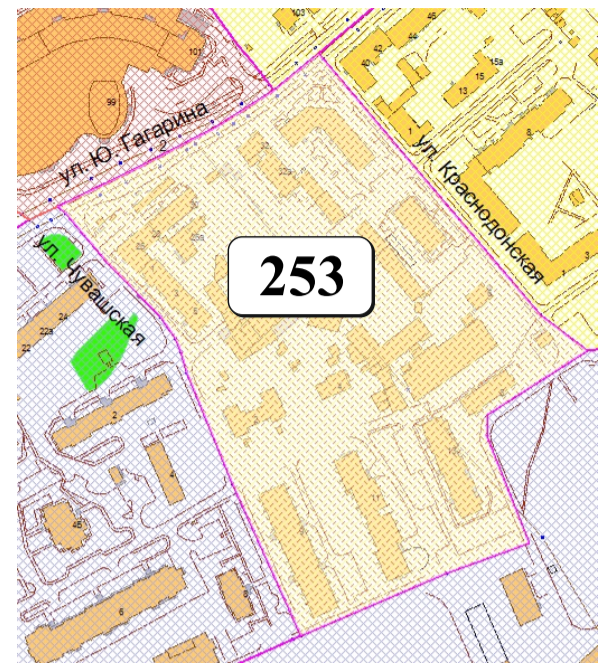

НАБОР ЦВЕТОВ ФАСАДА					ЦО КО ЛБ	КРОВЛЯ		
	ДОМИНИРУЮЩИЙ	АКЦЕНТНЫЙ	наличник, карниз, колонна, эркер, молдинг, балюстрада, арка, узоры и др.				доминирующей	акцентный	
СЕКТОР ЦВЕТОВОГО КРУГА BG	S 2030-B70G	S 3040-B70G	Белый	S 300N	S 500-N	S 4050-R10B	S 4050-Y90R	S 3040-R10B	
	S 3030-B70G	S 4040-B70G	S 0507-Y20R	S 0502-B	S 0502-R	S 5030-R10B	S 3060-R20B	S 5010-R10B	
	S 4030-B70G	S 5040-B70G	S 0505-R60B	S 0505-R90B	S 0505-G	S 5030-Y90R	S 4030-Y90R	S 4050-R20B	
	S 4010-B90G	S 4000-N	S 0505-G10Y	S 0510-Y50R	S 0510-R80B	S 3560-Y90R	S 4030-Y90R	S 4050-R20B	
	S 5010-B70G	S 5000-N	S 1005-G30Y	S 1005-Y20R	S 1010-Y50R	S 7020-Y10R	S 6010-Y10R		
СЕКТОР ЦВЕТОВОГО КРУГА GY	S 5010-G30Y	S 5000-N	S 1000N	S 2002-G	S 2005-G20Y	S 4020-Y50R	S 5030-R20B	S 4030-R20B	
	S 5030-G30Y	S 4000-N	S 2010-G90Y	S 1010-G90Y	S 2010-G90Y	S 5010-Y70R	S 6030-Y50R	S 5020-Y50R	
	S 6010-G30Y	S 5000-N	S 3005-G80Y	S 3010-G10Y	S 3020-G80Y	S 6030-Y60R	S 6020-Y50R	S 4050-Y90R	
	S 7010-G30Y	S 3000-N	S 3030-G40Y	S 3030-G60Y	S 3030-G70Y	S 6020-Y10R	S 5010-Y10R	S 4010-G90Y	
	S 8010-G30Y	S 4000-N	S 4005-G50Y	S 4010-G10Y	S 4010-G30Y	S 6030-R10B	S 4050-R10B	S 2020-Y50R	
СЕКТОР ЦВЕТОВОГО КРУГА YR	S 3040-Y10R	S 5030-Y10R	S 4010-G70Y	S 4010-G90Y	S 5010-G30Y	S 5040-R20B	S 5030-Y90R	S 4040-R10B	
	S 4020-Y10R	S 6010-Y10R	S 0502-Y	S 0505-Y20R	S 0510-Y20R	S 6030-R10B	S 4050-R10B	S 2020-Y50R	
	S 5020-Y10R	S 7010-Y10R	S 0510-Y40R	S 0510-Y50R	S 0520-Y30R	S 6030-R10B	S 4050-R10B	S 2020-Y50R	
	S 6020-Y10R	S 8010-Y10R	S 0520-Y50R	S 0520-Y70R	S 0530-Y50R	S 6030-R10B	S 4050-R10B	S 2020-Y50R	
	S 4020-Y50R	S 6010-Y50R	S 0530-Y70R	S 1010-Y20R	S 1010-Y30R	S 6030-R10B	S 4050-R10B	S 2020-Y50R	
СЕКТОР ЦВЕТОВОГО КРУГА RB	S 5020-Y50R	S 7010-Y50R	S 1030-Y30R	S 1030-Y50R	S 1505-Y30R	S 6030-R10B	S 4050-R10B	S 2020-Y50R	
	S 6020-Y50R	S 4020-Y30R	S 1515-R10B	S 2010-Y50R	S 2020-Y30R	S 6030-R10B	S 4050-R10B	S 2020-Y50R	
	S 3030-Y90R	S 2010-Y90R	S 2020-Y60R	S 2030-Y20R	S 2030-Y30R	S 6030-R10B	S 4050-R10B	S 2020-Y50R	
	S 4030-Y90R	S 6020-Y90R	S 2040-Y50R	S 3030-Y30R	S 3030-Y90R	S 6030-R10B	S 4050-R10B	S 2020-Y50R	
	S 4050-Y90R	S 7020-Y90R	S 5020-Y50R	S 5010-Y70R	S 6020-Y90R	S 6030-R10B	S 4050-R10B	S 2020-Y50R	
СЕКТОР ЦВЕТОВОГО КРУГА BB	S 2005-R20B	S 5030-R20B	S 0505-R60B	S 0505-R90B	S 0510-B	S 6030-R10B	S 4050-R10B	S 2020-Y50R	
	S 3030-R10B	S 3010-R20B	S 0510-R80B	S 0515-R60B	S 0515-R90B	S 6030-R10B	S 4050-R10B	S 2020-Y50R	
	S 4030-R10B	S 4030-R20B	S 1010-B	S 1015-R80B	S 1010-R90B	S 6030-R10B	S 4050-R10B	S 2020-Y50R	
	S 3020-R20B	S 6030-R20B	S 1015-R60B	S 1510-B	S 1510-R90B	S 6030-R10B	S 4050-R10B	S 2020-Y50R	
	S 4020-R20B	S 5010-R50B	S 1515-R60B	S 1515-R80B	S 2002-R	S 6030-R10B	S 4050-R10B	S 2020-Y50R	
S 3060-R20B	S 6010-R50B	S 2010-R	S 2010-R20B	S 2010-R30B	S 6030-R10B	S 4050-R10B	S 2020-Y50R		
S 4005-R50B	S 7010-R50B	S 2020-R80B	S 3010-Y80R	S 3010-R10B	S 6030-R10B	S 4050-R10B	S 2020-Y50R		
S 5005-R50B	S 5000-N	S 3010-R70B	S 3010-R90B	S 3040-R10B	S 6030-R10B	S 4050-R10B	S 2020-Y50R		
S 6005-R50B	S 6000-N	S 4005-Y80R	S 4030-R20B	S 5010-R10B	S 6030-R10B	S 4050-R10B	S 2020-Y50R		
S 7005-R50B	S 7000-N	S 5020-R10B	S 6030-Y90R	S 6010-R30B	S 6030-R10B	S 4050-R10B	S 2020-Y50R		

НАБОР ЦВЕТОВ ДЛЯ РЕКЛАМЫ			
в т. ч. для киосков, павильонов, остановочных комплексов			
S 0505-Y20R	S 0500-N	S 0502-R	S 0505-G10Y
S 0505-R60B	S 0505-R90B	S 0510-R80B	S 1000-N
S 1500-N	S 1502-G	S 2000-N	S 2502-B

НАБОР ЦВЕТОВ ДЛЯ УЛИЧНОЙ МЕБЕЛИ			
в т. ч. для малых архитектурных форм (беседки и др.)			
S 500-N	S 1000-N	S 1500-N	S 2002-G
S 3010-G80Y	S 3020-G90Y	S 3040-Y10R	S 2030-Y30R
S 0507-Y20R	S 0515-Y50R	S 2020-Y50R	S 4020-Y50R
S 6020-Y50R	S 2005-R10B	S 5010-R10B	S 0510-R20B
S 2010-R20B	S 3030-R20B	S 4050-R20B	S 4010-R50B
S 6010-R50B	S 3010-R60B	S 5000-N	S 2010-R70B
S 4010-R70B	S 1015-R80B	S 4010-R90B	S 4010-B10G
S 2010-B10G	S 4040-B70G	S 4010-B70G	S 6010-B70G
S 2010-B90G	S 4010-B90G	S 4010-R90B	S 6010-R90B

НАБОР ЦВЕТОВ ДЛЯ МОЩЕНИЯ			
S 4000-N	S 5000-N	S 6000-N	S 7000-N
S 2000-N	S 2010-R	S 2010-Y80R	S 3030-Y
S 3030-Y	S 4030-Y	S 5030-Y	S 6010-Y10R
S 7010-Y10R	S 8010-Y10R	S 3030-Y	S 4030-Y
S 5030-Y	S 2010-G90Y	S 6010-Y50R	S 7010-Y50R
S 8010-Y50R	S 2010-Y90R	S 6020-Y90R	S 7020-Y90R