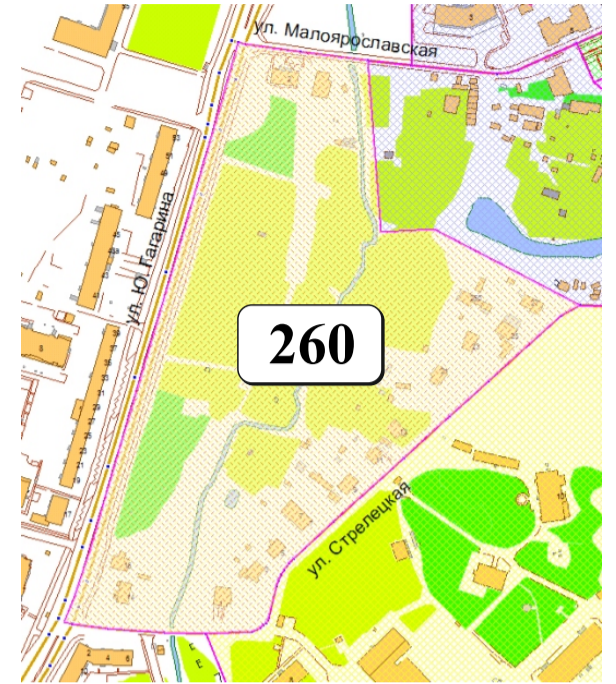

НАБОР ЦВЕТОВ ФАСАДА					Ц О К О Л Ь	КРОВЛЯ		
	ДОМИНИРУЮЩИЙ	АКЦЕНТНЫЙ	наличник, карниз, колонна, эркер, молдинг, балюстрада, арка, узоры и др.				доминирующийся	акцентный	
СЕКТОР ЦВЕТОВОГО КРУГА BG	S 2030-B70G	S 3040-B70G	Белый	S 300N	S 500-N	S 4050-R10B	S 4050-Y90R	S 3040-R10B	
	S 3030-B70G	S 4040-B70G	S 0507-Y20R	S 0502-B	S 0502-R	S 5030-R10B	S 3060-R20B	S 5010-R10B	
	S 4030-B70G	S 5040-B70G	S 0505-R60B	S 0505-R90B	S 0505-G	S 5030-R10B	S 3060-R20B	S 5010-R10B	
	S 4010-B90G	S 4000-N	S 0505-G10Y	S 0510-Y50R	S 0510-R80B	S 5030-R10B	S 3060-R20B	S 5010-R10B	
	S 5010-B70G	S 5000-N	S 1005-G30Y	S 1005-Y 20R	S 1010-Y50R	S 3560-Y90R	S 4030-Y90R	S 4050-R20B	
СЕКТОР ЦВЕТОВОГО КРУГА GY	S 5010-G30Y	S 5000-N	S 1000N	S 2002-G	S 2005-G20Y	S 7020-Y10R	S 6010-Y10R		
	S 5030-G30Y	S 4000-N	S 2010-G90Y	S 1010-G90Y	S 2010-G90Y	S 7020-Y10R	S 6010-Y10R		
	S 6010-G30Y	S 5000-N	S 3005-G80Y	S 3010-G10Y	S 3020-G80Y	S 4020-Y50R	S 5030-R20B	S 4030-R20B	
	S 7010-G30Y	S 3000-N	S 3030-G40Y	S 3030-G60Y	S 3030-G70Y	S 4020-Y50R	S 5030-R20B	S 4030-R20B	
	S 8010-G30Y	S 4000-N	S 4005-G50Y	S 4010-G10Y	S 4010-G30Y	S 5010-Y70R	S 6030-Y50R	S 5020-Y50R	
СЕКТОР ЦВЕТОВОГО КРУГА YR	S 3040-Y10R	S 5030-Y10R	S 4010-G70Y	S 4010-G90Y	S 5010-G30Y	S 5010-Y70R	S 6030-Y50R	S 5020-Y50R	
	S 4020-Y10R	S 6010-Y10R	S 0502-Y	S 0505-Y20R	S 0510-Y20R	S 6030-Y60R	S 6020-Y50R	S 4050-Y90R	
	S 5020-Y 10R	S 7010-Y10R	S 0510-Y40R	S 0510-Y50R	S 0520-Y30R	S 6030-Y60R	S 6020-Y50R	S 4050-Y90R	
	S 6020-Y10R	S 8010-Y10R	S 0520-Y50R	S 0520-Y70R	S 0530-Y50R	S 6030-Y10R	S 5010-Y10R	S 4010-G90Y	
	S 4020-Y50R	S 6010 Y50R	S 0530-Y70R	S 1010-Y20R	S 1010-Y30R	S 6020-Y10R	S 5010-Y10R	S 4010-G90Y	
СЕКТОР ЦВЕТОВОГО КРУГА RB	S 5020-Y50R	S 7010-Y50R	S 1030-Y30R	S 1030-Y50R	S 1505-Y30R	S 6030-R10B	S 4050-R10B	S 2020-Y50R	
	S 6020-Y50R	S 4020-Y30R	S 1515-R10B	S 2010-Y50R	S 2020-Y30R	S 6030-R10B	S 4050-R10B	S 2020-Y50R	
	S 3030-Y90R	S 2010-Y90R	S 2020-Y60R	S 2030-Y20R	S 2030-Y30R	S 5040-R20B	S 5030-Y90R	S 4040-R10B	
	S 4030-Y90R	S 6020-Y90R	S 2040-Y50R	S 3030-Y30R	S 3030-Y90R	S 5040-R20B	S 5030-Y90R	S 4040-R10B	
	S 4050-Y90R	S 7020-Y90R	S 5020-Y50R	S 5010-Y70R	S 6020-Y90R	S 5040-R10B	S 4040-Y90R	S 3030-Y90R	
СЕКТОР ЦВЕТОВОГО КРУГА RB	S 2005-R 20B	S 5030-R20B	S 0505-R60B	S 0505-R90B	S 0510-B	S 5040-R10B	S 4040-Y90R	S 3030-Y90R	
	S 3030-R10B	S 3010-R 20B	S 0510-R80B	S 0515-R60B	S 0515-R90B	S 6030-R	S 6030-Y90R	S 3060-Y90R	
	S 4030-R10B	S 4030-R20B	S 1010-B	S 1015-R80B	S 1010-R90B	S 6030-R	S 6030-Y90R	S 3060-Y90R	
	S 3020-R20B	S 6030-R20B	S 1015-R60B	S 1510-B	S 1510-R90B	S 7020-R10B	S 4050-Y70R	S 4030-Y70R	
	S 4020-R20B	S 5010-R50B	S 1515-R60B	S 1515-R80B	S 2002-R	S 7020-R10B	S 4050-Y70R	S 4030-Y70R	
СЕКТОР ЦВЕТОВОГО КРУГА RB	S 3060-R20B	S 6010-R50B	S 2010-R	S 2010-R 20B	S 2010-R 30B	S 6030-Y70R	S 5030-Y70R	S 3040-Y70R	
	S 4005-R50B	S 7010-R50B	S 2020-R80B	S 3010-Y80R	S 3010-R10B	S 6030-Y70R	S 5030-Y70R	S 3040-Y70R	
	S 5005-R50B	S 5000-N	S 3010-R70B	S 3010-R90B	S 3040-R10B	S 6020-R10B	S 5020-R10B	S 3030-Y	
	S 6005-R50B	S 6000-N	S 4005-Y80R	S 4030-R20B	S 5010-R10B	S 6020-R10B	S 5020-R10B	S 3030-Y	
	S 7005-R50B	S 7000-N	S 5020-R10B	S 6030-Y90R	S 6010-R30B	S 6020-R10B	S 5020-R10B	S 3030-Y	

НАБОР ЦВЕТОВ ДЛЯ РЕКЛАМЫ			
в т. ч. для киосков, павильонов, остановочных комплексов			
S 0505-Y20R	S 0500-N	S 0502-R	S 0505-G10Y
S 0505-R60B	S 0505-R90B	S 0510-R80B	S 1000-N
S 1500-N	S 1502-G	S 2000-N	S 2502-B

НАБОР ЦВЕТОВ ДЛЯ УЛИЧНОЙ МЕБЕЛИ			
в т. ч. для малых архитектурных форм (беседки и др.)			
S 500-N	S 1000-N	S 1500-N	S 2002-G
S 3010-G80Y	S 3020-G90Y	S 3040-Y10R	S 2030-Y30R
S 0507-Y20R	S 0515-Y50R	S 2020-Y50R	S 4020-Y50R
S 6020-Y50R	S 2005-R10B	S 5010-R10B	S 0510-R20B
S 2010-R 20B	S 3030-R20B	S 4050-R20B	S 4010-R50B
S 6010-R50B	S 3010-R60B	S 5000-N	S 2010-R70B
S 4010-R70B	S 1015-R80B	S 4010-R90B	S 4010-B10G
S 2010-B10G	S 4040-B70G	S 4010-B70G	S 6010-B70G
S 2010-B90G	S 4010-B90G	S 4010-R90B	S 6010-R90B

НАБОР ЦВЕТОВ ДЛЯ МОЩЕНИЯ			
S 4000-N	S 5000-N	S 6000-N	S 7000-N
S 2000-N	S 2010-R	S 2010-Y80R	S 3030-Y
S 3030-Y	S 4030-Y	S 5030-Y	S 6010-Y10R
S 7010-Y10R	S 8010-Y10R	S 3030-Y	S 4030-Y
S 5030-Y	S 2010-G90Y	S 6010-Y50R	S 7010-Y50R
S 8010-Y50R	S 2010-Y90R	S 6020-Y90R	S 7020-Y90R