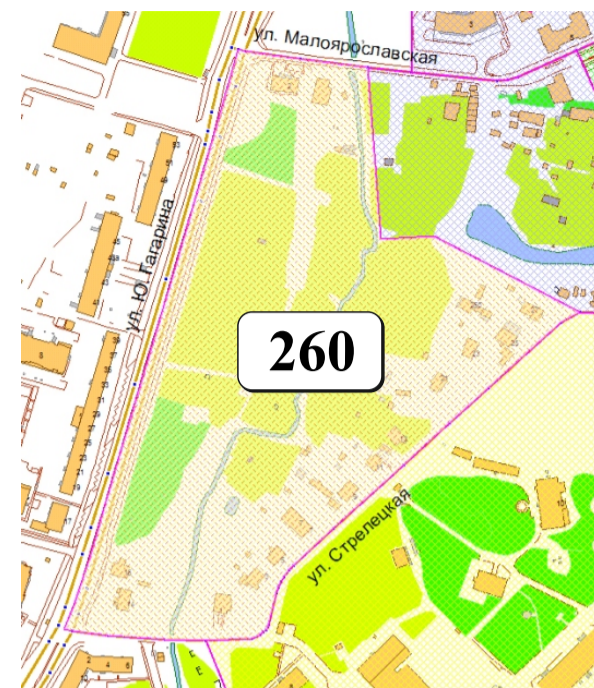

НАБОР ЦВЕТОВ ФАСАДА					ЦОКОЛЬ	КРОВЛЯ		
	ДОМИНИРУЮЩИЙ	АКЦЕНТНЫЙ	наличник, карниз, колонна, эркер, молдинг, балюстрада, арка, узоры и др.				доминирующий	акцентный	
СЕКТОР ЦВЕТОВОГО КРУГА BG	S 500-N	S 2010-B90G	Белый	S 300N	S 500-N	S 4050-R10B	S 4050-Y90R	S 3040-R10B	
	S 1000-N	S 3010-B90G	S 0507-Y20R	S 0502-B	S 0502-R	S 5030-R10B	S 3060-R20B	S 5010-R10B	
	S 1500-N	S 4010-B90G	S 0505-R60B	S 0505-R90B	S 0505-G	S 5030-Y90R	S 4030-Y90R	S 4050-R20B	
	S 2002-G	S 5010-B90G	S 0505-G10Y	S 0510-Y50R	S 0510-R80B	S 3560-Y90R	S 4030-Y90R	S 4050-R20B	
	S 3010-B90G	S 2000-N	S 1005-G30Y	S 1005-Y20R	S 1010-Y50R	S 7020-Y10R	S 6010-Y10R	S 6010-Y50R	
СЕКТОР ЦВЕТОВОГО КРУГА GY	S 1005-G30Y	S 2010-G30Y	S 1000N	S 2002-G	S 2005-G20Y	S 4020-Y50R	S 5030-R20B	S 4030-R20B	
	S 2005-G30Y	S 3010-G30Y	S 2010-G90Y	S 1010-G90Y	S 2010-G90Y	S 5010-Y70R	S 6030-Y50R	S 5020-Y50R	
	S 1010-G30Y	S 3000-N	S 3005-G80Y	S 3010-G10Y	S 3020-G80Y	S 6030-Y10R	S 5010-Y10R	S 4010-G90Y	
	S 4010-G30Y	S 4000-N	S 3030-G40Y	S 3030-G60Y	S 3030-G70Y	S 6030-R10B	S 4050-R10B	S 2020-Y50R	
	S 2010-G30Y	S 4000-N	S 4005-G50Y	S 4010-G10Y	S 4010-G30Y	S 5040-R20B	S 5030-Y90R	S 4040-R10B	
	S 3010-G30Y	S 500-N	S 4010-G70Y	S 4010-G90Y	S 5010-G30Y	S 6030-R10B	S 4050-R10B	S 2020-Y50R	
	S 4010-G30Y	S 3000-N	S 0502-Y	S 0505-Y20R	S 0510-Y20R	S 6030-Y10R	S 5010-Y10R	S 4010-G90Y	
	S 0505-Y20R	S 0515-Y20R	S 0510-Y40R	S 0510-Y50R	S 0520-Y30R	S 6020-Y10R	S 5010-Y10R	S 4010-G90Y	
	S 1015-Y20R	S 1000-N	S 0520-Y50R	S 0520-Y70R	S 0530-Y50R	S 6020-Y10R	S 5010-Y10R	S 4010-G90Y	
	S 0520-Y30R	S 1030-Y30R	S 0530-Y70R	S 1010-Y20R	S 1010-Y30R	S 6030-R10B	S 4050-R10B	S 2020-Y50R	
СЕКТОР ЦВЕТОВОГО КРУГА YR	S 1020-Y30R	S 2030-Y30R	S 1030-Y30R	S 1030-Y50R	S 1505-Y30R	S 5040-R20B	S 5030-Y90R	S 4040-R10B	
	S 1010-Y50R	S 1030-Y50R	S 1515-R10B	S 2010-Y50R	S 2020-Y30R	S 5040-R10B	S 4040-Y90R	S 3030-Y90R	
	S 0510-Y50R	S 0530-Y50R	S 2020-Y60R	S 2030-Y20R	S 2030-Y30R	S 6030-R10B	S 4050-R10B	S 2020-Y50R	
	S 0510-R	S 1010-R	S 2040-Y50R	S 3030-Y30R	S 3030-Y90R	S 6030-R	S 6030-Y90R	S 3060-Y90R	
	S 1010-R	S 1515-R	S 5020-Y50R	S 5010-Y70R	S 6020-Y90R	S 5040-R10B	S 4040-Y90R	S 3030-Y90R	
	S 2005-R	S 3010-R	S 0505-R60B	S 0505-R90B	S 0510-B	S 6030-R10B	S 4050-R10B	S 2020-Y50R	
	S 0500-N	S 0515-R10B	S 0510-R80B	S 0515-R60B	S 0515-R90B	S 7020-R10B	S 4050-Y70R	S 4030-Y70R	
	S 1000N	S 1020-R10B	S 1010-B	S 1015-R80B	S 1010-R90B	S 6030-Y70R	S 5030-Y70R	S 3040-Y70R	
	S 2000N	S 2020-R10B	S 1015-R60B	S 1510-B	S 1510-R90B	S 6030-Y70R	S 5030-Y70R	S 3040-Y70R	
	S 1010-R10B	S 1515-R10B	S 1515-R60B	S 1515-R80B	S 2002-R	S 6030-Y70R	S 5030-Y70R	S 3040-Y70R	
СЕКТОР ЦВЕТОВОГО КРУГА RB	S 0505-R20B	S 1010-R 20B	S 2010-R	S 2010-R 20B	S 2010-R 30B	S 6020-R10B	S 5020-R10B	S 3030-Y	
	S 1005-R20B	S 1515-R 20B	S 2020-R80B	S 3010-Y80R	S 3010-R10B	S 6020-R10B	S 5020-R10B	S 3030-Y	
	S 1010-R80B	S 1515-R80B	S 3010-R70B	S 3010-R90B	S 3040-R10B	S 6020-R10B	S 5020-R10B	S 3030-Y	
	S 2005-R80B	S 1515-R80B	S 4005-Y80R	S 4030-R20B	S 5010-R10B	S 6020-R10B	S 5020-R10B	S 3030-Y	
	S 3005-R80B	S 500-N	S 5020-R10B	S 6030-Y90R	S 6010-R30B	S 6020-R10B	S 5020-R10B	S 3030-Y	

НАБОР ЦВЕТОВ ДЛЯ РЕКЛАМЫ			
в т. ч. для киосков, павильонов, остановочных комплексов			
S 0505-Y20R	S 0500-N	S 0502-R	S 0505-G10Y
S 0505-R60B	S 0505-R90B	S 0510-R80B	S 1000-N
S 1500-N	S 1502-G	S 2000-N	S 2502-B

НАБОР ЦВЕТОВ ДЛЯ УЛИЧНОЙ МЕБЕЛИ			
в т. ч. для малых архитектурных форм (беседки и др.)			
S 500-N	S 1000-N	S 1500-N	S 2002-G
S 3010-G80Y	S 3020-G90Y	S 3040-Y10R	S 2030-Y30R
S 0507-Y20R	S 0515-Y50R	S 2020-Y50R	S 4020-Y50R
S 6020-Y50R	S 2005-R10B	S 5010-R10B	S 0510-R20B
S 2010-R 20B	S 3030-R20B	S 4050-R20B	S 4010-R50B
S 6010-R50B	S 3010-R60B	S 5000-N	S 2010-R70B
S 4010-R70B	S 1015-R80B	S 4010-R90B	S 4010-B10G
S 2010-B10G	S 4040-B70G	S 4010-B70G	S 6010-B70G
S 2010-B90G	S 4010-B90G	S 4010-R90B	S 6010-R90B

НАБОР ЦВЕТОВ ДЛЯ МОЩЕНИЯ			
S 4000-N	S 5000-N	S 6000-N	S 7000-N
S 2000-N	S 2010-R	S 2010-Y80R	S 3030-Y
S 3030-Y	S 4030-Y	S 5030-Y	S 6010-Y10R
S 7010-Y10R	S 8010-Y10R	S 3030-Y	S 4030-Y
S 5030-Y	S 2010-G90Y	S 6010-Y50R	S 7010-Y50R
S 8010-Y50R	S 2010-Y90R	S 6020-Y90R	S 7020-Y90R