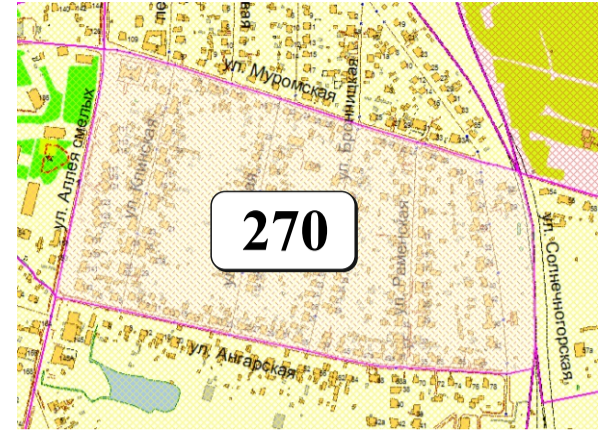

НАБОР ЦВЕТОВ ФАСАДА					ЦО КО ЛБ	КРОВЛЯ		
	ДОМИНИРУЮЩИЙ	АКЦЕНТНЫЙ	наличник, карниз, колонна, эркер, молдинг, балюстрада, арка, узоры и др.				доминирующей	акцентный	
СЕКТОР ЦВЕТОВОГО КРУГА BG	S 500-N	S 2010-B90G	Белый	S 300N	S 500-N	S 4050-R10B	S 4050-Y90R	S 3040-R10B	
	S 1000-N	S 3010-B90G	S 0507-Y20R	S 0502-B	S 0502-R	S 5030-R10B	S 3060-R20B	S 5010-R10B	
	S 1500-N	S 4010-B90G	S 0505-R60B	S 0505-R90B	S 0505-G	S 3560-Y90R	S 4030-Y90R	S 4050-R20B	
	S 2002-G	S 5010-B90G	S 0505-G10Y	S 0510-Y50R	S 0510-R80B	S 7020-Y10R	S 6010-Y10R	S 6010-Y50R	
	S 3010-B90G	S 2000-N	S 1005-G30Y	S 1005-Y20R	S 1010-Y50R	S 4020-Y50R	S 5030-R20B	S 4030-R20B	
СЕКТОР ЦВЕТОВОГО КРУГА GY	S 1005-G30Y	S 2010-G30Y	S 1000N	S 2002-G	S 2005-G20Y	S 5010-Y70R	S 6030-Y50R	S 5020-Y50R	
	S 2005-G30Y	S 3010-G30Y	S 2010-G90Y	S 1010-G90Y	S 2010-G90Y	S 6030-R10B	S 4050-Y90R	S 4050-Y90R	
	S 1010-G30Y	S 3000-N	S 3005-G80Y	S 3010-G10Y	S 3020-G80Y	S 6020-Y10R	S 5010-Y10R	S 4010-G90Y	
	S 4010-G30Y	S 4000-N	S 3030-G40Y	S 3030-G60Y	S 3030-G70Y	S 6030-R10B	S 4050-Y90R	S 2020-Y50R	
	S 2010-G30Y	S 4000-N	S 4005-G50Y	S 4010-G10Y	S 4010-G30Y	S 5040-R20B	S 5030-Y90R	S 4040-R10B	
	S 3010-G30Y	S 500-N	S 4010-G70Y	S 4010-G90Y	S 5010-G30Y	S 6030-R10B	S 4050-Y90R	S 2020-Y50R	
	S 4010-G30Y	S 3000-N	S 0502-Y	S 0505-Y20R	S 0510-Y20R	S 5040-R20B	S 5030-Y90R	S 4040-R10B	
	S 0505-Y20R	S 0515-Y20R	S 0510-Y40R	S 0510-Y50R	S 0520-Y30R	S 6030-R10B	S 4050-Y90R	S 2020-Y50R	
	S 1015-Y20R	S 1000-N	S 0520-Y50R	S 0520-Y70R	S 0530-Y50R	S 6020-Y10R	S 5010-Y10R	S 4010-G90Y	
	S 0520-Y30R	S 1030-Y30R	S 0530-Y70R	S 1010-Y20R	S 1010-Y30R	S 6030-R10B	S 4050-Y90R	S 2020-Y50R	
СЕКТОР ЦВЕТОВОГО КРУГА YR	S 1020-Y30R	S 2030-Y30R	S 1030-Y30R	S 1030-Y50R	S 1505-Y30R	S 5040-R20B	S 5030-Y90R	S 4040-R10B	
	S 1010-Y50R	S 1030-Y50R	S 1515-R10B	S 2010-Y50R	S 2020-Y30R	S 6030-R10B	S 4050-Y90R	S 2020-Y50R	
	S 0510-Y50R	S 0530-Y50R	S 2020-Y60R	S 2030-Y20R	S 2030-Y30R	S 5040-R20B	S 5030-Y90R	S 4040-R10B	
	S 0510-R	S 1010-R	S 2040-Y50R	S 3030-Y30R	S 3030-Y90R	S 6030-R	S 6030-Y90R	S 3060-Y90R	
	S 1010-R	S 1515-R	S 5020-Y50R	S 5010-Y70R	S 6020-Y90R	S 7020-R10B	S 4050-Y70R	S 4030-Y70R	
	S 2005-R	S 3010-R	S 0505-R60B	S 0505-R90B	S 0510-B	S 5040-R10B	S 4040-Y90R	S 3030-Y90R	
	S 0500-N	S 0515-R10B	S 0510-R80B	S 0515-R60B	S 0515-R90B	S 6030-R	S 6030-Y90R	S 3060-Y90R	
	S 1000N	S 1020-R10B	S 1010-B	S 1015-R80B	S 1010-R90B	S 7020-R10B	S 4050-Y70R	S 4030-Y70R	
	S 2000N	S 2020-R10B	S 1015-R60B	S 1510-B	S 1510-R90B	S 6030-Y70R	S 5030-Y70R	S 3040-Y70R	
	S 1010-R10B	S 1515-R10B	S 1515-R60B	S 1515-R80B	S 2002-R	S 6020-R10B	S 5020-R10B	S 3030-Y	
СЕКТОР ЦВЕТОВОГО КРУГА RB	S 0505-R20B	S 1010-R20B	S 2010-R	S 2010-R20B	S 2010-R30B	S 6020-R10B	S 5020-R10B	S 3030-Y	
	S 1005-R20B	S 1515-R20B	S 2020-R80B	S 3010-Y80R	S 3010-R10B	S 6030-Y70R	S 5030-Y70R	S 3040-Y70R	
	S 1010-R80B	S 1515-R80B	S 3010-R70B	S 3010-R90B	S 3040-R10B	S 6020-R10B	S 5020-R10B	S 3030-Y	
	S 2005-R80B	S 1515-R80B	S 4005-Y80R	S 4030-R20B	S 5010-R10B	S 6020-R10B	S 5020-R10B	S 3030-Y	
	S 3005-R80B	S 500-N	S 5020-R10B	S 6030-Y90R	S 6010-R30B	S 6020-R10B	S 5020-R10B	S 3030-Y	

НАБОР ЦВЕТОВ ДЛЯ РЕКЛАМЫ			
в т. ч. для киосков, павильонов, остановочных комплексов			
S 0505-Y20R	S 0500-N	S 0502-R	S 0505-G10Y
S 0505-R60B	S 0505-R90B	S 0510-R80B	S 1000-N
S 1500-N	S 1502-G	S 2000-N	S 2502-B

НАБОР ЦВЕТОВ ДЛЯ УЛИЧНОЙ МЕБЕЛИ			
в т. ч. для малых архитектурных форм (беседки и др.)			
S 500-N	S 1000-N	S 1500-N	S 2002-G
S 3010-G80Y	S 3020-G90Y	S 3040-Y10R	S 2030-Y30R
S 0507-Y20R	S 0515-Y50R	S 2020-Y50R	S 4020-Y50R
S 6020-Y50R	S 2005-R10B	S 5010-R10B	S 0510-R20B
S 2010-R20B	S 3030-R20B	S 4050-R20B	S 4010-R50B
S 6010-R50B	S 3010-R60B	S 5000-N	S 2010-R70B
S 4010-R70B	S 1015-R80B	S 4010-R90B	S 4010-B10G
S 2010-B10G	S 4040-B70G	S 4010-B70G	S 6010-B70G
S 2010-B90G	S 4010-B90G	S 4010-R90B	S 6010-R90B

НАБОР ЦВЕТОВ ДЛЯ МОЩЕНИЯ			
S 4000-N	S 5000-N	S 6000-N	S 7000-N
S 2000-N	S 2010-R	S 2010-Y80R	S 3030-Y
S 3030-Y	S 4030-Y	S 5030-Y	S 6010-Y10R
S 7010-Y10R	S 8010-Y10R	S 3030-Y	S 4030-Y
S 5030-Y	S 2010-G90Y	S 6010-Y50R	S 7010-Y50R
S 8010-Y50R	S 2010-Y90R	S 6020-Y90R	S 7020-Y90R