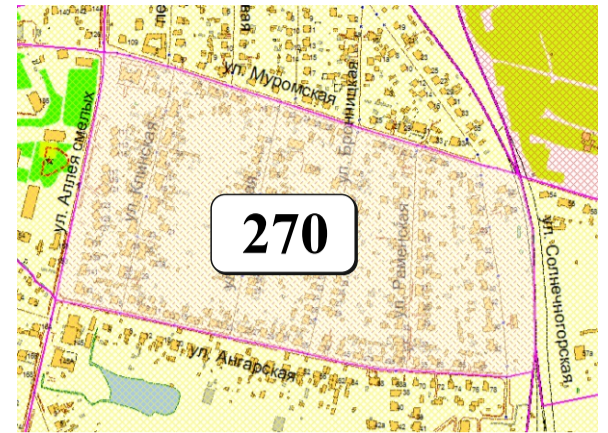

НАБОР ЦВЕТОВ ФАСАДА					ЦО КО ЛБ	КРОВЛЯ		
	ДОМИНИРУЮЩИЙ	АКЦЕНТНЫЙ	наличник, карниз, колонна, эркер, молдинг, балюстрада, арка, узоры и др.				доминирующей	акцентный	
СЕКТОР ЦВЕТОВОГО КРУГА BG	S 2030-B70G	S 3040-B70G	Белый	S 300N	S 500-N	S 4050-R10B	S 4050-Y90R	S 3040-R10B	
	S 3030-B70G	S 4040-B70G	S 0507-Y20R	S 0502-B	S 0502-R	S 5030-R10B	S 3060-R20B	S 5010-R10B	
	S 4030-B70G	S 5040-B70G	S 0505-R60B	S 0505-R90B	S 0505-G	S 3560-Y90R	S 4030-Y90R	S 4050-R20B	
	S 4010-B90G	S 4000-N	S 0505-G10Y	S 0510-Y50R	S 0510-R80B	S 7020-Y10R	S 6010-Y10R	S 6010-Y50R	
	S 5010-B70G	S 5000-N	S 1005-G30Y	S 1005-Y20R	S 1010-Y50R	S 4020-Y50R	S 5030-R20B	S 4030-R20B	
СЕКТОР ЦВЕТОВОГО КРУГА GY	S 5010-G30Y	S 5000-N	S 1000N	S 2002-G	S 2005-G20Y	S 5010-Y70R	S 6030-Y50R	S 5020-Y50R	
	S 5030-G30Y	S 4000-N	S 2010-G90Y	S 1010-G90Y	S 2010-G90Y	S 6030-Y60R	S 6020-Y50R	S 4050-Y90R	
	S 6010-G30Y	S 5000-N	S 3005-G80Y	S 3010-G10Y	S 3020-G80Y	S 6020-Y10R	S 5010-Y10R	S 4010-G90Y	
	S 7010-G30Y	S 3000-N	S 3030-G40Y	S 3030-G60Y	S 3030-G70Y	S 6030-R10B	S 4050-R10B	S 2020-Y50R	
	S 8010-G30Y	S 4000-N	S 4005-G50Y	S 4010-G10Y	S 4010-G30Y	S 5040-R20B	S 5030-Y90R	S 4040-R10B	
СЕКТОР ЦВЕТОВОГО КРУГА YR	S 3040-Y10R	S 5030-Y10R	S 4010-G70Y	S 4010-G90Y	S 5010-G30Y	S 5040-R10B	S 4040-Y90R	S 3030-Y90R	
	S 4020-Y10R	S 6010-Y10R	S 0502-Y	S 0505-Y20R	S 0510-Y20R	S 6030-R10B	S 4050-R10B	S 2020-Y50R	
	S 5020-Y10R	S 7010-Y10R	S 0510-Y40R	S 0510-Y50R	S 0520-Y30R	S 5040-R20B	S 5030-Y90R	S 4040-R10B	
	S 6020-Y10R	S 8010-Y10R	S 0520-Y50R	S 0520-Y70R	S 0530-Y50R	S 6030-R10B	S 4050-R10B	S 2020-Y50R	
	S 4020-Y50R	S 6010-Y50R	S 0530-Y70R	S 1010-Y20R	S 1010-Y30R	S 5040-R20B	S 5030-Y90R	S 4040-R10B	
	S 5020-Y50R	S 7010-Y50R	S 1030-Y30R	S 1030-Y50R	S 1505-Y30R	S 6030-R10B	S 4050-R10B	S 2020-Y50R	
	S 6020-Y50R	S 4020-Y30R	S 1515-R10B	S 2010-Y50R	S 2020-Y30R	S 5040-R20B	S 5030-Y90R	S 4040-R10B	
	S 3030-Y90R	S 2010-Y90R	S 2020-Y60R	S 2030-Y20R	S 2030-Y30R	S 6030-R10B	S 4050-R10B	S 2020-Y50R	
	S 4030-Y90R	S 6020-Y90R	S 2040-Y50R	S 3030-Y30R	S 3030-Y90R	S 5040-R20B	S 5030-Y90R	S 4040-R10B	
	S 4050-Y90R	S 7020-Y90R	S 5020-Y50R	S 5010-Y70R	S 6020-Y90R	S 5040-R20B	S 5030-Y90R	S 4040-R10B	
СЕКТОР ЦВЕТОВОГО КРУГА RB	S 2005-R20B	S 5030-R20B	S 0505-R60B	S 0505-R90B	S 0510-B	S 6030-R10B	S 4050-R10B	S 2020-Y50R	
	S 3030-R10B	S 3010-R20B	S 0510-R80B	S 0515-R60B	S 0515-R90B	S 6030-R	S 6030-Y90R	S 3060-Y90R	
	S 4030-R10B	S 4030-R20B	S 1010-B	S 1015-R80B	S 1010-R90B	S 7020-R10B	S 4050-Y70R	S 4030-Y70R	
	S 3020-R20B	S 6030-R20B	S 1015-R60B	S 1510-B	S 1510-R90B	S 6030-Y70R	S 5030-Y70R	S 3040-Y70R	
	S 4020-R20B	S 5010-R50B	S 1515-R60B	S 1515-R80B	S 2002-R	S 6020-R10B	S 5020-R10B	S 3030-Y	
	S 3060-R20B	S 6010-R50B	S 2010-R	S 2010-R20B	S 2010-R30B	S 6030-Y70R	S 5030-Y70R	S 3040-Y70R	
	S 4005-R50B	S 7010-R50B	S 2020-R80B	S 3010-Y80R	S 3010-R10B	S 6030-R10B	S 5020-R10B	S 3030-Y	
	S 5005-R50B	S 5000-N	S 3010-R70B	S 3010-R90B	S 3040-R10B	S 6020-R10B	S 5020-R10B	S 3030-Y	
	S 6005-R50B	S 6000-N	S 4005-Y80R	S 4030-R20B	S 5010-R10B	S 6020-R10B	S 5020-R10B	S 3030-Y	
	S 7005-R50B	S 7000-N	S 5020-R10B	S 6030-Y90R	S 6010-R30B	S 6020-R10B	S 5020-R10B	S 3030-Y	

НАБОР ЦВЕТОВ ДЛЯ РЕКЛАМЫ

S 0505-Y20R	S 0500-N	S 0502-R	S 0505-G10Y
S 0505-R60B	S 0505-R90B	S 0510-R80B	S 1000-N
S 1500-N	S 1502-G	S 2000-N	S 2502-B

НАБОР ЦВЕТОВ ДЛЯ УЛИЧНОЙ МЕБЕЛИ

S 500-N	S 1000-N	S 1500-N	S 2002-G
S 3010-G80Y	S 3020-G90Y	S 3040-Y10R	S 2030-Y30R
S 0507-Y20R	S 0515-Y50R	S 2020-Y50R	S 4020-Y50R
S 6020-Y50R	S 2005-R10B	S 5010-R10B	S 0510-R20B
S 2010-R20B	S 3030-R20B	S 4050-R20B	S 4010-R50B
S 6010-R50B	S 3010-R60B	S 5000-N	S 2010-R70B
S 4010-R70B	S 1015-R80B	S 4010-R90B	S 4010-B10G
S 2010-B10G	S 4040-B70G	S 4010-B70G	S 6010-B70G
S 2010-B90G	S 4010-B90G	S 4010-R90B	S 6010-R90B

НАБОР ЦВЕТОВ ДЛЯ МОЩЕНИЯ

S 4000-N	S 5000-N	S 6000-N	S 7000-N
S 2000-N	S 2010-R	S 2010-Y80R	S 3030-Y
S 3030-Y	S 4030-Y	S 5030-Y	S 6010-Y10R
S 7010-Y10R	S 8010-Y10R	S 3030-Y	S 4030-Y
S 5030-Y	S 2010-G90Y	S 6010-Y50R	S 7010-Y50R
S 8010-Y50R	S 2010-Y90R	S 6020-Y90R	S 7020-Y90R