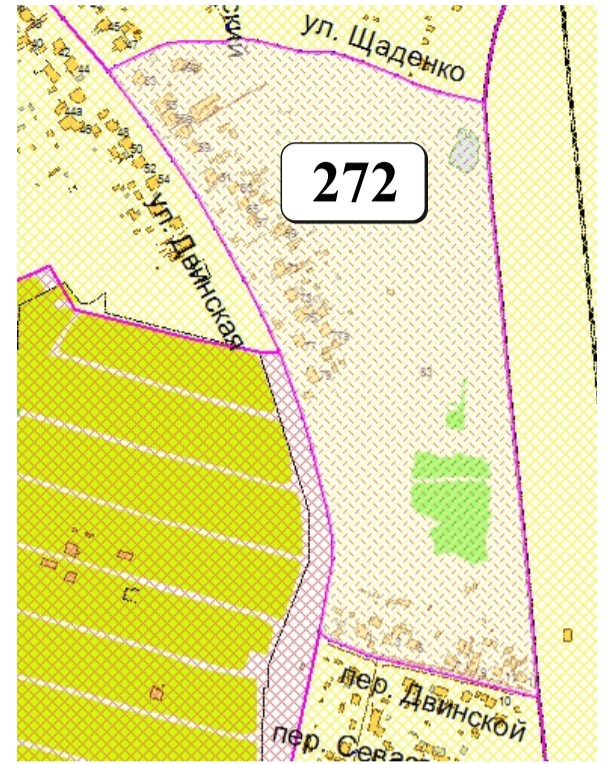

НАБОР ЦВЕТОВ ФАСАДА					ЦОКОЛЬ	КРОВЛЯ		
	ДОМИНИРУЮЩИЙ	АКЦЕНТНЫЙ	наличник, карниз, колонна, эркер, молдинг, балюстрада, арка, узоры и др.				доминирующий	акцентный	
СЕКТОР ЦВЕТОВОГО КРУГА BG	S 500-N	S 2010-B90G	Белый	S 300N	S 500-N	S 4050-R10B	S 4050-Y90R	S 3040-R10B	
	S 1000-N	S 3010-B90G	S 0507-Y20R	S 0502-B	S 0502-R	S 5030-R10B	S 3060-R20B	S 5010-R10B	
	S 1500-N	S 4010-B90G	S 0505-R60B	S 0505-R90B	S 0505-G	S 5030-Y90R	S 4030-Y90R	S 4050-R20B	
	S 2002-G	S 5010-B90G	S 0505-G10Y	S 0510-Y50R	S 0510-R80B	S 3560-Y90R	S 6030-Y90R	S 4050-R20B	
	S 3010-B90G	S 2000-N	S 1005-G30Y	S 1005-Y20R	S 1010-Y50R	S 7020-Y10R	S 6010-Y10R	S 6010-Y50R	
СЕКТОР ЦВЕТОВОГО КРУГА GY	S 1005-G30Y	S 2010-G30Y	S 1000N	S 2002-G	S 2005-G20Y	S 4020-Y50R	S 5030-R20B	S 4030-R20B	
	S 2005-G30Y	S 3010-G30Y	S 2010-G90Y	S 1010-G90Y	S 2010-G90Y	S 5010-Y70R	S 6030-Y50R	S 5020-Y50R	
	S 1010-G30Y	S 3000-N	S 3005-G80Y	S 3010-G10Y	S 3020-G80Y	S 6030-Y60R	S 6020-Y50R	S 4050-Y90R	
	S 4010-G30Y	S 4000-N	S 3030-G40Y	S 3030-G60Y	S 3030-G70Y	S 6020-Y10R	S 5010-Y10R	S 4010-G90Y	
	S 2010-G30Y	S 4000-N	S 4005-G50Y	S 4010-G10Y	S 4010-G30Y	S 6030-R10B	S 4050-R10B	S 2020-Y50R	
	S 3010-G30Y	S 500-N	S 4010-G70Y	S 4010-G90Y	S 5010-G30Y	S 5040-R20B	S 5030-Y90R	S 4040-R10B	
	S 4010-G30Y	S 3000-N	S 0502-Y	S 0505-Y20R	S 0510-Y20R	S 5040-R10B	S 4040-Y90R	S 3030-Y90R	
	S 0505-Y20R	S 0515-Y20R	S 0510-Y40R	S 0510-Y50R	S 0520-Y30R	S 6030-R10B	S 4050-R10B	S 2020-Y50R	
	S 1015-Y20R	S 1000-N	S 0520-Y50R	S 0520-Y70R	S 0530-Y50R	S 6030-R	S 6030-Y90R	S 3060-Y90R	
	S 0520-Y30R	S 1030-Y30R	S 0530-Y70R	S 1010-Y20R	S 1010-Y30R	S 7020-R10B	S 4050-Y70R	S 4030-Y70R	
СЕКТОР ЦВЕТОВОГО КРУГА YR	S 1020-Y30R	S 2030-Y30R	S 1030-Y30R	S 1030-Y50R	S 1505-Y30R	S 5040-R10B	S 4040-Y90R	S 3030-Y90R	
	S 1010-Y50R	S 1030-Y50R	S 1515-R10B	S 2010-Y50R	S 2020-Y30R	S 5040-R10B	S 4040-Y90R	S 3030-Y90R	
	S 0510-Y50R	S 0530-Y50R	S 2020-Y60R	S 2030-Y20R	S 2030-Y30R	S 5040-R10B	S 4040-Y90R	S 3030-Y90R	
	S 0510-R	S 1010-R	S 2040-Y50R	S 3030-Y30R	S 3030-Y90R	S 5040-R10B	S 4040-Y90R	S 3030-Y90R	
	S 1010-R	S 1515-R	S 5020-Y50R	S 5010-Y70R	S 6020-Y90R	S 5040-R10B	S 4040-Y90R	S 3030-Y90R	
	S 2005-R	S 3010-R	S 0505-R60B	S 0505-R90B	S 0510-B	S 5040-R10B	S 4040-Y90R	S 3030-Y90R	
	S 0500-N	S 0515-R10B	S 0510-R80B	S 0515-R60B	S 0515-R90B	S 5040-R10B	S 4040-Y90R	S 3030-Y90R	
	S 1000N	S 1020-R10B	S 1010-B	S 1015-R80B	S 1010-R90B	S 5040-R10B	S 4040-Y90R	S 3030-Y90R	
	S 2000N	S 2020-R10B	S 1015-R60B	S 1510-B	S 1510-R90B	S 5040-R10B	S 4040-Y90R	S 3030-Y90R	
	S 1010-R10B	S 1515-R10B	S 1515-R60B	S 1515-R80B	S 2002-R	S 5040-R10B	S 4040-Y90R	S 3030-Y90R	
СЕКТОР ЦВЕТОВОГО КРУГА RB	S 0505-R20B	S 1010-R 20B	S 2010-R	S 2010-R 20B	S 2010-R 30B	S 5040-R10B	S 4040-Y90R	S 3030-Y90R	
	S 1005-R20B	S 1515-R 20B	S 2020-R80B	S 3010-Y80R	S 3010-R10B	S 5040-R10B	S 4040-Y90R	S 3030-Y90R	
	S 1010-R80B	S 1515-R80B	S 3010-R70B	S 3010-R90B	S 3040-R10B	S 5040-R10B	S 4040-Y90R	S 3030-Y90R	
	S 2005-R80B	S 1515-R80B	S 4005-Y80R	S 4030-R20B	S 5010-R10B	S 5040-R10B	S 4040-Y90R	S 3030-Y90R	
	S 3005-R80B	S 500-N	S 5020-R10B	S 6030-Y90R	S 6010-R30B	S 5040-R10B	S 4040-Y90R	S 3030-Y90R	

НАБОР ЦВЕТОВ ДЛЯ РЕКЛАМЫ			
в т. ч. для киосков, павильонов, остановочных комплексов			
S 0505-Y20R	S 0500-N	S 0502-R	S 0505-G10Y
S 0505-R60B	S 0505-R90B	S 0510-R80B	S 1000-N
S 1500-N	S 1502-G	S 2000-N	S 2502-B

НАБОР ЦВЕТОВ ДЛЯ УЛИЧНОЙ МЕБЕЛИ			
в т. ч. для малых архитектурных форм (беседки и др.)			
S 500-N	S 1000-N	S 1500-N	S 2002-G
S 3010-G80Y	S 3020-G90Y	S 3040-Y10R	S 2030-Y30R
S 0507-Y20R	S 0515-Y50R	S 2020-Y50R	S 4020-Y50R
S 6020-Y50R	S 2005-R10B	S 5010-R10B	S 0510-R20B
S 2010-R 20B	S 3030-R20B	S 4050-R20B	S 4010-R50B
S 6010-R50B	S 3010-R60B	S 5000-N	S 2010-R70B
S 4010-R70B	S 1015-R80B	S 4010-R90B	S 4010-B10G
S 2010-B10G	S 4040-B70G	S 4010-B70G	S 6010-B70G
S 2010-B90G	S 4010-B90G	S 4010-R90B	S 6010-R90B

НАБОР ЦВЕТОВ ДЛЯ МОЩЕНИЯ			
S 4000-N	S 5000-N	S 6000-N	S 7000-N
S 2000-N	S 2010-R	S 2010-Y80R	S 3030-Y
S 3030-Y	S 4030-Y	S 5030-Y	S 6010-Y10R
S 7010-Y10R	S 8010-Y10R	S 3030-Y	S 4030-Y
S 5030-Y	S 2010-G90Y	S 6010-Y50R	S 7010-Y50R
S 8010-Y50R	S 2010-Y90R	S 6020-Y90R	S 7020-Y90R