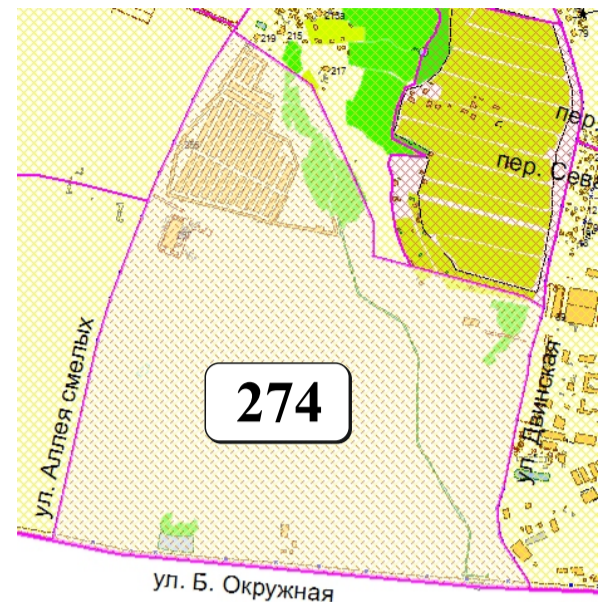

НАБОР ЦВЕТОВ ФАСАДА					ЦОКОЛЬ	КРОВЛЯ		
	ДОМИНИРУЮЩИЙ	АКЦЕНТНЫЙ	наличник, карниз, колонна, эркер, молдинг, балюстрада, арка, узоры и др.				доминирующий	акцентный	
СЕКТОР ЦВЕТОВОГО КРУГА BG	S 500-N	S 2010-B90G	Белый	S 300N	S 500-N	S 4050-R10B	S 4050-Y90R	S 3040-R10B	
	S 1000-N	S 3010-B90G	S 0507-Y20R	S 0502-B	S 0502-R	S 5030-R10B	S 3060-R20B	S 5010-R10B	
	S 1500-N	S 4010-B90G	S 0505-R60B	S 0505-R90B	S 0505-G	S 5030-R10B	S 3060-R20B	S 5010-R10B	
	S 2002-G	S 5010-B90G	S 0505-G10Y	S 0510-Y50R	S 0510-R80B	S 5030-R10B	S 3060-R20B	S 5010-R10B	
	S 3010-B90G	S 2000-N	S 1005-G30Y	S 1005-Y20R	S 1010-Y50R	S 3560-Y90R	S 4030-Y90R	S 4050-R20B	
СЕКТОР ЦВЕТОВОГО КРУГА GY	S 1005-G30Y	S 2010-G30Y	S 1000N	S 2002-G	S 2005-G20Y	S 7020-Y10R	S 6010-Y10R	S 6010-Y50R	
	S 2005-G30Y	S 3010-G30Y	S 2010-G90Y	S 1010-G90Y	S 2010-G90Y	S 7020-Y10R	S 6010-Y10R	S 6010-Y50R	
	S 1010-G30Y	S 3000-N	S 3005-G80Y	S 3010-G10Y	S 3020-G80Y	S 4020-Y50R	S 5030-R20B	S 4030-R20B	
	S 4010-G30Y	S 4000-N	S 3030-G40Y	S 3030-G60Y	S 3030-G70Y	S 4020-Y50R	S 5030-R20B	S 4030-R20B	
	S 2010-G30Y	S 4000-N	S 4005-G50Y	S 4010-G10Y	S 4010-G30Y	S 5010-Y70R	S 6030-Y50R	S 5020-Y50R	
	S 3010-G30Y	S 500-N	S 4010-G70Y	S 4010-G90Y	S 5010-G30Y	S 5010-Y70R	S 6030-Y50R	S 5020-Y50R	
	S 4010-G30Y	S 3000-N	S 0502-Y	S 0505-Y20R	S 0510-Y20R	S 6030-Y60R	S 6020-Y50R	S 4050-Y90R	
	S 0505-Y20R	S 0515-Y20R	S 0510-Y40R	S 0510-Y50R	S 0520-Y30R	S 6030-Y60R	S 6020-Y50R	S 4050-Y90R	
	S 1015-Y20R	S 1000-N	S 0520-Y50R	S 0520-Y70R	S 0530-Y50R	S 6020-Y10R	S 5010-Y10R	S 4010-G90Y	
	S 0520-Y30R	S 1030-Y30R	S 0530-Y70R	S 1010-Y20R	S 1010-Y30R	S 6020-Y10R	S 5010-Y10R	S 4010-G90Y	
СЕКТОР ЦВЕТОВОГО КРУГА YR	S 1020-Y30R	S 2030-Y30R	S 1030-Y30R	S 1030-Y50R	S 1505-Y30R	S 6030-R10B	S 4050-R10B	S 2020-Y50R	
	S 1010-Y50R	S 1030-Y50R	S 1515-R10B	S 2010-Y50R	S 2020-Y30R	S 6030-R10B	S 4050-R10B	S 2020-Y50R	
	S 0510-Y50R	S 0530-Y50R	S 2020-Y60R	S 2030-Y20R	S 2030-Y30R	S 5040-R20B	S 5030-Y90R	S 4040-R10B	
	S 0510-R	S 1010-R	S 2040-Y50R	S 3030-Y30R	S 3030-Y90R	S 5040-R20B	S 5030-Y90R	S 4040-R10B	
	S 1010-R	S 1515-R	S 5020-Y50R	S 5010-Y70R	S 6020-Y90R	S 5040-R20B	S 5030-Y90R	S 4040-R10B	
	S 2005-R	S 3010-R	S 0505-R60B	S 0505-R90B	S 0510-B	S 5040-R20B	S 4040-Y90R	S 3030-Y90R	
	S 0500-N	S 0515-R10B	S 0510-R80B	S 0515-R60B	S 0515-R90B	S 6030-R	S 6030-Y90R	S 3060-Y90R	
	S 1000N	S 1020-R10B	S 1010-B	S 1015-R80B	S 1010-R90B	S 6030-R	S 6030-Y90R	S 3060-Y90R	
	S 2000N	S 2020-R10B	S 1015-R60B	S 1510-B	S 1510-R90B	S 7020-R10B	S 4050-Y70R	S 4030-Y70R	
	S 1010-R10B	S 1515-R10B	S 1515-R60B	S 1515-R80B	S 2002-R	S 7020-R10B	S 4050-Y70R	S 4030-Y70R	
СЕКТОР ЦВЕТОВОГО КРУГА RB	S 0505-R20B	S 1010-R 20B	S 2010-R	S 2010-R 20B	S 2010-R 30B	S 6030-Y70R	S 5030-Y70R	S 3040-Y70R	
	S 1005-R20B	S 1515-R 20B	S 2020-R80B	S 3010-Y80R	S 3010-R10B	S 6030-Y70R	S 5030-Y70R	S 3040-Y70R	
	S 1010-R80B	S 1515-R80B	S 3010-R70B	S 3010-R90B	S 3040-R10B	S 6020-R10B	S 5020-R10B	S 3030-Y	
	S 2005-R80B	S 1515-R80B	S 4005-Y80R	S 4030-R20B	S 5010-R10B	S 6020-R10B	S 5020-R10B	S 3030-Y	
	S 3005-R80B	S 500-N	S 5020-R10B	S 6030-Y90R	S 6010-R30B	S 6020-R10B	S 5020-R10B	S 3030-Y	

НАБОР ЦВЕТОВ ДЛЯ РЕКЛАМЫ			
в т. ч. для киосков, павильонов, остановочных комплексов			
S 0505-Y20R	S 0500-N	S 0502-R	S 0505-G10Y
S 0505-R60B	S 0505-R90B	S 0510-R80B	S 1000-N
S 1500-N	S 1502-G	S 2000-N	S 2502-B

НАБОР ЦВЕТОВ ДЛЯ УЛИЧНОЙ МЕБЕЛИ			
в т. ч. для малых архитектурных форм (беседки и др.)			
S 500-N	S 1000-N	S 1500-N	S 2002-G
S 3010-G80Y	S 3020-G90Y	S 3040-Y10R	S 2030-Y30R
S 0507-Y20R	S 0515-Y50R	S 2020-Y50R	S 4020-Y50R
S 6020-Y50R	S 2005-R10B	S 5010-R10B	S 0510-R20B
S 2010-R 20B	S 3030-R20B	S 4050-R20B	S 4010-R50B
S 6010-R50B	S 3010-R60B	S 5000-N	S 2010-R70B
S 4010-R70B	S 1015-R80B	S 4010-R90B	S 4010-B10G
S 2010-B10G	S 4040-B70G	S 4010-B70G	S 6010-B70G
S 2010-B90G	S 4010-B90G	S 4010-R90B	S 6010-R90B

НАБОР ЦВЕТОВ ДЛЯ МОЩЕНИЯ			
S 4000-N	S 5000-N	S 6000-N	S 7000-N
S 2000-N	S 2010-R	S 2010-Y80R	S 3030-Y
S 3030-Y	S 4030-Y	S 5030-Y	S 6010-Y10R
S 7010-Y10R	S 8010-Y10R	S 3030-Y	S 4030-Y
S 5030-Y	S 2010-G90Y	S 6010-Y50R	S 7010-Y50R
S 8010-Y50R	S 2010-Y90R	S 6020-Y90R	S 7020-Y90R