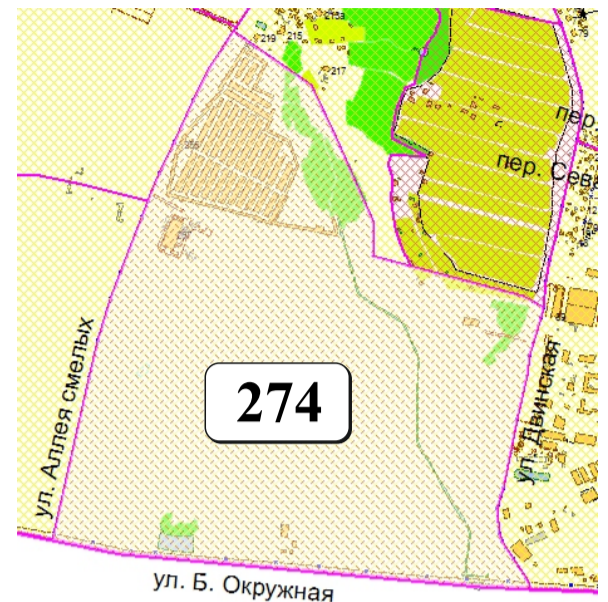

СЕКТОР ЦВЕТОВОГО КРУГА	НАБОР ЦВЕТОВ ФАСАДА					ЦОКОЛЬ	КРОВЛЯ		
	ДОМИНИРУЮЩИЙ	АКЦЕНТНЫЙ	наличник, карниз, колонна, эркер, молдинг, балюстрада, арка, узоры и др.				доминирующий	акцентный	
BG	S 2030-B70G	S 3040-B70G	Белый	S 300N	S 500-N	S 4050-R10B	S 4050-Y90R	S 3040-R10B	
	S 3030-B70G	S 4040-B70G	S 0507-Y20R	S 0502-B	S 0502-R	S 5030-R10B	S 3060-R20B	S 5010-R10B	
	S 4030-B70G	S 5040-B70G	S 0505-R60B	S 0505-R90B	S 0505-G	S 3560-Y90R	S 4030-Y90R	S 4050-R20B	
	S 4010-B90G	S 4000-N	S 0505-G10Y	S 0510-Y50R	S 0510-R80B	S 7020-Y10R	S 6010-Y10R	S 6010-Y50R	
	S 5010-B70G	S 5000-N	S 1005-G30Y	S 1005-Y20R	S 1010-Y50R	S 4020-Y50R	S 5030-R20B	S 4030-R20B	
GY	S 5010-G30Y	S 5000-N	S 1000N	S 2002-G	S 2005-G20Y	S 5010-Y70R	S 6030-Y50R	S 5020-Y50R	
	S 5030-G30Y	S 4000-N	S 2010-G90Y	S 1010-G90Y	S 2010-G90Y	S 6030-Y60R	S 5010-Y10R	S 4010-G90Y	
	S 6010-G30Y	S 5000-N	S 3005-G80Y	S 3010-G10Y	S 3020-G80Y	S 6030-Y10R	S 5010-Y10R	S 4010-G90Y	
	S 7010-G30Y	S 3000-N	S 3030-G40Y	S 3030-G60Y	S 3030-G70Y	S 6030-Y10R	S 5010-Y10R	S 4010-G90Y	
	S 8010-G30Y	S 4000-N	S 4005-G50Y	S 4010-G10Y	S 4010-G30Y	S 6030-Y10R	S 5010-Y10R	S 4010-G90Y	
YR	S 3040-Y10R	S 5030-Y10R	S 4010-G70Y	S 4010-G90Y	S 5010-G30Y	S 6030-Y10R	S 5010-Y10R	S 4010-G90Y	
	S 4020-Y10R	S 6010-Y10R	S 0502-Y	S 0505-Y20R	S 0510-Y20R	S 6030-Y10R	S 5010-Y10R	S 4010-G90Y	
	S 5020-Y10R	S 7010-Y10R	S 0510-Y40R	S 0510-Y50R	S 0520-Y30R	S 6030-Y10R	S 5010-Y10R	S 4010-G90Y	
	S 6020-Y10R	S 8010-Y10R	S 0520-Y50R	S 0520-Y70R	S 0530-Y50R	S 6030-Y10R	S 5010-Y10R	S 4010-G90Y	
	S 4020-Y50R	S 6010-Y50R	S 0530-Y70R	S 1010-Y20R	S 1010-Y30R	S 6030-Y10R	S 5010-Y10R	S 4010-G90Y	
	S 5020-Y50R	S 7010-Y50R	S 1030-Y30R	S 1030-Y50R	S 1505-Y30R	S 6030-Y10R	S 5010-Y10R	S 4010-G90Y	
	S 6020-Y50R	S 4020-Y30R	S 1515-R10B	S 2010-Y50R	S 2020-Y30R	S 6030-Y10R	S 5010-Y10R	S 4010-G90Y	
	S 3030-Y90R	S 2010-Y90R	S 2020-Y60R	S 2030-Y20R	S 2030-Y30R	S 6030-Y10R	S 5010-Y10R	S 4010-G90Y	
	S 4030-Y90R	S 6020-Y90R	S 2040-Y50R	S 3030-Y30R	S 3030-Y90R	S 6030-Y10R	S 5010-Y10R	S 4010-G90Y	
	S 4050-Y90R	S 7020-Y90R	S 5020-Y50R	S 5010-Y70R	S 6020-Y90R	S 6030-Y10R	S 5010-Y10R	S 4010-G90Y	
RB	S 2005-R20B	S 5030-R20B	S 0505-R60B	S 0505-R90B	S 0510-B	S 6030-Y10R	S 5010-Y10R	S 4010-G90Y	
	S 3030-R10B	S 3010-R20B	S 0510-R80B	S 0515-R60B	S 0515-R90B	S 6030-Y10R	S 5010-Y10R	S 4010-G90Y	
	S 4030-R10B	S 4030-R20B	S 1010-B	S 1015-R80B	S 1010-R90B	S 6030-Y10R	S 5010-Y10R	S 4010-G90Y	
	S 3020-R20B	S 6030-R20B	S 1015-R60B	S 1510-B	S 1510-R90B	S 6030-Y10R	S 5010-Y10R	S 4010-G90Y	
	S 4020-R20B	S 5010-R50B	S 1515-R60B	S 1515-R80B	S 2002-R	S 6030-Y10R	S 5010-Y10R	S 4010-G90Y	
	S 3060-R20B	S 6010-R50B	S 2010-R	S 2010-R20B	S 2010-R30B	S 6030-Y10R	S 5010-Y10R	S 4010-G90Y	
	S 4005-R50B	S 7010-R50B	S 2020-R80B	S 3010-Y80R	S 3010-R10B	S 6030-Y10R	S 5010-Y10R	S 4010-G90Y	
	S 5005-R50B	S 5000-N	S 3010-R70B	S 3010-R90B	S 3040-R10B	S 6030-Y10R	S 5010-Y10R	S 4010-G90Y	
	S 6005-R50B	S 6000-N	S 4005-Y80R	S 4030-R20B	S 5010-R10B	S 6030-Y10R	S 5010-Y10R	S 4010-G90Y	
	S 7005-R50B	S 7000-N	S 5020-R10B	S 6030-Y90R	S 6010-R30B	S 6030-Y10R	S 5010-Y10R	S 4010-G90Y	

НАБОР ЦВЕТОВ ДЛЯ РЕКЛАМЫ			
в т. ч. для киосков, павильонов, остановочных комплексов			
S 0505-Y20R	S 0500-N	S 0502-R	S 0505-G10Y
S 0505-R60B	S 0505-R90B	S 0510-R80B	S 1000-N
S 1500-N	S 1502-G	S 2000-N	S 2502-B

НАБОР ЦВЕТОВ ДЛЯ УЛИЧНОЙ МЕБЕЛИ			
в т. ч. для малых архитектурных форм (беседки и др.)			
S 500-N	S 1000-N	S 1500-N	S 2002-G
S 3010-G80Y	S 3020-G90Y	S 3040-Y10R	S 2030-Y30R
S 0507-Y20R	S 0515-Y50R	S 2020-Y50R	S 4020-Y50R
S 6020-Y50R	S 2005-R10B	S 5010-R10B	S 0510-R20B
S 2010-R20B	S 3030-R20B	S 4050-R20B	S 4010-R50B
S 6010-R50B	S 3010-R60B	S 5000-N	S 2010-R70B
S 4010-R70B	S 1015-R80B	S 4010-R90B	S 4010-B10G
S 2010-B10G	S 4040-B70G	S 4010-B70G	S 6010-B70G
S 2010-B90G	S 4010-B90G	S 4010-R90B	S 6010-R90B

НАБОР ЦВЕТОВ ДЛЯ МОЩЕНИЯ			
S 4000-N	S 5000-N	S 6000-N	S 7000-N
S 2000-N	S 2010-R	S 2010-Y80R	S 3030-Y
S 3030-Y	S 4030-Y	S 5030-Y	S 6010-Y10R
S 7010-Y10R	S 8010-Y10R	S 3030-Y	S 4030-Y
S 5030-Y	S 2010-G90Y	S 6010-Y50R	S 7010-Y50R
S 8010-Y50R	S 2010-Y90R	S 6020-Y90R	S 7020-Y90R