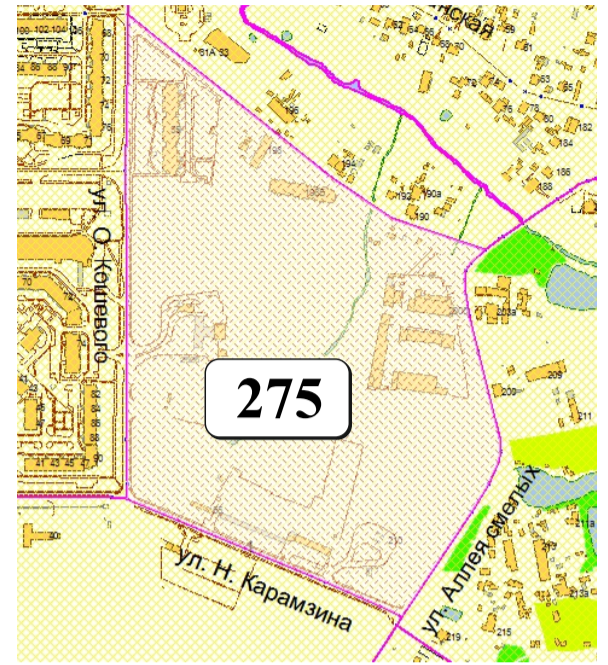

НАБОР ЦВЕТОВ ФАСАДА					Ц О К О Л Ь	КРОВЛЯ		
ДОМИНИРУЮЩИЙ	АКЦЕНТНЫЙ	наличник, карниз, колонна, эркер, молдинг, балюстрада, арка, узоры и др.				доминирующей	акцентный	
СЕКТОР ЦВЕТОВОГО КРУГА BG	S 2030-B70G	S 3040-B70G	Белый	S 300N	S 500-N	S 4050-R10B	S 4050-Y90R	S 3040-R10B
	S 3030-B70G	S 4040-B70G	S 0507-Y20R	S 0502-B	S 0502-R	S 5030-R10B	S 3060-R20B	S 5010-R10B
	S 4030-B70G	S 5040-B70G	S 0505-R60B	S 0505-R90B	S 0505-G	S 3560-Y90R	S 4030-Y90R	S 4050-R20B
	S 4010-B90G	S 4000-N	S 0505-G10Y	S 0510-Y50R	S 0510-R80B	S 7020-Y10R	S 6010-Y10R	S 6010-Y50R
	S 5010-B70G	S 5000-N	S 1005-G30Y	S 1005-Y20R	S 1010-Y50R	S 4020-Y50R	S 5030-R20B	S 4030-R20B
СЕКТОР ЦВЕТОВОГО КРУГА GY	S 5010-G30Y	S 5000-N	S 1000N	S 2002-G	S 2005-G20Y	S 5010-Y70R	S 6030-Y50R	S 5020-Y50R
	S 5030-G30Y	S 4000-N	S 2010-G90Y	S 1010-G90Y	S 2010-G90Y	S 6030-Y60R	S 4050-Y90R	S 4050-Y90R
	S 6010-G30Y	S 5000-N	S 3005-G80Y	S 3010-G10Y	S 3020-G80Y	S 6020-Y10R	S 5010-Y10R	S 4010-G90Y
	S 7010-G30Y	S 3000-N	S 3030-G40Y	S 3030-G60Y	S 3030-G70Y	S 6020-Y50R	S 5010-Y10R	S 4010-G90Y
	S 8010-G30Y	S 4000-N	S 4005-G50Y	S 4010-G10Y	S 4010-G30Y	S 6030-Y10R	S 5010-Y10R	S 4010-G90Y
СЕКТОР ЦВЕТОВОГО КРУГА YR	S 3040-Y10R	S 5030-Y10R	S 4010-G70Y	S 4010-G90Y	S 5010-G30Y	S 6030-Y10R	S 5010-Y10R	S 4010-G90Y
	S 4020-Y10R	S 6010-Y10R	S 0502-Y	S 0505-Y20R	S 0510-Y20R	S 6030-Y60R	S 4050-Y90R	S 4050-Y90R
	S 5020-Y10R	S 7010-Y10R	S 0510-Y40R	S 0510-Y50R	S 0520-Y30R	S 6020-Y10R	S 5010-Y10R	S 4010-G90Y
	S 6020-Y10R	S 8010-Y10R	S 0520-Y50R	S 0520-Y70R	S 0530-Y50R	S 6020-Y10R	S 5010-Y10R	S 4010-G90Y
	S 4020-Y50R	S 6010-Y50R	S 0530-Y70R	S 1010-Y20R	S 1010-Y30R	S 6030-R10B	S 4050-R10B	S 2020-Y50R
СЕКТОР ЦВЕТОВОГО КРУГА RB	S 5020-Y50R	S 7010-Y50R	S 1030-Y30R	S 1030-Y50R	S 1505-Y30R	S 5040-R20B	S 5030-Y90R	S 4040-R10B
	S 6020-Y50R	S 4020-Y30R	S 1515-R10B	S 2010-Y50R	S 2020-Y30R	S 5040-R10B	S 4040-Y90R	S 3030-Y90R
	S 3030-Y90R	S 2010-Y90R	S 2020-Y60R	S 2030-Y20R	S 2030-Y30R	S 6030-R	S 6030-Y90R	S 3060-Y90R
	S 4030-Y90R	S 6020-Y90R	S 2040-Y50R	S 3030-Y30R	S 3030-Y90R	S 7020-R10B	S 4050-Y70R	S 4030-Y70R
	S 4050-Y90R	S 7020-Y90R	S 5020-Y50R	S 5010-Y70R	S 6020-Y90R	S 6030-Y70R	S 5030-Y70R	S 3040-Y70R
СЕКТОР ЦВЕТОВОГО КРУГА BB	S 2005-R20B	S 5030-R20B	S 0505-R60B	S 0505-R90B	S 0510-B	S 6020-R10B	S 5020-R10B	S 3030-Y
	S 3030-R10B	S 3010-R20B	S 0510-R80B	S 0515-R60B	S 0515-R90B	S 6030-R10B	S 4050-Y70R	S 4030-Y70R
	S 4030-R10B	S 4030-R20B	S 1010-B	S 1015-R80B	S 1010-R90B	S 7020-R10B	S 4050-Y70R	S 4030-Y70R
	S 3020-R20B	S 6030-R20B	S 1015-R60B	S 1510-B	S 1510-R90B	S 6030-Y70R	S 5030-Y70R	S 3040-Y70R
	S 4020-R20B	S 5010-R50B	S 1515-R60B	S 1515-R80B	S 2002-R	S 6020-R10B	S 5020-R10B	S 3030-Y
S 3060-R20B	S 6010-R50B	S 2010-R	S 2010-R20B	S 2010-R30B	S 6030-Y70R	S 5030-Y70R	S 3040-Y70R	
S 4005-R50B	S 7010-R50B	S 2020-R80B	S 3010-Y80R	S 3010-R10B	S 6020-R10B	S 5020-R10B	S 3030-Y	
S 5005-R50B	S 5000-N	S 3010-R70B	S 3010-R90B	S 3040-R10B	S 6020-R10B	S 5020-R10B	S 3030-Y	
S 6005-R50B	S 6000-N	S 4005-Y80R	S 4030-R20B	S 5010-R10B	S 6020-R10B	S 5020-R10B	S 3030-Y	
S 7005-R50B	S 7000-N	S 5020-R10B	S 6030-Y90R	S 6010-R30B	S 6020-R10B	S 5020-R10B	S 3030-Y	

НАБОР ЦВЕТОВ ДЛЯ РЕКЛАМЫ			
в т. ч. для киосков, павильонов, остановочных комплексов			
S 0505-Y20R	S 0500-N	S 0502-R	S 0505-G10Y
S 0505-R60B	S 0505-R90B	S 0510-R80B	S 1000-N
S 1500-N	S 1502-G	S 2000-N	S 2502-B

НАБОР ЦВЕТОВ ДЛЯ УЛИЧНОЙ МЕБЕЛИ			
в т. ч. для малых архитектурных форм (беседки и др.)			
S 500-N	S 1000-N	S 1500-N	S 2002-G
S 3010-G80Y	S 3020-G90Y	S 3040-Y10R	S 2030-Y30R
S 0507-Y20R	S 0515-Y50R	S 2020-Y50R	S 4020-Y50R
S 6020-Y50R	S 2005-R10B	S 5010-R10B	S 0510-R20B
S 2010-R20B	S 3030-R20B	S 4050-R20B	S 4010-R50B
S 6010-R50B	S 3010-R60B	S 5000-N	S 2010-R70B
S 4010-R70B	S 1015-R80B	S 4010-R90B	S 4010-B10G
S 2010-B10G	S 4040-B70G	S 4010-B70G	S 6010-B70G
S 2010-B90G	S 4010-B90G	S 4010-R90B	S 6010-R90B

НАБОР ЦВЕТОВ ДЛЯ МОЩЕНИЯ			
S 4000-N	S 5000-N	S 6000-N	S 7000-N
S 2000-N	S 2010-R	S 2010-Y80R	S 3030-Y
S 3030-Y	S 4030-Y	S 5030-Y	S 6010-Y10R
S 7010-Y10R	S 8010-Y10R	S 3030-Y	S 4030-Y
S 5030-Y	S 2010-G90Y	S 6010-Y50R	S 7010-Y50R
S 8010-Y50R	S 2010-Y90R	S 6020-Y90R	S 7020-Y90R