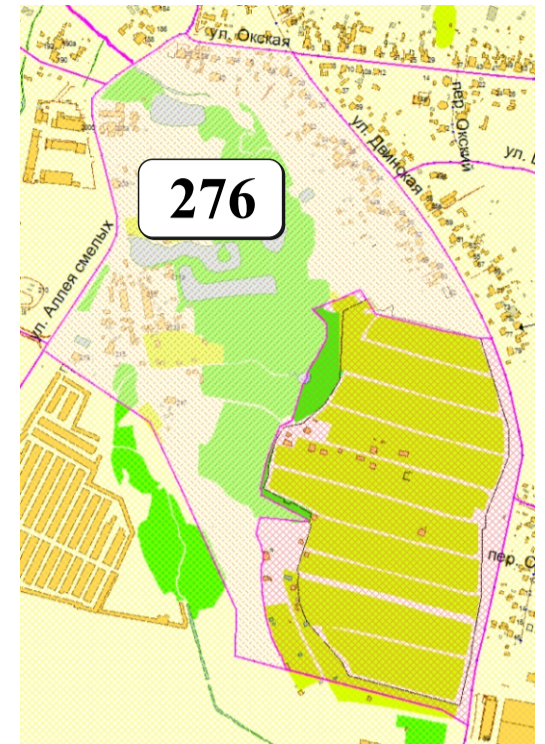

НАБОР ЦВЕТОВ ФАСАДА					Ц О К О Л Ь	КРОВЛЯ		
ДОМИНИРУЮЩИЙ	АКЦЕНТНЫЙ	наличник, карниз, колонна, эркер, молдинг, балюстрада, арка, узоры и др.				доминирующей	акцентный	
СЕКТОР ЦВЕТОВОГО КРУГА BG	S 2030-B70G	S 3040-B70G	Белый	S 300N	S 500-N	S 4050-R10B	S 4050-Y90R	S 3040-R10B
	S 3030-B70G	S 4040-B70G	S 0507-Y20R	S 0502-B	S 0502-R	S 5030-R10B	S 3060-R20B	S 5010-R10B
	S 4030-B70G	S 5040-B70G	S 0505-R60B	S 0505-R90B	S 0505-G	S 3560-Y90R	S 4030-Y90R	S 4050-R20B
	S 4010-B90G	S 4000-N	S 0505-G10Y	S 0510-Y50R	S 0510-R80B	S 7020-Y10R	S 6010-Y10R	S 6010-Y50R
	S 5010-B70G	S 5000-N	S 1005-G30Y	S 1005-Y20R	S 1010-Y50R	S 4020-Y50R	S 5030-R20B	S 4030-R20B
СЕКТОР ЦВЕТОВОГО КРУГА GY	S 5010-G30Y	S 5000-N	S 1000N	S 2002-G	S 2005-G20Y	S 5010-Y70R	S 6030-Y50R	S 5020-Y50R
	S 5030-G30Y	S 4000-N	S 2010-G90Y	S 1010-G90Y	S 2010-G90Y	S 6030-Y60R	S 5010-Y10R	S 4010-G90Y
	S 6010-G30Y	S 5000-N	S 3005-G80Y	S 3010-G10Y	S 3020-G80Y	S 6030-Y10R	S 5010-Y10R	S 4010-G90Y
	S 7010-G30Y	S 3000-N	S 3030-G40Y	S 3030-G60Y	S 3030-G70Y	S 6030-Y10R	S 5010-Y10R	S 4010-G90Y
	S 8010-G30Y	S 4000-N	S 4005-G50Y	S 4010-G10Y	S 4010-G30Y	S 6030-Y10R	S 5010-Y10R	S 4010-G90Y
СЕКТОР ЦВЕТОВОГО КРУГА YR	S 3040-Y10R	S 5030-Y10R	S 4010-G70Y	S 4010-G90Y	S 5010-G30Y	S 6030-Y10R	S 5010-Y10R	S 4010-G90Y
	S 4020-Y10R	S 6010-Y10R	S 0502-Y	S 0505-Y20R	S 0510-Y20R	S 6030-Y10R	S 5010-Y10R	S 4010-G90Y
	S 5020-Y10R	S 7010-Y10R	S 0510-Y40R	S 0510-Y50R	S 0520-Y30R	S 6030-Y10R	S 5010-Y10R	S 4010-G90Y
	S 6020-Y10R	S 8010-Y10R	S 0520-Y50R	S 0520-Y70R	S 0530-Y50R	S 6030-Y10R	S 5010-Y10R	S 4010-G90Y
	S 4020-Y50R	S 6010-Y50R	S 0530-Y70R	S 1010-Y20R	S 1010-Y30R	S 6030-Y10R	S 5010-Y10R	S 4010-G90Y
СЕКТОР ЦВЕТОВОГО КРУГА RB	S 5020-Y50R	S 7010-Y50R	S 1030-Y30R	S 1030-Y50R	S 1505-Y30R	S 6030-Y10R	S 5010-Y10R	S 4010-G90Y
	S 6020-Y50R	S 4020-Y30R	S 1515-R10B	S 2010-Y50R	S 2020-Y30R	S 5040-R20B	S 5030-Y90R	S 4040-R10B
	S 3030-Y90R	S 2010-Y90R	S 2020-Y60R	S 2030-Y20R	S 2030-Y30R	S 5040-R20B	S 5030-Y90R	S 4040-R10B
	S 4030-Y90R	S 6020-Y90R	S 2040-Y50R	S 3030-Y30R	S 3030-Y90R	S 5040-R20B	S 5030-Y90R	S 4040-R10B
	S 4050-Y90R	S 7020-Y90R	S 5020-Y50R	S 5010-Y70R	S 6020-Y90R	S 5040-R20B	S 5030-Y90R	S 4040-R10B
СЕКТОР ЦВЕТОВОГО КРУГА BB	S 2005-R20B	S 5030-R20B	S 0505-R60B	S 0505-R90B	S 0510-B	S 5040-R20B	S 5030-Y90R	S 4040-R10B
	S 3030-R10B	S 3010-R20B	S 0510-R80B	S 0515-R60B	S 0515-R90B	S 6030-R	S 6030-Y90R	S 3060-Y90R
	S 4030-R10B	S 4030-R20B	S 1010-B	S 1015-R80B	S 1010-R90B	S 6030-R	S 6030-Y90R	S 3060-Y90R
	S 3020-R20B	S 6030-R20B	S 1015-R60B	S 1510-B	S 1510-R90B	S 7020-R10B	S 4050-Y70R	S 4030-Y70R
	S 4020-R20B	S 5010-R50B	S 1515-R60B	S 1515-R80B	S 2002-R	S 7020-R10B	S 4050-Y70R	S 4030-Y70R
S 3060-R20B	S 6010-R50B	S 2010-R	S 2010-R20B	S 2010-R30B	S 6030-Y70R	S 5030-Y70R	S 3040-Y70R	
S 4005-R50B	S 7010-R50B	S 2020-R80B	S 3010-Y80R	S 3010-R10B	S 6030-Y70R	S 5030-Y70R	S 3040-Y70R	
S 5005-R50B	S 5000-N	S 3010-R70B	S 3010-R90B	S 3040-R10B	S 6020-R10B	S 5020-R10B	S 3030-Y	
S 6005-R50B	S 6000-N	S 4005-Y80R	S 4030-R20B	S 5010-R10B	S 6020-R10B	S 5020-R10B	S 3030-Y	
S 7005-R50B	S 7000-N	S 5020-R10B	S 6030-Y90R	S 6010-R30B	S 6020-R10B	S 5020-R10B	S 3030-Y	

НАБОР ЦВЕТОВ ДЛЯ РЕКЛАМЫ			
в т. ч. для киосков, павильонов, остановочных комплексов			
S 0505-Y20R	S 0500-N	S 0502-R	S 0505-G10Y
S 0505-R60B	S 0505-R90B	S 0510-R80B	S 1000-N
S 1500-N	S 1502-G	S 2000-N	S 2502-B

НАБОР ЦВЕТОВ ДЛЯ УЛИЧНОЙ МЕБЕЛИ			
в т. ч. для малых архитектурных форм (беседки и др.)			
S 500-N	S 1000-N	S 1500-N	S 2002-G
S 3010-G80Y	S 3020-G90Y	S 3040-Y10R	S 2030-Y30R
S 0507-Y20R	S 0515-Y50R	S 2020-Y50R	S 4020-Y50R
S 6020-Y50R	S 2005-R10B	S 5010-R10B	S 0510-R20B
S 2010-R20B	S 3030-R20B	S 4050-R20B	S 4010-R50B
S 6010-R50B	S 3010-R60B	S 5000-N	S 2010-R70B
S 4010-R70B	S 1015-R80B	S 4010-R90B	S 4010-B10G
S 2010-B10G	S 4040-B70G	S 4010-B70G	S 6010-B70G
S 2010-B90G	S 4010-B90G	S 4010-R90B	S 6010-R90B

НАБОР ЦВЕТОВ ДЛЯ МОЩЕНИЯ			
S 4000-N	S 5000-N	S 6000-N	S 7000-N
S 2000-N	S 2010-R	S 2010-Y80R	S 3030-Y
S 3030-Y	S 4030-Y	S 5030-Y	S 6010-Y10R
S 7010-Y10R	S 8010-Y10R	S 3030-Y	S 4030-Y
S 5030-Y	S 2010-G90Y	S 6010-Y50R	S 7010-Y50R
S 8010-Y50R	S 2010-Y90R	S 6020-Y90R	S 7020-Y90R