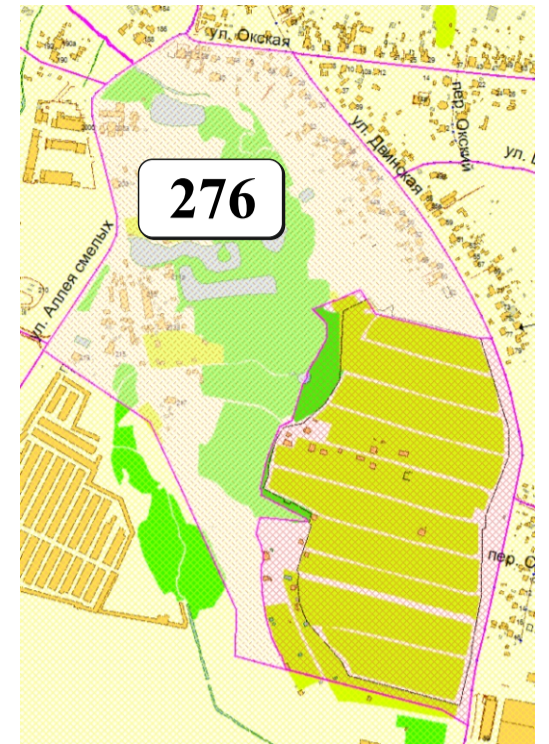

НАБОР ЦВЕТОВ ФАСАДА					ЦОКОЛЬ	КРОВЛЯ		
	ДОМИНИРУЮЩИЙ	АКЦЕНТНЫЙ	наличник, карниз, колонна, эркер, молдинг, балюстрада, арка, узоры и др.				доминирующий	акцентный	
СЕКТОР ЦВЕТОВОГО КРУГА BG	S 500-N	S 2010-B90G	Белый	S 300N	S 500-N	S 4050-R10B	S 4050-Y90R	S 3040-R10B	
	S 1000-N	S 3010-B90G	S 0507-Y20R	S 0502-B	S 0502-R	S 5030-R10B	S 3060-R20B	S 5010-R10B	
	S 1500-N	S 4010-B90G	S 0505-R60B	S 0505-R90B	S 0505-G	S 3560-Y90R	S 4030-Y90R	S 4050-R20B	
	S 2002-G	S 5010-B90G	S 0505-G10Y	S 0510-Y50R	S 0510-R80B	S 7020-Y10R	S 6010-Y10R	S 6010-Y50R	
	S 3010-B90G	S 2000-N	S 1005-G30Y	S 1005-Y20R	S 1010-Y50R	S 4020-Y50R	S 5030-R20B	S 4030-R20B	
СЕКТОР ЦВЕТОВОГО КРУГА GY	S 1005-G30Y	S 2010-G30Y	S 1000N	S 2002-G	S 2005-G20Y	S 5010-Y70R	S 6030-Y50R	S 5020-Y50R	
	S 2005-G30Y	S 3010-G30Y	S 2010-G90Y	S 1010-G90Y	S 2010-G90Y	S 6030-Y60R	S 4050-Y90R	S 4050-Y90R	
	S 1010-G30Y	S 3000-N	S 3005-G80Y	S 3010-G10Y	S 3020-G80Y	S 6020-Y10R	S 5010-Y10R	S 4010-G90Y	
	S 4010-G30Y	S 4000-N	S 3030-G40Y	S 3030-G60Y	S 3030-G70Y	S 6030-R10B	S 4050-R10B	S 2020-Y50R	
	S 2010-G30Y	S 4000-N	S 4005-G50Y	S 4010-G10Y	S 4010-G30Y	S 5040-R20B	S 5030-Y90R	S 4040-R10B	
	S 3010-G30Y	S 500-N	S 4010-G70Y	S 4010-G90Y	S 5010-G30Y	S 6030-R10B	S 4050-R10B	S 2020-Y50R	
	S 4010-G30Y	S 3000-N	S 0502-Y	S 0505-Y20R	S 0510-Y20R	S 6030-R10B	S 4050-R10B	S 2020-Y50R	
	S 0505-Y20R	S 0515-Y20R	S 0510-Y40R	S 0510-Y50R	S 0520-Y30R	S 6030-R10B	S 4050-R10B	S 2020-Y50R	
	S 1015-Y20R	S 1000-N	S 0520-Y50R	S 0520-Y70R	S 0530-Y50R	S 6030-R10B	S 4050-R10B	S 2020-Y50R	
	S 0520-Y30R	S 1030-Y30R	S 0530-Y70R	S 1010-Y20R	S 1010-Y30R	S 6030-R10B	S 4050-R10B	S 2020-Y50R	
СЕКТОР ЦВЕТОВОГО КРУГА YR	S 1020-Y30R	S 2030-Y30R	S 1030-Y30R	S 1030-Y50R	S 1505-Y30R	S 6030-R10B	S 4050-R10B	S 2020-Y50R	
	S 1010-Y50R	S 1030-Y50R	S 1515-R10B	S 2010-Y50R	S 2020-Y30R	S 6030-R10B	S 4050-R10B	S 2020-Y50R	
	S 0510-Y50R	S 0530-Y50R	S 2020-Y60R	S 2030-Y20R	S 2030-Y30R	S 6030-R10B	S 4050-R10B	S 2020-Y50R	
	S 0510-R	S 1010-R	S 2040-Y50R	S 3030-Y30R	S 3030-Y90R	S 6030-R10B	S 4050-R10B	S 2020-Y50R	
	S 1010-R	S 1515-R	S 5020-Y50R	S 5010-Y70R	S 6020-Y90R	S 6030-R10B	S 4050-R10B	S 2020-Y50R	
	S 2005-R	S 3010-R	S 0505-R60B	S 0505-R90B	S 0510-B	S 6030-R10B	S 4050-R10B	S 2020-Y50R	
	S 0500-N	S 0515-R10B	S 0510-R80B	S 0515-R60B	S 0515-R90B	S 6030-R10B	S 4050-R10B	S 2020-Y50R	
	S 1000N	S 1020-R10B	S 1010-B	S 1015-R80B	S 1010-R90B	S 6030-R10B	S 4050-R10B	S 2020-Y50R	
	S 2000N	S 2020-R10B	S 1015-R60B	S 1510-B	S 1510-R90B	S 6030-R10B	S 4050-R10B	S 2020-Y50R	
	S 1010-R10B	S 1515-R10B	S 1515-R60B	S 1515-R80B	S 2002-R	S 6030-R10B	S 4050-R10B	S 2020-Y50R	
СЕКТОР ЦВЕТОВОГО КРУГА RB	S 0505-R20B	S 1010-R20B	S 2010-R	S 2010-R20B	S 2010-R30B	S 6030-R10B	S 4050-R10B	S 2020-Y50R	
	S 1005-R20B	S 1515-R20B	S 2020-R80B	S 3010-Y80R	S 3010-R10B	S 6030-R10B	S 4050-R10B	S 2020-Y50R	
	S 1010-R80B	S 1515-R80B	S 3010-R70B	S 3010-R90B	S 3040-R10B	S 6030-R10B	S 4050-R10B	S 2020-Y50R	
	S 2005-R80B	S 1515-R80B	S 4005-Y80R	S 4030-R20B	S 5010-R10B	S 6030-R10B	S 4050-R10B	S 2020-Y50R	
	S 3005-R80B	S 500-N	S 5020-R10B	S 6030-Y90R	S 6010-R30B	S 6030-R10B	S 4050-R10B	S 2020-Y50R	

НАБОР ЦВЕТОВ ДЛЯ РЕКЛАМЫ			
в т. ч. для киосков, павильонов, остановочных комплексов			
S 0505-Y20R	S 0500-N	S 0502-R	S 0505-G10Y
S 0505-R60B	S 0505-R90B	S 0510-R80B	S 1000-N
S 1500-N	S 1502-G	S 2000-N	S 2502-B

НАБОР ЦВЕТОВ ДЛЯ УЛИЧНОЙ МЕБЕЛИ			
в т. ч. для малых архитектурных форм (беседки и др.)			
S 500-N	S 1000-N	S 1500-N	S 2002-G
S 3010-G80Y	S 3020-G90Y	S 3040-Y10R	S 2030-Y30R
S 0507-Y20R	S 0515-Y50R	S 2020-Y50R	S 4020-Y50R
S 6020-Y50R	S 2005-R10B	S 5010-R10B	S 0510-R20B
S 2010-R20B	S 3030-R20B	S 4050-R20B	S 4010-R50B
S 6010-R50B	S 3010-R60B	S 5000-N	S 2010-R70B
S 4010-R70B	S 1015-R80B	S 4010-R90B	S 4010-B10G
S 2010-B10G	S 4040-B70G	S 4010-B70G	S 6010-B70G
S 2010-B90G	S 4010-B90G	S 4010-R90B	S 6010-R90B

НАБОР ЦВЕТОВ ДЛЯ МОЩЕНИЯ			
S 4000-N	S 5000-N	S 6000-N	S 7000-N
S 2000-N	S 2010-R	S 2010-Y80R	S 3030-Y
S 3030-Y	S 4030-Y	S 5030-Y	S 6010-Y10R
S 7010-Y10R	S 8010-Y10R	S 3030-Y	S 4030-Y
S 5030-Y	S 2010-G90Y	S 6010-Y50R	S 7010-Y50R
S 8010-Y50R	S 2010-Y90R	S 6020-Y90R	S 7020-Y90R