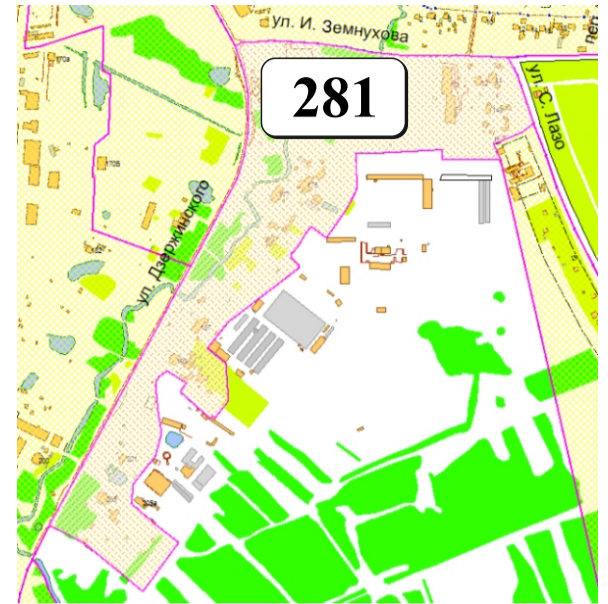

СЕКТОР ЦВЕТОВОГО КРУГА	НАБОР ЦВЕТОВ ФАСАДА					ЦОКОЛЬ	КРОВЛЯ		
	ДОМИНИРУЮЩИЙ	АКЦЕНТНЫЙ	наличник, карниз, колонна, эркер, молдинг, балюстрада, арка, узоры и др.				доминирующий	акцентный	
СЕКТОР ЦВЕТОВОГО КРУГА ВГ	S 2030-B70G	S 3040-B70G	Белый	S 300N	S 500-N	S 4050-R10B	S 4050-Y90R	S 3040-R10B	
	S 3030-B70G	S 4040-B70G	S 0507-Y20R	S 0502-B	S 0502-R	S 5030-R10B	S 3060-R20B	S 5010-R10B	
	S 4030-B70G	S 5040-B70G	S 0505-R60B	S 0505-R90B	S 0505-G	S 3560-Y90R	S 4030-Y90R	S 4050-R20B	
	S 4010-B90G	S 4000-N	S 0505-G10Y	S 0510-Y50R	S 0510-R80B	S 7020-Y10R	S 6010-Y10R	S 6010-Y50R	
	S 5010-B70G	S 5000-N	S 1005-G30Y	S 1005-Y20R	S 1010-Y50R	S 4020-Y50R	S 5030-R20B	S 4030-R20B	
СЕКТОР ЦВЕТОВОГО КРУГА ГУ	S 5010-G30Y	S 5000-N	S 1000N	S 2002-G	S 2005-G20Y	S 5010-Y70R	S 6030-Y50R	S 5020-Y50R	
	S 5030-G30Y	S 4000-N	S 2010-G90Y	S 1010-G90Y	S 2010-G90Y	S 6030-Y60R	S 5010-Y10R	S 4010-G90Y	
	S 6010-G30Y	S 5000-N	S 3005-G80Y	S 3010-G10Y	S 3020-G80Y	S 6030-Y10R	S 5010-Y10R	S 4010-G90Y	
	S 7010-G30Y	S 3000-N	S 3030-G40Y	S 3030-G60Y	S 3030-G70Y	S 6030-Y10R	S 5010-Y10R	S 4010-G90Y	
	S 8010-G30Y	S 4000-N	S 4005-G50Y	S 4010-G10Y	S 4010-G30Y	S 6030-Y10R	S 5010-Y10R	S 4010-G90Y	
СЕКТОР ЦВЕТОВОГО КРУГА YR	S 3040-Y10R	S 5030-Y10R	S 4010-G70Y	S 4010-G90Y	S 5010-G30Y	S 6030-Y10R	S 5010-Y10R	S 4010-G90Y	
	S 4020-Y10R	S 6010-Y10R	S 0502-Y	S 0505-Y20R	S 0510-Y20R	S 6030-Y10R	S 5010-Y10R	S 4010-G90Y	
	S 5020-Y10R	S 7010-Y10R	S 0510-Y40R	S 0510-Y50R	S 0520-Y30R	S 6030-Y10R	S 5010-Y10R	S 4010-G90Y	
	S 6020-Y10R	S 8010-Y10R	S 0520-Y50R	S 0520-Y70R	S 0530-Y50R	S 6030-Y10R	S 5010-Y10R	S 4010-G90Y	
	S 4020-Y50R	S 6010-Y50R	S 0530-Y70R	S 1010-Y20R	S 1010-Y30R	S 6030-Y10R	S 5010-Y10R	S 4010-G90Y	
	S 5020-Y50R	S 7010-Y50R	S 1030-Y30R	S 1030-Y50R	S 1505-Y30R	S 6030-Y10R	S 5010-Y10R	S 4010-G90Y	
	S 6020-Y50R	S 4020-Y30R	S 1515-R10B	S 2010-Y50R	S 2020-Y30R	S 6030-Y10R	S 5010-Y10R	S 4010-G90Y	
	S 3030-Y90R	S 2010-Y90R	S 2020-Y60R	S 2030-Y20R	S 2030-Y30R	S 6030-Y10R	S 5010-Y10R	S 4010-G90Y	
	S 4030-Y90R	S 6020-Y90R	S 2040-Y50R	S 3030-Y30R	S 3030-Y90R	S 6030-Y10R	S 5010-Y10R	S 4010-G90Y	
	S 4050-Y90R	S 7020-Y90R	S 5020-Y50R	S 5010-Y70R	S 6020-Y90R	S 6030-Y10R	S 5010-Y10R	S 4010-G90Y	
СЕКТОР ЦВЕТОВОГО КРУГА RB	S 2005-R20B	S 5030-R20B	S 0505-R60B	S 0505-R90B	S 0510-B	S 6030-Y10R	S 5010-Y10R	S 4010-G90Y	
	S 3030-R10B	S 3010-R20B	S 0510-R80B	S 0515-R60B	S 0515-R90B	S 6030-Y10R	S 5010-Y10R	S 4010-G90Y	
	S 4030-R10B	S 4030-R20B	S 1010-B	S 1015-R80B	S 1010-R90B	S 6030-Y10R	S 5010-Y10R	S 4010-G90Y	
	S 3020-R20B	S 6030-R20B	S 1015-R60B	S 1510-B	S 1510-R90B	S 6030-Y10R	S 5010-Y10R	S 4010-G90Y	
	S 4020-R20B	S 5010-R50B	S 1515-R60B	S 1515-R80B	S 2002-R	S 6030-Y10R	S 5010-Y10R	S 4010-G90Y	
	S 3060-R20B	S 6010-R50B	S 2010-R	S 2010-R20B	S 2010-R30B	S 6030-Y10R	S 5010-Y10R	S 4010-G90Y	
	S 4005-R50B	S 7010-R50B	S 2020-R80B	S 3010-Y80R	S 3010-R10B	S 6030-Y10R	S 5010-Y10R	S 4010-G90Y	
	S 5005-R50B	S 5000-N	S 3010-R70B	S 3010-R90B	S 3040-R10B	S 6030-Y10R	S 5010-Y10R	S 4010-G90Y	
	S 6005-R50B	S 6000-N	S 4005-Y80R	S 4030-R20B	S 5010-R10B	S 6030-Y10R	S 5010-Y10R	S 4010-G90Y	
	S 7005-R50B	S 7000-N	S 5020-R10B	S 6030-Y90R	S 6010-R30B	S 6030-Y10R	S 5010-Y10R	S 4010-G90Y	

НАБОР ЦВЕТОВ ДЛЯ РЕКЛАМЫ			
в т. ч. для киосков, павильонов, остановочных комплексов			
S 0505-Y20R	S 0500-N	S 0502-R	S 0505-G10Y
S 0505-R60B	S 0505-R90B	S 0510-R80B	S 1000-N
S 1500-N	S 1502-G	S 2000-N	S 2502-B

НАБОР ЦВЕТОВ ДЛЯ УЛИЧНОЙ МЕБЕЛИ			
в т. ч. для малых архитектурных форм (беседки и др.)			
S 500-N	S 1000-N	S 1500-N	S 2002-G
S 3010-G80Y	S 3020-G90Y	S 3040-Y10R	S 2030-Y30R
S 0507-Y20R	S 0515-Y50R	S 2020-Y50R	S 4020-Y50R
S 6020-Y50R	S 2005-R10B	S 5010-R10B	S 0510-R20B
S 2010-R20B	S 3030-R20B	S 4050-R20B	S 4010-R50B
S 6010-R50B	S 3010-R60B	S 5000-N	S 2010-R70B
S 4010-R70B	S 1015-R80B	S 4010-R90B	S 4010-B10G
S 2010-B10G	S 4040-B70G	S 4010-B70G	S 6010-B70G
S 2010-B90G	S 4010-B90G	S 4010-R90B	S 6010-R90B

НАБОР ЦВЕТОВ ДЛЯ МОЩЕНИЯ			
S 4000-N	S 5000-N	S 6000-N	S 7000-N
S 2000-N	S 2010-R	S 2010-Y80R	S 3030-Y
S 3030-Y	S 4030-Y	S 5030-Y	S 6010-Y10R
S 7010-Y10R	S 8010-Y10R	S 3030-Y	S 4030-Y
S 5030-Y	S 2010-G90Y	S 6010-Y50R	S 7010-Y50R
S 8010-Y50R	S 2010-Y90R	S 6020-Y90R	S 7020-Y90R