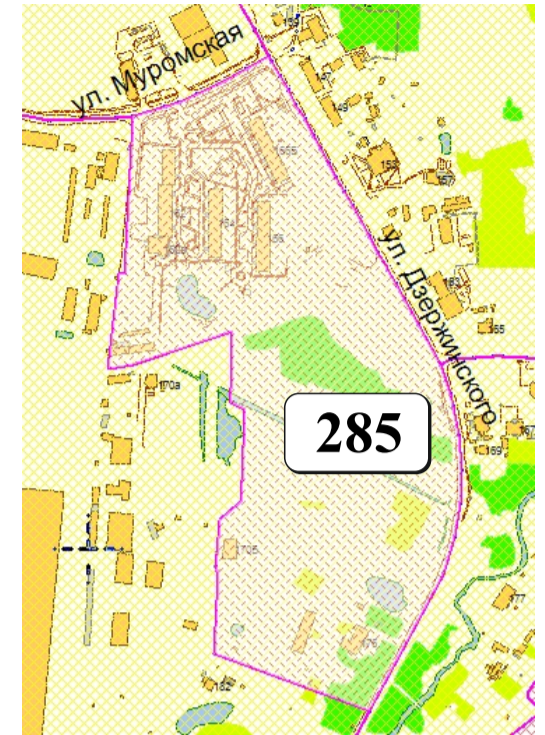

НАБОР ЦВЕТОВ ФАСАДА					ЦО КО ЛБ	КРОВЛЯ	
	ДОМИНИРУЮЩИЙ	АКЦЕНТНЫЙ	наличник, карниз, колонна, эркер, молдинг, балюстрада, арка, узоры и др.				доминирующей	акцентный
СЕКТОР ЦВЕТОВОГО КРУГА BG	S 500-N	S 2010-B90G	Белый	S 300N	S 500-N	S 4050-R10B	S 4050-Y90R	S 3040-R10B
	S 1000-N	S 3010-B90G	S 0507-Y20R	S 0502-B	S 0502-R	S 5030-R10B	S 3060-R20B	S 5010-R10B
	S 1500-N	S 4010-B90G	S 0505-R60B	S 0505-R90B	S 0505-G	S 5030-R10B	S 3060-R20B	S 5010-R10B
	S 2002-G	S 5010-B90G	S 0505-G10Y	S 0510-Y50R	S 0510-R80B	S 5030-R10B	S 3060-R20B	S 5010-R10B
	S 3010-B90G	S 2000-N	S 1005-G30Y	S 1005-Y20R	S 1010-Y50R	S 3560-Y90R	S 4030-Y90R	S 4050-R20B
СЕКТОР ЦВЕТОВОГО КРУГА GY	S 1005-G30Y	S 2010-G30Y	S 1000N	S 2002-G	S 2005-G20Y	S 7020-Y10R	S 6010-Y10R	S 6010-Y50R
	S 2005-G30Y	S 3010-G30Y	S 2010-G90Y	S 1010-G90Y	S 2010-G90Y	S 7020-Y10R	S 6010-Y10R	S 6010-Y50R
	S 1010-G30Y	S 3000-N	S 3005-G80Y	S 3010-G10Y	S 3020-G80Y	S 4020-Y50R	S 5030-R20B	S 4030-R20B
	S 4010-G30Y	S 4000-N	S 3030-G40Y	S 3030-G60Y	S 3030-G70Y	S 4020-Y50R	S 5030-R20B	S 4030-R20B
	S 2010-G30Y	S 4000-N	S 4005-G50Y	S 4010-G10Y	S 4010-G30Y	S 5010-Y70R	S 6030-Y50R	S 5020-Y50R
	S 3010-G30Y	S 500-N	S 4010-G70Y	S 4010-G90Y	S 5010-G30Y	S 5010-Y70R	S 6030-Y50R	S 5020-Y50R
	S 4010-G30Y	S 3000-N	S 0502-Y	S 0505-Y20R	S 0510-Y20R	S 6030-Y60R	S 6020-Y50R	S 4050-Y90R
	S 0505-Y20R	S 0515-Y20R	S 0510-Y40R	S 0510-Y50R	S 0520-Y30R	S 6030-Y60R	S 6020-Y50R	S 4050-Y90R
	S 1015-Y20R	S 1000-N	S 0520-Y50R	S 0520-Y70R	S 0530-Y50R	S 6020-Y10R	S 5010-Y10R	S 4010-G90Y
	S 0520-Y30R	S 1030-Y30R	S 0530-Y70R	S 1010-Y20R	S 1010-Y30R	S 6020-Y10R	S 5010-Y10R	S 4010-G90Y
СЕКТОР ЦВЕТОВОГО КРУГА YR	S 1020-Y30R	S 2030-Y30R	S 1030-Y30R	S 1030-Y50R	S 1505-Y30R	S 6030-R10B	S 4050-R10B	S 2020-Y50R
	S 1010-Y50R	S 1030-Y50R	S 1515-R10B	S 2010-Y50R	S 2020-Y30R	S 6030-R10B	S 4050-R10B	S 2020-Y50R
	S 0510-Y50R	S 0530-Y50R	S 2020-Y60R	S 2030-Y20R	S 2030-Y30R	S 5040-R20B	S 5030-Y90R	S 4040-R10B
	S 0510-R	S 1010-R	S 2040-Y50R	S 3030-Y30R	S 3030-Y90R	S 5040-R20B	S 5030-Y90R	S 4040-R10B
	S 1010-R	S 1515-R	S 5020-Y50R	S 5010-Y70R	S 6020-Y90R	S 5040-R20B	S 5030-Y90R	S 4040-R10B
	S 2005-R	S 3010-R	S 0505-R60B	S 0505-R90B	S 0510-B	S 5040-R10B	S 4040-Y90R	S 3030-Y90R
	S 0500-N	S 0515-R10B	S 0510-R80B	S 0515-R60B	S 0515-R90B	S 6030-R	S 6030-Y90R	S 3060-Y90R
	S 1000N	S 1020-R10B	S 1010-B	S 1015-R80B	S 1010-R90B	S 6030-R	S 6030-Y90R	S 3060-Y90R
	S 2000N	S 2020-R10B	S 1015-R60B	S 1510-B	S 1510-R90B	S 7020-R10B	S 4050-Y70R	S 4030-Y70R
	S 1010-R10B	S 1515-R10B	S 1515-R60B	S 1515-R80B	S 2002-R	S 7020-R10B	S 4050-Y70R	S 4030-Y70R
СЕКТОР ЦВЕТОВОГО КРУГА RB	S 0505-R20B	S 1010-R 20B	S 2010-R	S 2010-R 20B	S 2010-R 30B	S 6030-Y70R	S 5030-Y70R	S 3040-Y70R
	S 1005-R20B	S 1515-R 20B	S 2020-R80B	S 3010-Y80R	S 3010-R10B	S 6030-Y70R	S 5030-Y70R	S 3040-Y70R
	S 1010-R80B	S 1515-R80B	S 3010-R70B	S 3010-R90B	S 3040-R10B	S 6020-R10B	S 5020-R10B	S 3030-Y
	S 2005-R80B	S 1515-R80B	S 4005-Y80R	S 4030-R20B	S 5010-R10B	S 6020-R10B	S 5020-R10B	S 3030-Y
	S 3005-R80B	S 500-N	S 5020-R10B	S 6030-Y90R	S 6010-R30B	S 6020-R10B	S 5020-R10B	S 3030-Y

НАБОР ЦВЕТОВ ДЛЯ РЕКЛАМЫ			
в т. ч. для киосков, павильонов, остановочных комплексов			
S 0505-Y20R	S 0500-N	S 0502-R	S 0505-G10Y
S 0505-R60B	S 0505-R90B	S 0510-R80B	S 1000-N
S 1500-N	S 1502-G	S 2000-N	S 2502-B

НАБОР ЦВЕТОВ ДЛЯ УЛИЧНОЙ МЕБЕЛИ			
в т. ч. для малых архитектурных форм (беседки и др.)			
S 500-N	S 1000-N	S 1500-N	S 2002-G
S 3010-G80Y	S 3020-G90Y	S 3040-Y10R	S 2030-Y30R
S 0507-Y20R	S 0515-Y50R	S 2020-Y50R	S 4020-Y50R
S 6020-Y50R	S 2005-R10B	S 5010-R10B	S 0510-R20B
S 2010-R 20B	S 3030-R20B	S 4050-R20B	S 4010-R50B
S 6010-R50B	S 3010-R60B	S 5000-N	S 2010-R70B
S 4010-R70B	S 1015-R80B	S 4010-R90B	S 4010-B10G
S 2010-B10G	S 4040-B70G	S 4010-B70G	S 6010-B70G
S 2010-B90G	S 4010-B90G	S 4010-R90B	S 6010-R90B

НАБОР ЦВЕТОВ ДЛЯ МОЩЕНИЯ			
S 4000-N	S 5000-N	S 6000-N	S 7000-N
S 2000-N	S 2010-R	S 2010-Y80R	S 3030-Y
S 3030-Y	S 4030-Y	S 5030-Y	S 6010-Y10R
S 7010-Y10R	S 8010-Y10R	S 3030-Y	S 4030-Y
S 5030-Y	S 2010-G90Y	S 6010-Y50R	S 7010-Y50R
S 8010-Y50R	S 2010-Y90R	S 6020-Y90R	S 7020-Y90R